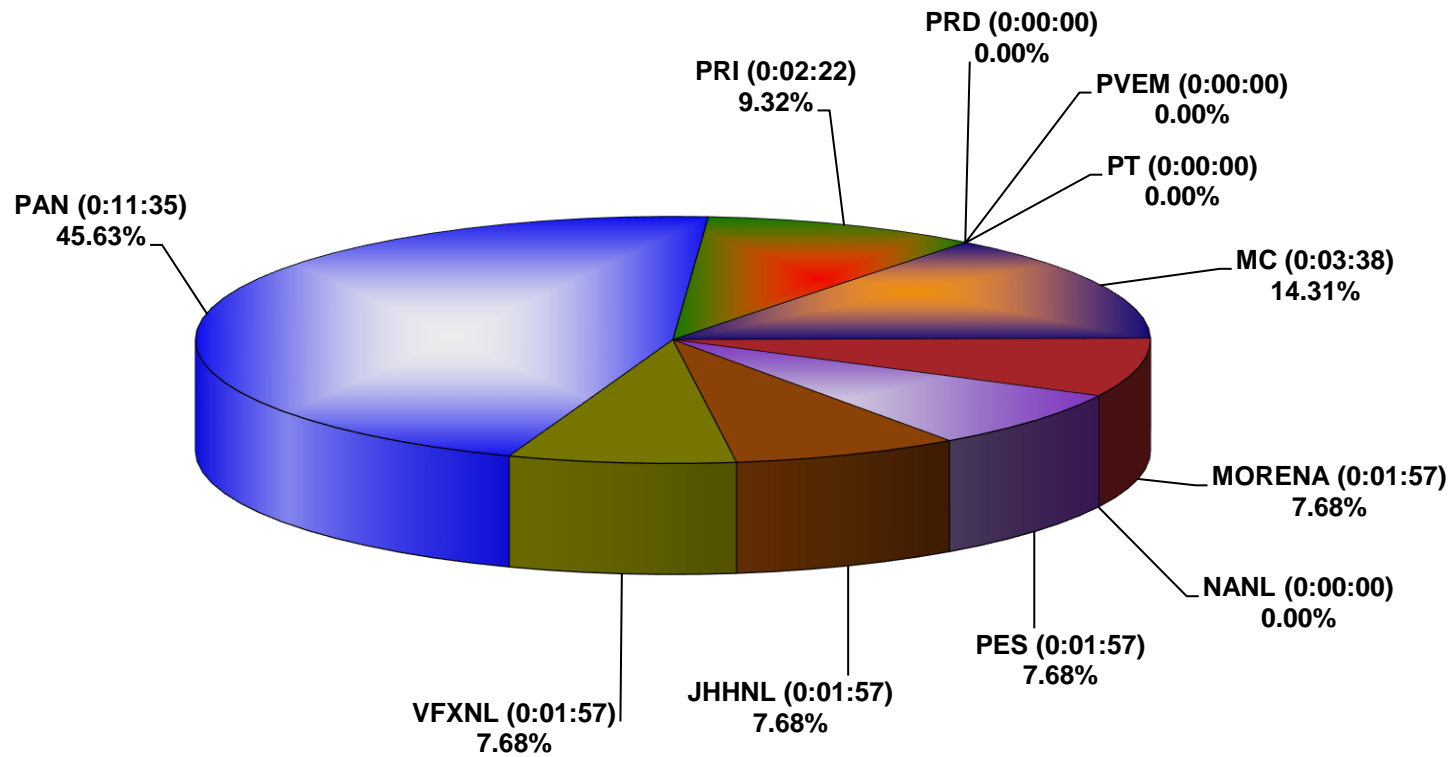

COMISIÓN ESTATAL ELECTORAL DE NUEVO LEÓN
PORCENTAJE Y TIEMPO TOTAL DEDICADO A CADA PARTIDO POLÍTICO EN TELEVISIÓN
(HORAS)
ACUMULADO DE NOVIEMBRE DE 2021

COMISIÓN ESTATAL ELECTORAL DE NUEVO LEÓN
PORCENTAJE Y NÚMERO TOTAL DE NOTAS DEDICADAS A CADA PARTIDO POLÍTICO EN
TELEVISIÓN
ACUMULADO DE NOVIEMBRE DE 2021

COMISIÓN ESTATAL ELECTORAL DE NUEVO LEÓN
TOTAL DE NOTAS DEDICADAS A CADA PARTIDO POLÍTICO POR GRUPO TELEVISIVO
ACUMULADO DE NOVIEMBRE DE 2021