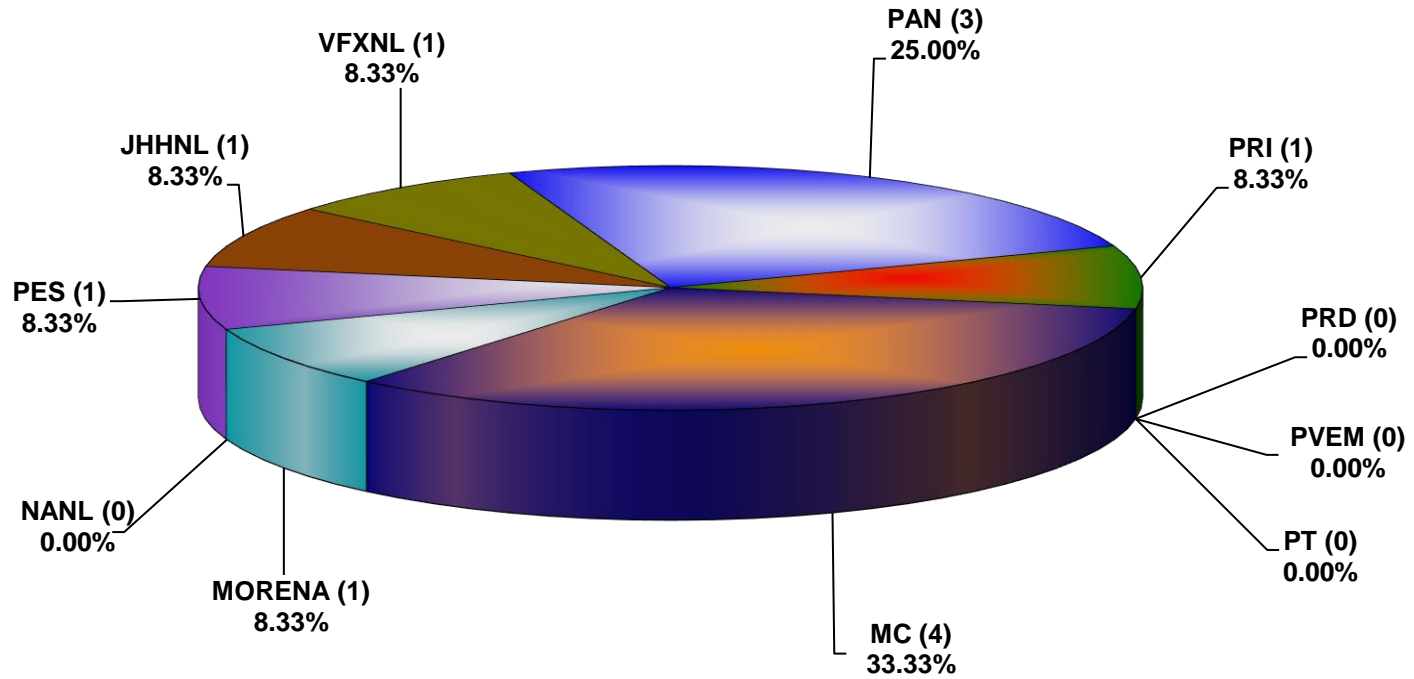

COMISIÓN ESTATAL ELECTORAL DE NUEVO LEÓN
PORCENTAJE Y TIEMPO TOTAL DEDICADO A CADA PARTIDO POLÍTICO EN TELEVISIÓN
(HORAS)
ACUMULADO DE NOVIEMBRE DE 2021

COMISIÓN ESTATAL ELECTORAL DE NUEVO LEÓN
PORCENTAJE Y NÚMERO TOTAL DE NOTAS DEDICADAS A CADA PARTIDO POLÍTICO EN
TELEVISIÓN
ACUMULADO DE NOVIEMBRE DE 2021

COMISIÓN ESTATAL ELECTORAL DE NUEVO LEÓN
TOTAL DE NOTAS DEDICADAS A CADA PARTIDO POLÍTICO POR GRUPO TELEVISIVO
ACUMULADO DE NOVIEMBRE DE 2021