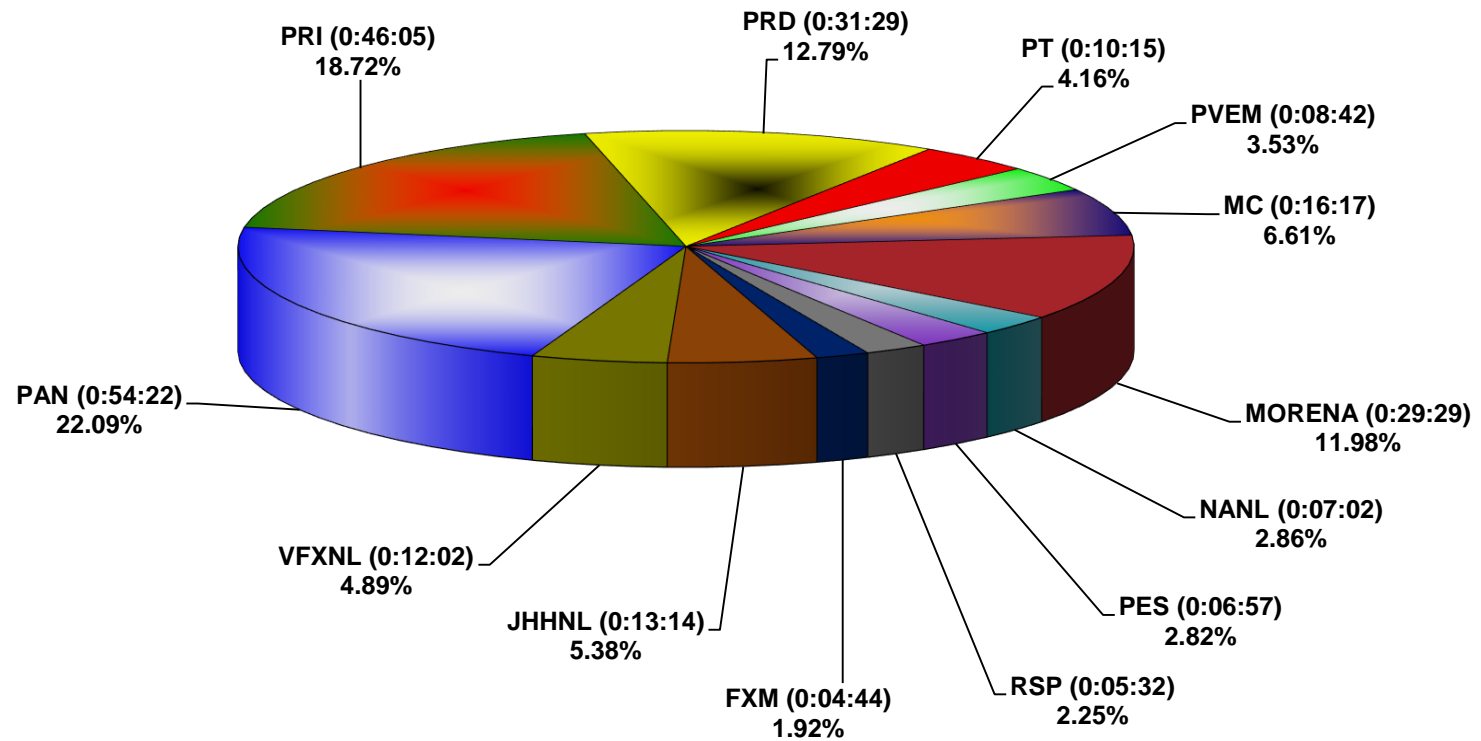

COMISIÓN ESTATAL ELECTORAL DE NUEVO LEÓN
PORCENTAJE Y TIEMPO TOTAL DEDICADO A CADA PARTIDO POLÍTICO EN TELEVISIÓN
(HORAS)
ACUMULADO DE FEBRERO DE 2021

COMISIÓN ESTATAL ELECTORAL DE NUEVO LEÓN
PORCENTAJE Y NÚMERO TOTAL DE NOTAS DEDICADAS A CADA PARTIDO POLÍTICO EN
TELEVISIÓN
ACUMULADO DE FEBRERO DE 2021

COMISIÓN ESTATAL ELECTORAL DE NUEVO LEÓN
TOTAL DE NOTAS DEDICADAS A CADA PARTIDO POLÍTICO POR GRUPO TELEVISIVO
ACUMULADO DE FEBRERO DE 2021