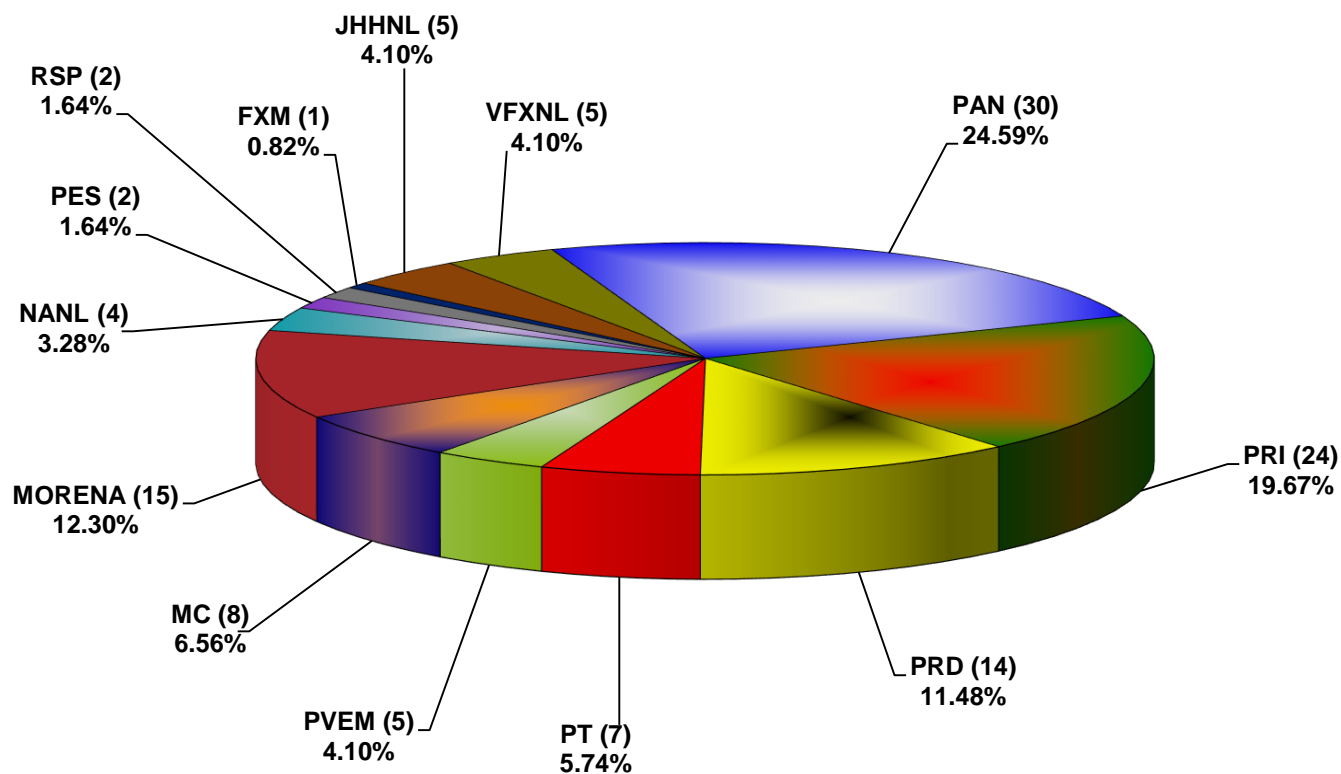

COMISIÓN ESTATAL ELECTORAL DE NUEVO LEÓN
PORCENTAJE Y TIEMPO TOTAL DEDICADO A CADA PARTIDO POLÍTICO EN TELEVISIÓN
(HORAS)
ACUMULADO DE FEBRERO DE 2021

COMISIÓN ESTATAL ELECTORAL DE NUEVO LEÓN
PORCENTAJE Y NÚMERO TOTAL DE NOTAS DEDICADAS A CADA PARTIDO POLÍTICO EN
TELEVISIÓN
ACUMULADO DE FEBRERO DE 2021

COMISIÓN ESTATAL ELECTORAL DE NUEVO LEÓN
TOTAL DE NOTAS DEDICADAS A CADA PARTIDO POLÍTICO POR GRUPO TELEVISIVO
ACUMULADO DE FEBRERO DE 2021