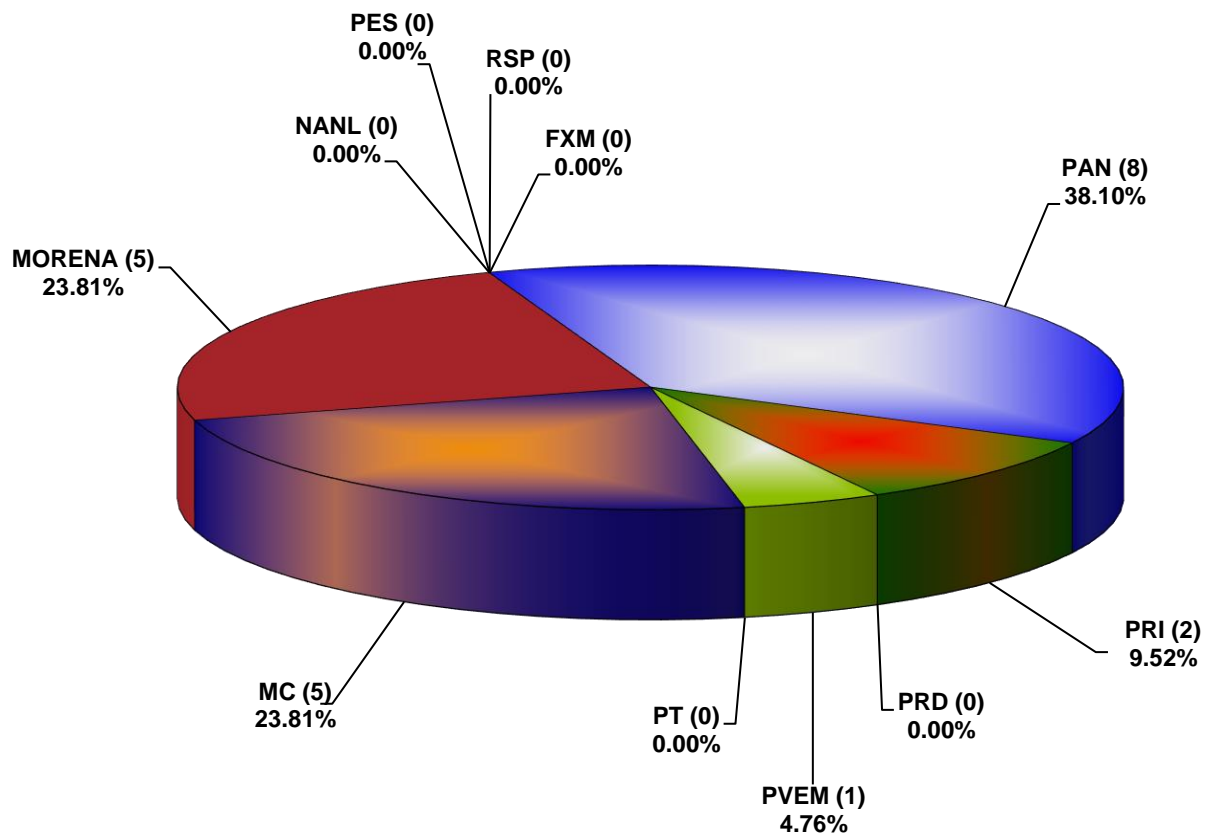

COMISIÓN ESTATAL ELECTORAL DE NUEVO LEÓN
PORCENTAJE Y TIEMPO TOTAL DEDICADO A CADA PARTIDO POLÍTICO EN RADIO (HORAS)
ACUMULADO DE AGOSTO DE 2021

COMISIÓN ESTATAL ELECTORAL DE NUEVO LEÓN
PORCENTAJE Y NÚMERO TOTAL DE NOTAS DEDICADAS A CADA PARTIDO POLÍTICO EN
RADIO
ACUMULADO DE AGOSTO DE 2021

COMISIÓN ESTATAL ELECTORAL DE NUEVO LEÓN
TOTAL DE NOTAS DEDICADAS A CADA PARTIDO POLÍTICO POR GRUPO RADIOFÓNICO
ACUMULADO DE AGOSTO DE 2021