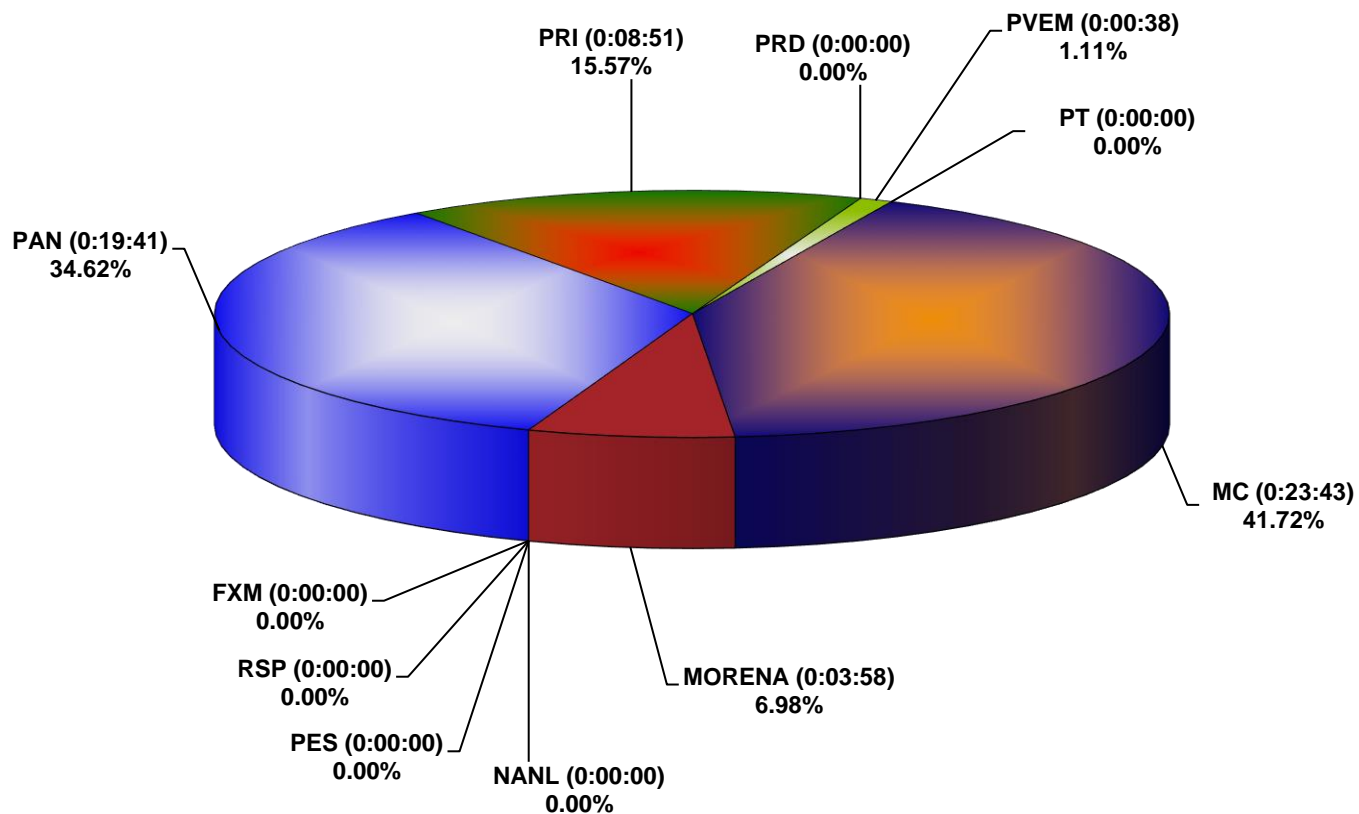

COMISIÓN ESTATAL ELECTORAL DE NUEVO LEÓN
PORCENTAJE Y TIEMPO TOTAL DEDICADO A CADA PARTIDO POLÍTICO EN RADIO (HORAS)
ACUMULADO DE AGOSTO DE 2021

COMISIÓN ESTATAL ELECTORAL DE NUEVO LEÓN
PORCENTAJE Y NÚMERO TOTAL DE NOTAS DEDICADAS A CADA PARTIDO POLÍTICO EN
RADIO
ACUMULADO DE AGOSTO DE 2021

COMISIÓN ESTATAL ELECTORAL DE NUEVO LEÓN
TOTAL DE NOTAS DEDICADAS A CADA PARTIDO POLÍTICO POR GRUPO RADIOFÓNICO
ACUMULADO DE AGOSTO DE 2021