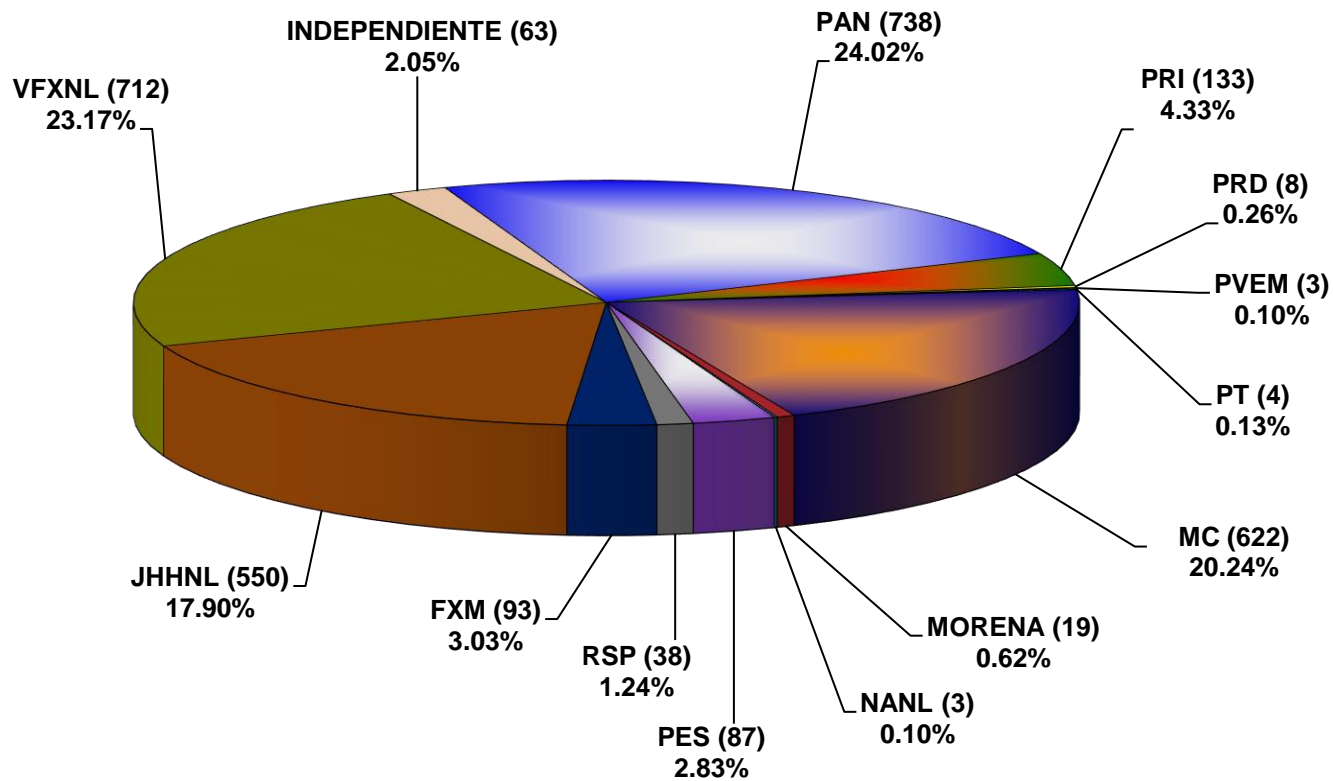

COMISIÓN ESTATAL ELECTORAL DE NUEVO LEÓN
PORCENTAJE Y TIEMPO TOTAL DEDICADO A CADA PARTIDO POLÍTICO EN RADIO (HORAS)
ACUMULADO DE ABRIL DE 2021

COMISIÓN ESTATAL ELECTORAL DE NUEVO LEÓN
PORCENTAJE Y NÚMERO TOTAL DE NOTAS DEDICADAS A CADA PARTIDO POLÍTICO EN
RADIO
ACUMULADO DE ABRIL DE 2021

COMISIÓN ESTATAL ELECTORAL DE NUEVO LEÓN
TOTAL DE NOTAS DEDICADAS A CADA PARTIDO POLÍTICO POR GRUPO RADIOFÓNICO
ACUMULADO DE ABRIL DE 2021