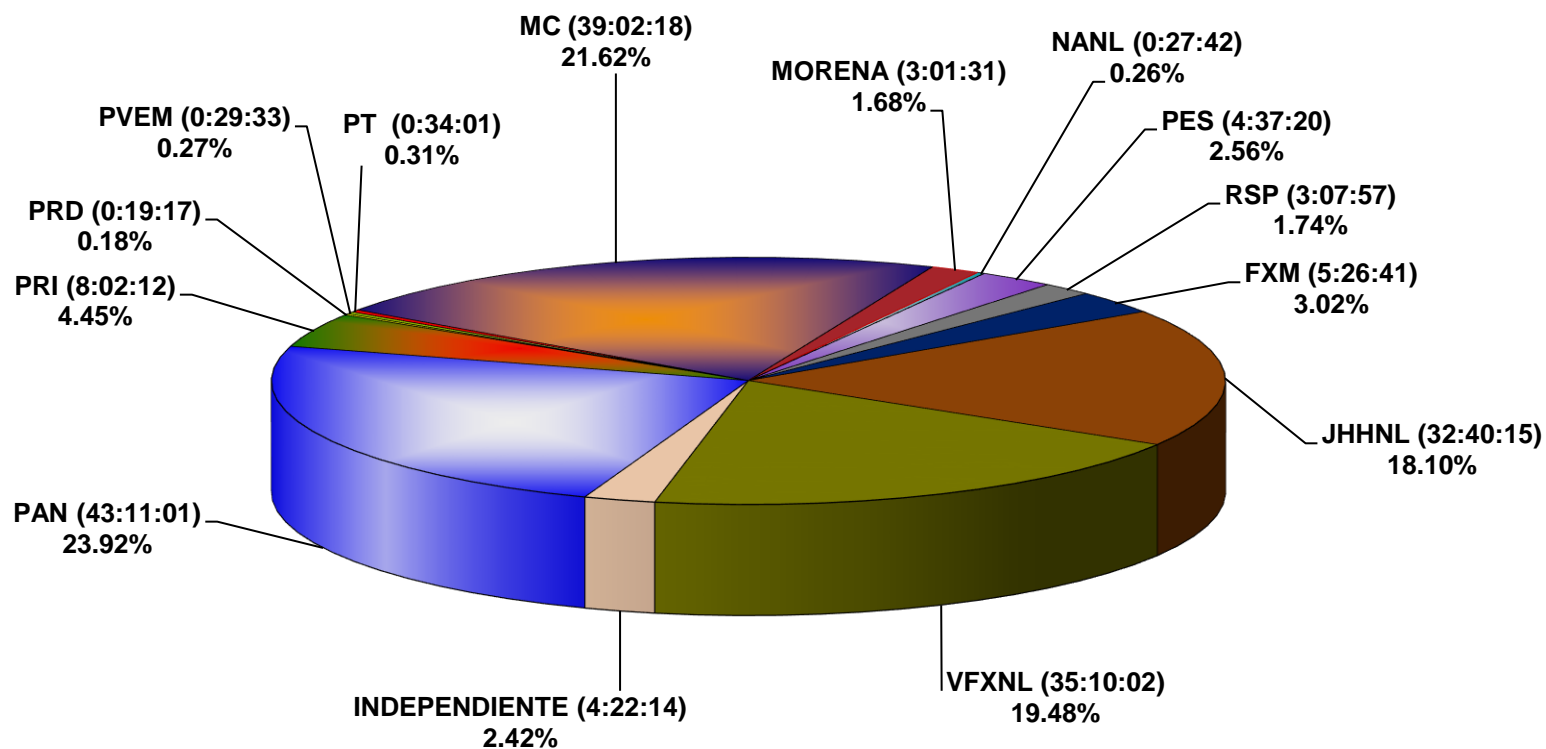

COMISIÓN ESTATAL ELECTORAL DE NUEVO LEÓN
PORCENTAJE Y TIEMPO TOTAL DEDICADO A CADA PARTIDO POLÍTICO EN RADIO (HORAS)
ACUMULADO DE ABRIL DE 2021

COMISIÓN ESTATAL ELECTORAL DE NUEVO LEÓN
PORCENTAJE Y NÚMERO TOTAL DE NOTAS DEDICADAS A CADA PARTIDO POLÍTICO EN
RADIO
ACUMULADO DE ABRIL DE 2021

COMISIÓN ESTATAL ELECTORAL DE NUEVO LEÓN
TOTAL DE NOTAS DEDICADAS A CADA PARTIDO POLÍTICO POR GRUPO RADIOFÓNICO
ACUMULADO DE ABRIL DE 2021