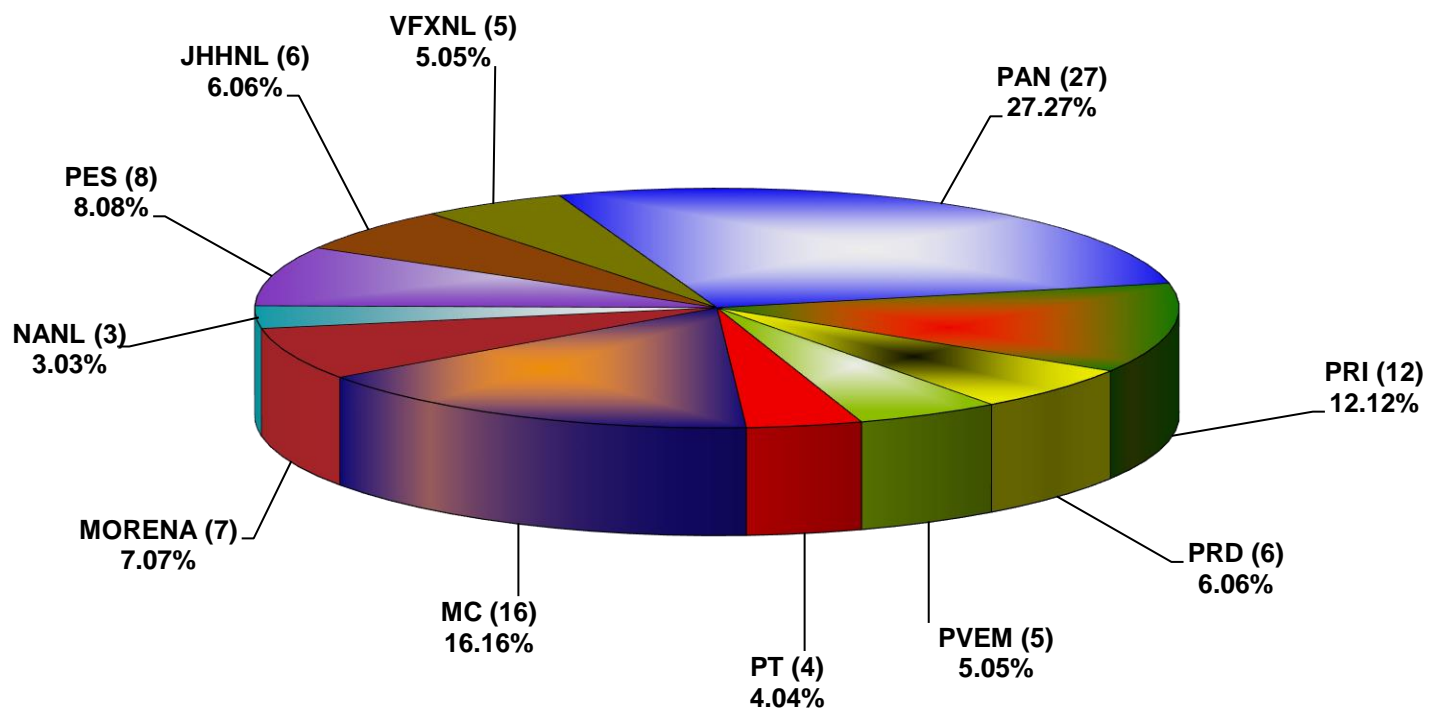

COMISIÓN ESTATAL ELECTORAL DE NUEVO LEÓN
PORCENTAJE Y ESPACIO TOTAL DEDICADO A CADA PARTIDO POLÍTICO EN PRENSA (CM2)
ACUMULADO DE OCTUBRE DE 2021

COMISIÓN ESTATAL ELECTORAL DE NUEVO LEÓN
PORCENTAJE Y NÚMERO TOTAL DE NOTAS DEDICADAS A CADA PARTIDO POLÍTICO EN
PRENSA
ACUMULADO DE OCTUBRE DE 2021

COMISION ESTATAL ELECTORAL DE NUEVO LEON
TOTAL DE NOTAS DEDICADAS A CADA PARTIDO POLÍTICO POR GRUPO EDITORIAL
ACUMULADO DE PRENSA OCTUBRE DE 2021