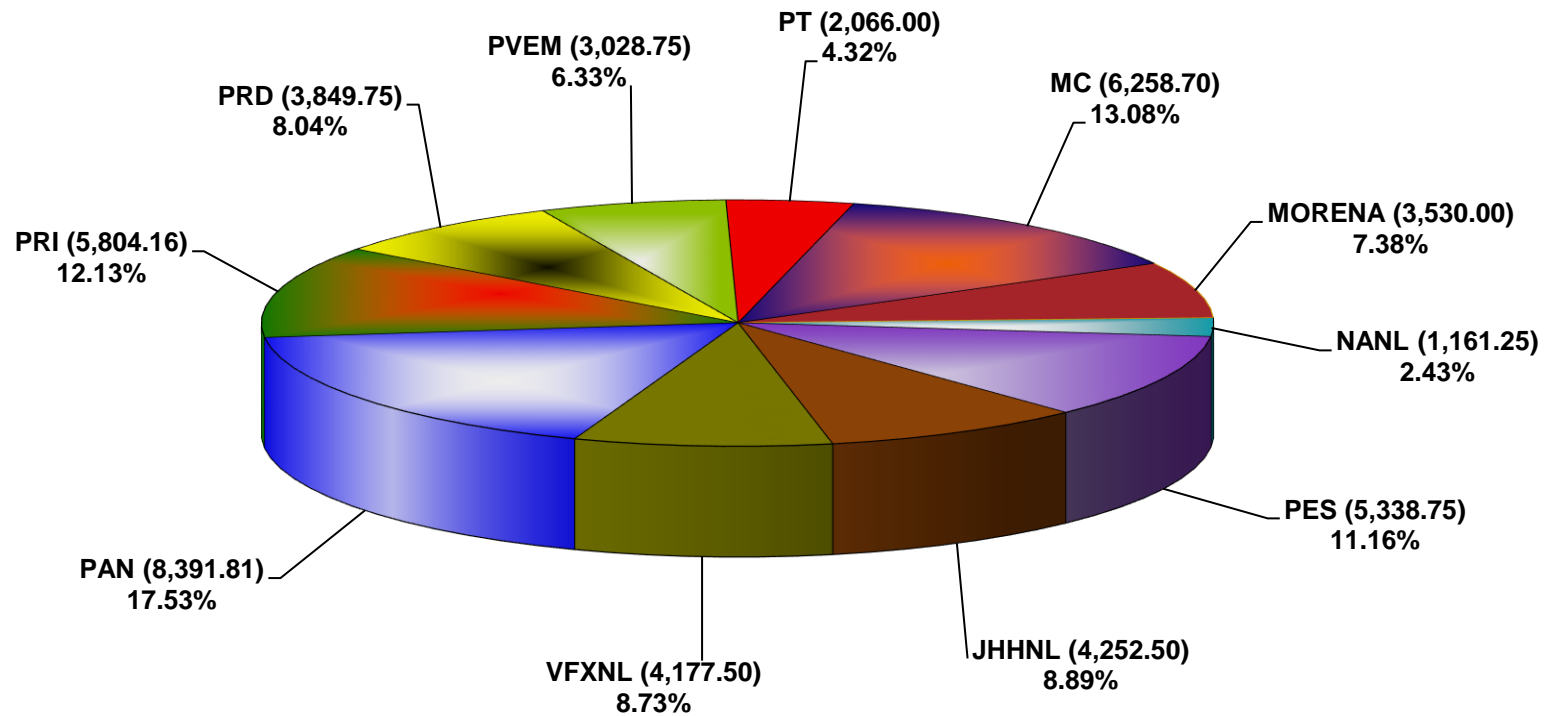

COMISIÓN ESTATAL ELECTORAL DE NUEVO LEÓN
PORCENTAJE Y ESPACIO TOTAL DEDICADO A CADA PARTIDO POLÍTICO EN PRENSA (CM2)
ACUMULADO DE OCTUBRE DE 2021

COMISIÓN ESTATAL ELECTORAL DE NUEVO LEÓN
PORCENTAJE Y NÚMERO TOTAL DE NOTAS DEDICADAS A CADA PARTIDO POLÍTICO EN
PRENSA
ACUMULADO DE OCTUBRE DE 2021

COMISION ESTATAL ELECTORAL DE NUEVO LEON
TOTAL DE NOTAS DEDICADAS A CADA PARTIDO POLÍTICO POR GRUPO EDITORIAL
ACUMULADO DE PRENSA OCTUBRE DE 2021