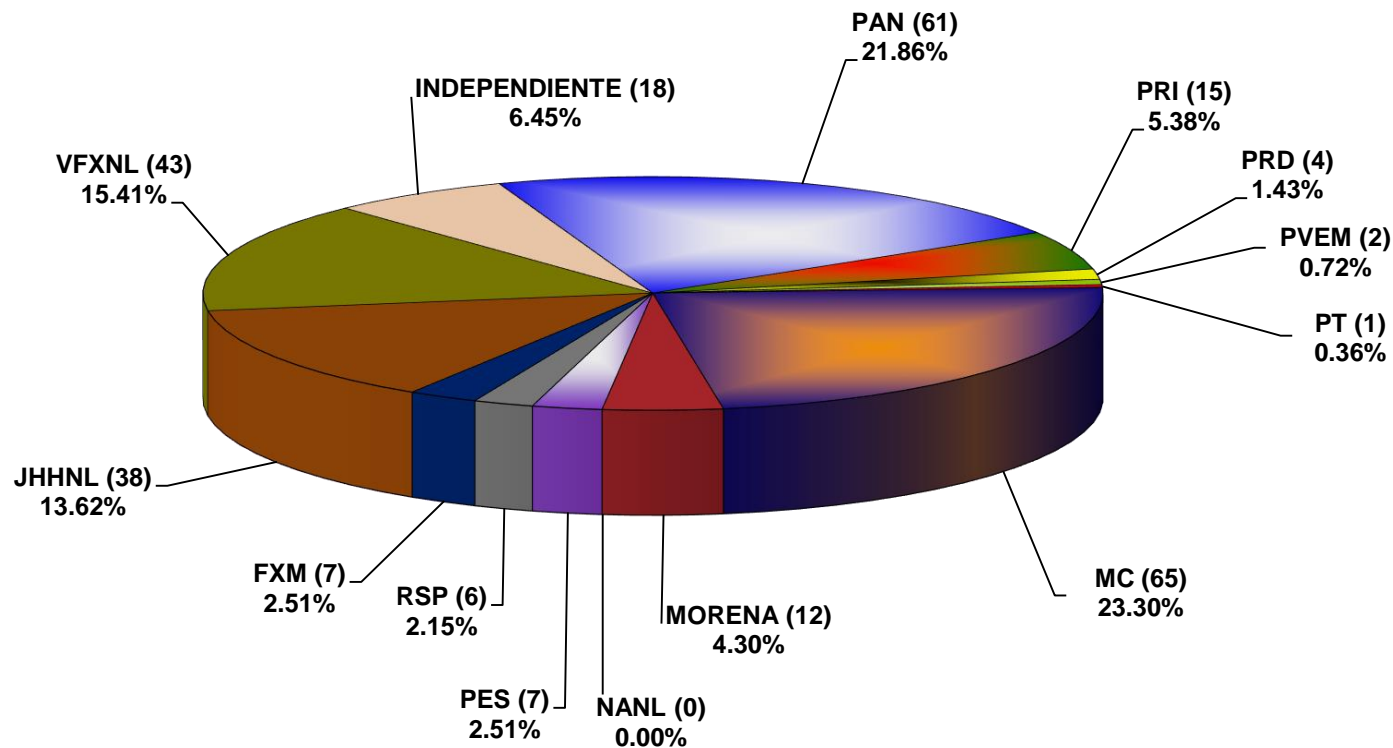

COMISIÓN ESTATAL ELECTORAL DE NUEVO LEÓN
PORCENTAJE Y ESPACIO TOTAL DEDICADO A CADA PARTIDO POLÍTICO EN PRENSA (CM2)
ACUMULADO DE JUNIO DE 2021

COMISIÓN ESTATAL ELECTORAL DE NUEVO LEÓN
PORCENTAJE Y NÚMERO TOTAL DE NOTAS DEDICADAS A CADA PARTIDO POLÍTICO EN
PRENSA
ACUMULADO DE JUNIO DE 2021

COMISION ESTATAL ELECTORAL DE NUEVO LEON
TOTAL DE NOTAS DEDICADAS A CADA PARTIDO POLÍTICO POR GRUPO EDITORIAL
ACUMULADO DE JUNIO DE 2021

	ABC	Editora El Sol	Indigo	El Porvenir	El Horizonte	Milenio	Publimetro	TOTAL
PAN	12	23	1	14	8	3	0	61
PRI	2	10	0	0	3	0	0	15
PRD	0	2	0	0	0	2	0	4
PVEM	0	1	1	0	0	0	0	2
PT	0	0	0	1	0	0	0	1
MC	10	26	6	7	10	6	0	65
MORENA	0	10	0	0	1	1	0	12
NANL	0	0	0	0	0	0	0	0
PES	0	4	2	0	0	1	0	7
RSP	0	4	1	0	0	1	0	6
FXM	2	4	1	0	0	0	0	7
JHHNL	7	11	1	9	7	3	0	38
VFXNL	9	14	1	9	8	1	1	43
INDEPENDIENTE	3	9	0	4	2	0	0	18
TOTAL	45	118	14	44	39	18	1	279