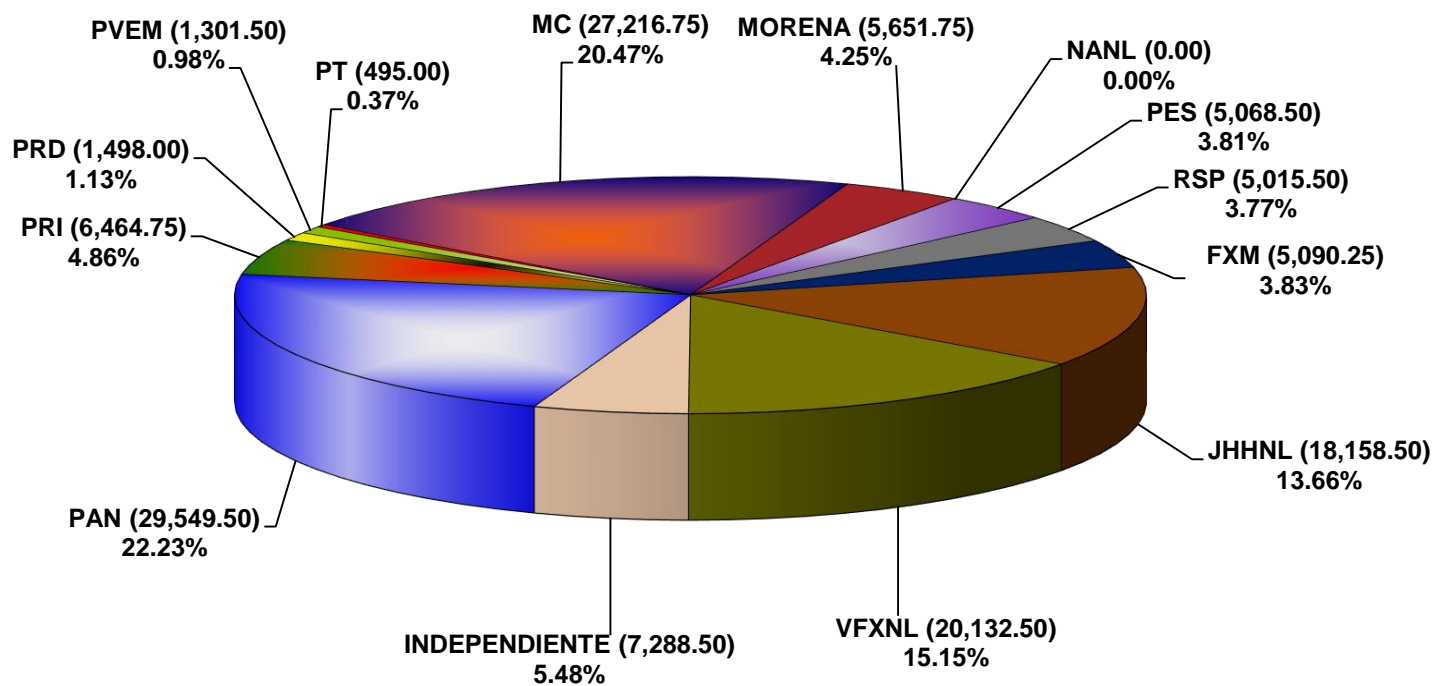

COMISIÓN ESTATAL ELECTORAL DE NUEVO LEÓN
PORCENTAJE Y ESPACIO TOTAL DEDICADO A CADA PARTIDO POLÍTICO EN PRENSA (CM2)
ACUMULADO DE JUNIO DE 2021

COMISIÓN ESTATAL ELECTORAL DE NUEVO LEÓN
PORCENTAJE Y NÚMERO TOTAL DE NOTAS DEDICADAS A CADA PARTIDO POLÍTICO EN
PRENSA
ACUMULADO DE JUNIO DE 2021

COMISION ESTATAL ELECTORAL DE NUEVO LEON
TOTAL DE NOTAS DEDICADAS A CADA PARTIDO POLÍTICO POR GRUPO EDITORIAL
ACUMULADO DE JUNIO DE 2021

	ABC	Editora El Sol	Indigo	El Porvenir	El Horizonte	Milenio	Publimetro	TOTAL
PAN	12	23	1	14	8	3	0	61
PRI	2	10	0	0	3	0	0	15
PRD	0	2	0	0	0	2	0	4
PVEM	0	1	1	0	0	0	0	2
PT	0	0	0	1	0	0	0	1
MC	10	26	6	7	10	6	0	65
MORENA	0	10	0	0	1	1	0	12
NANL	0	0	0	0	0	0	0	0
PES	0	4	2	0	0	1	0	7
RSP	0	4	1	0	0	1	0	6
FXM	2	4	1	0	0	0	0	7
JHHNL	7	11	1	9	7	3	0	38
VFXNL	9	14	1	9	8	1	1	43
INDEPENDIENTE	3	9	0	4	2	0	0	18
TOTAL	45	118	14	44	39	18	1	279