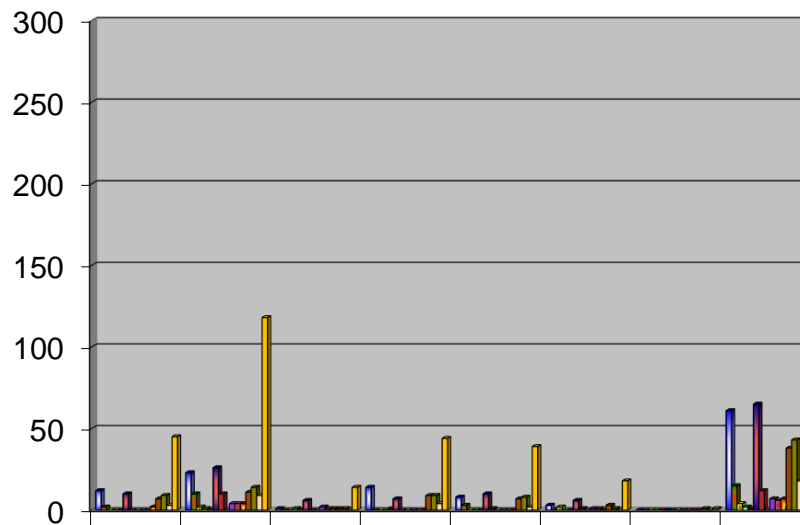

COMISIÓN ESTATAL ELECTORAL DE NUEVO LEÓN
PORCENTAJE Y ESPACIO TOTAL DEDICADO A CADA PARTIDO POLÍTICO EN PRENSA (CM2)
ACUMULADO DE JUNIO DE 2021

COMISIÓN ESTATAL ELECTORAL DE NUEVO LEÓN
PORCENTAJE Y NÚMERO TOTAL DE NOTAS DEDICADAS A CADA PARTIDO POLÍTICO EN
PRENSA
ACUMULADO DE JUNIO DE 2021

COMISION ESTATAL ELECTORAL DE NUEVO LEON
TOTAL DE NOTAS DEDICADAS A CADA PARTIDO POLÍTICO POR GRUPO EDITORIAL
ACUMULADO DE JUNIO DE 2021

	ABC	Editora El Sol	Indigo	El Porvenir	El Horizonte	Milenio	Publimetro	TOTAL
PAN	12	23	1	14	8	3	0	61
PRI	2	10	0	0	3	0	0	15
PRD	0	2	0	0	0	2	0	4
PVEM	0	1	1	0	0	0	0	2
PT	0	0	0	1	0	0	0	1
MC	10	26	6	7	10	6	0	65
MORENA	0	10	0	0	1	1	0	12
NANL	0	0	0	0	0	0	0	0
PES	0	4	2	0	0	1	0	7
RSP	0	4	1	0	0	1	0	6
FXM	2	4	1	0	0	0	0	7
JHHNL	7	11	1	9	7	3	0	38
VFXNL	9	14	1	9	8	1	1	43
INDEPENDIENTE	3	9	0	4	2	0	0	18
TOTAL	45	118	14	44	39	18	1	279