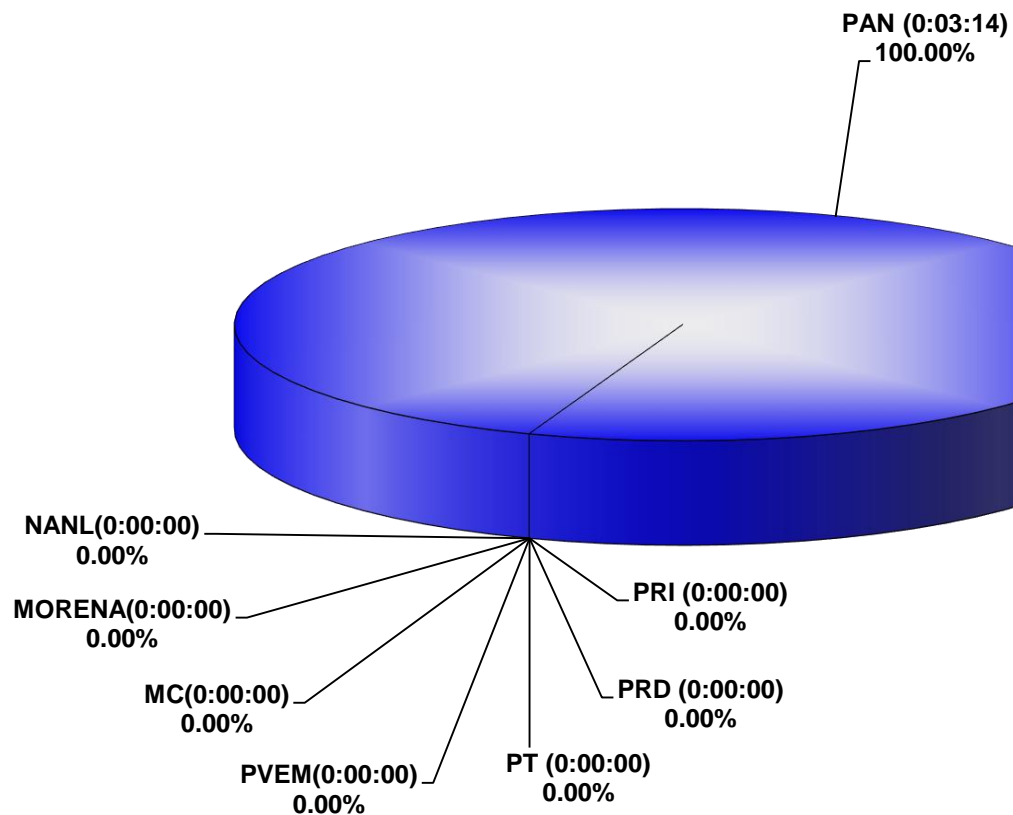

COMISIÓN ESTATAL ELECTORAL DE NUEVO LEÓN
PORCENTAJE Y TIEMPO TOTAL DEDICADO A CADA PARTIDO POLÍTICO EN TELEVISIÓN
(HORAS)
ACUMULADO DE MARZO DE 2020

COMISIÓN ESTATAL ELECTORAL DE NUEVO LEÓN
PORCENTAJE Y NÚMERO TOTAL DE NOTAS DEDICADAS A CADA PARTIDO POLÍTICO EN
TELEVISIÓN
ACUMULADO DE MARZO DE 2020

COMISIÓN ESTATAL ELECTORAL DE NUEVO LEÓN
TOTAL DE NOTAS DEDICADAS A CADA PARTIDO POLÍTICO POR GRUPO TELEVISIVO
ACUMULADO DE MARZO DE 2020

	MULTIMEDIOS	TELEVISA	TVAZTECA	TV NL	TOTAL
PAN	1	2	1	0	4
PRI	0	0	0	0	0
PRD	0	0	0	0	0
PT	0	0	0	0	0
PVEM	0	0	0	0	0
MC	0	0	0	0	0
MORENA	0	0	0	0	0
NANL	0	0	0	0	0
TOTAL	1	2	1	0	4