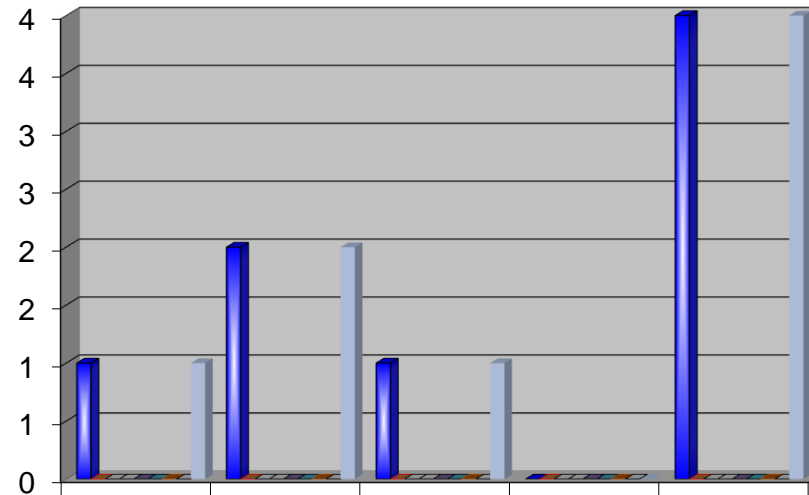

COMISIÓN ESTATAL ELECTORAL DE NUEVO LEÓN
PORCENTAJE Y TIEMPO TOTAL DEDICADO A CADA PARTIDO POLÍTICO EN TELEVISIÓN
(HORAS)
ACUMULADO DE MARZO DE 2020

COMISIÓN ESTATAL ELECTORAL DE NUEVO LEÓN
PORCENTAJE Y NÚMERO TOTAL DE NOTAS DEDICADAS A CADA PARTIDO POLÍTICO EN
TELEVISIÓN
ACUMULADO DE MARZO DE 2020

COMISIÓN ESTATAL ELECTORAL DE NUEVO LEÓN
TOTAL DE NOTAS DEDICADAS A CADA PARTIDO POLÍTICO POR GRUPO TELEVISIVO
ACUMULADO DE MARZO DE 2020

	MULTIMEDIOS	TELEVISA	TVAZTECA	TV NL	TOTAL
PAN	1	2	1	0	4
PRI	0	0	0	0	0
PRD	0	0	0	0	0
PT	0	0	0	0	0
PVEM	0	0	0	0	0
MC	0	0	0	0	0
MORENA	0	0	0	0	0
NANL	0	0	0	0	0
TOTAL	1	2	1	0	4