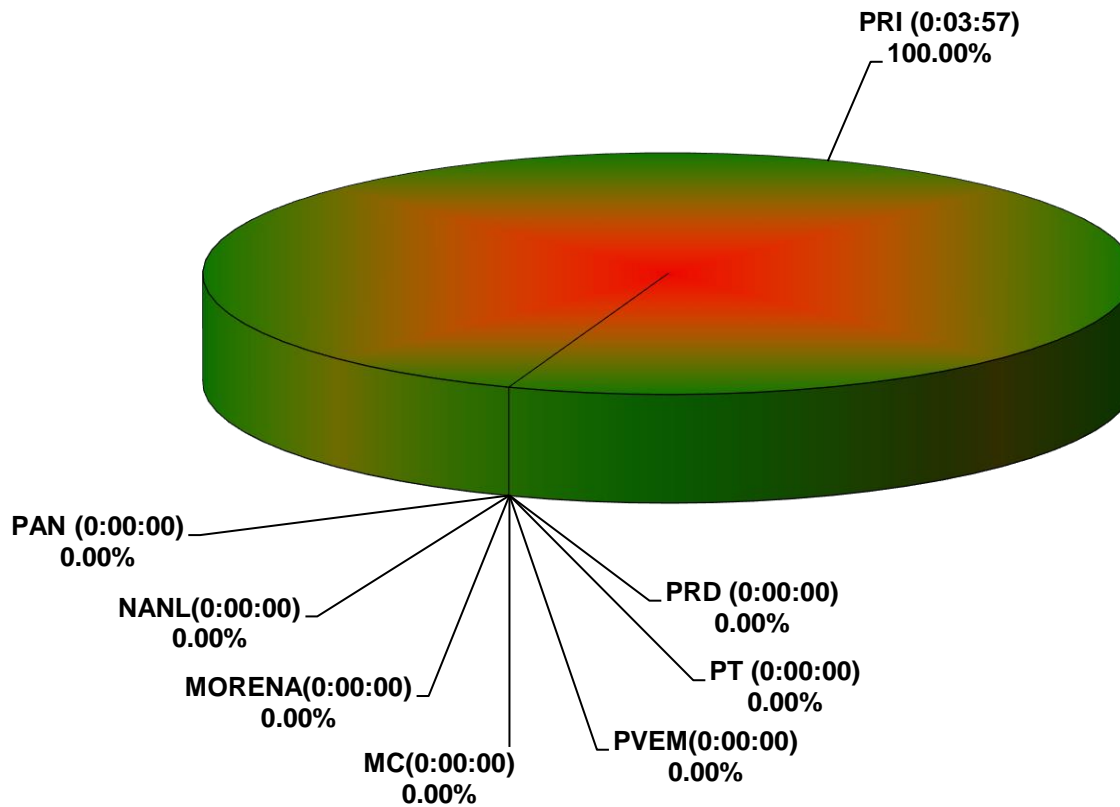

COMISIÓN ESTATAL ELECTORAL DE NUEVO LEÓN  
PORCENTAJE Y TIEMPO TOTAL DEDICADO A CADA PARTIDO POLÍTICO EN TELEVISIÓN  
(HORAS)  
ACUMULADO DE JULIO DE 2020

COMISIÓN ESTATAL ELECTORAL DE NUEVO LEÓN  
PORCENTAJE Y NÚMERO TOTAL DE NOTAS DEDICADAS A CADA PARTIDO POLÍTICO EN  
TELEVISIÓN  
ACUMULADO DE JULIO DE 2020

COMISIÓN ESTATAL ELECTORAL DE NUEVO LEÓN  
TOTAL DE NOTAS DEDICADAS A CADA PARTIDO POLÍTICO POR GRUPO TELEVISIVO  
ACUMULADO DE JULIO DE 2020