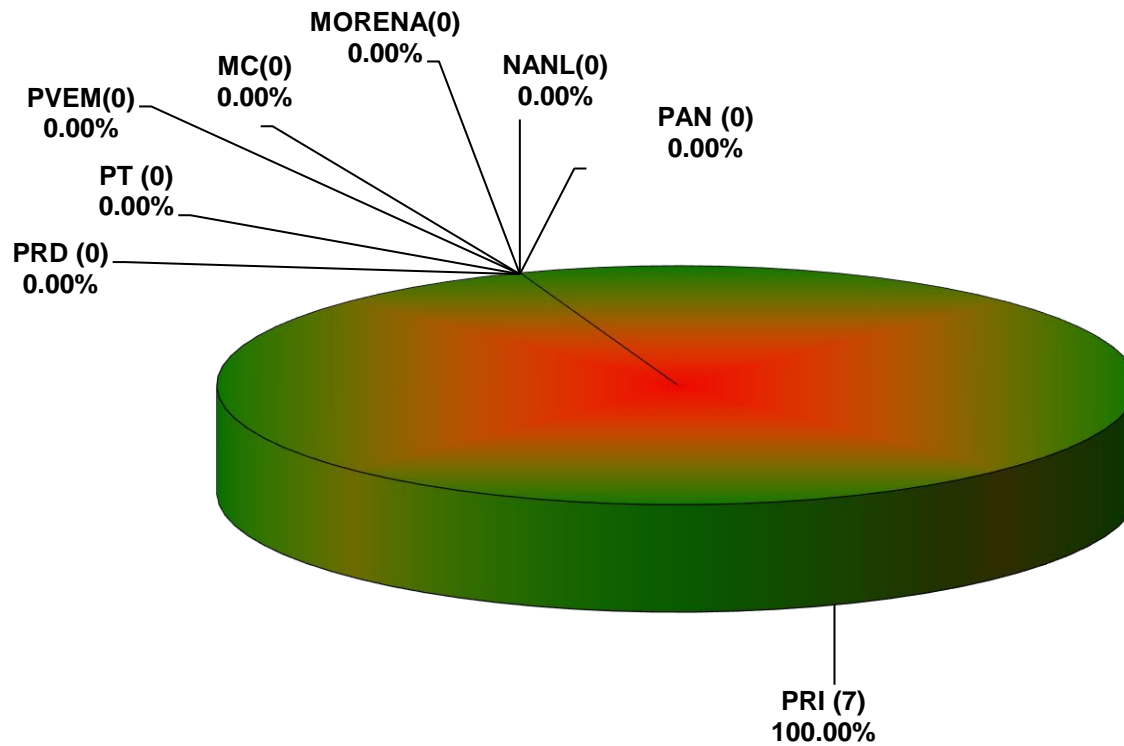

COMISIÓN ESTATAL ELECTORAL DE NUEVO LEÓN  
PORCENTAJE Y TIEMPO TOTAL DEDICADO A CADA PARTIDO POLÍTICO EN TELEVISIÓN  
(HORAS)  
ACUMULADO DE JULIO DE 2020

COMISIÓN ESTATAL ELECTORAL DE NUEVO LEÓN  
PORCENTAJE Y NÚMERO TOTAL DE NOTAS DEDICADAS A CADA PARTIDO POLÍTICO EN  
TELEVISIÓN  
ACUMULADO DE JULIO DE 2020

COMISIÓN ESTATAL ELECTORAL DE NUEVO LEÓN  
TOTAL DE NOTAS DEDICADAS A CADA PARTIDO POLÍTICO POR GRUPO TELEVISIVO  
ACUMULADO DE JULIO DE 2020