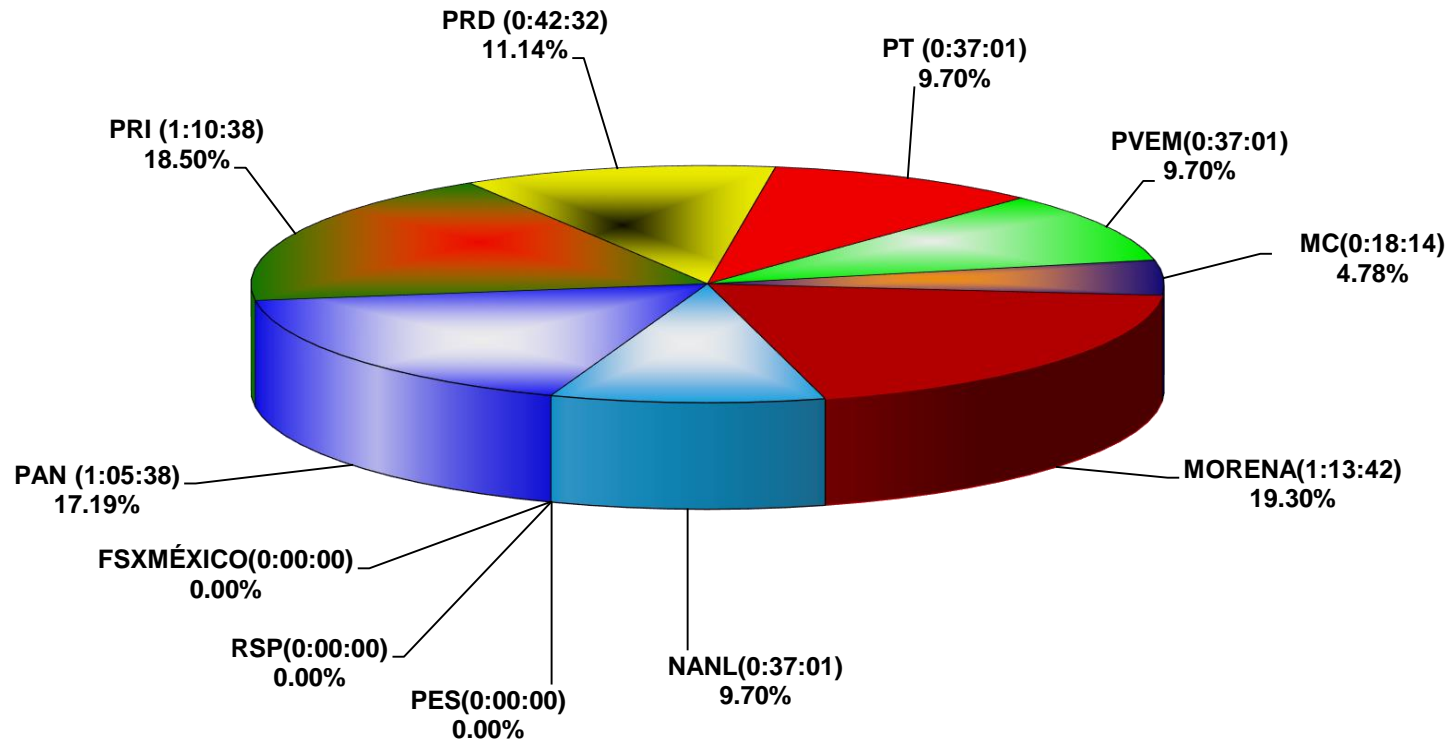

COMISIÓN ESTATAL ELECTORAL DE NUEVO LEÓN  
PORCENTAJE Y TIEMPO TOTAL DEDICADO A CADA PARTIDO POLÍTICO EN RADIO (HORAS)  
ACUMULADO DE NOVIEMBRE DE 2020

COMISIÓN ESTATAL ELECTORAL DE NUEVO LEÓN  
PORCENTAJE Y NÚMERO TOTAL DE NOTAS DEDICADAS A CADA PARTIDO POLÍTICO EN  
RADIO  
ACUMULADO DE NOVIEMBRE DE 2020

COMISIÓN ESTATAL ELECTORAL DE NUEVO LEÓN  
TOTAL DE NOTAS DEDICADAS A CADA PARTIDO POLÍTICO POR GRUPO RADIOFÓNICO  
ACUMULADO DE NOVIEMBRE DE 2020