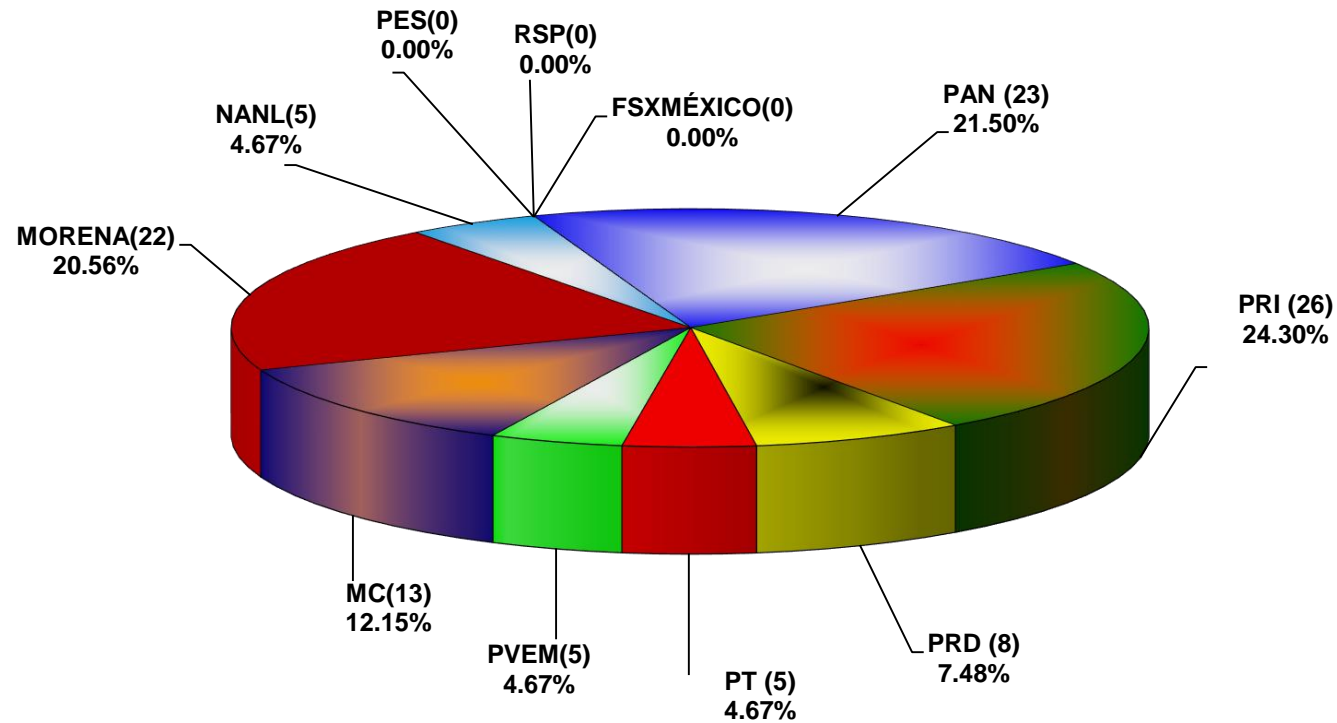

COMISIÓN ESTATAL ELECTORAL DE NUEVO LEÓN  
PORCENTAJE Y TIEMPO TOTAL DEDICADO A CADA PARTIDO POLÍTICO EN RADIO (HORAS)  
ACUMULADO DE NOVIEMBRE DE 2020

COMISIÓN ESTATAL ELECTORAL DE NUEVO LEÓN  
PORCENTAJE Y NÚMERO TOTAL DE NOTAS DEDICADAS A CADA PARTIDO POLÍTICO EN  
RADIO  
ACUMULADO DE NOVIEMBRE DE 2020

COMISIÓN ESTATAL ELECTORAL DE NUEVO LEÓN  
TOTAL DE NOTAS DEDICADAS A CADA PARTIDO POLÍTICO POR GRUPO RADIOFÓNICO  
ACUMULADO DE NOVIEMBRE DE 2020