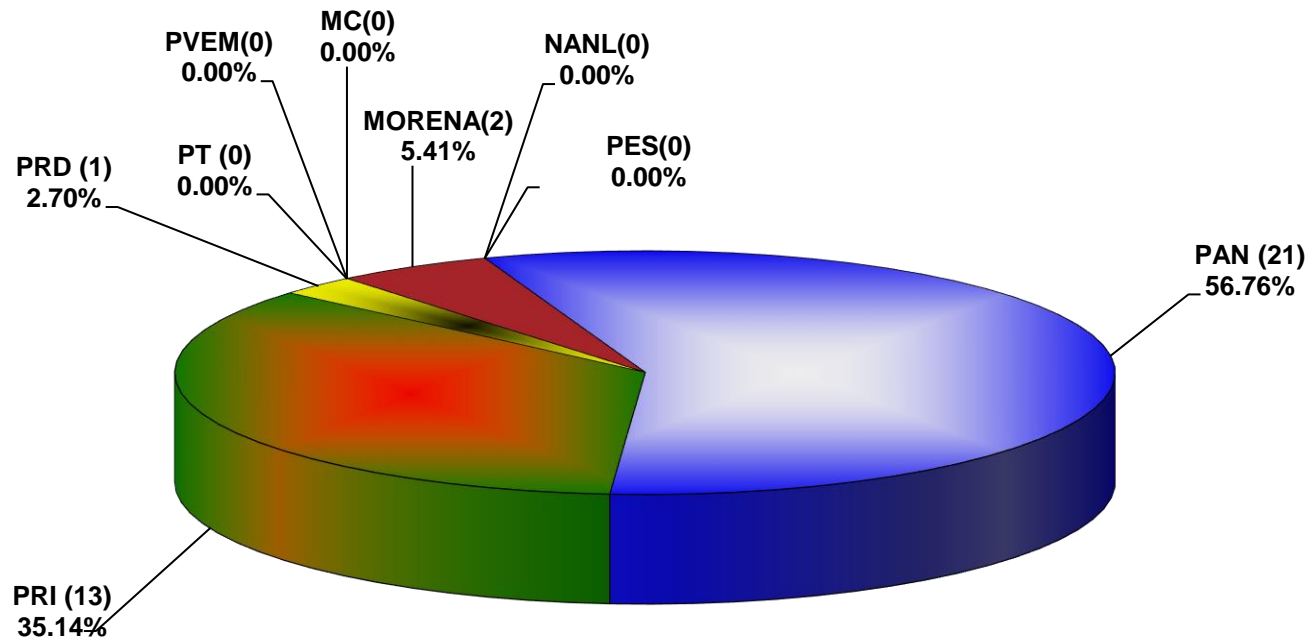

COMISIÓN ESTATAL ELECTORAL DE NUEVO LEÓN
PORCENTAJE Y TIEMPO TOTAL DEDICADO A CADA PARTIDO POLÍTICO EN RADIO (HORAS)
ACUMULADO DE OCTUBRE DE 2020

COMISIÓN ESTATAL ELECTORAL DE NUEVO LEÓN
PORCENTAJE Y NÚMERO TOTAL DE NOTAS DEDICADAS A CADA PARTIDO POLÍTICO EN
RADIO
ACUMULADO DE OCTUBRE DE 2020

COMISIÓN ESTATAL ELECTORAL DE NUEVO LEÓN
TOTAL DE NOTAS DEDICADAS A CADA PARTIDO POLÍTICO POR GRUPO RADIOFÓNICO
ACUMULADO DE OCTUBRE DE 2020