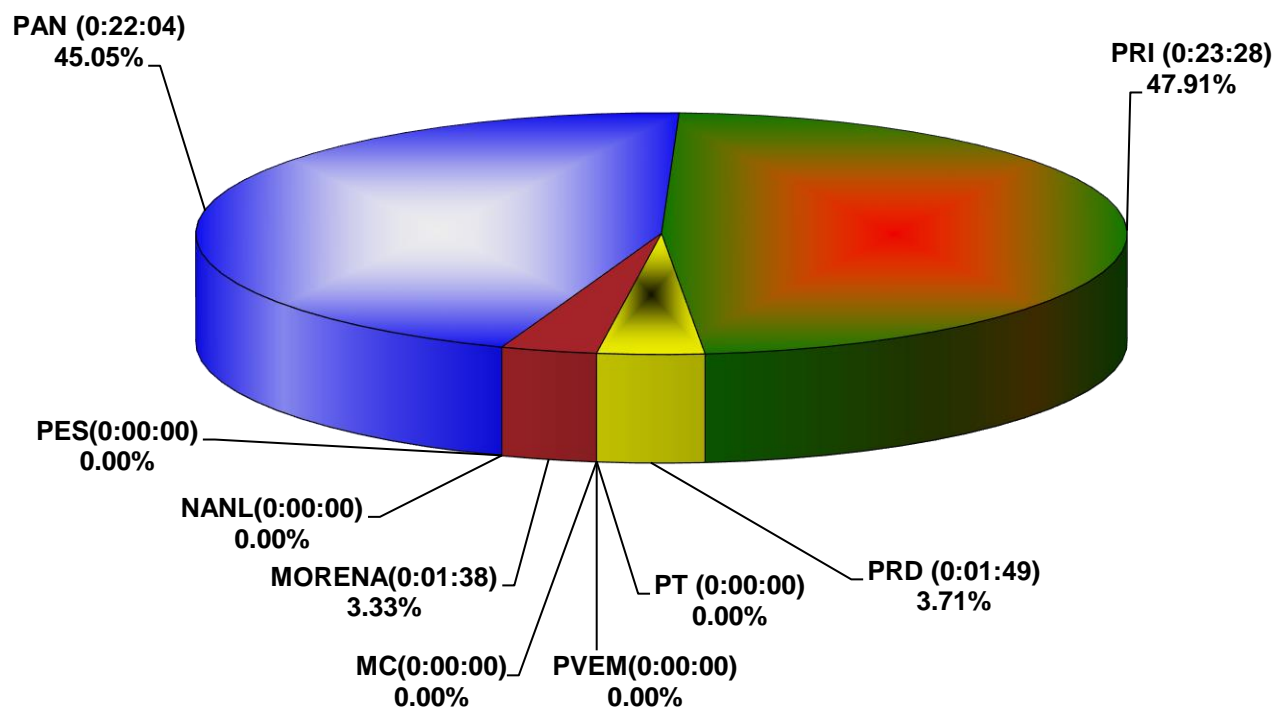

COMISIÓN ESTATAL ELECTORAL DE NUEVO LEÓN
PORCENTAJE Y TIEMPO TOTAL DEDICADO A CADA PARTIDO POLÍTICO EN RADIO (HORAS)
ACUMULADO DE OCTUBRE DE 2020

COMISIÓN ESTATAL ELECTORAL DE NUEVO LEÓN
PORCENTAJE Y NÚMERO TOTAL DE NOTAS DEDICADAS A CADA PARTIDO POLÍTICO EN
RADIO
ACUMULADO DE OCTUBRE DE 2020

COMISIÓN ESTATAL ELECTORAL DE NUEVO LEÓN
TOTAL DE NOTAS DEDICADAS A CADA PARTIDO POLÍTICO POR GRUPO RADIOFÓNICO
ACUMULADO DE OCTUBRE DE 2020