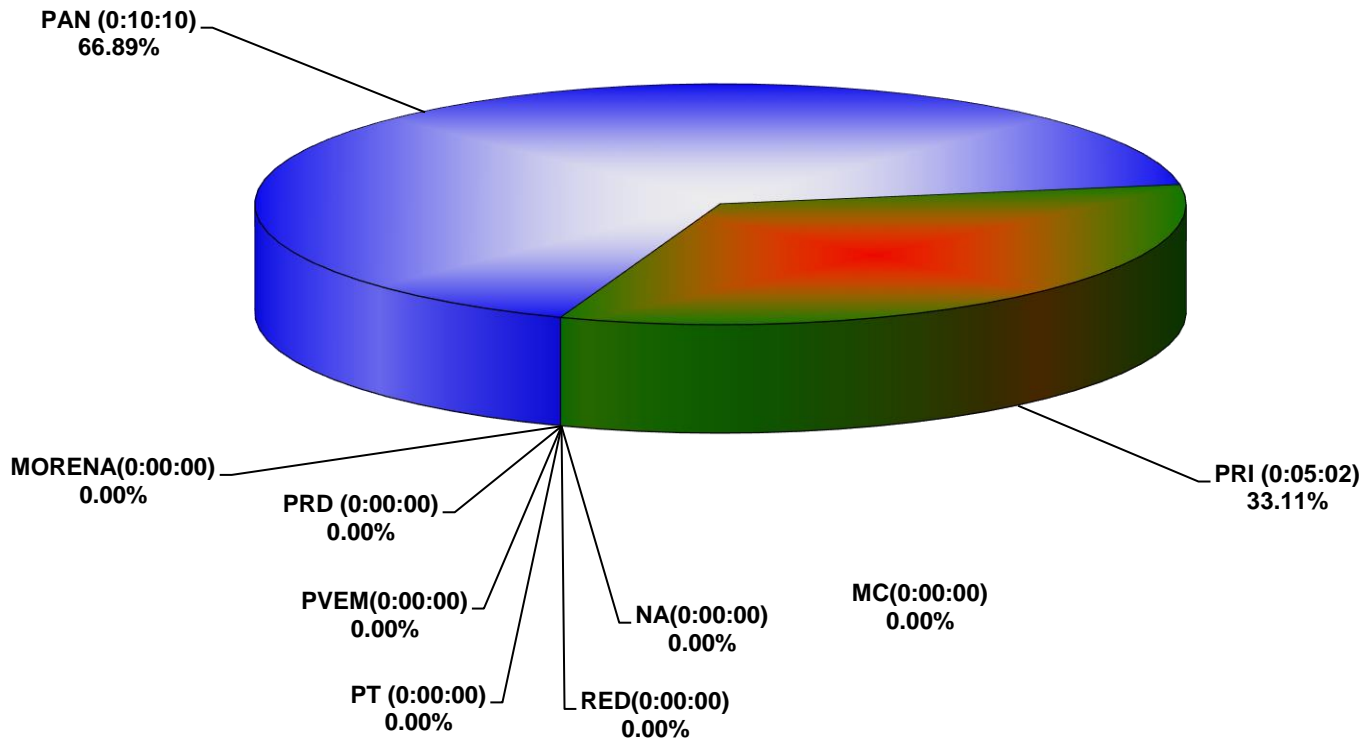

COMISIÓN ESTATAL ELECTORAL DE NUEVO LEÓN  
PORCENTAJE Y TIEMPO TOTAL DEDICADO A CADA PARTIDO POLÍTICO EN TELEVISIÓN  
(HORAS)  
ACUMULADO DE MARZO 2019

COMISIÓN ESTATAL ELECTORAL DE NUEVO LEÓN  
PORCENTAJE Y NÚMERO TOTAL DE NOTAS DEDICADAS A CADA PARTIDO POLÍTICO EN  
TELEVISIÓN  
ACUMULADO DE MARZO 2019

COMISIÓN ESTATAL ELECTORAL DE NUEVO LEÓN  
TOTAL DE NOTAS DEDICADAS A CADA PARTIDO POLÍTICO POR GRUPO TELEVISIVO  
ACUMULADO DE MARZO 2019