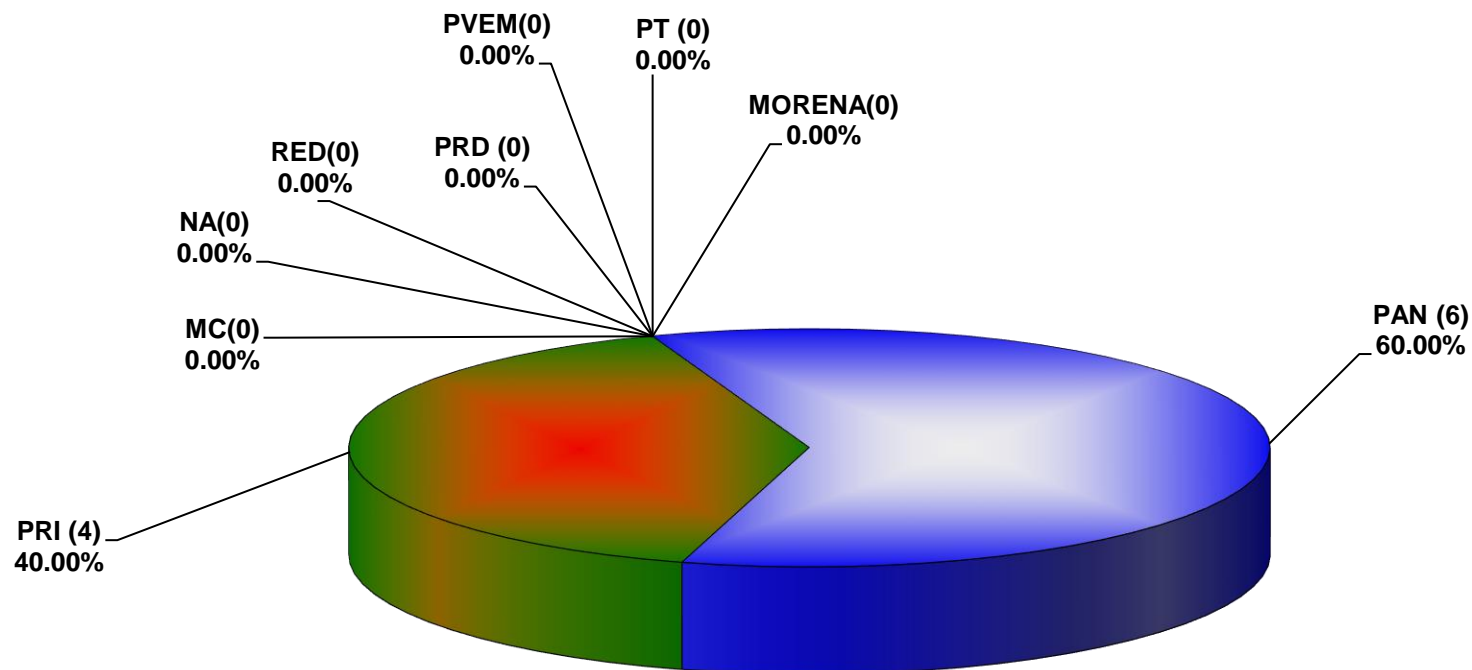

COMISIÓN ESTATAL ELECTORAL DE NUEVO LEÓN  
PORCENTAJE Y TIEMPO TOTAL DEDICADO A CADA PARTIDO POLÍTICO EN TELEVISIÓN  
(HORAS)  
ACUMULADO DE MARZO 2019

COMISIÓN ESTATAL ELECTORAL DE NUEVO LEÓN  
PORCENTAJE Y NÚMERO TOTAL DE NOTAS DEDICADAS A CADA PARTIDO POLÍTICO EN  
TELEVISIÓN  
ACUMULADO DE MARZO 2019

COMISIÓN ESTATAL ELECTORAL DE NUEVO LEÓN  
TOTAL DE NOTAS DEDICADAS A CADA PARTIDO POLÍTICO POR GRUPO TELEVISIVO  
ACUMULADO DE MARZO 2019