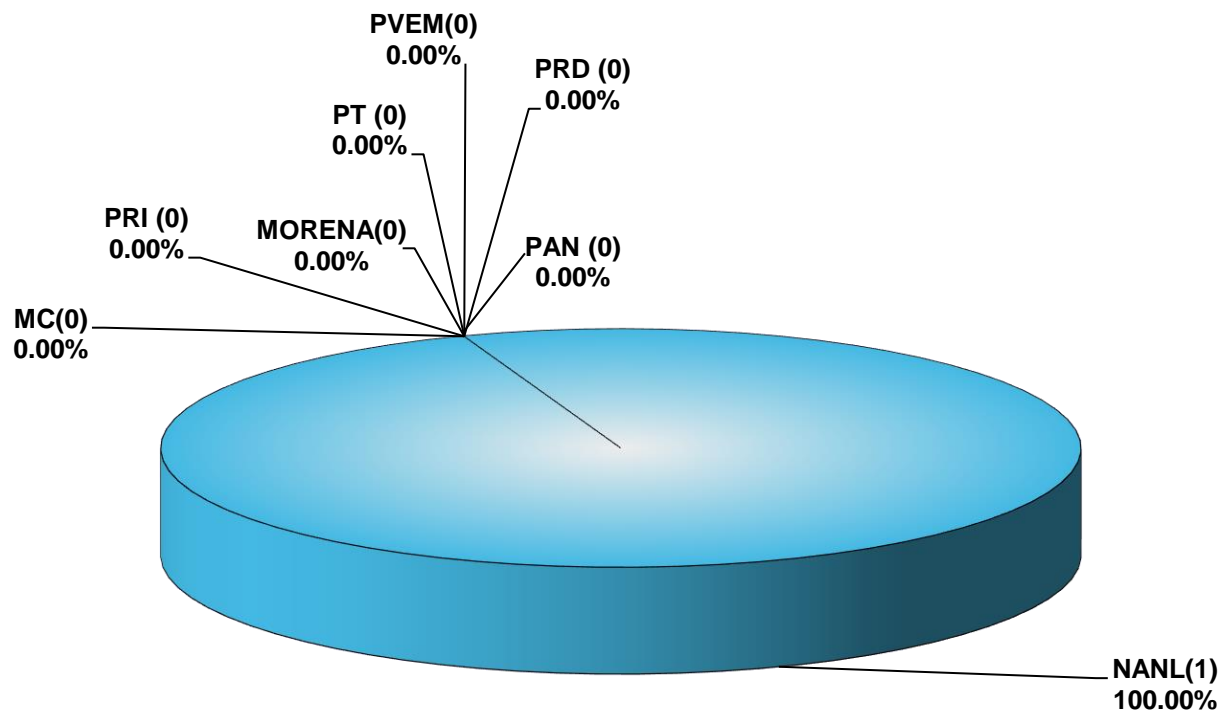

COMISIÓN ESTATAL ELECTORAL DE NUEVO LEÓN  
PORCENTAJE Y TIEMPO TOTAL DEDICADO A CADA PARTIDO POLÍTICO EN TELEVISIÓN  
(HORAS)  
ACUMULADO DE JUNIO 2019

COMISIÓN ESTATAL ELECTORAL DE NUEVO LEÓN  
PORCENTAJE Y NÚMERO TOTAL DE NOTAS DEDICADAS A CADA PARTIDO POLÍTICO EN  
TELEVISIÓN  
ACUMULADO DE JUNIO 2019

COMISIÓN ESTATAL ELECTORAL DE NUEVO LEÓN  
TOTAL DE NOTAS DEDICADAS A CADA PARTIDO POLÍTICO POR GRUPO TELEVISIVO  
ACUMULADO DE JUNIO 2019