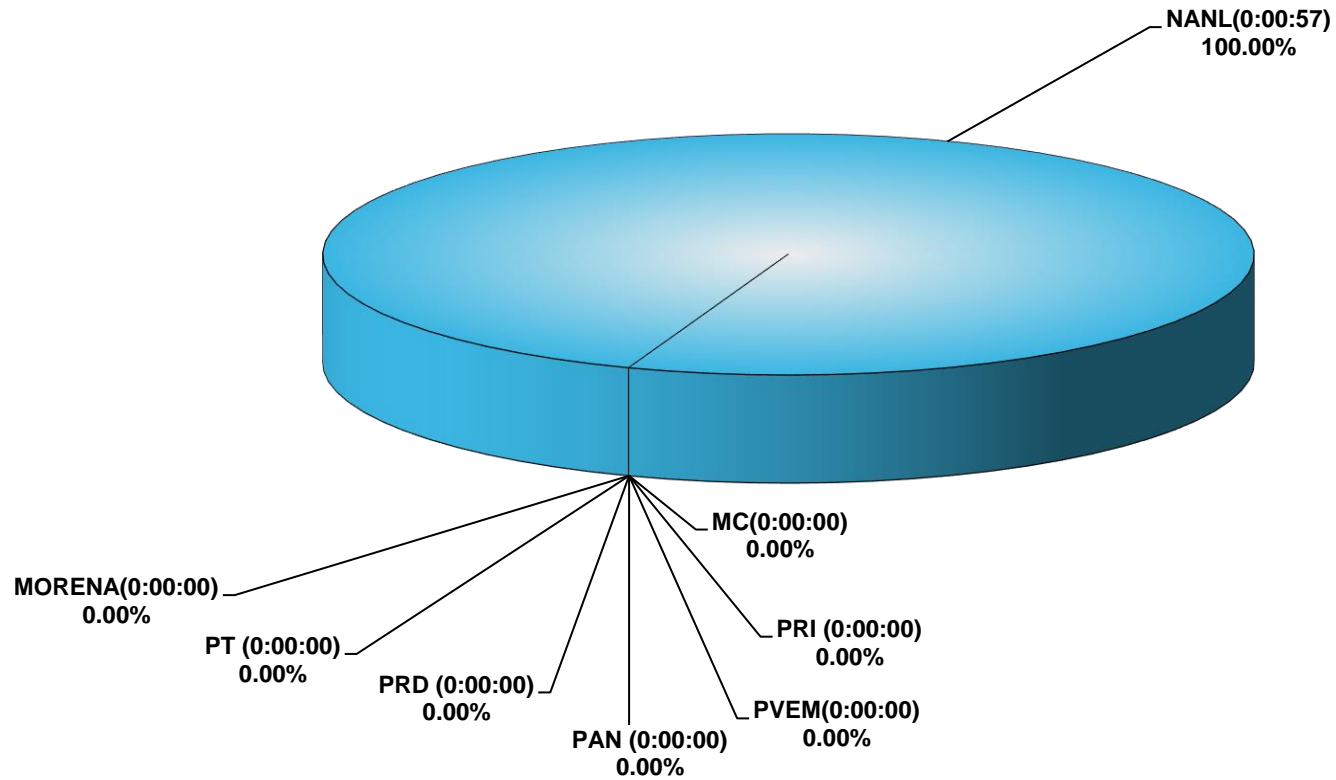

COMISIÓN ESTATAL ELECTORAL DE NUEVO LEÓN  
PORCENTAJE Y TIEMPO TOTAL DEDICADO A CADA PARTIDO POLÍTICO EN TELEVISIÓN  
(HORAS)  
ACUMULADO DE JUNIO 2019

COMISIÓN ESTATAL ELECTORAL DE NUEVO LEÓN  
PORCENTAJE Y NÚMERO TOTAL DE NOTAS DEDICADAS A CADA PARTIDO POLÍTICO EN  
TELEVISIÓN  
ACUMULADO DE JUNIO 2019

COMISIÓN ESTATAL ELECTORAL DE NUEVO LEÓN  
TOTAL DE NOTAS DEDICADAS A CADA PARTIDO POLÍTICO POR GRUPO TELEVISIVO  
ACUMULADO DE JUNIO 2019