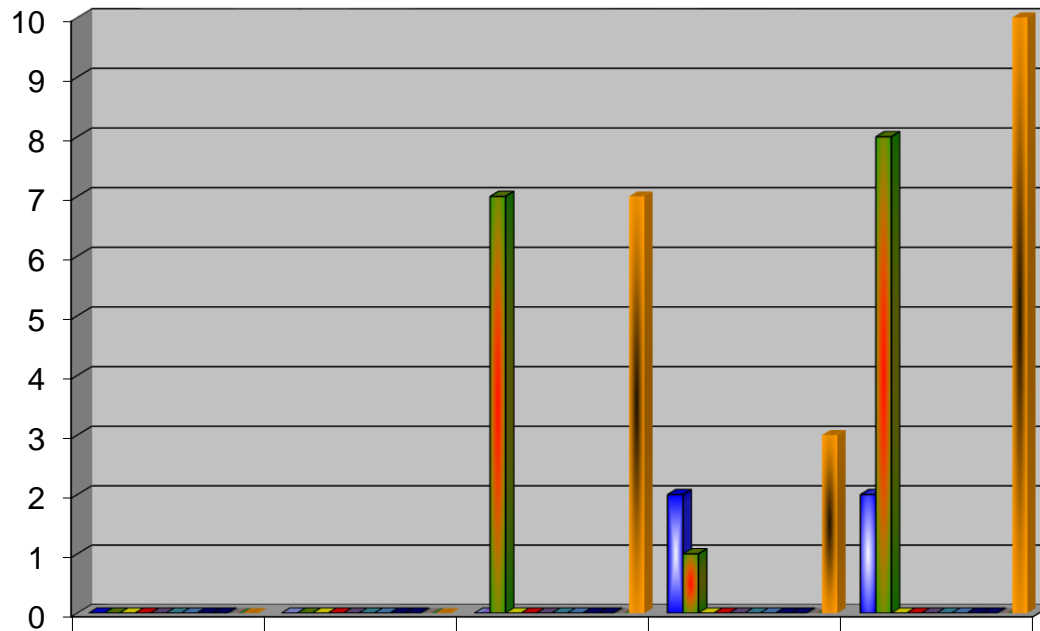

COMISIÓN ESTATAL ELECTORAL DE NUEVO LEÓN  
PORCENTAJE Y TIEMPO TOTAL DEDICADO A CADA PARTIDO POLÍTICO EN TELEVISIÓN  
(HORAS)  
ACUMULADO DE ENERO 2019

COMISIÓN ESTATAL ELECTORAL DE NUEVO LEÓN  
PORCENTAJE Y NÚMERO TOTAL DE NOTAS DEDICADAS A CADA PARTIDO POLÍTICO EN  
TELEVISIÓN  
ACUMULADO DE ENERO 2019

COMISIÓN ESTATAL ELECTORAL DE NUEVO LEÓN  
TOTAL DE NOTAS DEDICADAS A CADA PARTIDO POLÍTICO POR GRUPO  
TELEVISIVO

	MULTIMEDIOS	TELEVISA	TVAZTECA	TV NL	TOTAL
PAN	0	0	0	2	2
PRI	0	0	7	1	8
PRD	0	0	0	0	0
PT	0	0	0	0	0
PVEM	0	0	0	0	0
MC	0	0	0	0	0
NA	0	0	0	0	0
E.SOCIAL	0	0	0	0	0
MORENA	0	0	0	0	0
RED	0	0	0	0	0
TOTAL	0	0	7	3	10