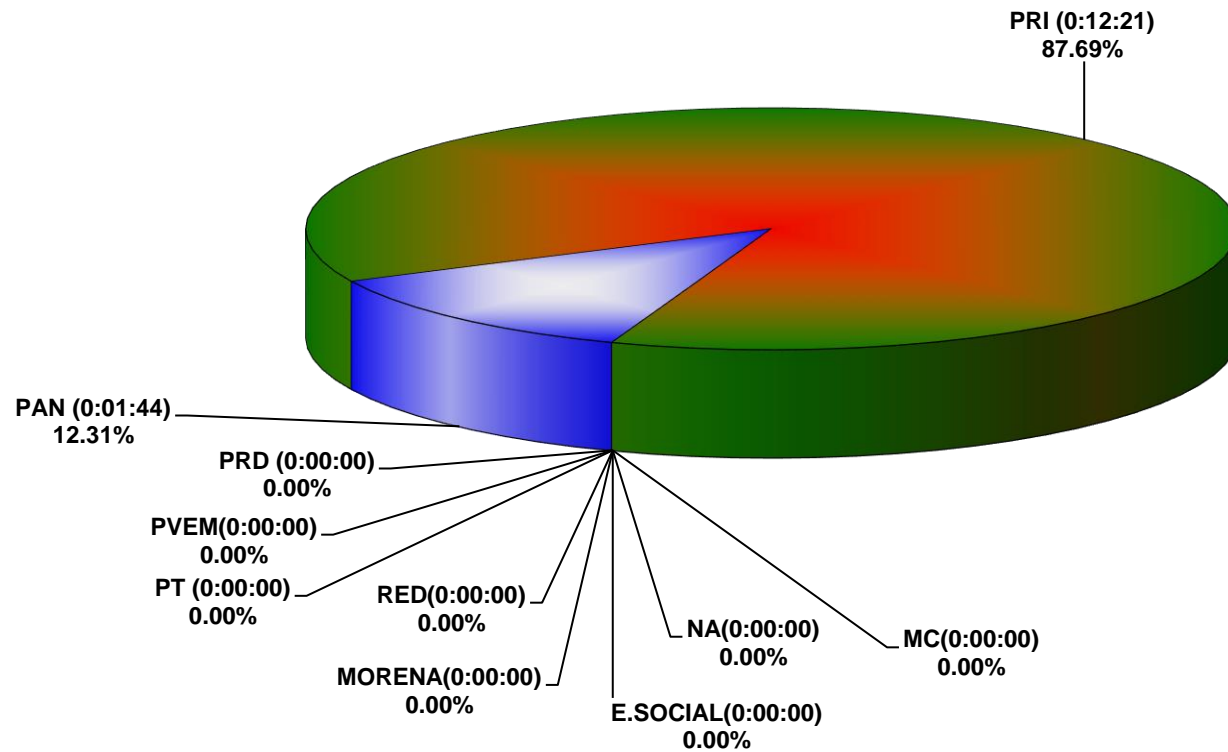

COMISIÓN ESTATAL ELECTORAL DE NUEVO LEÓN  
PORCENTAJE Y TIEMPO TOTAL DEDICADO A CADA PARTIDO POLÍTICO EN TELEVISIÓN  
(HORAS)  
ACUMULADO DE ENERO 2019

COMISIÓN ESTATAL ELECTORAL DE NUEVO LEÓN  
PORCENTAJE Y NÚMERO TOTAL DE NOTAS DEDICADAS A CADA PARTIDO POLÍTICO EN  
TELEVISIÓN  
ACUMULADO DE ENERO 2019

COMISIÓN ESTATAL ELECTORAL DE NUEVO LEÓN  
TOTAL DE NOTAS DEDICADAS A CADA PARTIDO POLÍTICO POR GRUPO  
TELEVISIVO

	MULTIMEDIOS	TELEVISA	TVAZTECA	TV NL	TOTAL
PAN	0	0	0	2	2
PRI	0	0	7	1	8
PRD	0	0	0	0	0
PT	0	0	0	0	0
PVEM	0	0	0	0	0
MC	0	0	0	0	0
NA	0	0	0	0	0
E.SOCIAL	0	0	0	0	0
MORENA	0	0	0	0	0
RED	0	0	0	0	0
TOTAL	0	0	7	3	10