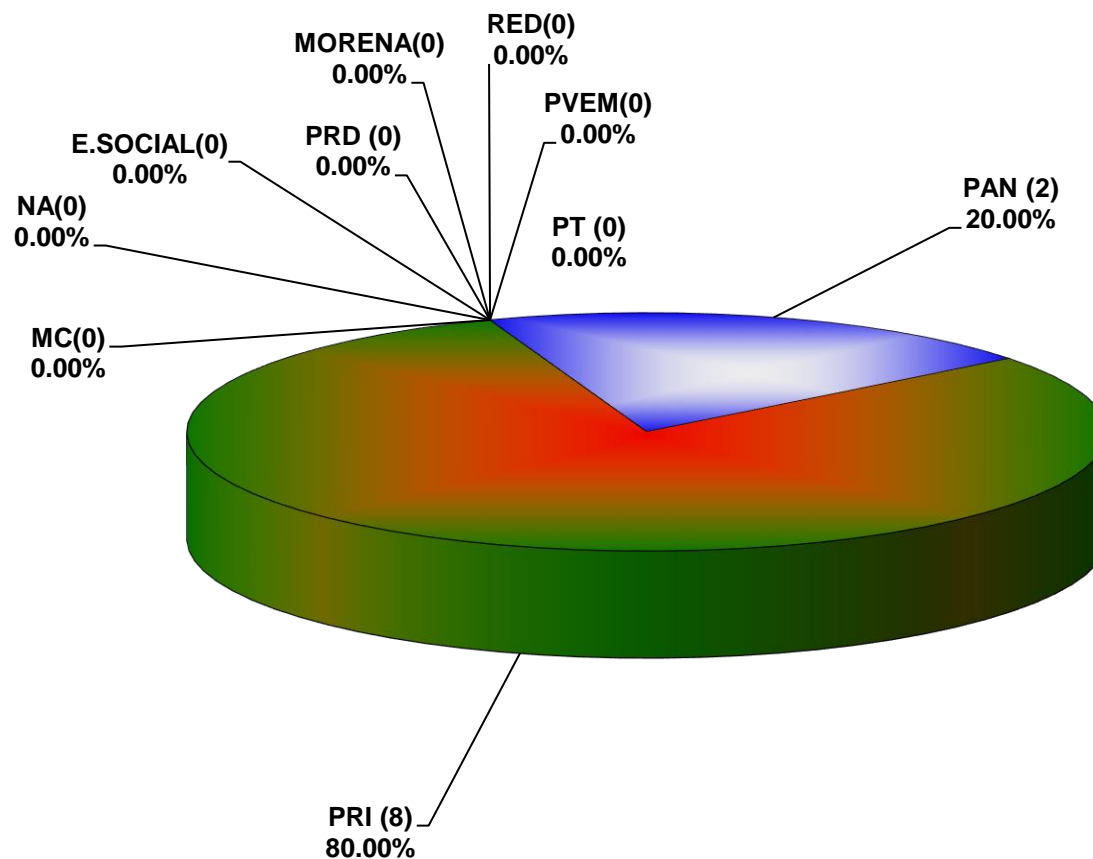

COMISIÓN ESTATAL ELECTORAL DE NUEVO LEÓN  
PORCENTAJE Y TIEMPO TOTAL DEDICADO A CADA PARTIDO POLÍTICO EN TELEVISIÓN  
(HORAS)  
ACUMULADO DE ENERO 2019

COMISIÓN ESTATAL ELECTORAL DE NUEVO LEÓN  
PORCENTAJE Y NÚMERO TOTAL DE NOTAS DEDICADAS A CADA PARTIDO POLÍTICO EN  
TELEVISIÓN  
ACUMULADO DE ENERO 2019

COMISIÓN ESTATAL ELECTORAL DE NUEVO LEÓN  
TOTAL DE NOTAS DEDICADAS A CADA PARTIDO POLÍTICO POR GRUPO  
TELEVISIVO

	MULTIMEDIOS	TELEVISA	TVAZTECA	TV NL	TOTAL
PAN	0	0	0	2	2
PRI	0	0	7	1	8
PRD	0	0	0	0	0
PT	0	0	0	0	0
PVEM	0	0	0	0	0
MC	0	0	0	0	0
NA	0	0	0	0	0
E.SOCIAL	0	0	0	0	0
MORENA	0	0	0	0	0
RED	0	0	0	0	0
TOTAL	0	0	7	3	10