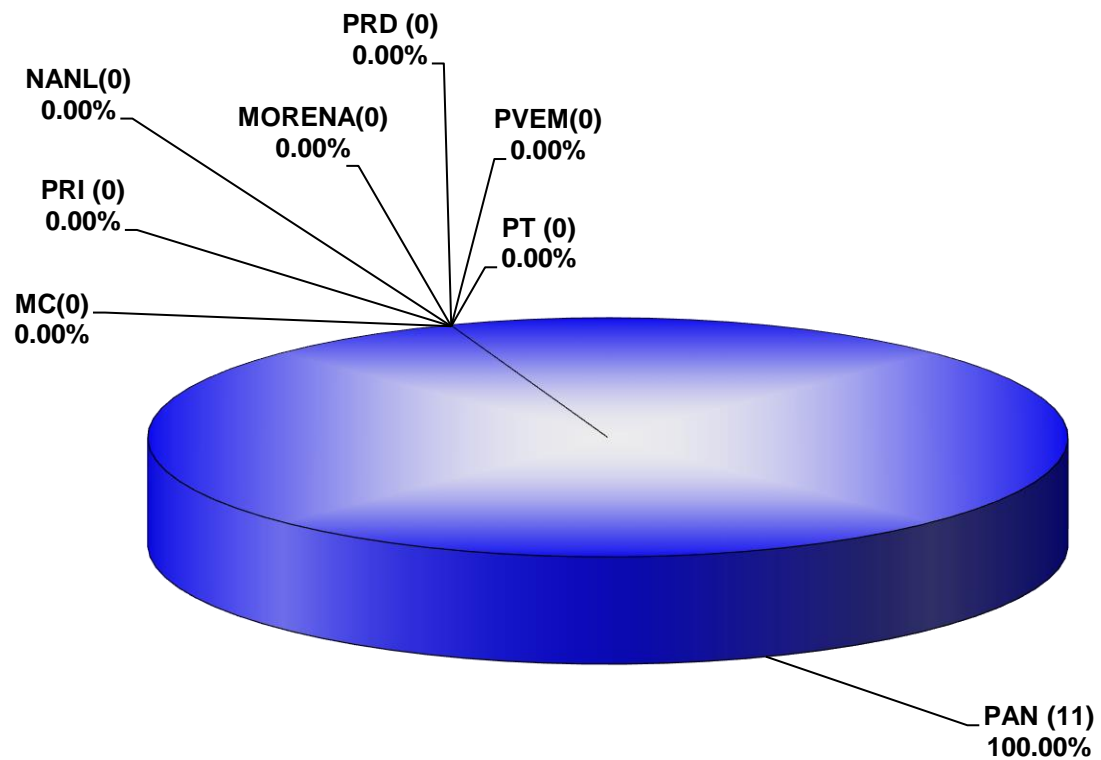

COMISIÓN ESTATAL ELECTORAL DE NUEVO LEÓN
PORCENTAJE Y TIEMPO TOTAL DEDICADO A CADA PARTIDO POLÍTICO EN TELEVISIÓN
(HORAS)
ACUMULADO DE ABRIL 2019

COMISIÓN ESTATAL ELECTORAL DE NUEVO LEÓN
PORCENTAJE Y NÚMERO TOTAL DE NOTAS DEDICADAS A CADA PARTIDO POLÍTICO EN
TELEVISIÓN
ACUMULADO DE ABRIL 2019

**COMISIÓN ESTATAL ELECTORAL DE NUEVO LEÓN
TOTAL DE NOTAS DEDICADAS A CADA PARTIDO POLÍTICO POR GRUPO TELEVISIVO
ACUMULADO DE ABRIL 2019**