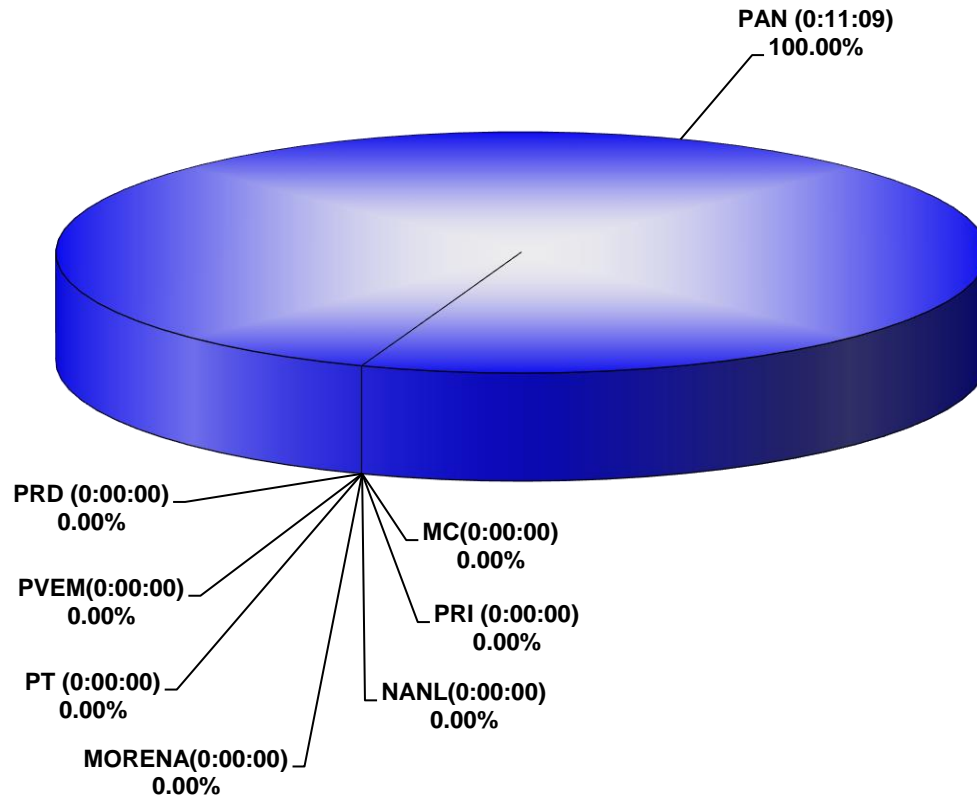

COMISIÓN ESTATAL ELECTORAL DE NUEVO LEÓN
PORCENTAJE Y TIEMPO TOTAL DEDICADO A CADA PARTIDO POLÍTICO EN TELEVISIÓN
(HORAS)
ACUMULADO DE ABRIL 2019

COMISIÓN ESTATAL ELECTORAL DE NUEVO LEÓN
PORCENTAJE Y NÚMERO TOTAL DE NOTAS DEDICADAS A CADA PARTIDO POLÍTICO EN
TELEVISIÓN
ACUMULADO DE ABRIL 2019

**COMISIÓN ESTATAL ELECTORAL DE NUEVO LEÓN
TOTAL DE NOTAS DEDICADAS A CADA PARTIDO POLÍTICO POR GRUPO TELEVISIVO
ACUMULADO DE ABRIL 2019**