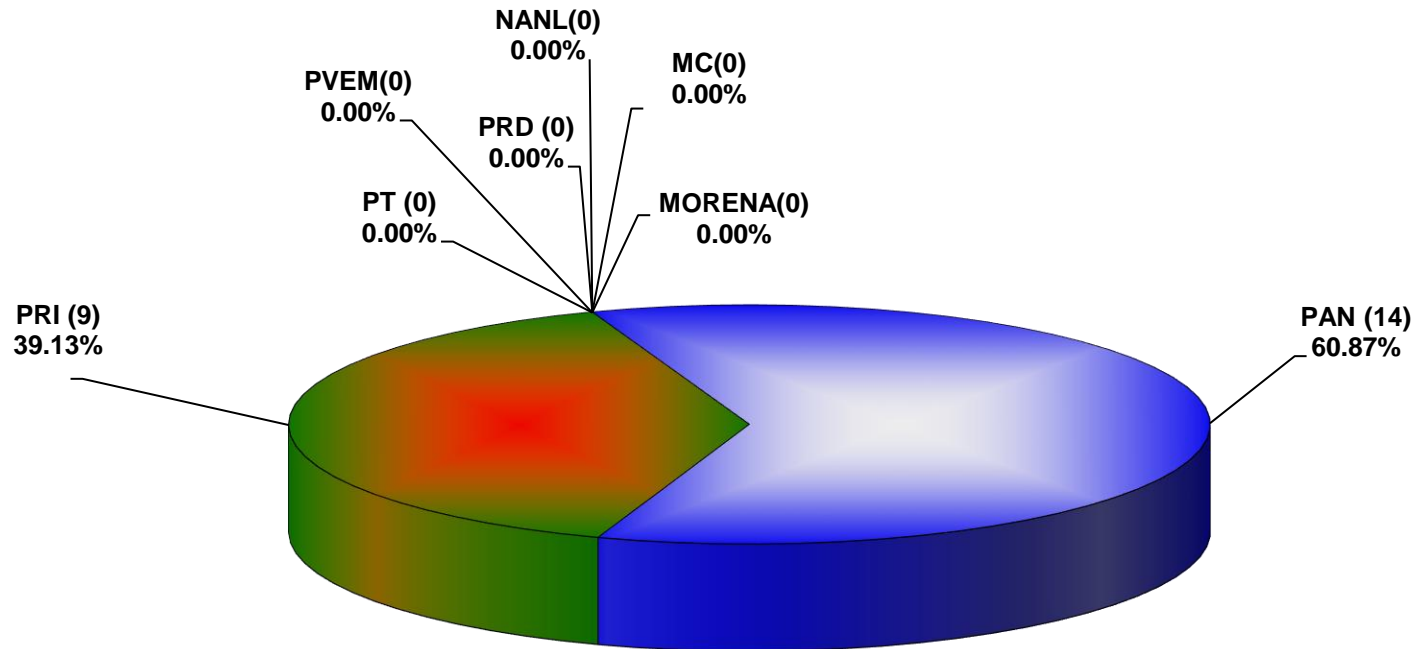

COMISIÓN ESTATAL ELECTORAL DE NUEVO LEÓN  
PORCENTAJE Y TIEMPO TOTAL DEDICADO A CADA PARTIDO POLÍTICO EN RADIO (HORAS)  
ACUMULADO DE ABRIL DEL 2019

COMISIÓN ESTATAL ELECTORAL DE NUEVO LEÓN  
PORCENTAJE Y NÚMERO TOTAL DE NOTAS DEDICADAS A CADA PARTIDO POLÍTICO EN  
RADIO  
ACUMULADO DE ABRIL DEL 2019

COMISIÓN ESTATAL ELECTORAL DE NUEVO LEÓN  
TOTAL DE NOTAS DEDICADAS A CADA PARTIDO POLÍTICO POR GRUPO RADIOFÓNICO  
ACUMULADO DE ABRIL DEL 2019