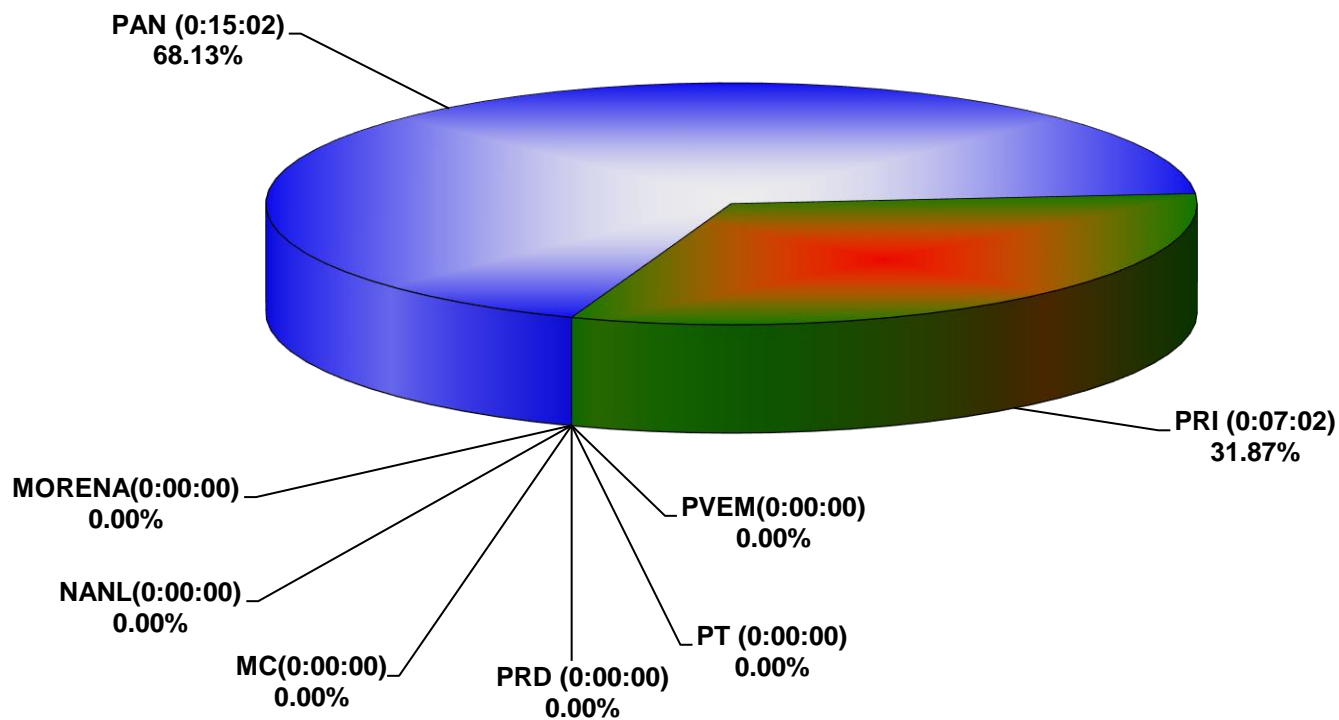

COMISIÓN ESTATAL ELECTORAL DE NUEVO LEÓN  
PORCENTAJE Y TIEMPO TOTAL DEDICADO A CADA PARTIDO POLÍTICO EN RADIO (HORAS)  
ACUMULADO DE ABRIL DEL 2019

COMISIÓN ESTATAL ELECTORAL DE NUEVO LEÓN  
PORCENTAJE Y NÚMERO TOTAL DE NOTAS DEDICADAS A CADA PARTIDO POLÍTICO EN  
RADIO  
ACUMULADO DE ABRIL DEL 2019

COMISIÓN ESTATAL ELECTORAL DE NUEVO LEÓN  
TOTAL DE NOTAS DEDICADAS A CADA PARTIDO POLÍTICO POR GRUPO RADIOFÓNICO  
ACUMULADO DE ABRIL DEL 2019