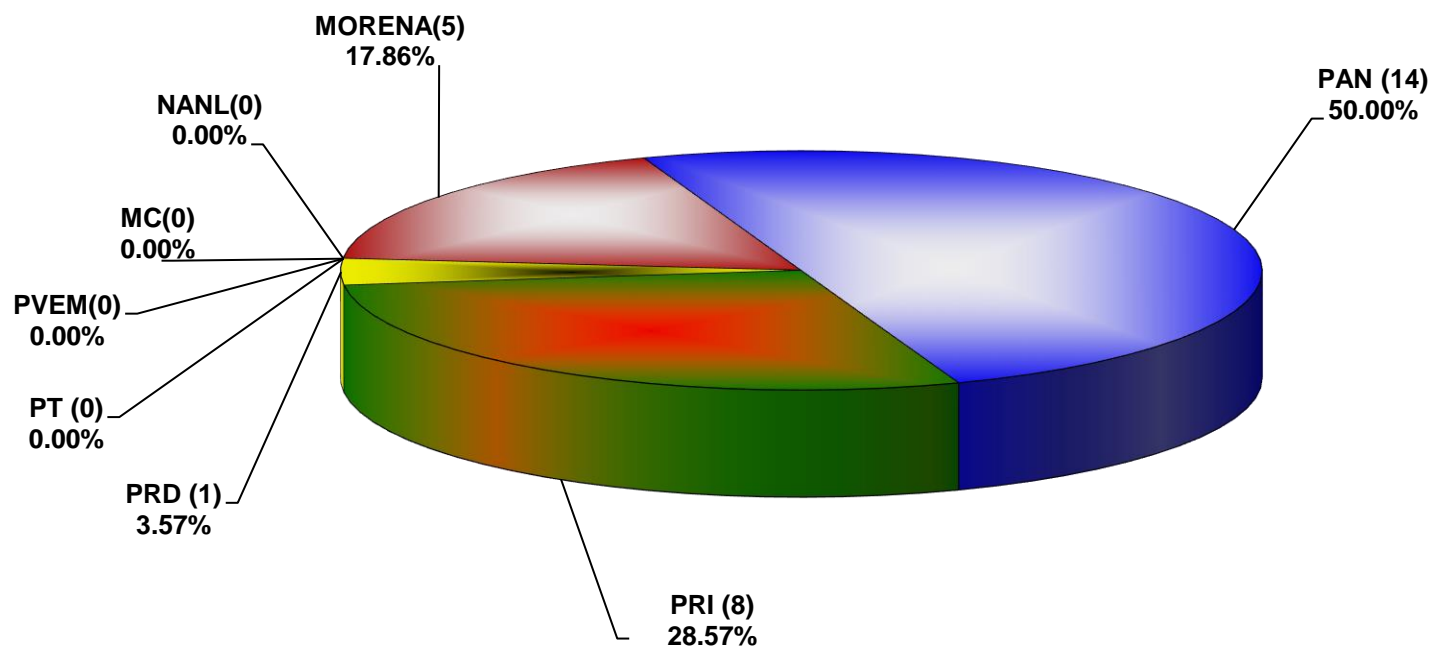

COMISIÓN ESTATAL ELECTORAL DE NUEVO LEÓN
PORCENTAJE Y TIEMPO TOTAL DEDICADO A CADA PARTIDO POLÍTICO EN RADIO (HORAS)
ACUMULADO DE SEPTIEMBRE DEL 2019

COMISIÓN ESTATAL ELECTORAL DE NUEVO LEÓN
PORCENTAJE Y NÚMERO TOTAL DE NOTAS DEDICADAS A CADA PARTIDO POLÍTICO EN
RADIO
ACUMULADO DE SEPTIEMBRE DEL 2019

COMISIÓN ESTATAL ELECTORAL DE NUEVO LEÓN
TOTAL DE NOTAS DEDICADAS A CADA PARTIDO POLÍTICO POR GRUPO RADIOFÓNICO
ACUMULADO DE SEPTIEMBRE DEL 2019