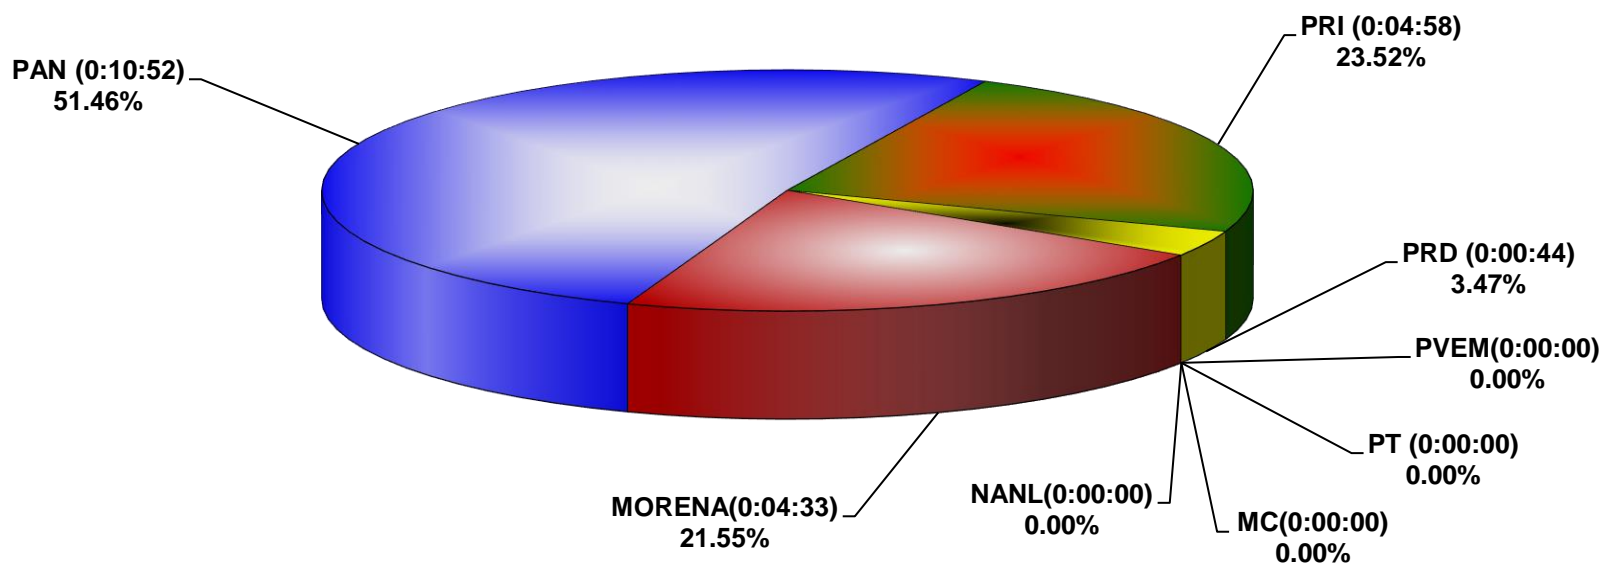

COMISIÓN ESTATAL ELECTORAL DE NUEVO LEÓN
PORCENTAJE Y TIEMPO TOTAL DEDICADO A CADA PARTIDO POLÍTICO EN RADIO (HORAS)
ACUMULADO DE SEPTIEMBRE DEL 2019

COMISIÓN ESTATAL ELECTORAL DE NUEVO LEÓN
PORCENTAJE Y NÚMERO TOTAL DE NOTAS DEDICADAS A CADA PARTIDO POLÍTICO EN
RADIO
ACUMULADO DE SEPTIEMBRE DEL 2019

COMISIÓN ESTATAL ELECTORAL DE NUEVO LEÓN
TOTAL DE NOTAS DEDICADAS A CADA PARTIDO POLÍTICO POR GRUPO RADIOFÓNICO
ACUMULADO DE SEPTIEMBRE DEL 2019