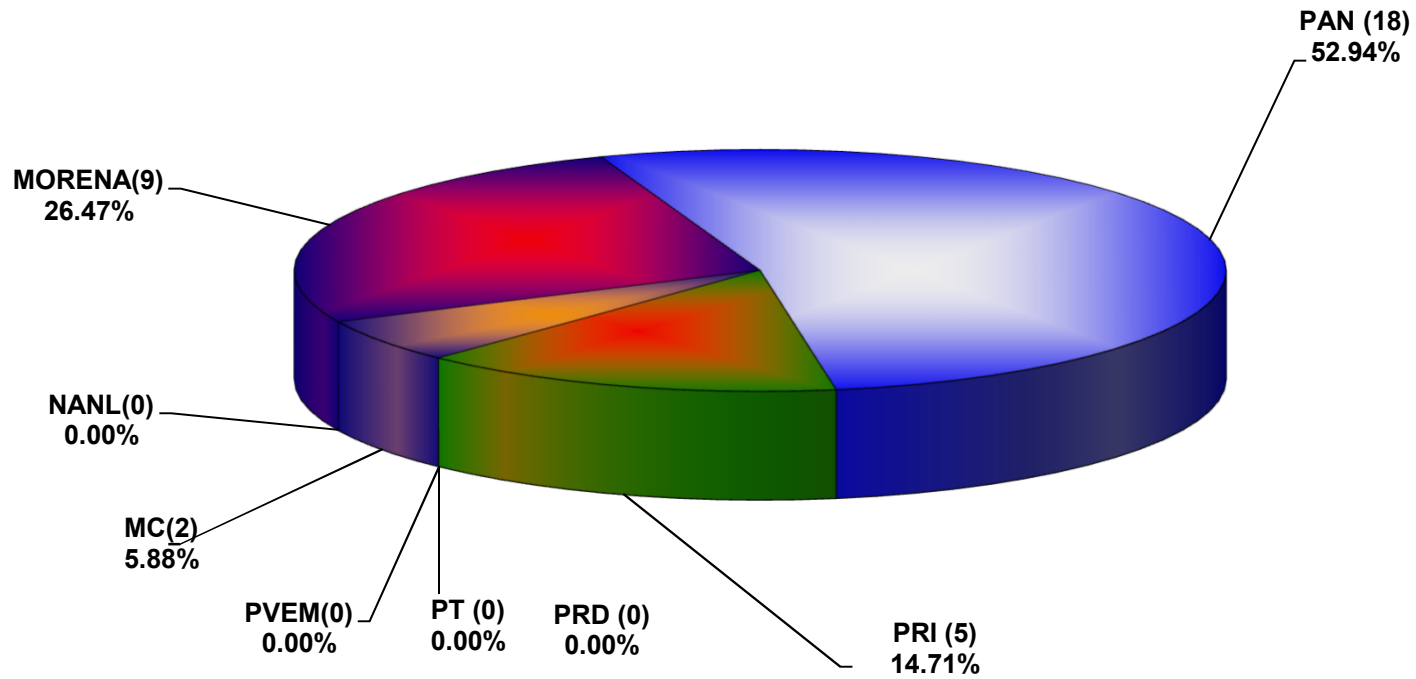

COMISIÓN ESTATAL ELECTORAL DE NUEVO LEÓN  
PORCENTAJE Y TIEMPO TOTAL DEDICADO A CADA PARTIDO POLÍTICO EN RADIO (HORAS)  
ACUMULADO DE OCTUBRE DEL 2019

COMISIÓN ESTATAL ELECTORAL DE NUEVO LEÓN  
PORCENTAJE Y NÚMERO TOTAL DE NOTAS DEDICADAS A CADA PARTIDO POLÍTICO EN  
RADIO  
ACUMULADO DE OCTUBRE DEL 2019

**COMISIÓN ESTATAL ELECTORAL DE NUEVO LEÓN  
TOTAL DE NOTAS DEDICADAS A CADA PARTIDO POLÍTICO POR GRUPO RADIOFÓNICO  
ACUMULADO DE OCTUBRE DEL 2019**