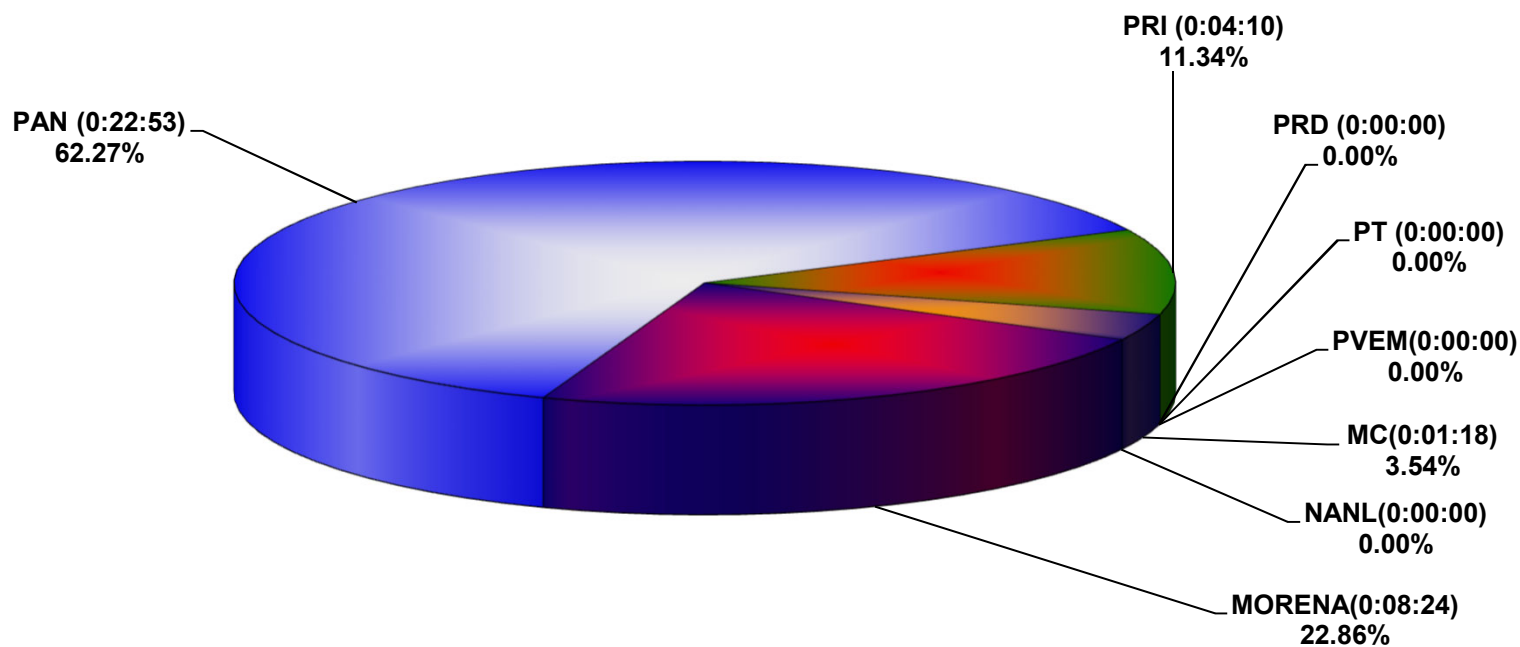

COMISIÓN ESTATAL ELECTORAL DE NUEVO LEÓN  
PORCENTAJE Y TIEMPO TOTAL DEDICADO A CADA PARTIDO POLÍTICO EN RADIO (HORAS)  
ACUMULADO DE OCTUBRE DEL 2019

COMISIÓN ESTATAL ELECTORAL DE NUEVO LEÓN  
PORCENTAJE Y NÚMERO TOTAL DE NOTAS DEDICADAS A CADA PARTIDO POLÍTICO EN  
RADIO  
ACUMULADO DE OCTUBRE DEL 2019

**COMISIÓN ESTATAL ELECTORAL DE NUEVO LEÓN  
TOTAL DE NOTAS DEDICADAS A CADA PARTIDO POLÍTICO POR GRUPO RADIOFÓNICO  
ACUMULADO DE OCTUBRE DEL 2019**