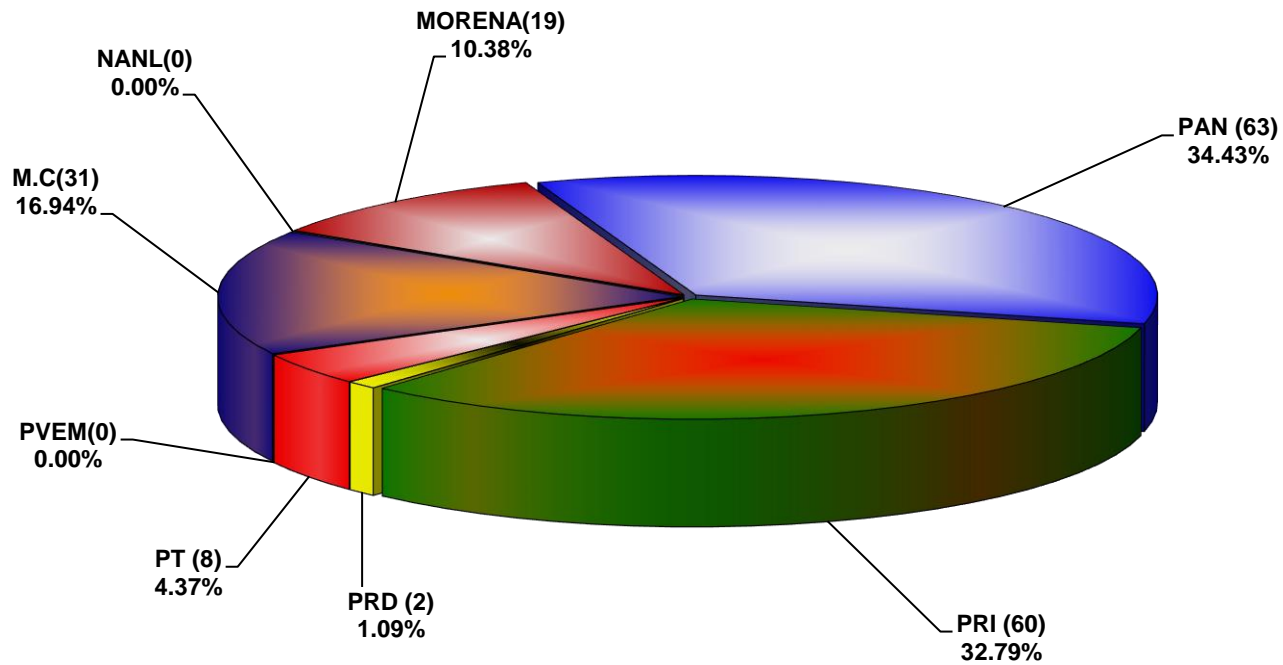

**COMISIÓN ESTATAL ELECTORAL DE NUEVO LEÓN  
PORCENTAJE Y ESPACIO TOTAL DEDICADO A CADA PARTIDO POLÍTICO EN PRENSA (CM2)  
ACUMULADO DE PRENSA AGOSTO DE 2019**

COMISIÓN ESTATAL ELECTORAL DE NUEVO LEÓN  
PORCENTAJE Y NÚMERO TOTAL DE NOTAS DEDICADAS A CADA PARTIDO POLÍTICO EN  
PRENSA  
ACUMULADO DE PRENSA AGOSTO DE 2019

COMISION ESTATAL ELECTORAL DE NUEVO LEON  
TOTAL DE NOTAS DEDICADAS A CADA PARTIDO POLÍTICO POR GRUPO EDITORIAL  
ACUMULADO DE PRENSA AGOSTO DE 2019