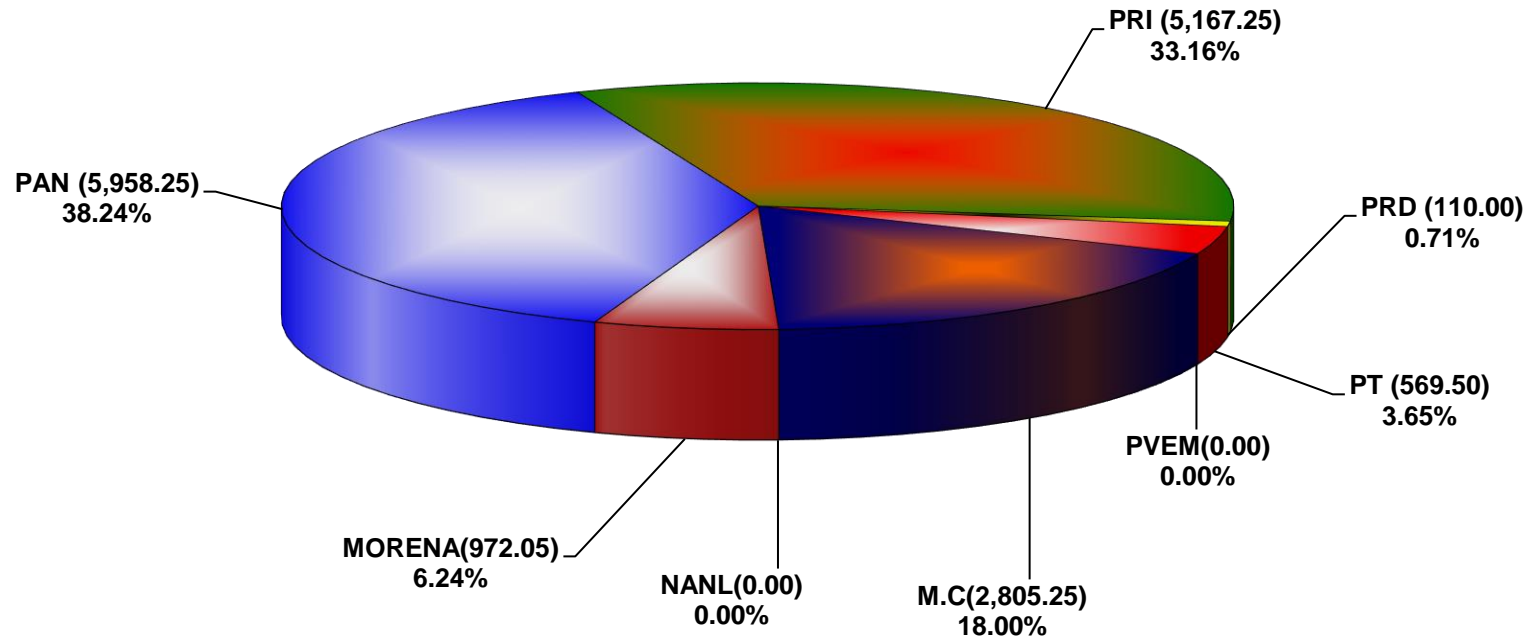

**COMISIÓN ESTATAL ELECTORAL DE NUEVO LEÓN  
PORCENTAJE Y ESPACIO TOTAL DEDICADO A CADA PARTIDO POLÍTICO EN PRENSA (CM2)  
ACUMULADO DE PRENSA AGOSTO DE 2019**

COMISIÓN ESTATAL ELECTORAL DE NUEVO LEÓN  
PORCENTAJE Y NÚMERO TOTAL DE NOTAS DEDICADAS A CADA PARTIDO POLÍTICO EN  
PRENSA  
ACUMULADO DE PRENSA AGOSTO DE 2019

COMISION ESTATAL ELECTORAL DE NUEVO LEON  
TOTAL DE NOTAS DEDICADAS A CADA PARTIDO POLÍTICO POR GRUPO EDITORIAL  
ACUMULADO DE PRENSA AGOSTO DE 2019