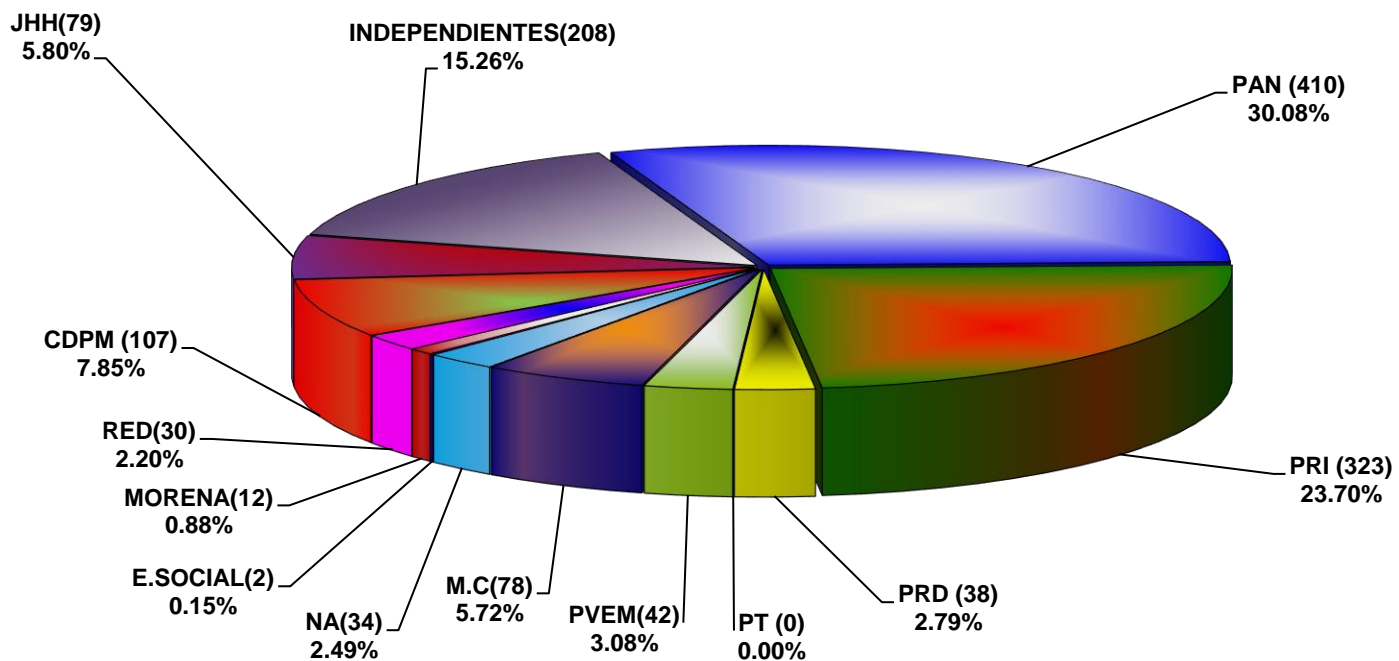

COMISIÓN ESTATAL ELECTORAL DE NUEVO LEÓN
PORCENTAJE Y ESPACIO TOTAL DEDICADO A CADA PARTIDO POLÍTICO EN PRENSA (CM2)
ACUMULADO DE PRENSA JUNIO DE 2018

COMISIÓN ESTATAL ELECTORAL DE NUEVO LEÓN
PORCENTAJE Y NÚMERO TOTAL DE NOTAS DEDICADAS A CADA PARTIDO POLÍTICO EN
PRENSA
ACUMULADO DE PRENSA JUNIO DE 2018

**COMISIÓN ESTATAL ELECTORAL DE NUEVO LEÓN
TOTAL DE NOTAS DEDICADAS A CADA PARTIDO POLÍTICO POR GRUPO EDITORIAL
ACUMULADO DE PRENSA JUNIO DE 2018**