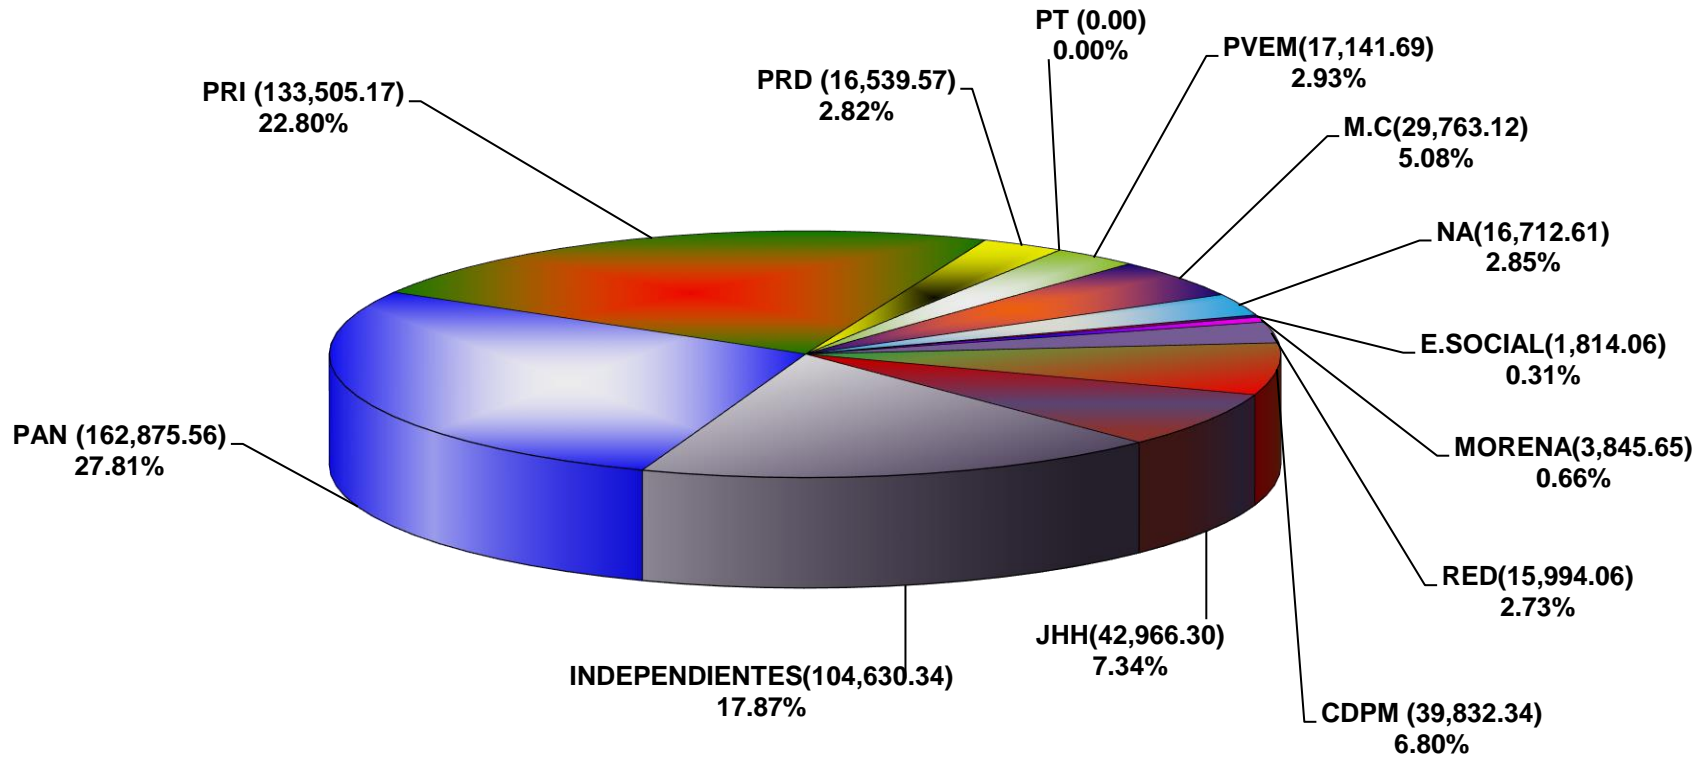

COMISIÓN ESTATAL ELECTORAL DE NUEVO LEÓN
PORCENTAJE Y ESPACIO TOTAL DEDICADO A CADA PARTIDO POLÍTICO EN PRENSA (CM2)
ACUMULADO DE PRENSA JUNIO DE 2018

COMISIÓN ESTATAL ELECTORAL DE NUEVO LEÓN
PORCENTAJE Y NÚMERO TOTAL DE NOTAS DEDICADAS A CADA PARTIDO POLÍTICO EN
PRENSA
ACUMULADO DE PRENSA JUNIO DE 2018

**COMISIÓN ESTATAL ELECTORAL DE NUEVO LEÓN
TOTAL DE NOTAS DEDICADAS A CADA PARTIDO POLÍTICO POR GRUPO EDITORIAL
ACUMULADO DE PRENSA JUNIO DE 2018**