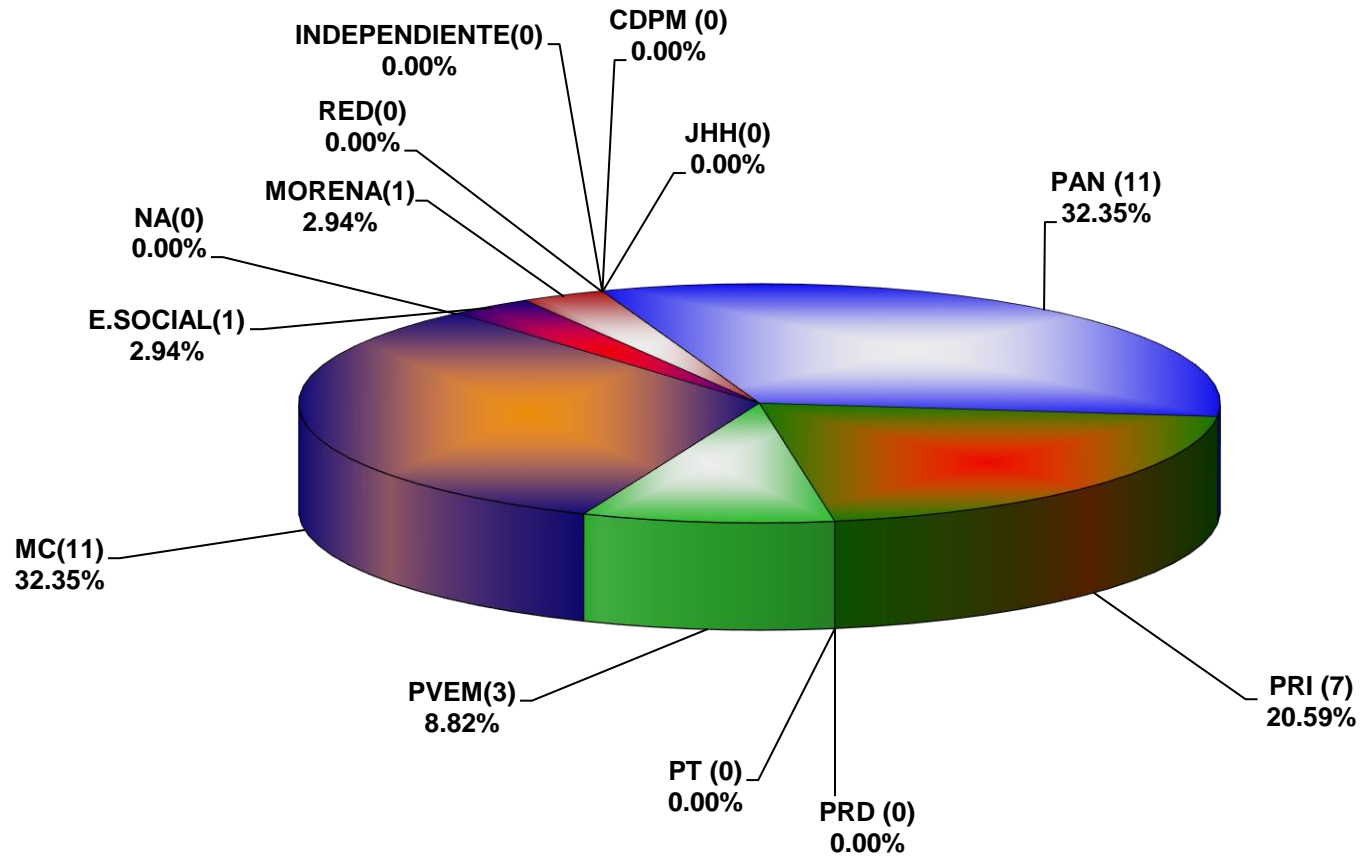

COMISIÓN ESTATAL ELECTORAL DE NUEVO LEÓN
PORCENTAJE Y TIEMPO TOTAL DEDICADO A CADA PARTIDO POLÍTICO EN RADIO (HORAS)
ACUMULADO DE ABRIL DEL 2018

COMISIÓN ESTATAL ELECTORAL DE NUEVO LEÓN
PORCENTAJE Y NÚMERO TOTAL DE NOTAS DEDICADAS A CADA PARTIDO POLÍTICO EN
RADIO
ACUMULADO DE ABRIL DEL 2018

COMISIÓN ESTATAL ELECTORAL DE NUEVO LEÓN
TOTAL DE NOTAS DEDICADAS A CADA PARTIDO POLÍTICO POR GRUPO RADIOFÓNICO
ACUMULADO DE ABRIL DEL 2018