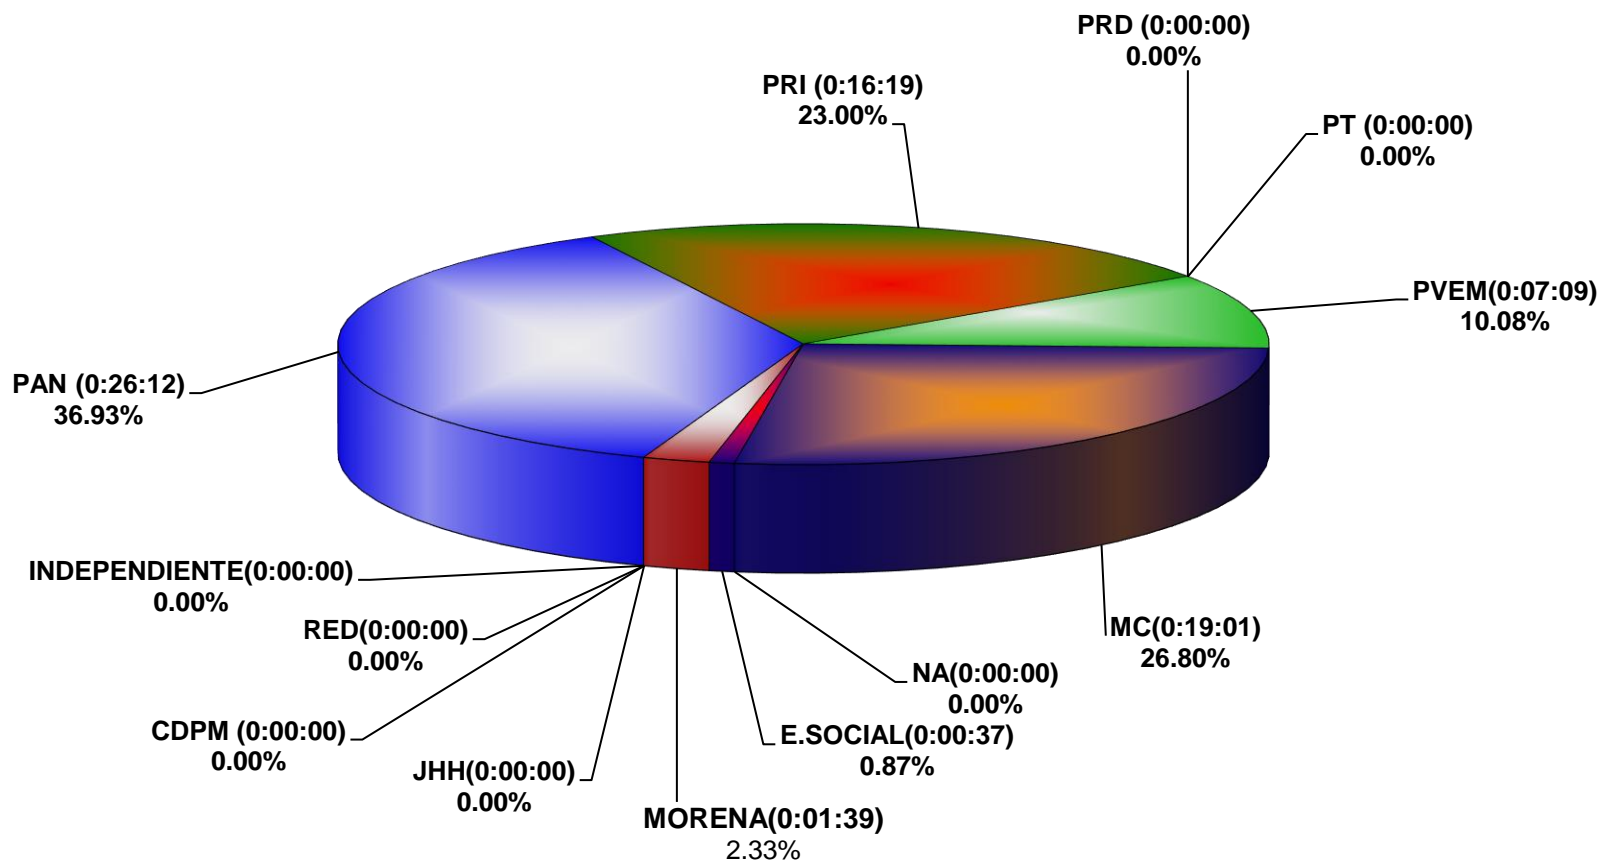

COMISIÓN ESTATAL ELECTORAL DE NUEVO LEÓN
PORCENTAJE Y TIEMPO TOTAL DEDICADO A CADA PARTIDO POLÍTICO EN RADIO (HORAS)
ACUMULADO DE ABRIL DEL 2018

COMISIÓN ESTATAL ELECTORAL DE NUEVO LEÓN
PORCENTAJE Y NÚMERO TOTAL DE NOTAS DEDICADAS A CADA PARTIDO POLÍTICO EN
RADIO
ACUMULADO DE ABRIL DEL 2018

COMISIÓN ESTATAL ELECTORAL DE NUEVO LEÓN
TOTAL DE NOTAS DEDICADAS A CADA PARTIDO POLÍTICO POR GRUPO RADIOFÓNICO
ACUMULADO DE ABRIL DEL 2018