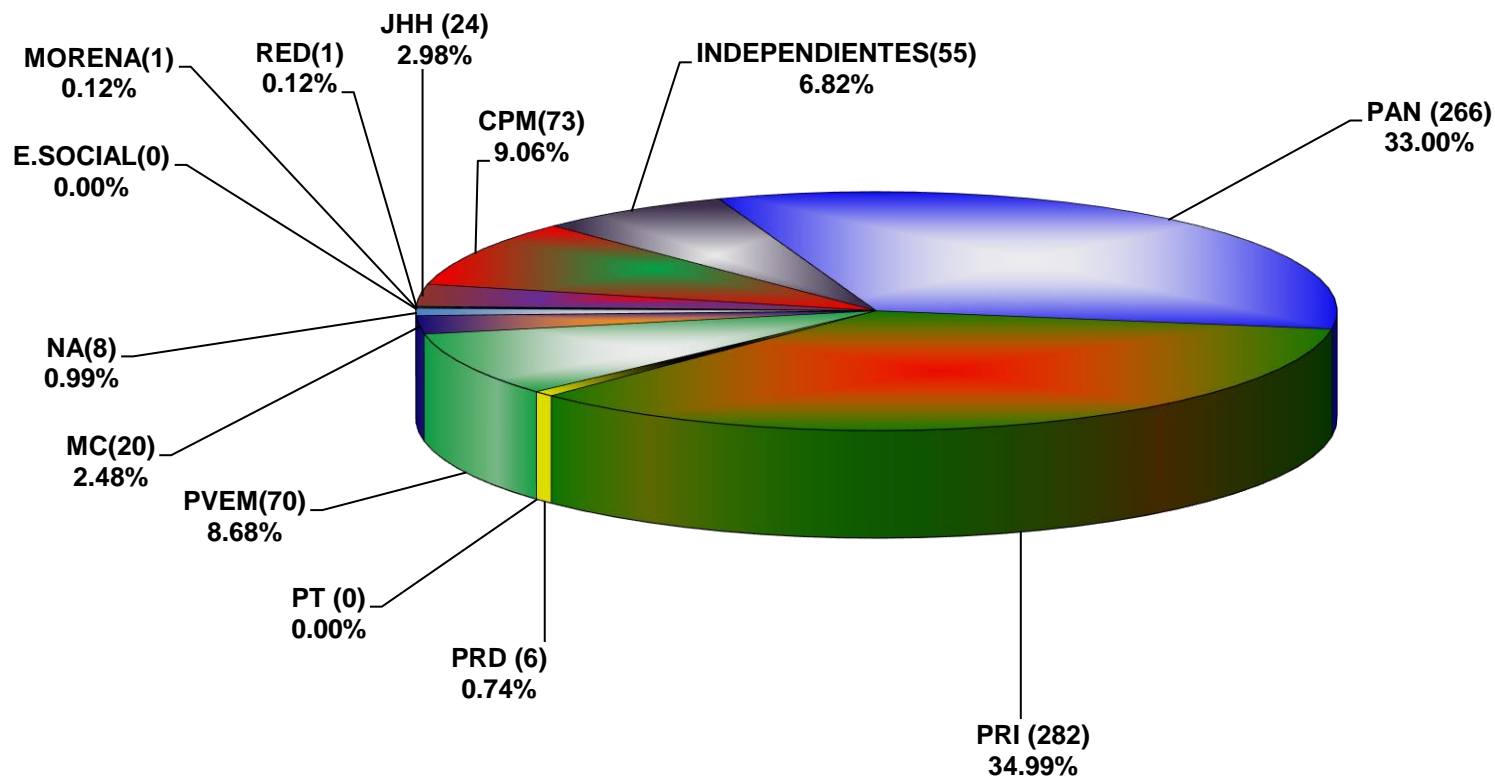

COMISIÓN ESTATAL ELECTORAL DE NUEVO LEÓN
PORCENTAJE Y TIEMPO TOTAL DEDICADO A CADA PARTIDO POLÍTICO EN TELEVISIÓN
(HORAS)
ACUMULADO DE JUNIO 2018

COMISIÓN ESTATAL ELECTORAL DE NUEVO LEÓN
PORCENTAJE Y NÚMERO TOTAL DE NOTAS DEDICADAS A CADA PARTIDO POLÍTICO EN
TELEVISIÓN
ACUMULADO DE JUNIO 2018

COMISIÓN ESTATAL ELECTORAL DE NUEVO LEÓN
TOTAL DE NOTAS DEDICADAS A CADA PARTIDO POLÍTICO POR GRUPO TELEVISIVO
ACUMULADO DE JUNIO 2018