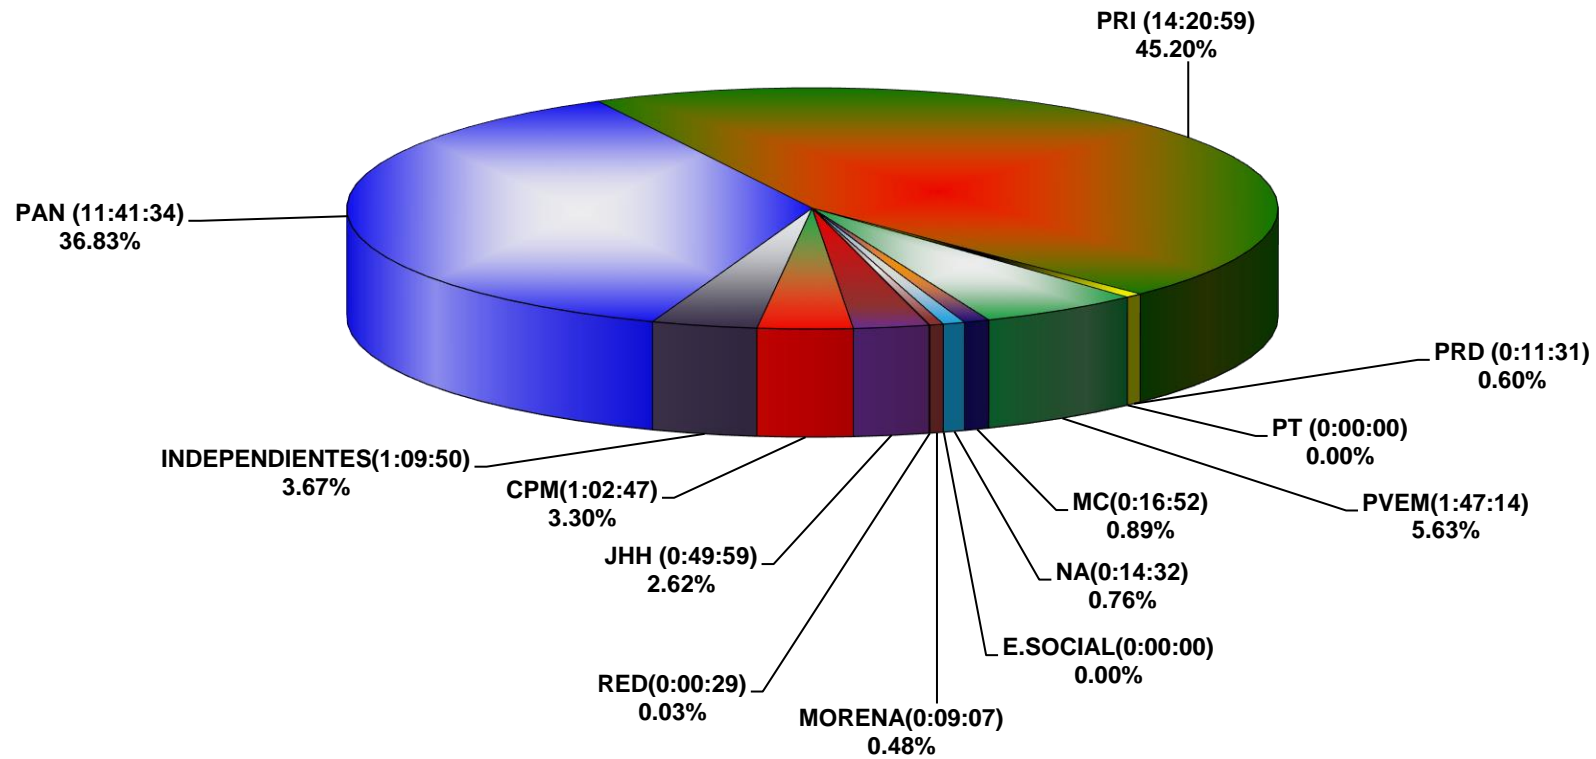

COMISIÓN ESTATAL ELECTORAL DE NUEVO LEÓN
PORCENTAJE Y TIEMPO TOTAL DEDICADO A CADA PARTIDO POLÍTICO EN TELEVISIÓN
(HORAS)
ACUMULADO DE JUNIO 2018

COMISIÓN ESTATAL ELECTORAL DE NUEVO LEÓN
PORCENTAJE Y NÚMERO TOTAL DE NOTAS DEDICADAS A CADA PARTIDO POLÍTICO EN
TELEVISIÓN
ACUMULADO DE JUNIO 2018

COMISIÓN ESTATAL ELECTORAL DE NUEVO LEÓN
TOTAL DE NOTAS DEDICADAS A CADA PARTIDO POLÍTICO POR GRUPO TELEVISIVO
ACUMULADO DE JUNIO 2018