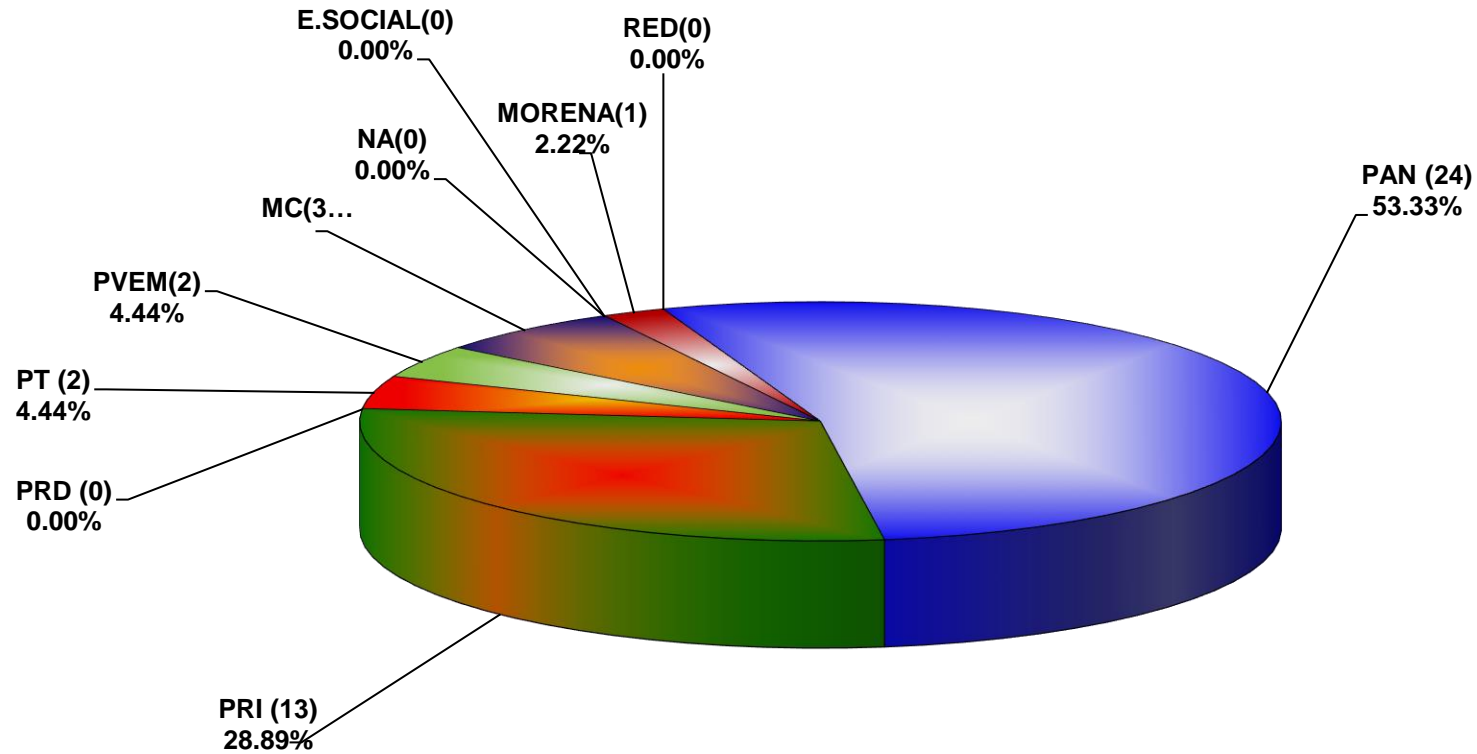

COMISIÓN ESTATAL ELECTORAL DE NUEVO LEÓN  
PORCENTAJE Y TIEMPO TOTAL DEDICADO A CADA PARTIDO POLÍTICO EN RADIO (HORAS)  
ACUMULADO DE NOVIEMBRE DEL 2018

COMISIÓN ESTATAL ELECTORAL DE NUEVO LEÓN  
PORCENTAJE Y NÚMERO TOTAL DE NOTAS DEDICADAS A CADA PARTIDO POLÍTICO EN  
RADIO  
ACUMULADO DE NOVIEMBRE DEL 2018

COMISION ESTATAL ELECTORAL DE NUEVO LEON  
TOTAL DE NOTAS DEDICADAS A CADA PARTIDO POLÍTICO POR GRUPO RADIOFÓNICO  
ACUMULADO DE NOVIEMBRE DEL 2018