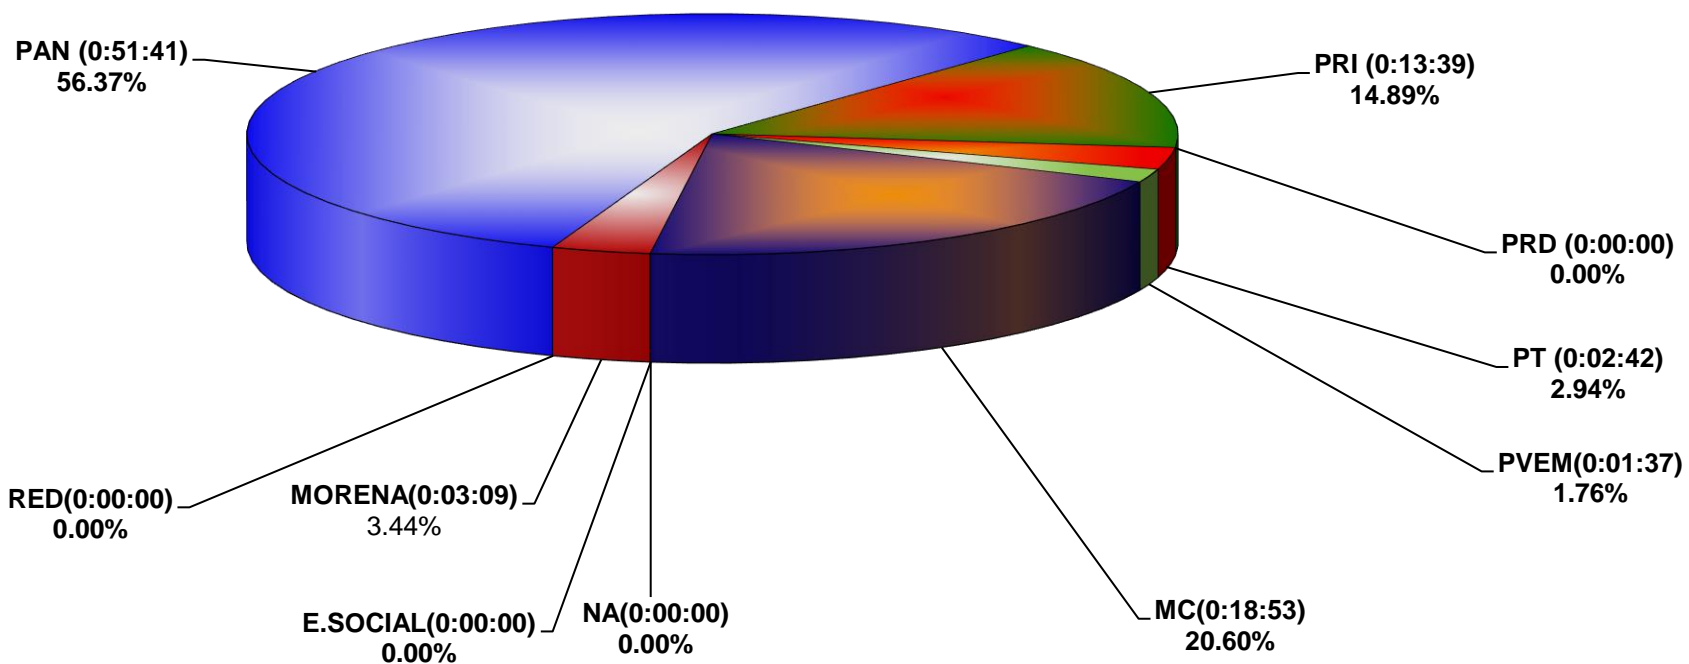

COMISIÓN ESTATAL ELECTORAL DE NUEVO LEÓN  
PORCENTAJE Y TIEMPO TOTAL DEDICADO A CADA PARTIDO POLÍTICO EN RADIO (HORAS)  
ACUMULADO DE NOVIEMBRE DEL 2018

COMISIÓN ESTATAL ELECTORAL DE NUEVO LEÓN  
PORCENTAJE Y NÚMERO TOTAL DE NOTAS DEDICADAS A CADA PARTIDO POLÍTICO EN  
RADIO  
ACUMULADO DE NOVIEMBRE DEL 2018

COMISION ESTATAL ELECTORAL DE NUEVO LEON  
TOTAL DE NOTAS DEDICADAS A CADA PARTIDO POLÍTICO POR GRUPO RADIOFÓNICO  
ACUMULADO DE NOVIEMBRE DEL 2018