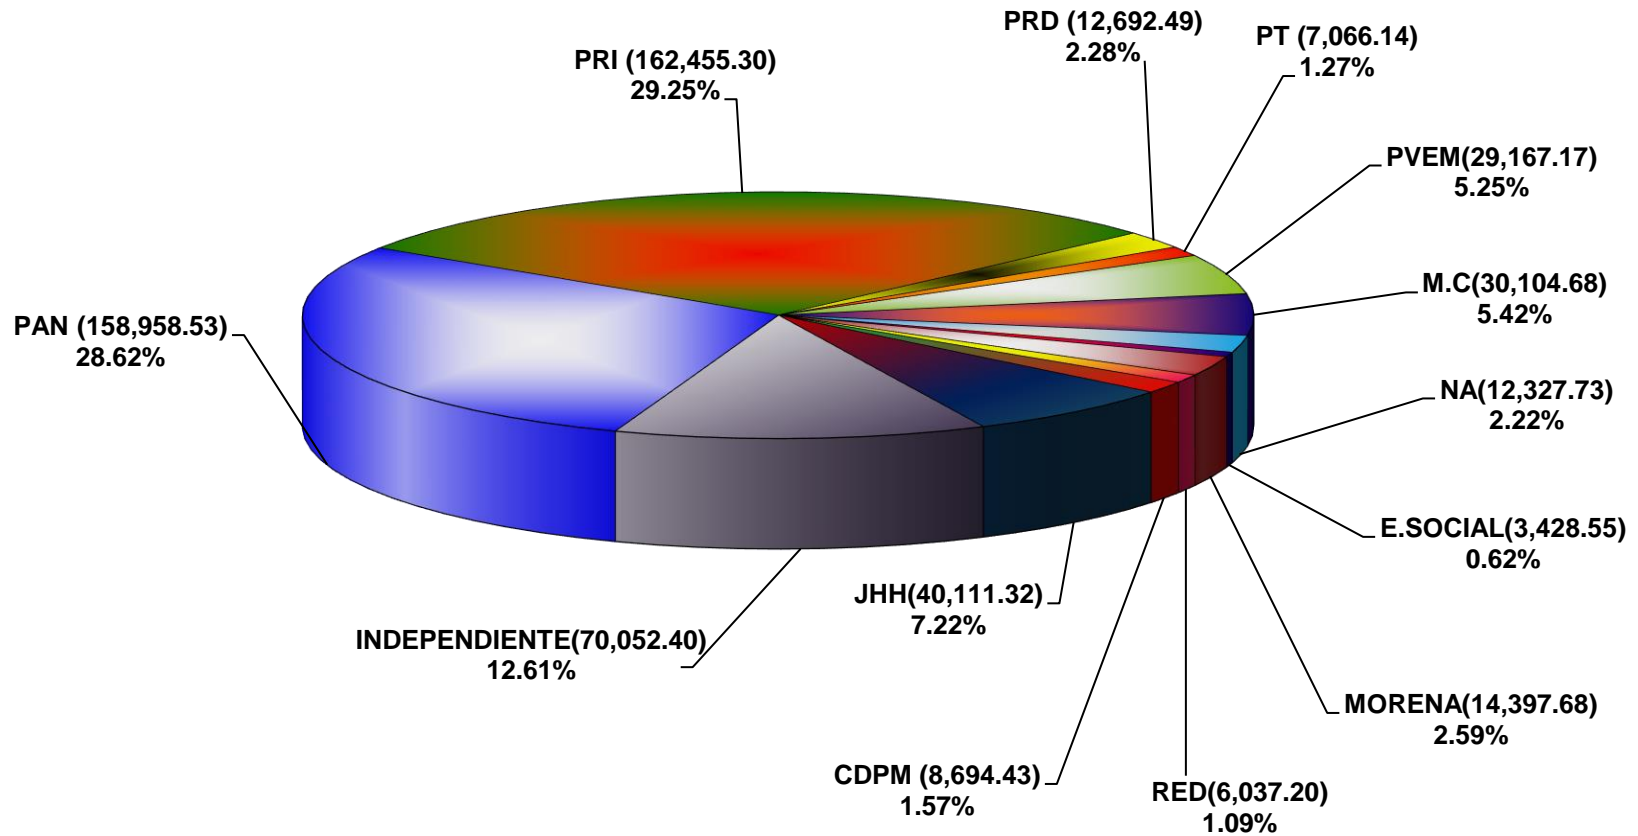

**COMISIÓN ESTATAL ELECTORAL DE NUEVO LEÓN
PORCENTAJE Y ESPACIO TOTAL DEDICADO A CADA PARTIDO POLÍTICO EN PRENSA (CM2)
ACUMULADO DE PRENSA MAYO DE 2018**

COMISIÓN ESTATAL ELECTORAL DE NUEVO LEÓN
PORCENTAJE Y NÚMERO TOTAL DE NOTAS DEDICADAS A CADA PARTIDO POLÍTICO EN
PRENSA
ACUMULADO DE PRENSA MAYO DE 2018

**COMISIÓN ESTATAL ELECTORAL DE NUEVO LEÓN
TOTAL DE NOTAS DEDICADAS A CADA PARTIDO POLÍTICO POR GRUPO EDITORIAL
ACUMULADO DE PRENSA MAYO DE 2018**