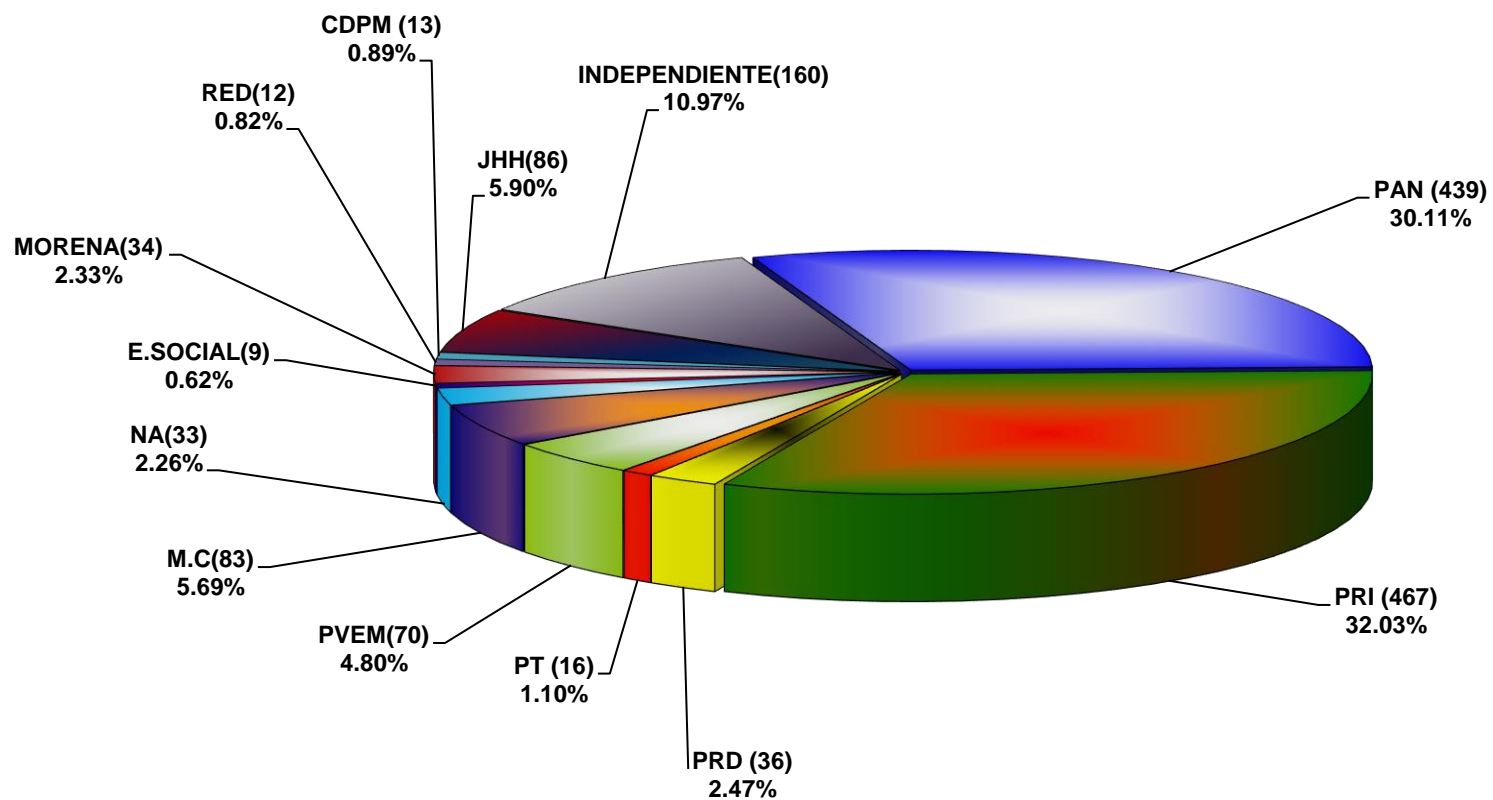

**COMISIÓN ESTATAL ELECTORAL DE NUEVO LEÓN
PORCENTAJE Y ESPACIO TOTAL DEDICADO A CADA PARTIDO POLÍTICO EN PRENSA (CM2)
ACUMULADO DE PRENSA MAYO DE 2018**

COMISIÓN ESTATAL ELECTORAL DE NUEVO LEÓN
PORCENTAJE Y NÚMERO TOTAL DE NOTAS DEDICADAS A CADA PARTIDO POLÍTICO EN
PRENSA
ACUMULADO DE PRENSA MAYO DE 2018

**COMISIÓN ESTATAL ELECTORAL DE NUEVO LEÓN
TOTAL DE NOTAS DEDICADAS A CADA PARTIDO POLÍTICO POR GRUPO EDITORIAL
ACUMULADO DE PRENSA MAYO DE 2018**