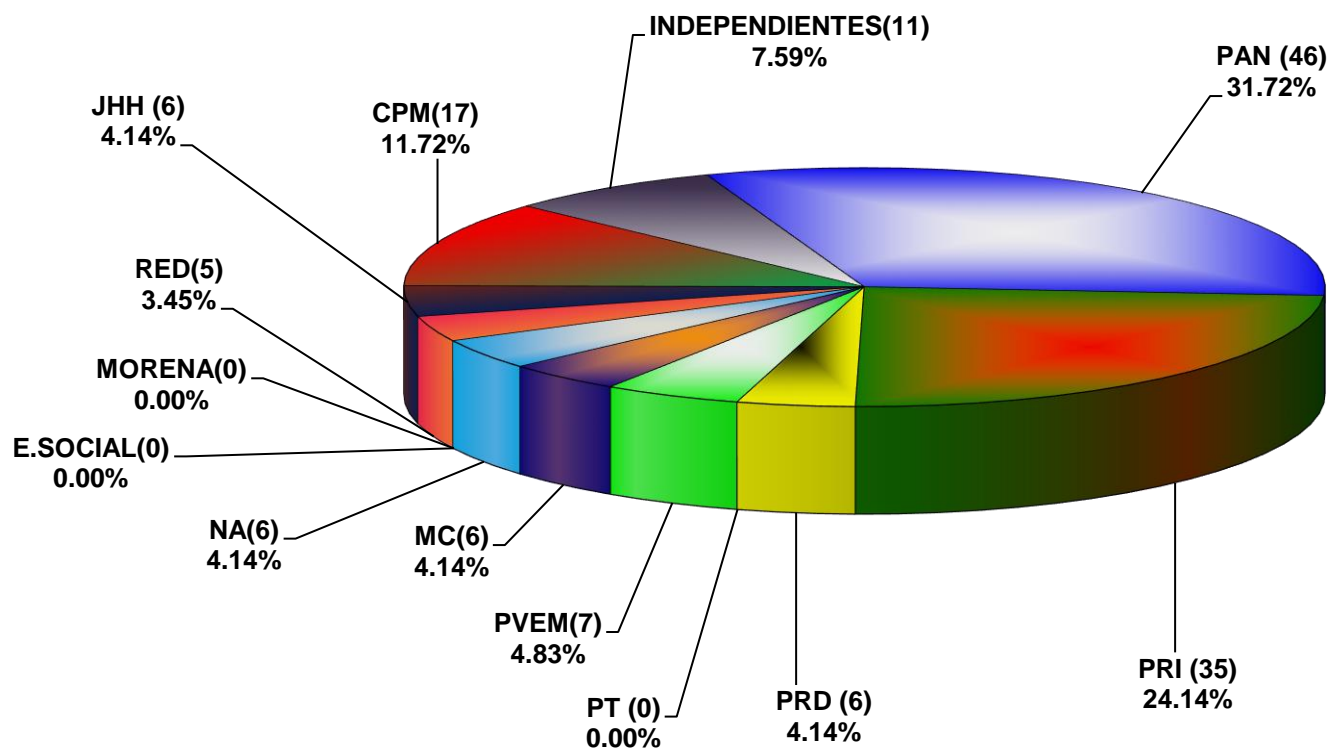

COMISIÓN ESTATAL ELECTORAL DE NUEVO LEÓN  
PORCENTAJE Y TIEMPO TOTAL DEDICADO A CADA PARTIDO POLÍTICO EN TELEVISIÓN  
(HORAS)  
ACUMULADO DE JULIO 2018

COMISIÓN ESTATAL ELECTORAL DE NUEVO LEÓN  
PORCENTAJE Y NÚMERO TOTAL DE NOTAS DEDICADAS A CADA PARTIDO POLÍTICO EN  
TELEVISIÓN  
ACUMULADO DE JULIO 2018

COMISIÓN ESTATAL ELECTORAL DE NUEVO LEÓN  
TOTAL DE NOTAS DEDICADAS A CADA PARTIDO POLÍTICO POR GRUPO TELEVISIVO  
ACUMULADO DE JULIO 2018

	MULTIMEDIOS	TELEVISIA	TVAZTECA	TV NL	TOTAL
PAN	11	14	17	4	46
PRI	5	5	21	4	35
PRD	0	0	6	0	6
PT	0	0	0	0	0
PVEM	0	0	7	0	7
MC	0	0	6	0	6
NA	0	0	6	0	6
E.SOCIAL	0	0	0	0	0
MORENA	0	0	0	0	0
RED	0	2	3	0	5
JHH	0	1	4	1	6
CPM	5	2	8	2	17
INDEPENDIENTES	2	7	2	0	11
TOTAL	23	31	80	11	145