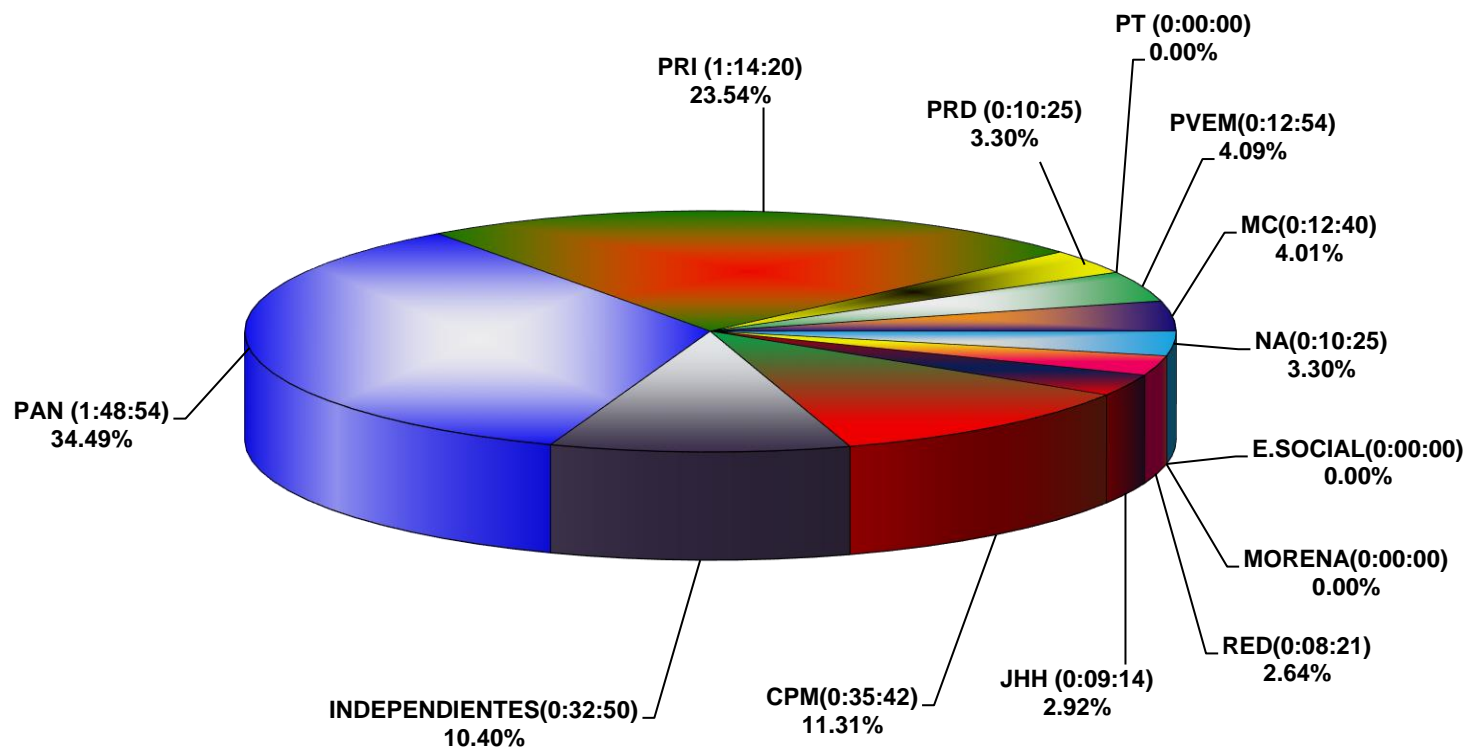

COMISIÓN ESTATAL ELECTORAL DE NUEVO LEÓN  
PORCENTAJE Y TIEMPO TOTAL DEDICADO A CADA PARTIDO POLÍTICO EN TELEVISIÓN  
(HORAS)  
ACUMULADO DE JULIO 2018

COMISIÓN ESTATAL ELECTORAL DE NUEVO LEÓN  
PORCENTAJE Y NÚMERO TOTAL DE NOTAS DEDICADAS A CADA PARTIDO POLÍTICO EN  
TELEVISIÓN  
ACUMULADO DE JULIO 2018

COMISIÓN ESTATAL ELECTORAL DE NUEVO LEÓN  
TOTAL DE NOTAS DEDICADAS A CADA PARTIDO POLÍTICO POR GRUPO TELEVISIVO  
ACUMULADO DE JULIO 2018

	MULTIMEDIOS	TELEVISIA	TVAZTECA	TV NL	TOTAL
PAN	11	14	17	4	46
PRI	5	5	21	4	35
PRD	0	0	6	0	6
PT	0	0	0	0	0
PVEM	0	0	7	0	7
MC	0	0	6	0	6
NA	0	0	6	0	6
E.SOCIAL	0	0	0	0	0
MORENA	0	0	0	0	0
RED	0	2	3	0	5
JHH	0	1	4	1	6
CPM	5	2	8	2	17
INDEPENDIENTES	2	7	2	0	11
TOTAL	23	31	80	11	145