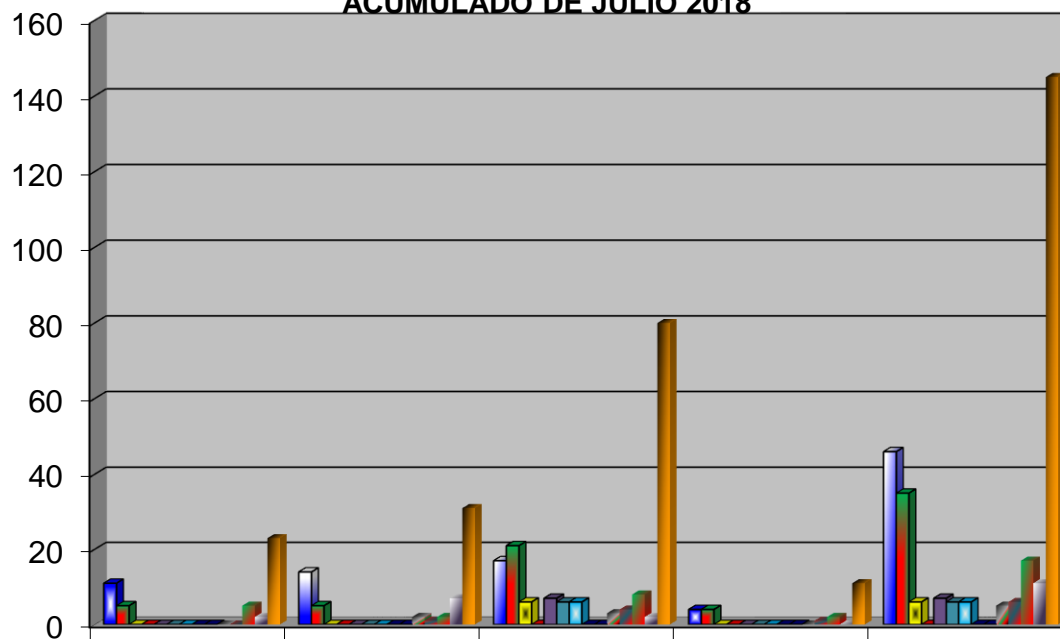

COMISIÓN ESTATAL ELECTORAL DE NUEVO LEÓN  
PORCENTAJE Y TIEMPO TOTAL DEDICADO A CADA PARTIDO POLÍTICO EN TELEVISIÓN  
(HORAS)  
ACUMULADO DE JULIO 2018

COMISIÓN ESTATAL ELECTORAL DE NUEVO LEÓN  
PORCENTAJE Y NÚMERO TOTAL DE NOTAS DEDICADAS A CADA PARTIDO POLÍTICO EN  
TELEVISIÓN  
ACUMULADO DE JULIO 2018

COMISIÓN ESTATAL ELECTORAL DE NUEVO LEÓN  
TOTAL DE NOTAS DEDICADAS A CADA PARTIDO POLÍTICO POR GRUPO TELEVISIVO  
ACUMULADO DE JULIO 2018

	MULTIMEDIOS	TELEVISIA	TVAZTECA	TV NL	TOTAL
PAN	11	14	17	4	46
PRI	5	5	21	4	35
PRD	0	0	6	0	6
PT	0	0	0	0	0
PVEM	0	0	7	0	7
MC	0	0	6	0	6
NA	0	0	6	0	6
E.SOCIAL	0	0	0	0	0
MORENA	0	0	0	0	0
RED	0	2	3	0	5
JHH	0	1	4	1	6
CPM	5	2	8	2	17
INDEPENDIENTES	2	7	2	0	11
TOTAL	23	31	80	11	145