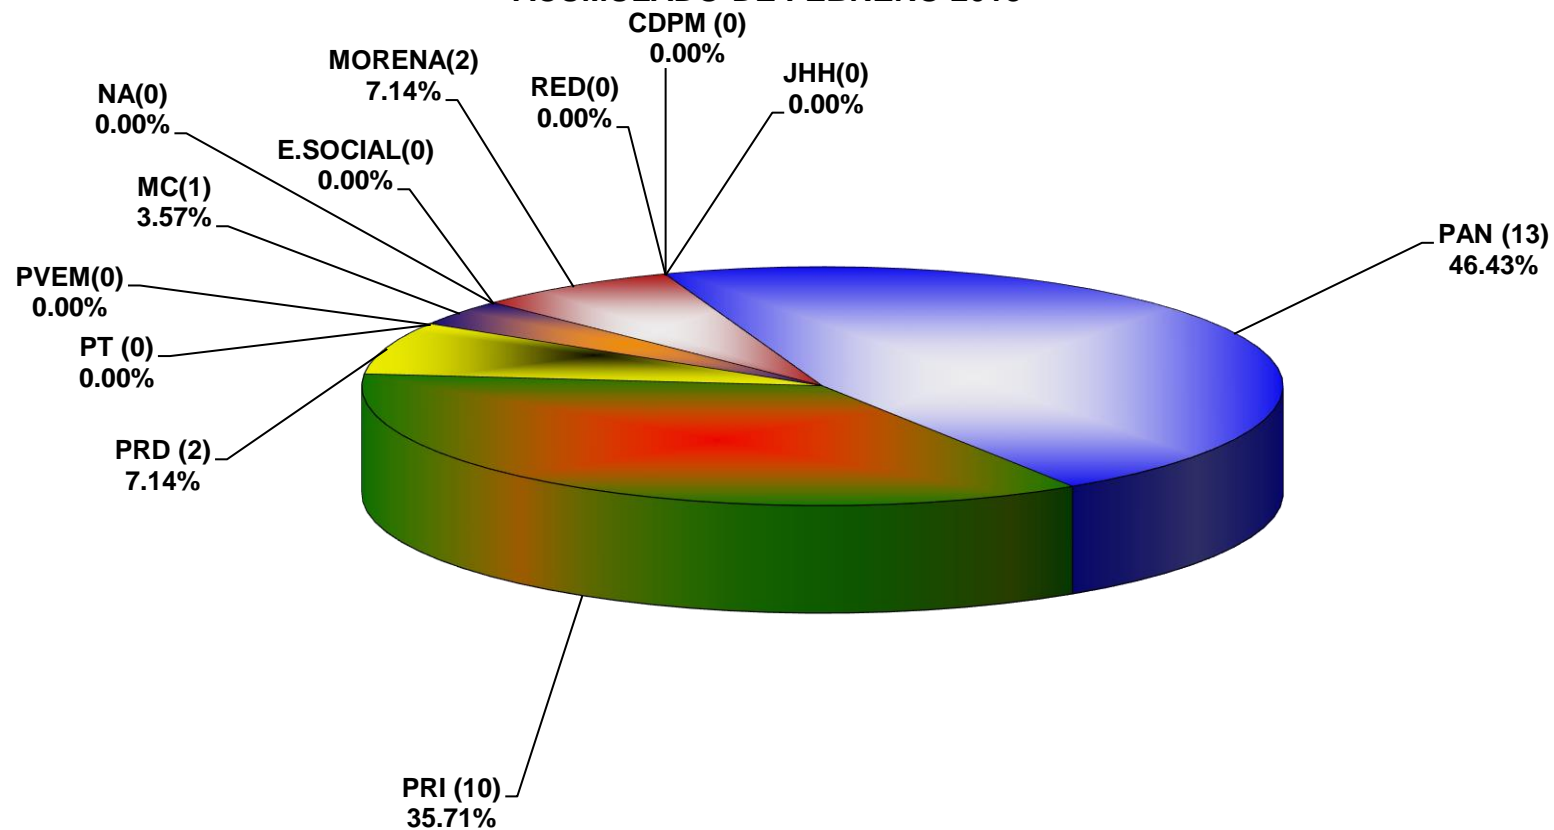

COMISIÓN ESTATAL ELECTORAL DE NUEVO LEÓN  
PORCENTAJE Y TIEMPO TOTAL DEDICADO A CADA PARTIDO POLÍTICO EN TELEVISIÓN  
(HORAS)  
ACUMULADO DE FEBRERO 2018

COMISIÓN ESTATAL ELECTORAL DE NUEVO LEÓN  
PORCENTAJE Y NÚMERO TOTAL DE NOTAS DEDICADAS A CADA PARTIDO POLÍTICO EN  
TELEVISIÓN  
ACUMULADO DE FEBRERO 2018

COMISIÓN ESTATAL ELECTORAL DE NUEVO LEÓN  
TOTAL DE NOTAS DEDICADAS A CADA PARTIDO POLÍTICO POR GRUPO TELEVISIVO  
ACUMULADO DE FEBRERO 2018