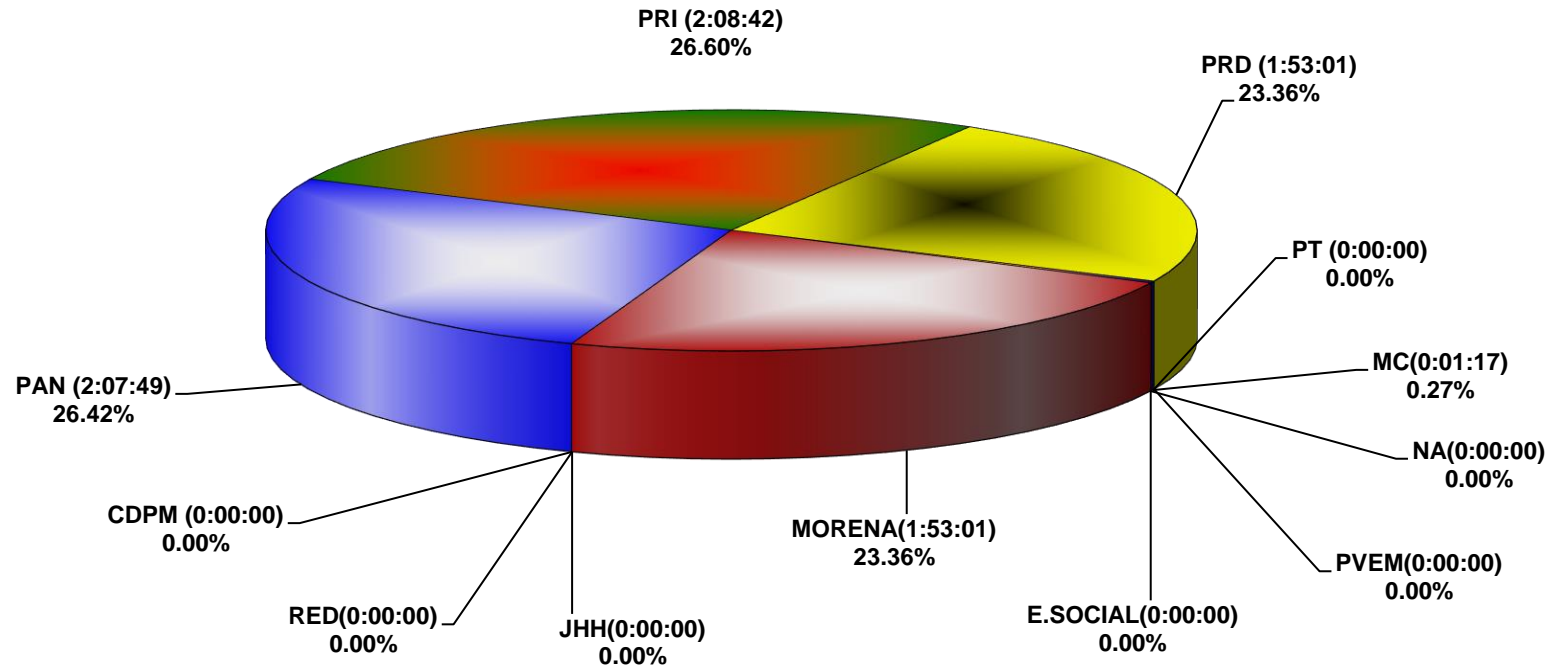

COMISIÓN ESTATAL ELECTORAL DE NUEVO LEÓN  
PORCENTAJE Y TIEMPO TOTAL DEDICADO A CADA PARTIDO POLÍTICO EN TELEVISIÓN  
(HORAS)  
ACUMULADO DE FEBRERO 2018

COMISIÓN ESTATAL ELECTORAL DE NUEVO LEÓN  
PORCENTAJE Y NÚMERO TOTAL DE NOTAS DEDICADAS A CADA PARTIDO POLÍTICO EN  
TELEVISIÓN  
ACUMULADO DE FEBRERO 2018

COMISIÓN ESTATAL ELECTORAL DE NUEVO LEÓN  
TOTAL DE NOTAS DEDICADAS A CADA PARTIDO POLÍTICO POR GRUPO TELEVISIVO  
ACUMULADO DE FEBRERO 2018