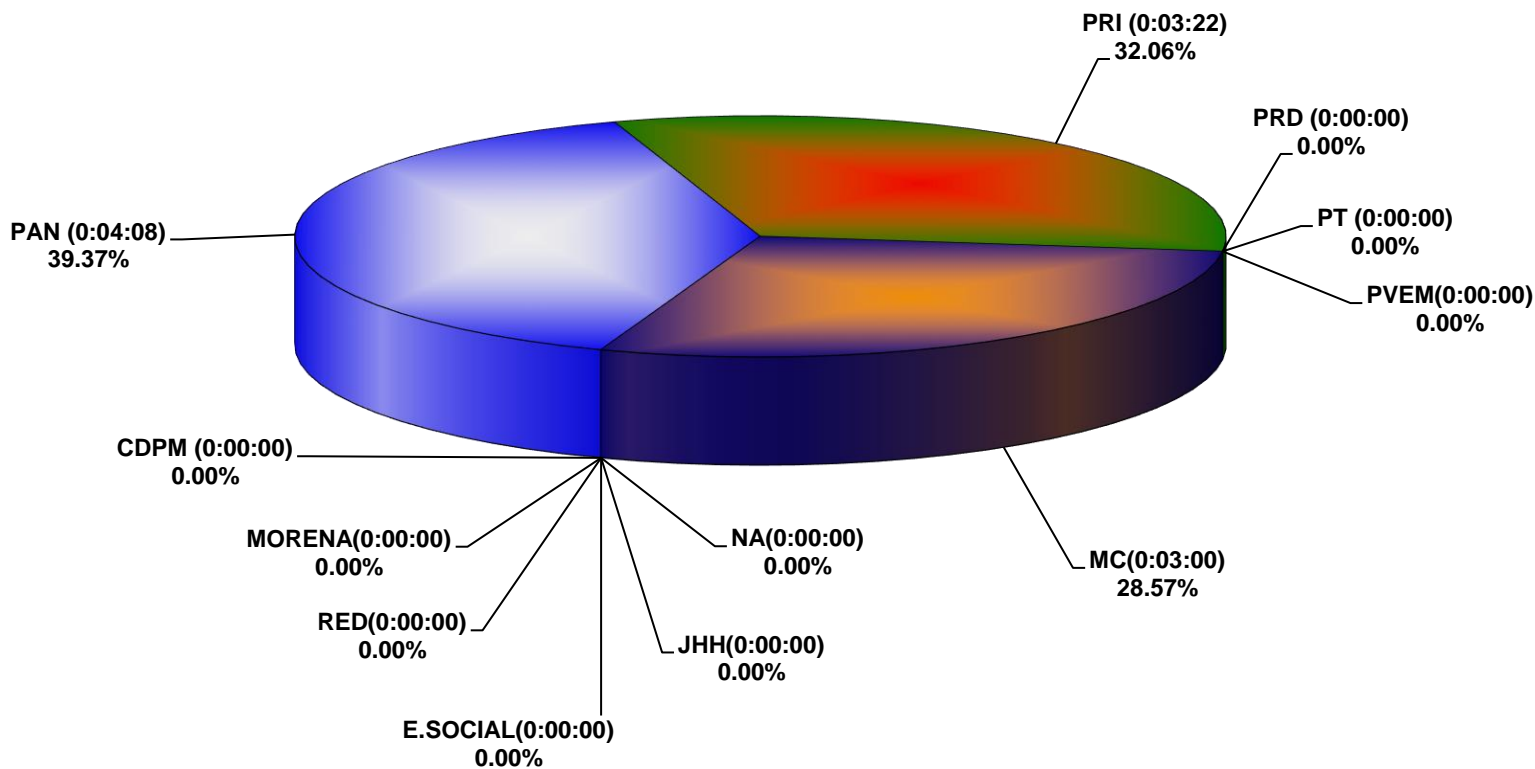

COMISIÓN ESTATAL ELECTORAL DE NUEVO LEÓN
PORCENTAJE Y TIEMPO TOTAL DEDICADO A CADA PARTIDO POLÍTICO EN TELEVISIÓN
(HORAS)
ACUMULADO DE MARZO 2018

COMISIÓN ESTATAL ELECTORAL DE NUEVO LEÓN
PORCENTAJE Y NÚMERO TOTAL DE NOTAS DEDICADAS A CADA PARTIDO POLÍTICO EN
TELEVISIÓN ACUMULADO DE MARZO 2018

COMISIÓN ESTATAL ELECTORAL DE NUEVO LEÓN
TOTAL DE NOTAS DEDICADAS A CADA PARTIDO POLÍTICO POR GRUPO TELEVISIVO
ACUMULADO DE MARZO 2018