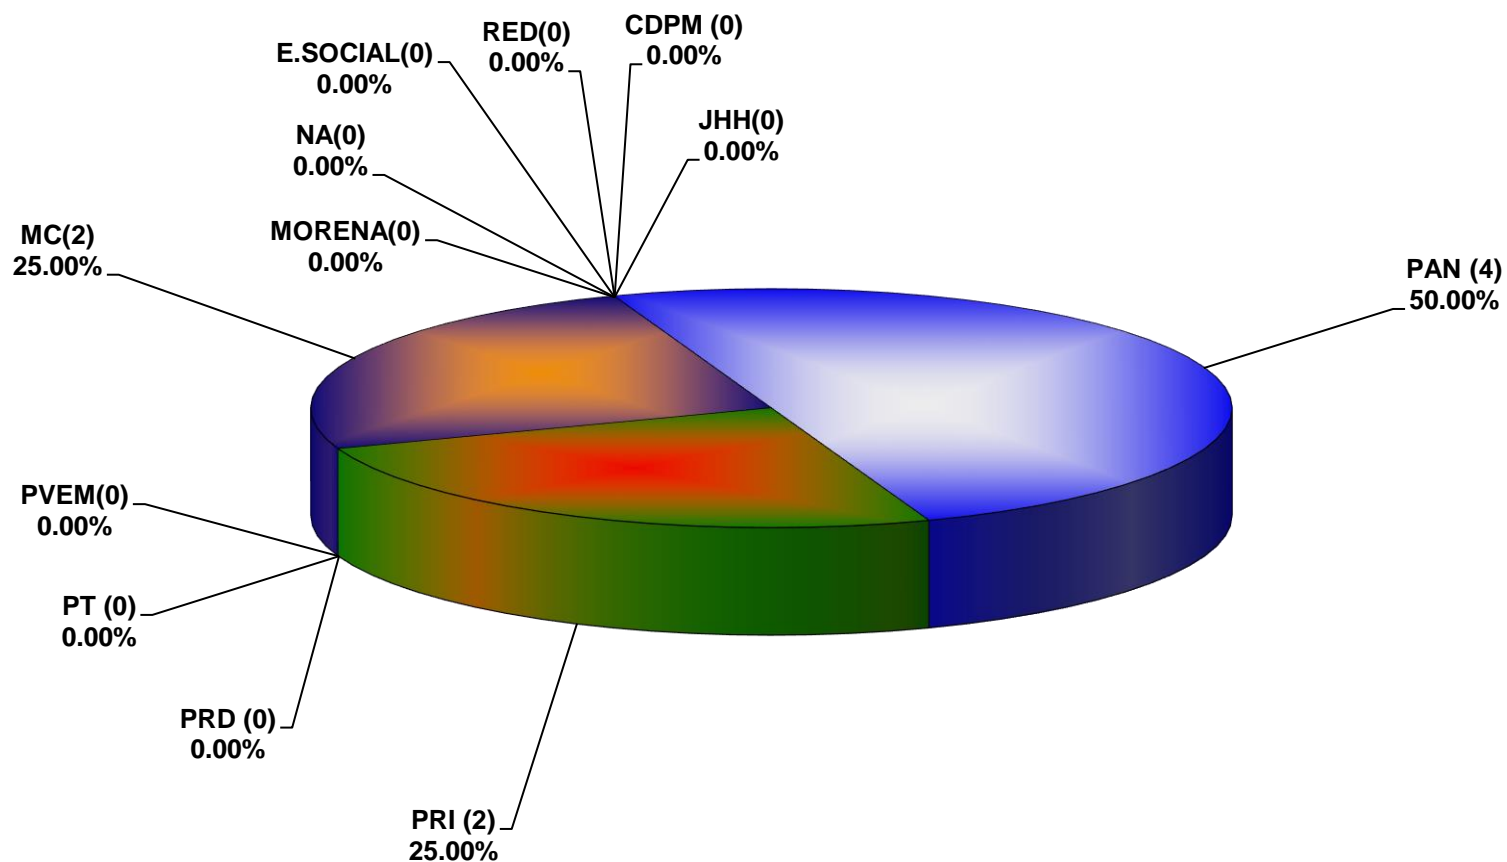

COMISIÓN ESTATAL ELECTORAL DE NUEVO LEÓN
PORCENTAJE Y TIEMPO TOTAL DEDICADO A CADA PARTIDO POLÍTICO EN TELEVISIÓN
(HORAS)
ACUMULADO DE MARZO 2018

COMISIÓN ESTATAL ELECTORAL DE NUEVO LEÓN
PORCENTAJE Y NÚMERO TOTAL DE NOTAS DEDICADAS A CADA PARTIDO POLÍTICO EN
TELEVISIÓN ACUMULADO DE MARZO 2018

COMISIÓN ESTATAL ELECTORAL DE NUEVO LEÓN
TOTAL DE NOTAS DEDICADAS A CADA PARTIDO POLÍTICO POR GRUPO TELEVISIVO
ACUMULADO DE MARZO 2018