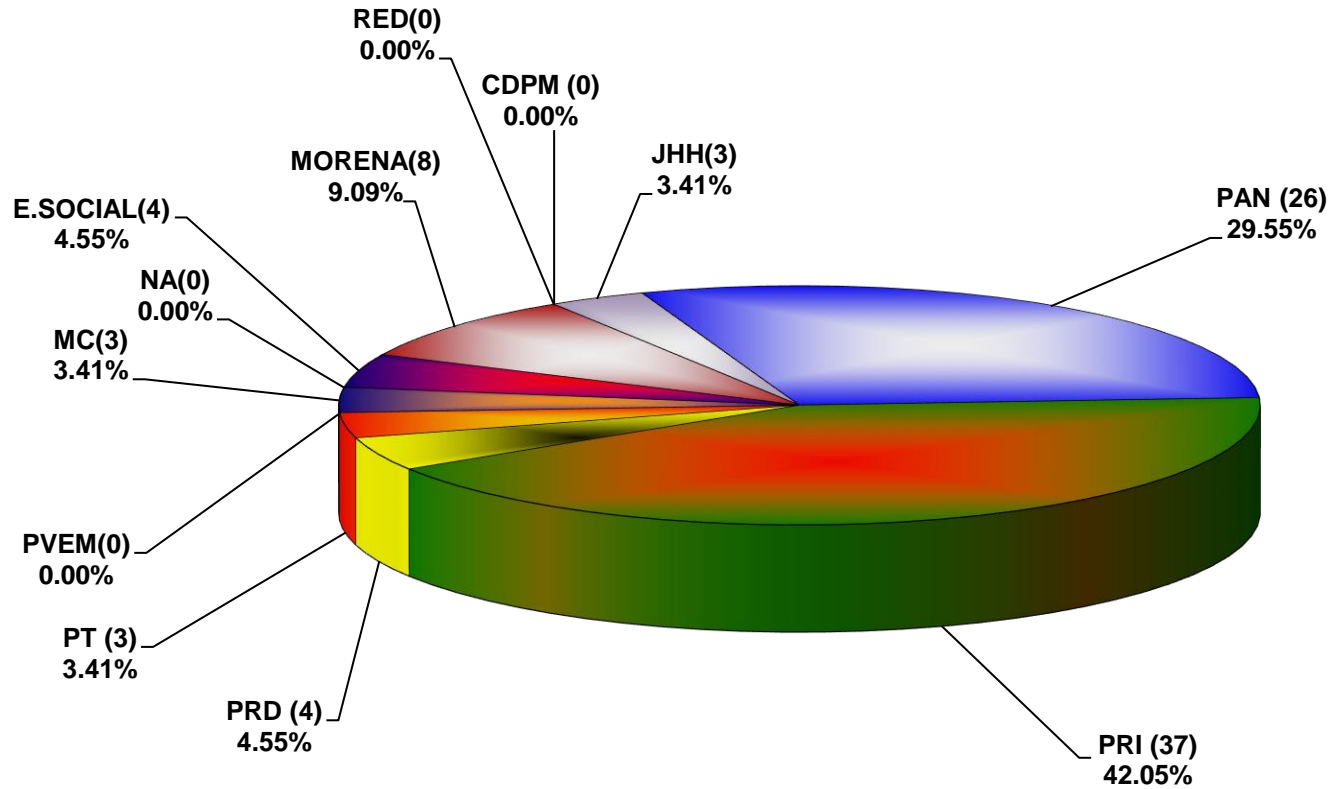

COMISIÓN ESTATAL ELECTORAL DE NUEVO LEÓN  
PORCENTAJE Y TIEMPO TOTAL DEDICADO A CADA PARTIDO POLÍTICO EN RADIO (HORAS)  
ACUMULADO DE FEBRERO DEL 2018

COMISIÓN ESTATAL ELECTORAL DE NUEVO LEÓN  
PORCENTAJE Y NÚMERO TOTAL DE NOTAS DEDICADAS A CADA PARTIDO POLÍTICO EN  
RADIO  
ACUMULADO DE FEBRERO DEL 2018

**COMISIÓN ESTATAL ELECTORAL DE NUEVO LEÓN**  
**TOTAL DE NOTAS DEDICADAS A CADA PARTIDO POLÍTICO POR GRUPO RADIOFÓNICO**  
**ACUMULADO DE FEBRERO DEL 2018**