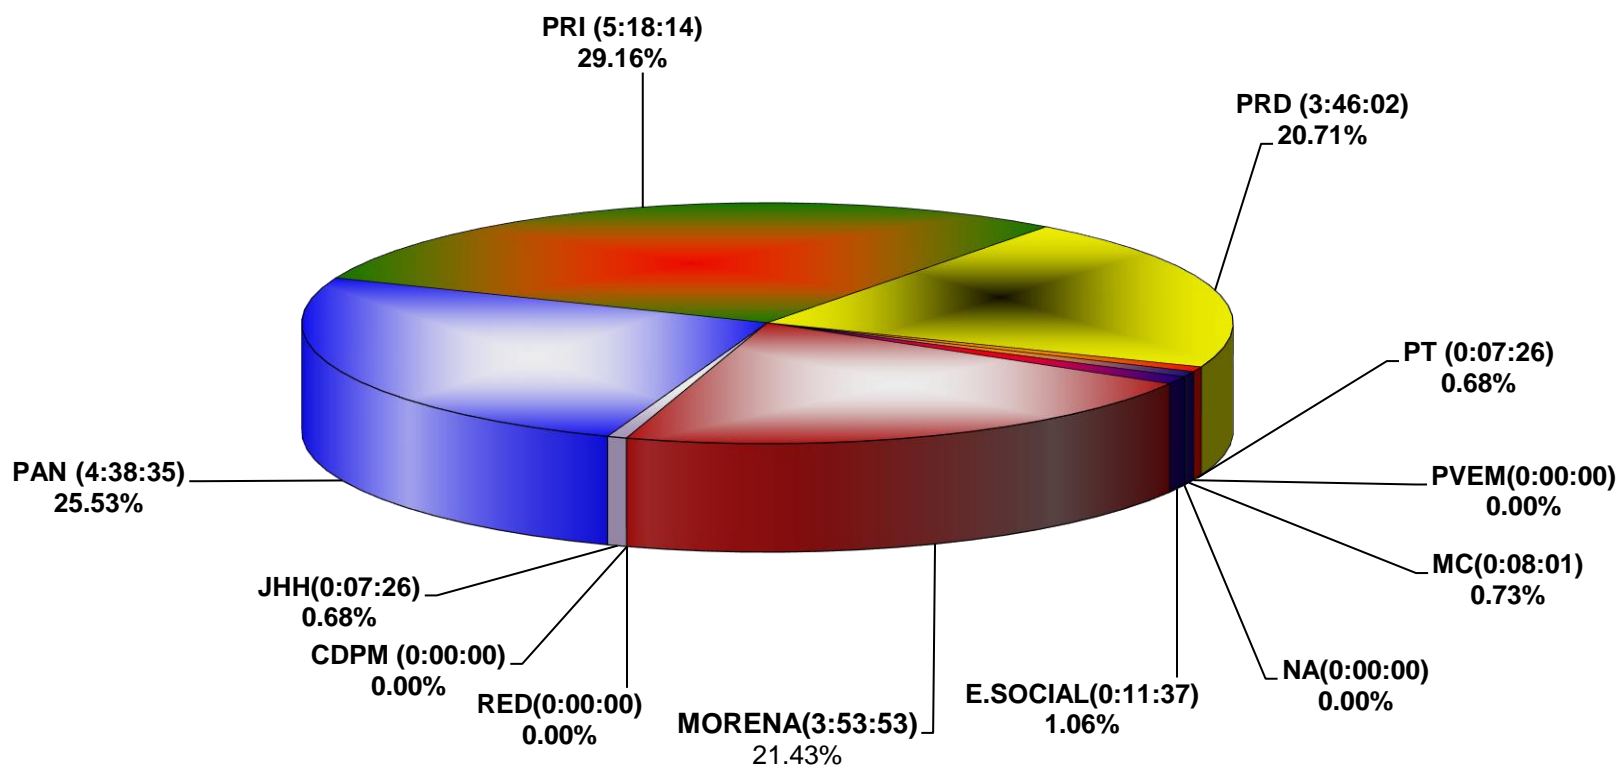

COMISIÓN ESTATAL ELECTORAL DE NUEVO LEÓN  
PORCENTAJE Y TIEMPO TOTAL DEDICADO A CADA PARTIDO POLÍTICO EN RADIO (HORAS)  
ACUMULADO DE FEBRERO DEL 2018

COMISIÓN ESTATAL ELECTORAL DE NUEVO LEÓN  
PORCENTAJE Y NÚMERO TOTAL DE NOTAS DEDICADAS A CADA PARTIDO POLÍTICO EN  
RADIO  
ACUMULADO DE FEBRERO DEL 2018

**COMISIÓN ESTATAL ELECTORAL DE NUEVO LEÓN**  
**TOTAL DE NOTAS DEDICADAS A CADA PARTIDO POLÍTICO POR GRUPO RADIOFÓNICO**  
**ACUMULADO DE FEBRERO DEL 2018**