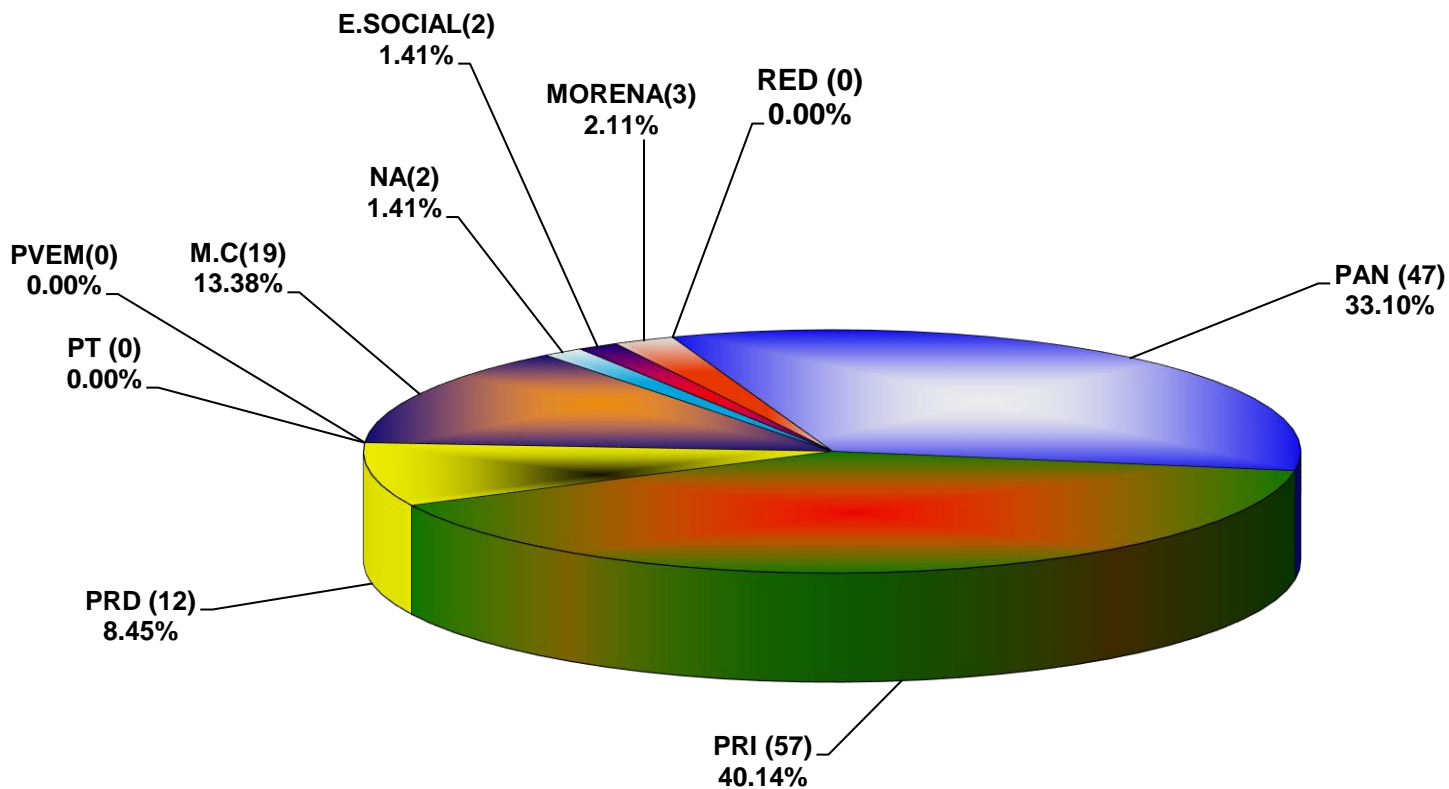

**COMISIÓN ESTATAL ELECTORAL DE NUEVO LEÓN
PORCENTAJE Y ESPACIO TOTAL DEDICADO A CADA PARTIDO POLÍTICO EN PRENSA (CM2)
ACUMULADO DE PRENSA DICIEMBRE DE 2017**

**COMISIÓN ESTATAL ELECTORAL DE NUEVO LEÓN
PORCENTAJE Y NÚMERO TOTAL DE NOTAS DEDICADAS A CADA PARTIDO POLÍTICO EN
PRENSA
ACUMULADO DE PRENSA DICIEMBRE DE 2017**

**COMISIÓN ESTATAL ELECTORAL DE NUEVO LEÓN
TOTAL DE NOTAS DEDICADAS A CADA PARTIDO POLÍTICO POR GRUPO EDITORIAL
ACUMULADO DE PRENSA DICIEMBRE DE 2017**