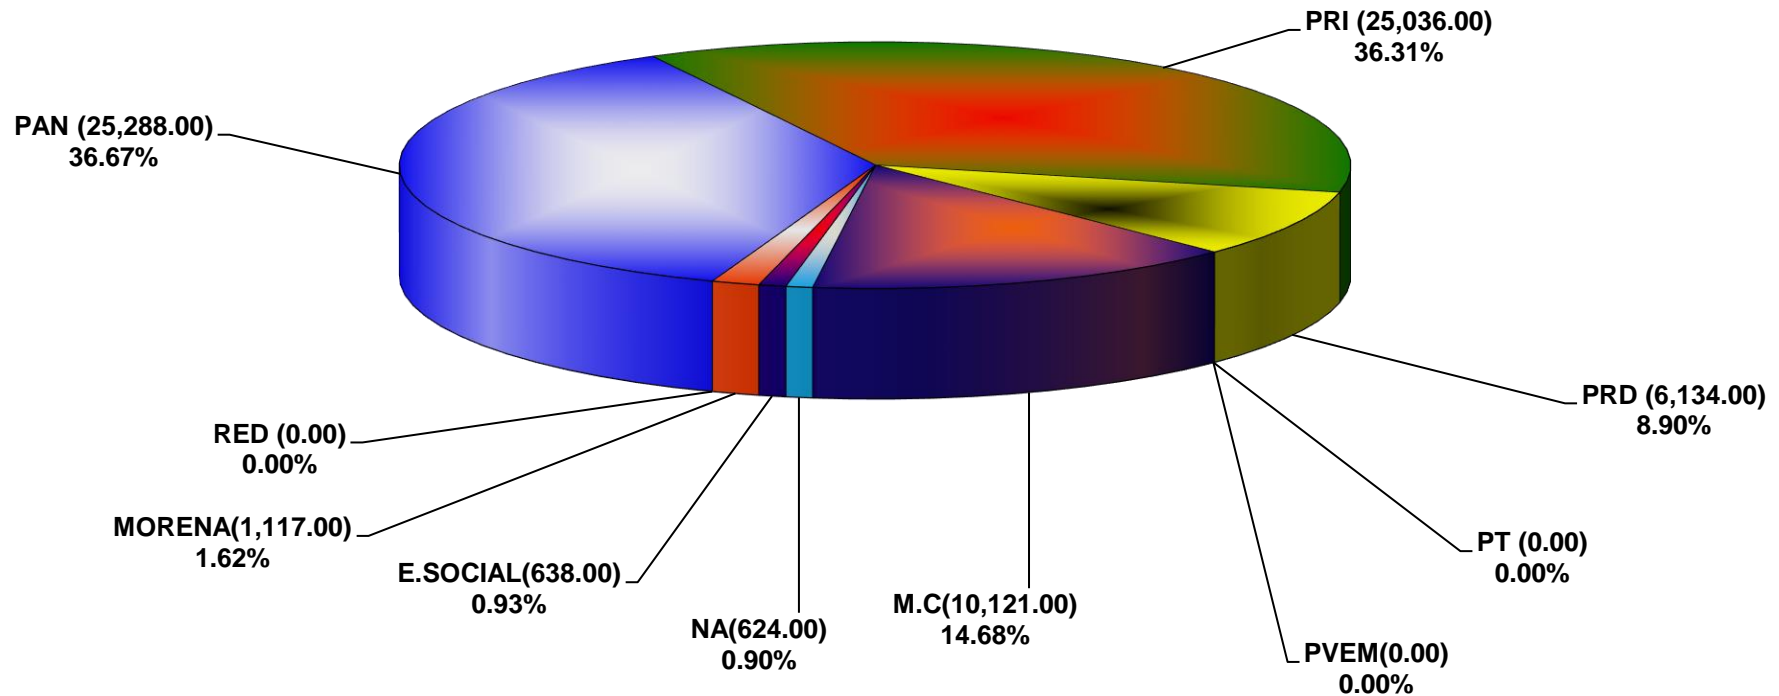

**COMISIÓN ESTATAL ELECTORAL DE NUEVO LEÓN
PORCENTAJE Y ESPACIO TOTAL DEDICADO A CADA PARTIDO POLÍTICO EN PRENSA (CM2)
ACUMULADO DE PRENSA DICIEMBRE DE 2017**

**COMISIÓN ESTATAL ELECTORAL DE NUEVO LEÓN
PORCENTAJE Y NÚMERO TOTAL DE NOTAS DEDICADAS A CADA PARTIDO POLÍTICO EN
PRENSA
ACUMULADO DE PRENSA DICIEMBRE DE 2017**

**COMISIÓN ESTATAL ELECTORAL DE NUEVO LEÓN
TOTAL DE NOTAS DEDICADAS A CADA PARTIDO POLÍTICO POR GRUPO EDITORIAL
ACUMULADO DE PRENSA DICIEMBRE DE 2017**