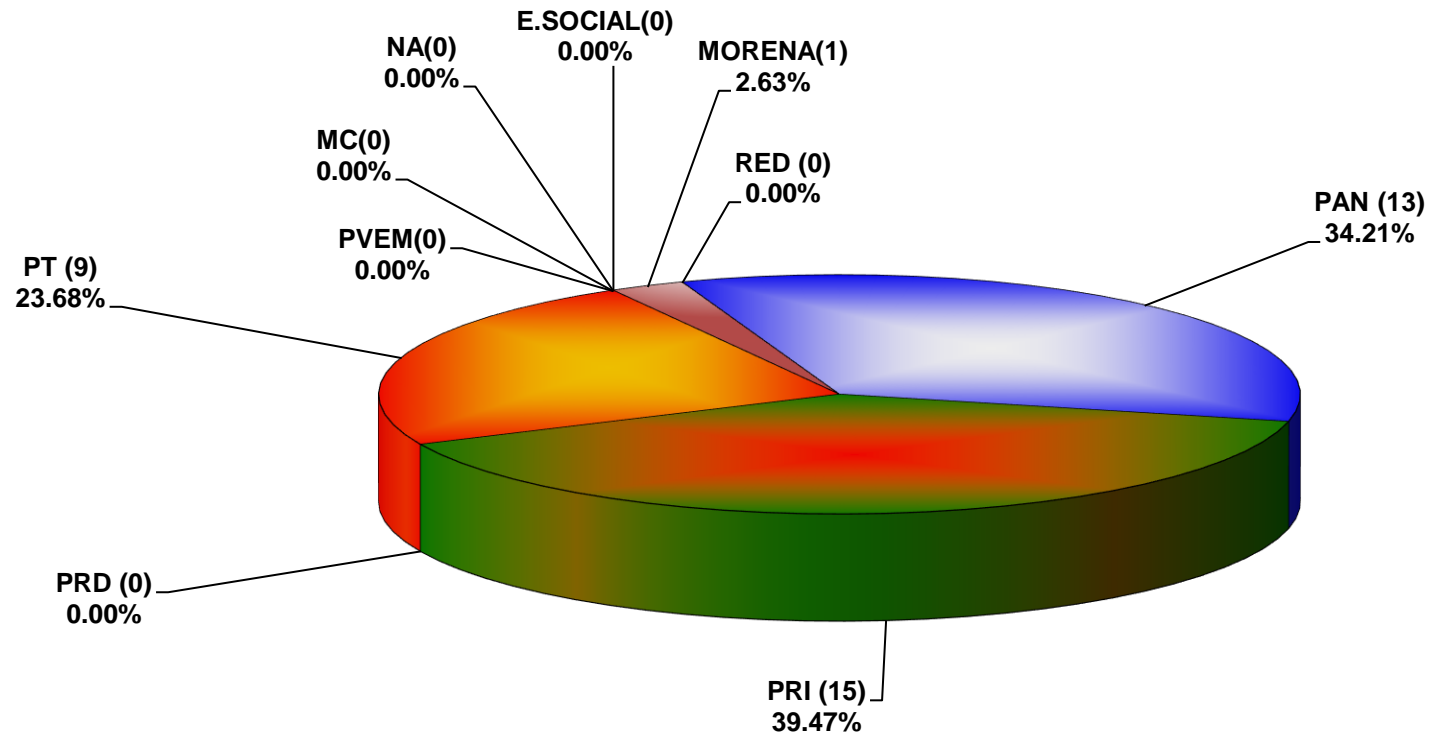

COMISIÓN ESTATAL ELECTORAL DE NUEVO LEÓN
PORCENTAJE Y TIEMPO TOTAL DEDICADO A CADA PARTIDO POLÍTICO EN RADIO (HORAS)
ACUMULADO DE OCTUBRE DEL 2017

COMISIÓN ESTATAL ELECTORAL DE NUEVO LEÓN
PORCENTAJE Y NÚMERO TOTAL DE NOTAS DEDICADAS A CADA PARTIDO POLÍTICO EN
RADIO
ACUMULADO DE OCTUBRE DEL 2017

COMISIÓN ESTATAL ELECTORAL DE NUEVO LEÓN
TOTAL DE NOTAS DEDICADAS A CADA PARTIDO POLÍTICO POR GRUPO RADIOFÓNICO
ACUMULADO DE OCTUBRE DEL 2017