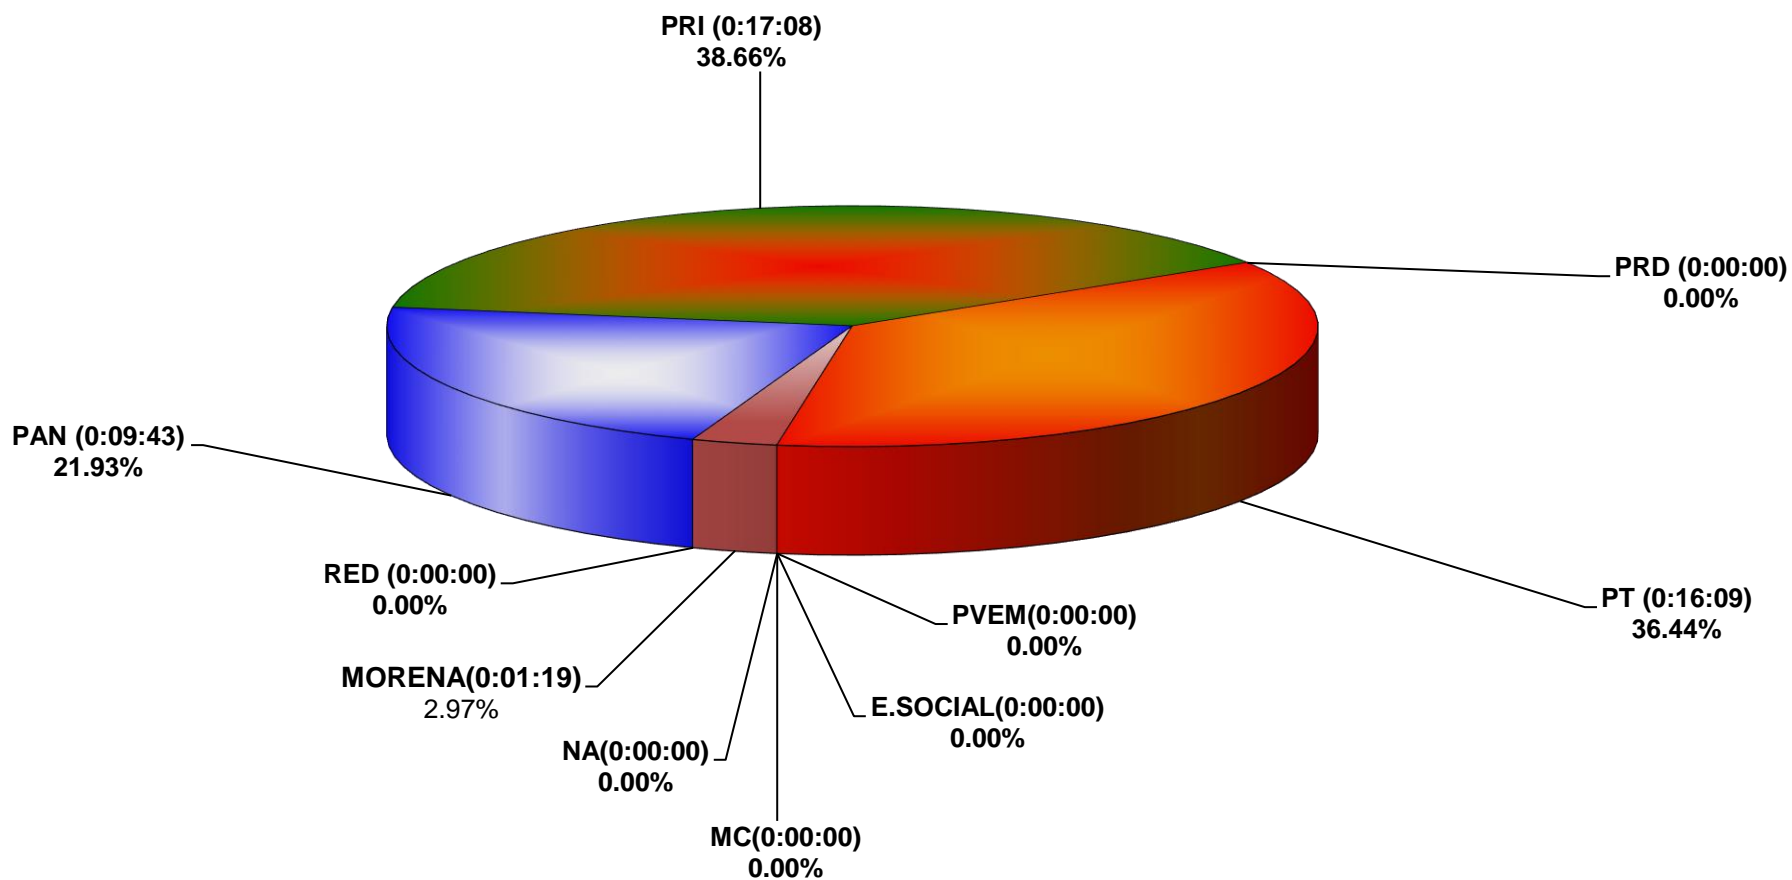

COMISIÓN ESTATAL ELECTORAL DE NUEVO LEÓN
PORCENTAJE Y TIEMPO TOTAL DEDICADO A CADA PARTIDO POLÍTICO EN RADIO (HORAS)
ACUMULADO DE OCTUBRE DEL 2017

COMISIÓN ESTATAL ELECTORAL DE NUEVO LEÓN
PORCENTAJE Y NÚMERO TOTAL DE NOTAS DEDICADAS A CADA PARTIDO POLÍTICO EN
RADIO
ACUMULADO DE OCTUBRE DEL 2017

COMISIÓN ESTATAL ELECTORAL DE NUEVO LEÓN
TOTAL DE NOTAS DEDICADAS A CADA PARTIDO POLÍTICO POR GRUPO RADIOFÓNICO
ACUMULADO DE OCTUBRE DEL 2017