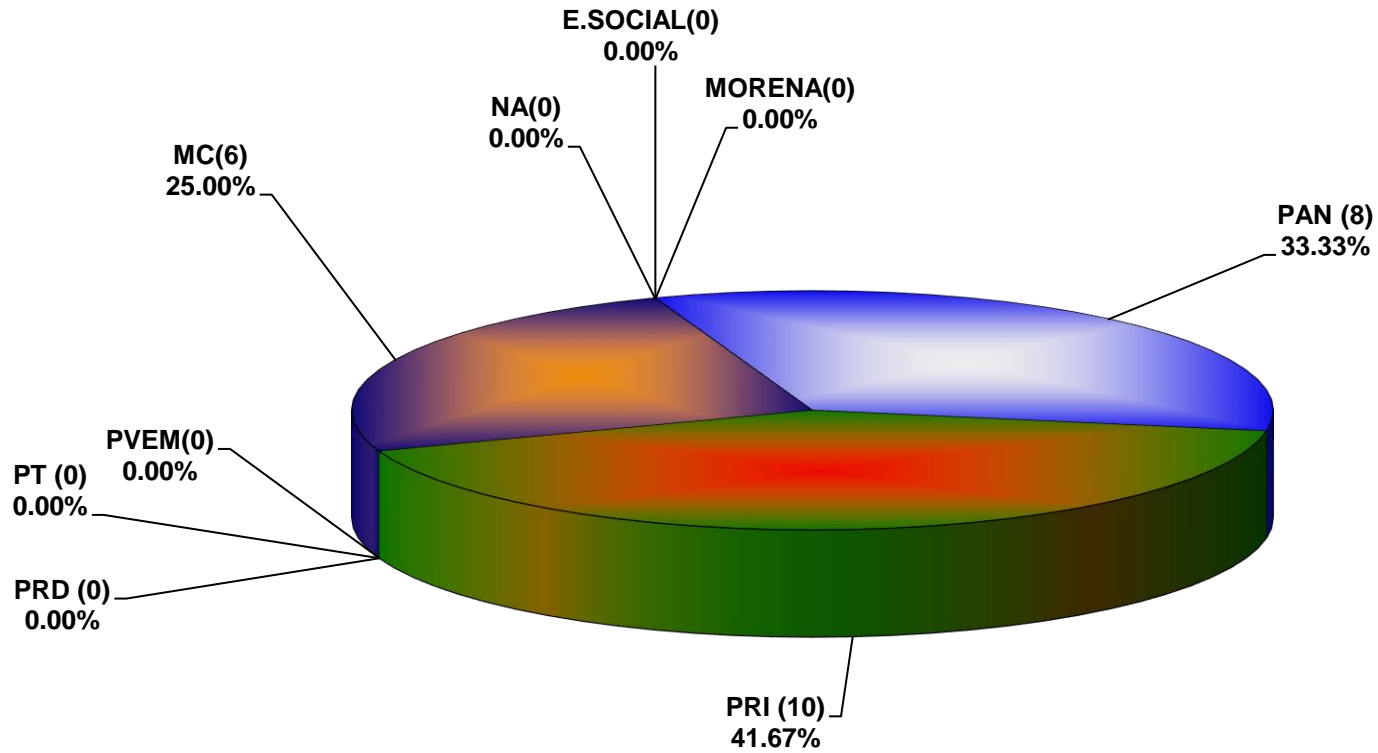

COMISIÓN ESTATAL ELECTORAL DE NUEVO LEÓN
PORCENTAJE Y TIEMPO TOTAL DEDICADO A CADA PARTIDO POLÍTICO EN RADIO (HORAS)
ACUMULADO DE JUNIO DEL 2017

COMISIÓN ESTATAL ELECTORAL DE NUEVO LEÓN
PORCENTAJE Y NÚMERO TOTAL DE NOTAS DEDICADAS A CADA PARTIDO POLÍTICO EN
RADIO
ACUMULADO DE JUNIO DEL 2017

COMISIÓN ESTATAL ELECTORAL DE NUEVO LEÓN
TOTAL DE NOTAS DEDICADAS A CADA PARTIDO POLÍTICO POR GRUPO RADIOFÓNICO
ACUMULADO DE JUNIO DEL 2017