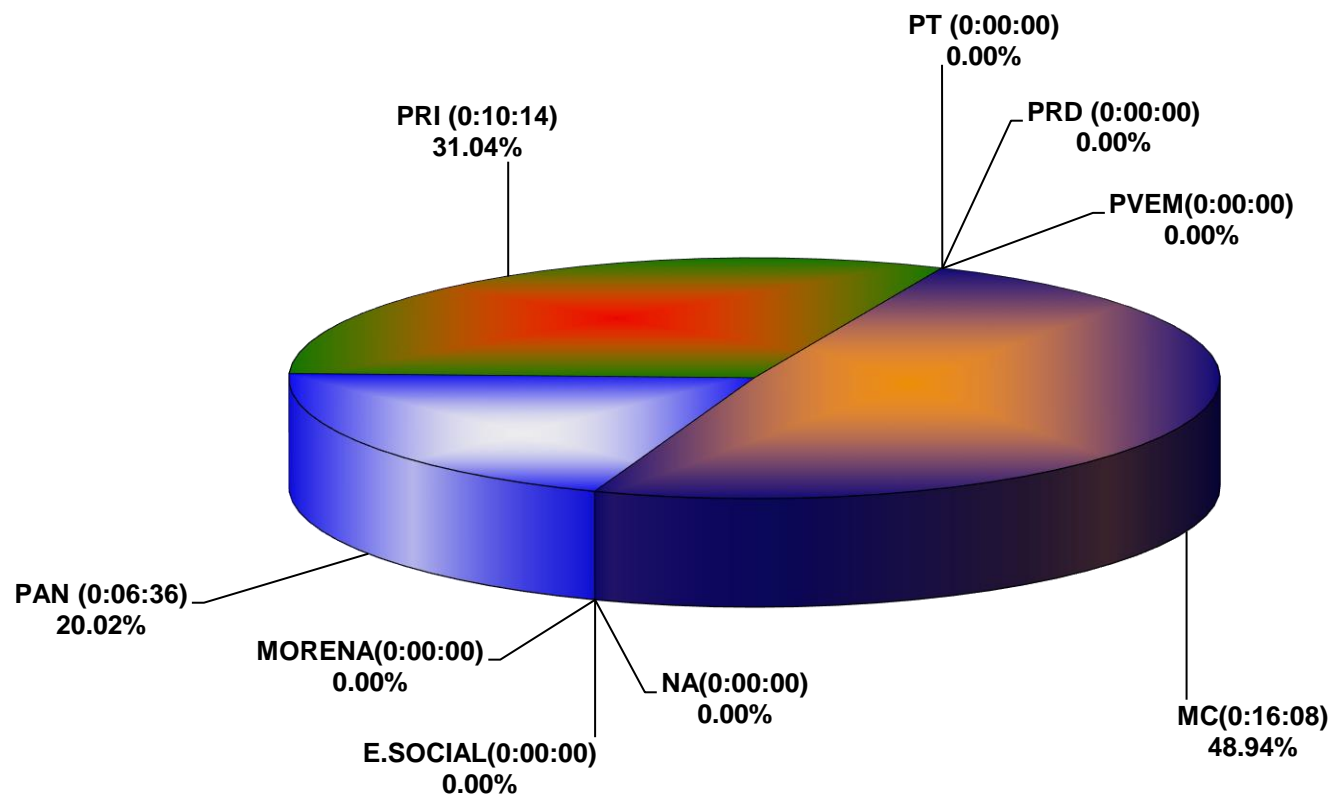

COMISIÓN ESTATAL ELECTORAL DE NUEVO LEÓN
PORCENTAJE Y TIEMPO TOTAL DEDICADO A CADA PARTIDO POLÍTICO EN RADIO (HORAS)
ACUMULADO DE JUNIO DEL 2017

COMISIÓN ESTATAL ELECTORAL DE NUEVO LEÓN
PORCENTAJE Y NÚMERO TOTAL DE NOTAS DEDICADAS A CADA PARTIDO POLÍTICO EN
RADIO
ACUMULADO DE JUNIO DEL 2017

COMISIÓN ESTATAL ELECTORAL DE NUEVO LEÓN
TOTAL DE NOTAS DEDICADAS A CADA PARTIDO POLÍTICO POR GRUPO RADIOFÓNICO
ACUMULADO DE JUNIO DEL 2017