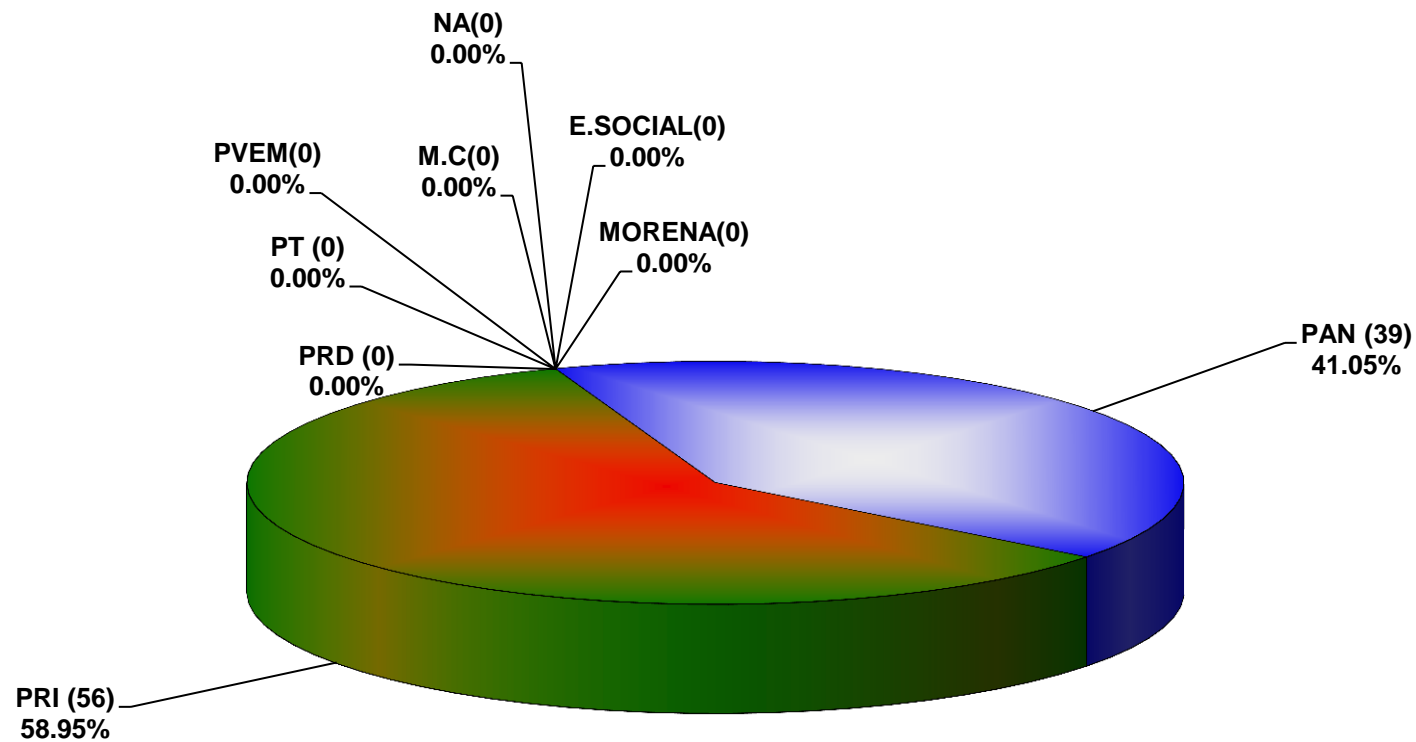

**COMISIÓN ESTATAL ELECTORAL DE NUEVO LEÓN
PORCENTAJE Y ESPACIO TOTAL DEDICADO A CADA PARTIDO POLÍTICO EN PRENSA (CM2)
ACUMULADO DE PRENSA MARZO DE 2017**

**COMISIÓN ESTATAL ELECTORAL DE NUEVO LEÓN
PORCENTAJE Y NÚMERO TOTAL DE NOTAS DEDICADAS A CADA PARTIDO POLÍTICO EN
PRENSA
ACUMULADO DE PRENSA MARZO DE 2017**

**COMISIÓN ESTATAL ELECTORAL DE NUEVO LEÓN
TOTAL DE NOTAS DEDICADAS A CADA PARTIDO POLÍTICO POR GRUPO EDITORIAL
ACUMULADO DE PRENSA MARZO DE 2017**