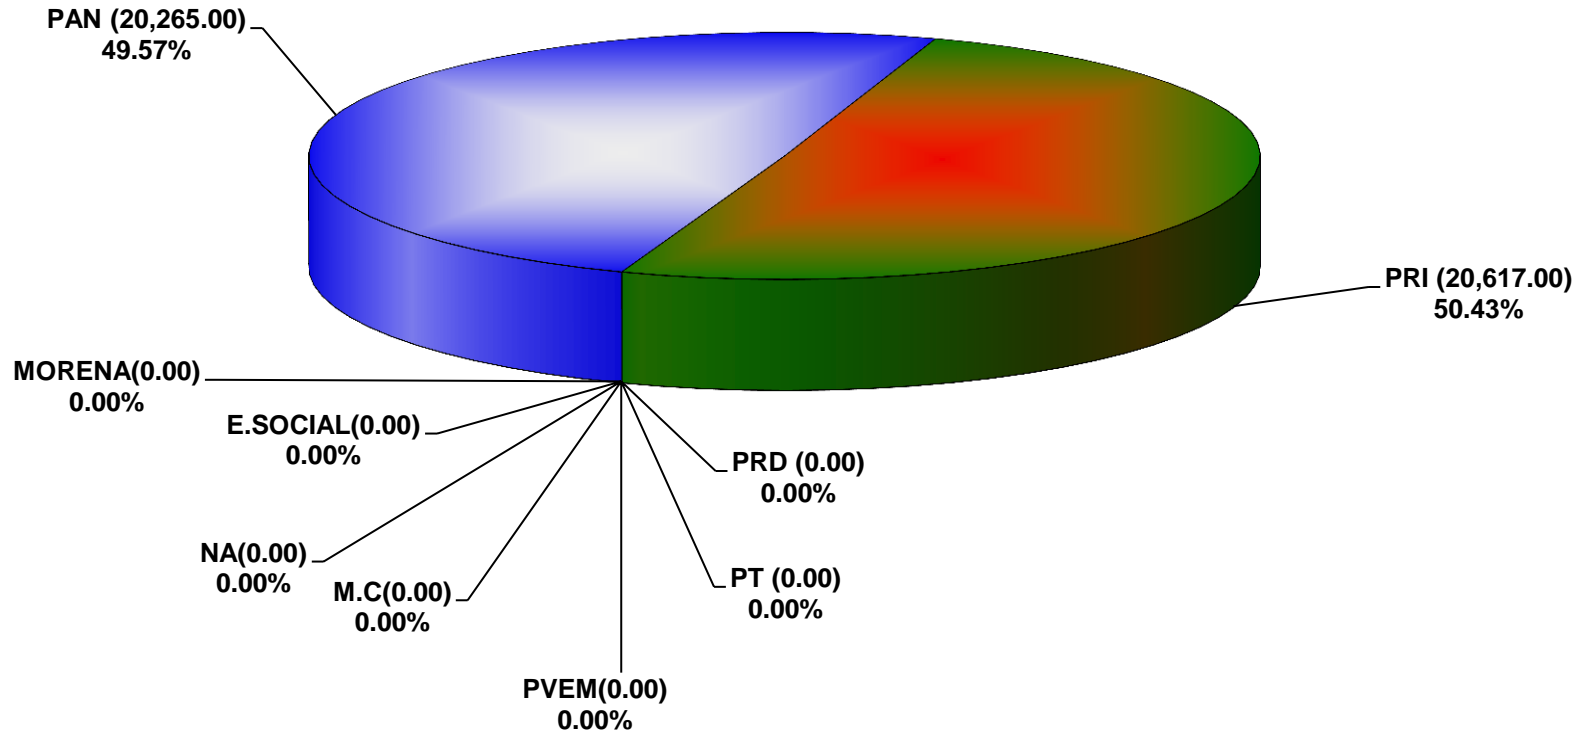

**COMISIÓN ESTATAL ELECTORAL DE NUEVO LEÓN
PORCENTAJE Y ESPACIO TOTAL DEDICADO A CADA PARTIDO POLÍTICO EN PRENSA (CM2)
ACUMULADO DE PRENSA MARZO DE 2017**

**COMISIÓN ESTATAL ELECTORAL DE NUEVO LEÓN
PORCENTAJE Y NÚMERO TOTAL DE NOTAS DEDICADAS A CADA PARTIDO POLÍTICO EN
PRENSA
ACUMULADO DE PRENSA MARZO DE 2017**

**COMISIÓN ESTATAL ELECTORAL DE NUEVO LEÓN
TOTAL DE NOTAS DEDICADAS A CADA PARTIDO POLÍTICO POR GRUPO EDITORIAL
ACUMULADO DE PRENSA MARZO DE 2017**