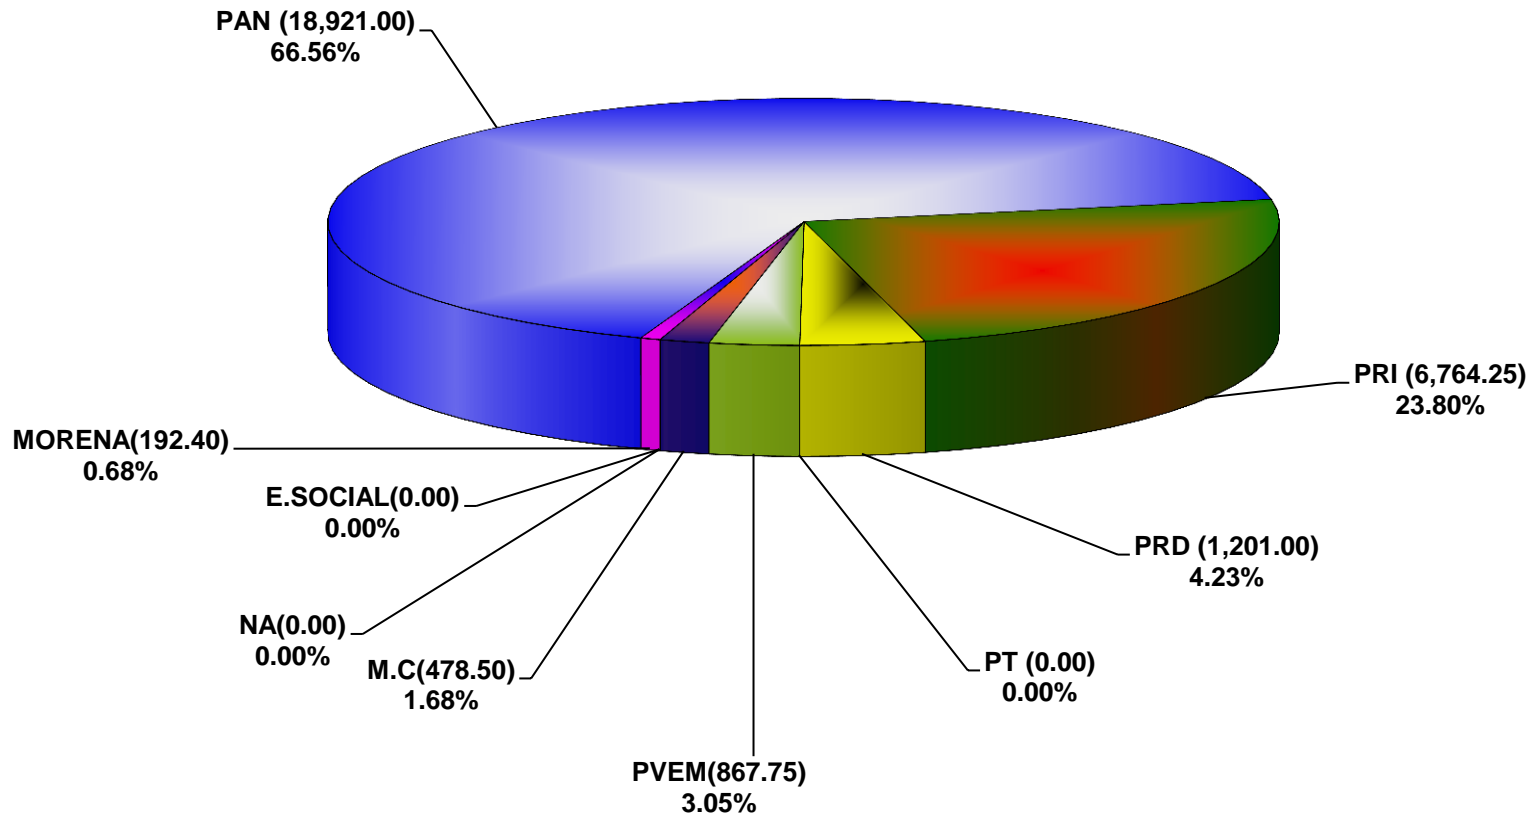

**COMISIÓN ESTATAL ELECTORAL DE NUEVO LEÓN
PORCENTAJE Y ESPACIO TOTAL DEDICADO A CADA PARTIDO POLÍTICO EN PRENSA (CM2)
ACUMULADO DE PRENSA FEBRERO DE 2017**

COMISIÓN ESTATAL ELECTORAL DE NUEVO LEÓN
PORCENTAJE Y NÚMERO TOTAL DE NOTAS DEDICADAS A CADA PARTIDO POLÍTICO EN
PRENSA
ACUMULADO DE PRENSA FEBRERO DE 2017

COMISIÓN ESTATAL ELECTORAL DE NUEVO LEÓN
TOTAL DE NOTAS DEDICADAS A CADA PARTIDO POLÍTICO POR GRUPO EDITORIAL
ACUMULADO DE PRENSA FEBRERO DE 2017