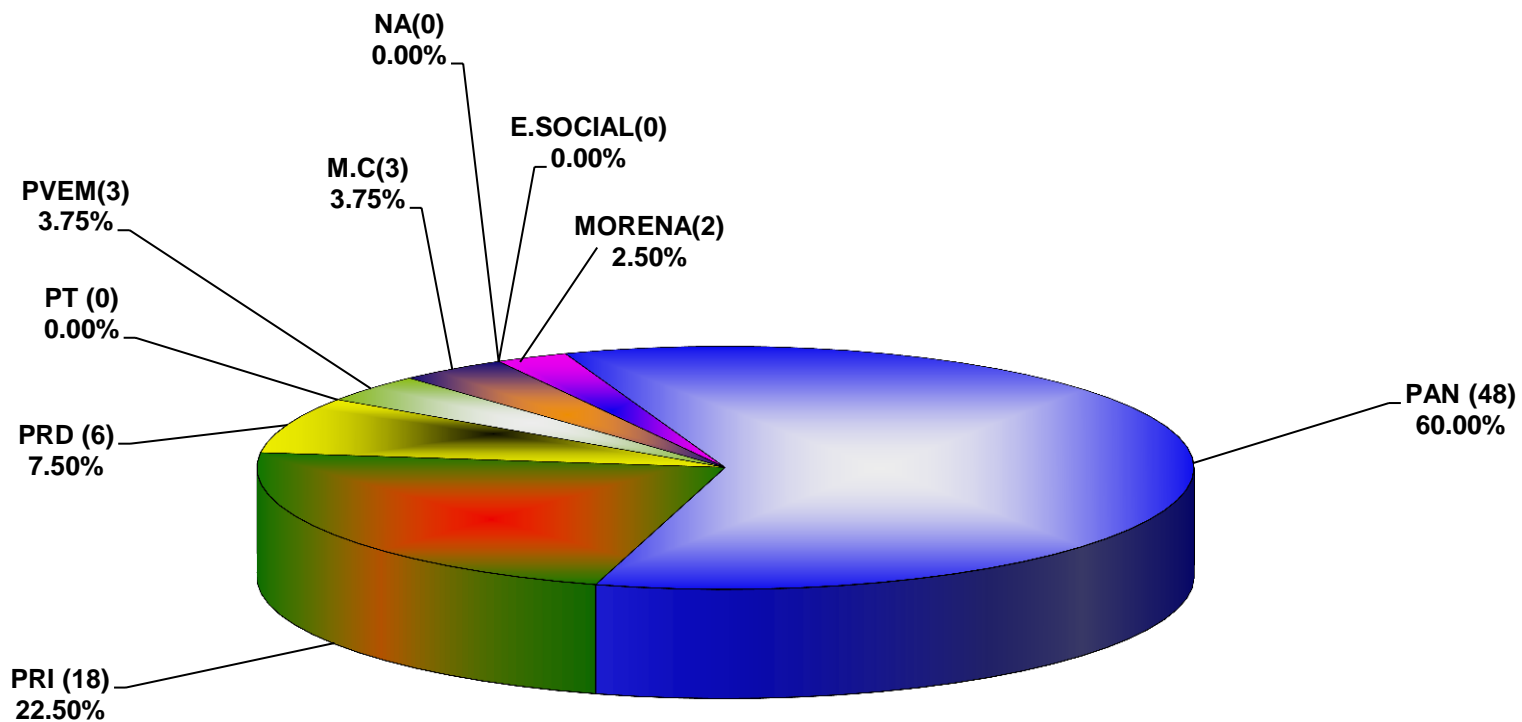

**COMISIÓN ESTATAL ELECTORAL DE NUEVO LEÓN
PORCENTAJE Y ESPACIO TOTAL DEDICADO A CADA PARTIDO POLÍTICO EN PRENSA (CM2)
ACUMULADO DE PRENSA FEBRERO DE 2017**

COMISIÓN ESTATAL ELECTORAL DE NUEVO LEÓN
PORCENTAJE Y NÚMERO TOTAL DE NOTAS DEDICADAS A CADA PARTIDO POLÍTICO EN
PRENSA
ACUMULADO DE PRENSA FEBRERO DE 2017

COMISIÓN ESTATAL ELECTORAL DE NUEVO LEÓN
TOTAL DE NOTAS DEDICADAS A CADA PARTIDO POLÍTICO POR GRUPO EDITORIAL
ACUMULADO DE PRENSA FEBRERO DE 2017