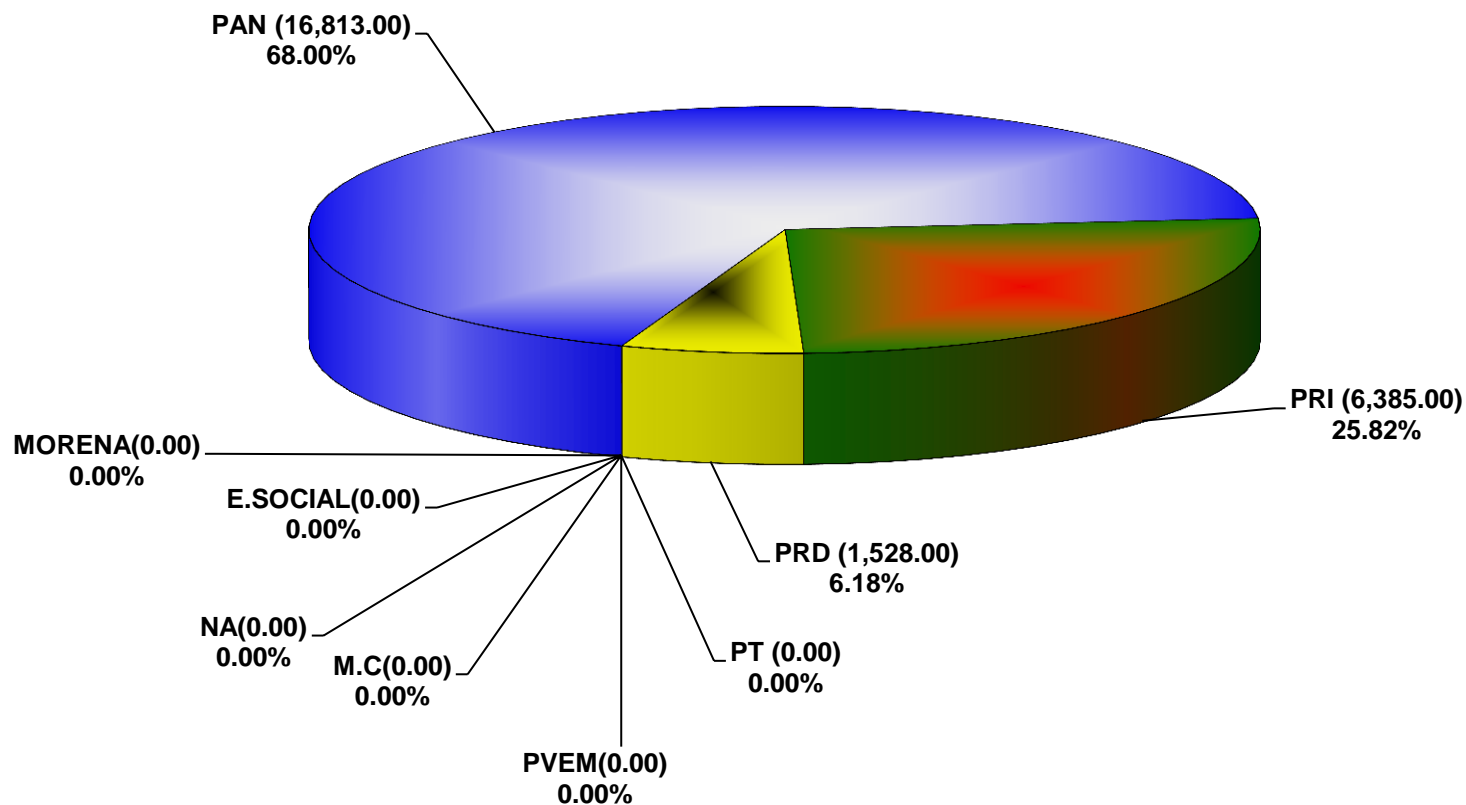

COMISIÓN ESTATAL ELECTORAL DE NUEVO LEÓN  
PORCENTAJE Y ESPACIO TOTAL DEDICADO A CADA PARTIDO POLÍTICO EN PRENSA (CM2)  
ACUMULADO DE PRENSA ENERO DE 2017

COMISIÓN ESTATAL ELECTORAL DE NUEVO LEÓN  
PORCENTAJE Y NÚMERO TOTAL DE NOTAS DEDICADAS A CADA PARTIDO POLÍTICO EN  
PRENSA  
ACUMULADO DE PRENSA ENERO DE 2017

**COMISIÓN ESTATAL ELECTORAL DE NUEVO LEÓN  
TOTAL DE NOTAS DEDICADAS A CADA PARTIDO POLÍTICO POR GRUPO EDITORIAL  
ACUMULADO DE PRENSA ENERO DE 2017**