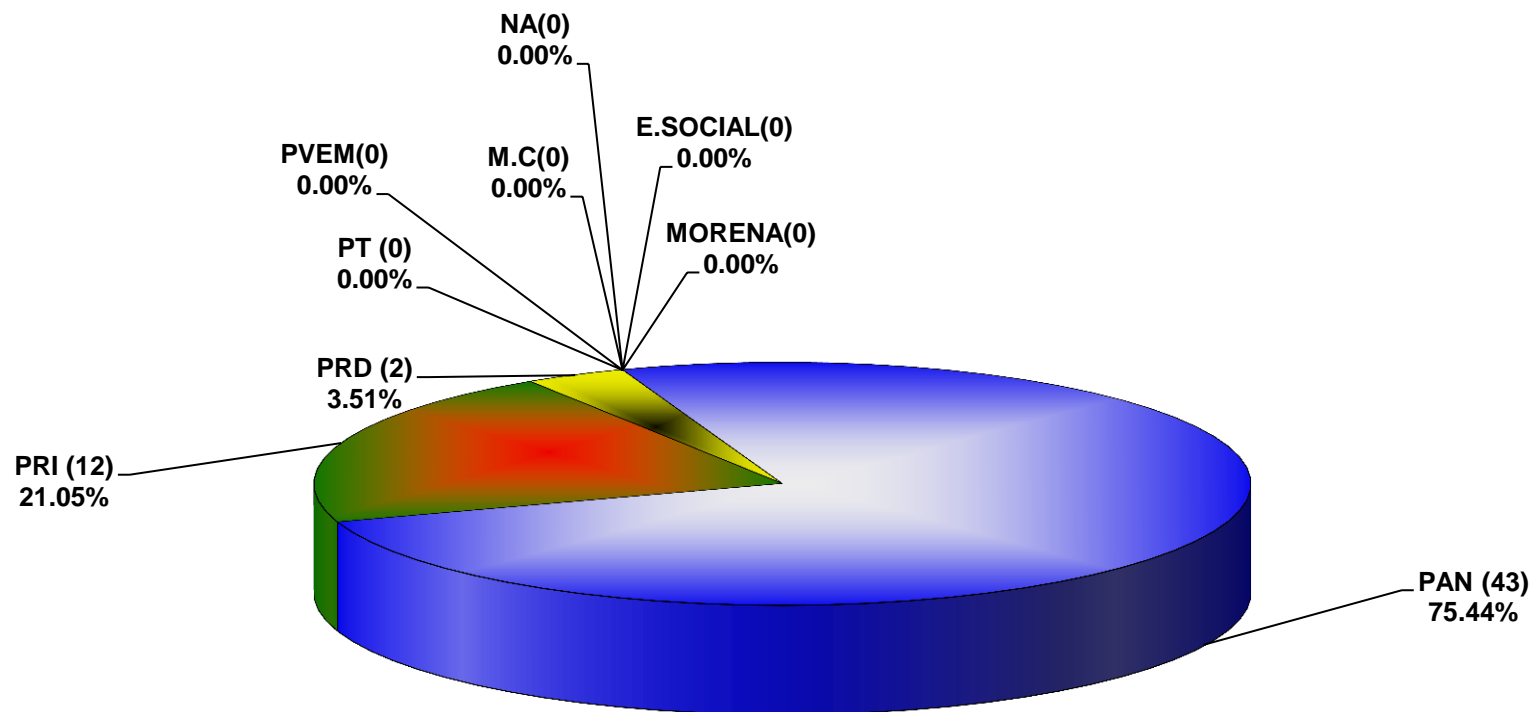

COMISIÓN ESTATAL ELECTORAL DE NUEVO LEÓN  
PORCENTAJE Y ESPACIO TOTAL DEDICADO A CADA PARTIDO POLÍTICO EN PRENSA (CM2)  
ACUMULADO DE PRENSA ENERO DE 2017

COMISIÓN ESTATAL ELECTORAL DE NUEVO LEÓN  
PORCENTAJE Y NÚMERO TOTAL DE NOTAS DEDICADAS A CADA PARTIDO POLÍTICO EN  
PRENSA  
ACUMULADO DE PRENSA ENERO DE 2017

**COMISIÓN ESTATAL ELECTORAL DE NUEVO LEÓN  
TOTAL DE NOTAS DEDICADAS A CADA PARTIDO POLÍTICO POR GRUPO EDITORIAL  
ACUMULADO DE PRENSA ENERO DE 2017**