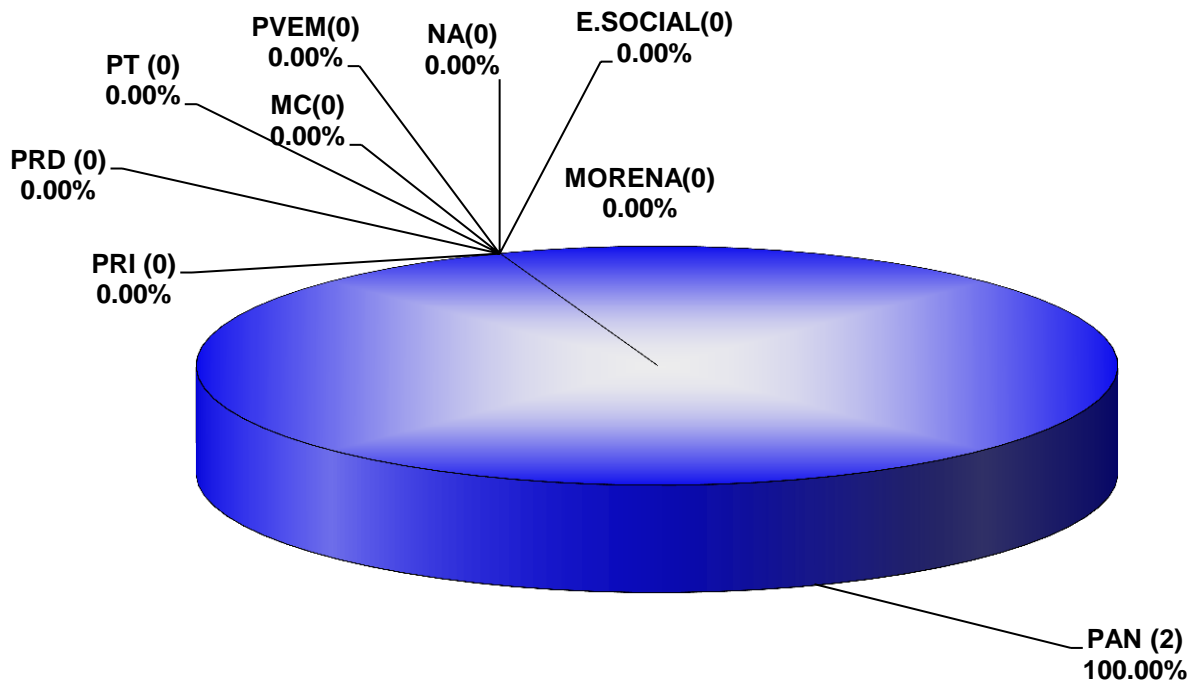

COMISIÓN ESTATAL ELECTORAL DE NUEVO LEÓN  
PORCENTAJE Y TIEMPO TOTAL DEDICADO A CADA PARTIDO POLÍTICO EN TELEVISIÓN  
(HORAS)  
ACUMULADO DE NOVIEMBRE 2016

COMISIÓN ESTATAL ELECTORAL DE NUEVO LEÓN  
PORCENTAJE Y NÚMERO TOTAL DE NOTAS DEDICADAS A CADA PARTIDO POLÍTICO EN  
TELEVISIÓN  
ACUMULADO DE NOVIEMBRE 2016

COMISIÓN ESTATAL ELECTORAL DE NUEVO LEÓN  
TOTAL DE NOTAS DEDICADAS A CADA PARTIDO POLÍTICO POR GRUPO TELEVISIVO  
ACUMULADO DE NOVIEMBRE 2016