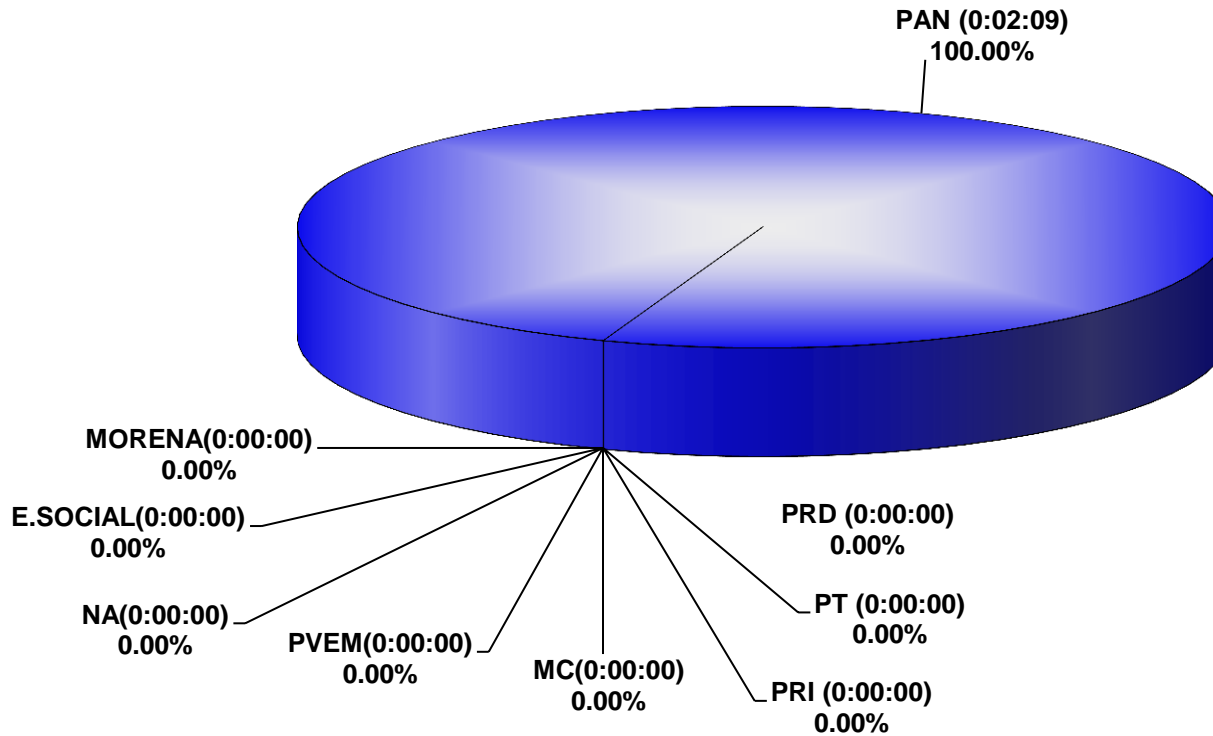

COMISIÓN ESTATAL ELECTORAL DE NUEVO LEÓN  
PORCENTAJE Y TIEMPO TOTAL DEDICADO A CADA PARTIDO POLÍTICO EN TELEVISIÓN  
(HORAS)  
ACUMULADO DE NOVIEMBRE 2016

COMISIÓN ESTATAL ELECTORAL DE NUEVO LEÓN  
PORCENTAJE Y NÚMERO TOTAL DE NOTAS DEDICADAS A CADA PARTIDO POLÍTICO EN  
TELEVISIÓN  
ACUMULADO DE NOVIEMBRE 2016

COMISIÓN ESTATAL ELECTORAL DE NUEVO LEÓN  
TOTAL DE NOTAS DEDICADAS A CADA PARTIDO POLÍTICO POR GRUPO TELEVISIVO  
ACUMULADO DE NOVIEMBRE 2016