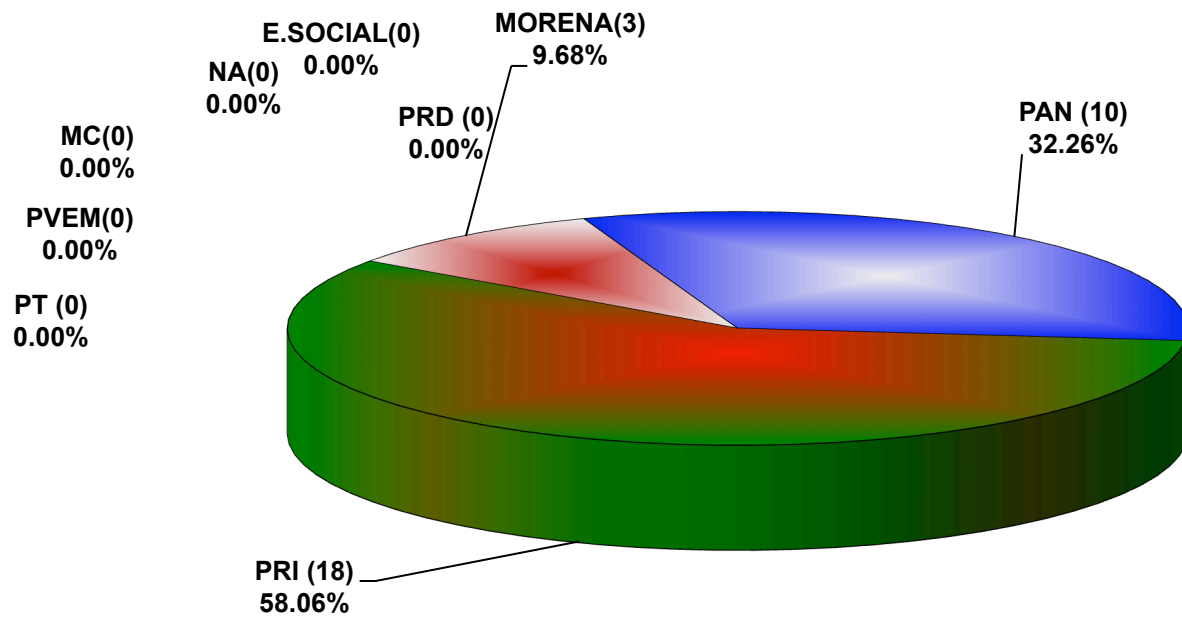

COMISIÓN ESTATAL ELECTORAL DE NUEVO LEÓN
PORCENTAJE Y TIEMPO TOTAL DEDICADO A CADA PARTIDO POLÍTICO EN TELEVISIÓN
(HORAS)
ACUMULADO DE FEBRERO 2016

COMISIÓN ESTATAL ELECTORAL DE NUEVO LEÓN
PORCENTAJE Y NÚMERO TOTAL DE NOTAS DEDICADAS A CADA PARTIDO POLÍTICO EN
TELEVISIÓN
ACUMULADO DE FEBRERO 2016

COMISIÓN ESTATAL ELECTORAL DE NUEVO LEÓN
TOTAL DE NOTAS DEDICADAS A CADA PARTIDO POLÍTICO POR GRUPO TELEVISIVO
ACUMULADO DE FEBRERO 2016