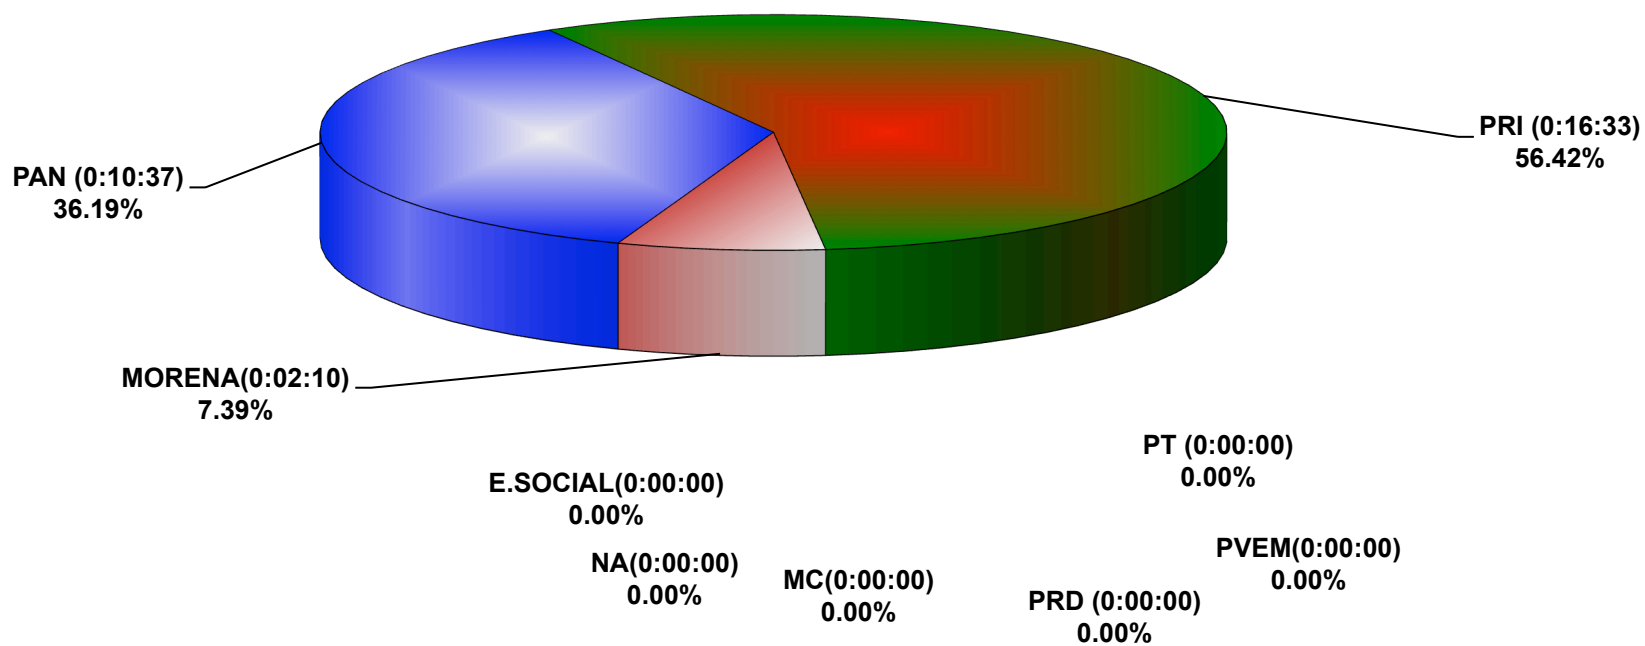

COMISIÓN ESTATAL ELECTORAL DE NUEVO LEÓN
PORCENTAJE Y TIEMPO TOTAL DEDICADO A CADA PARTIDO POLÍTICO EN TELEVISIÓN
(HORAS)
ACUMULADO DE FEBRERO 2016

COMISIÓN ESTATAL ELECTORAL DE NUEVO LEÓN
PORCENTAJE Y NÚMERO TOTAL DE NOTAS DEDICADAS A CADA PARTIDO POLÍTICO EN
TELEVISIÓN
ACUMULADO DE FEBRERO 2016

COMISIÓN ESTATAL ELECTORAL DE NUEVO LEÓN
TOTAL DE NOTAS DEDICADAS A CADA PARTIDO POLÍTICO POR GRUPO TELEVISIVO
ACUMULADO DE FEBRERO 2016