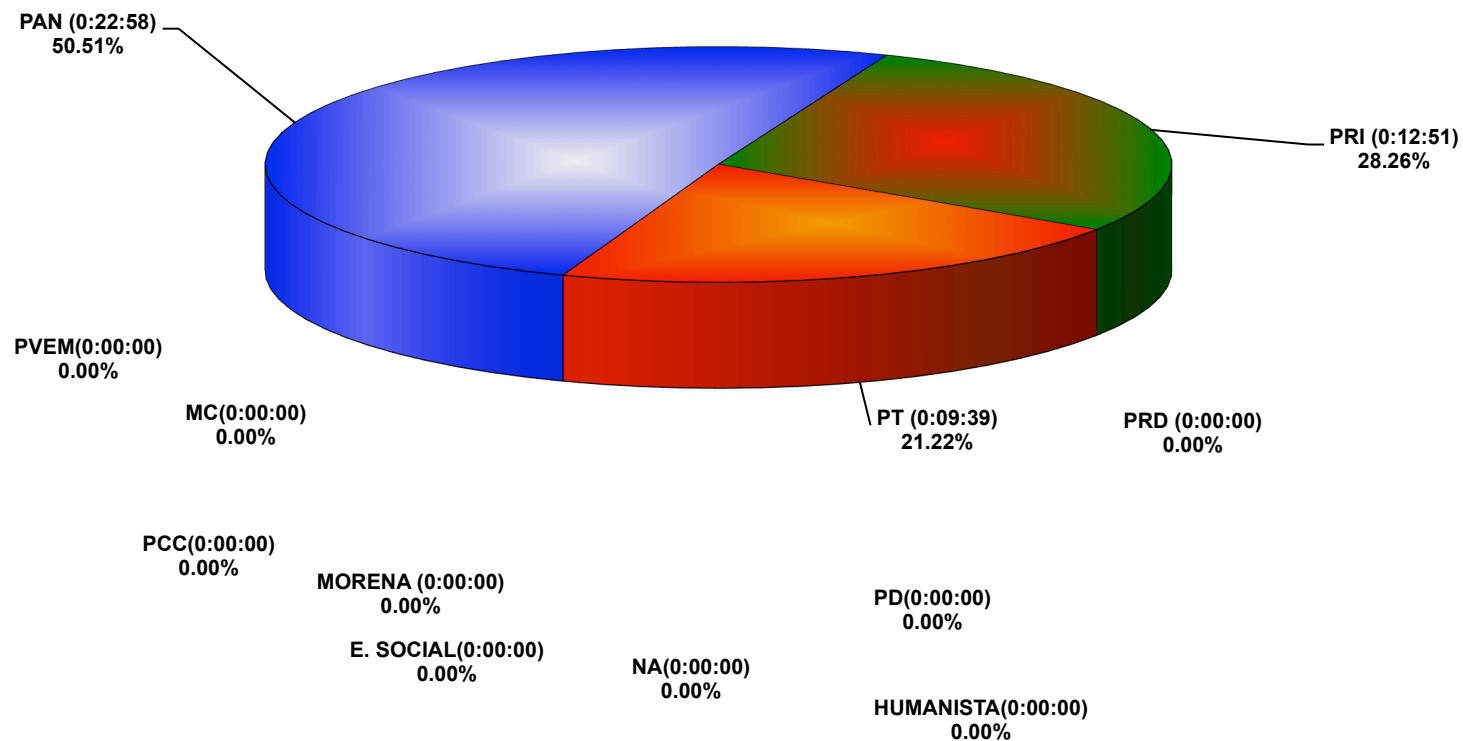

COMISIÓN ESTATAL ELECTORAL DE NUEVO LEÓN
PORCENTAJE Y TIEMPO TOTAL DEDICADO A CADA PARTIDO POLÍTICO EN TELEVISIÓN
(HORAS)
ACUMULADO DE JULIO 2015

**COMISION ESTATAL ELECTORAL DE NUEVO LEON
PORCENTAJE Y NÚMERO TOTAL DE NOTAS DEDICADAS A CADA PARTIDO POLÍTICO EN
TELEVISIÓN
ACUMULADO DE JULIO DE 2015**

COMISIÓN ESTATAL ELECTORAL DE NUEVO LEÓN
TOTAL DE NOTAS DEDICADAS A CADA PARTIDO POLÍTICO POR GRUPO TELEVISIVO
ACUMULADO DE JULIO 2015