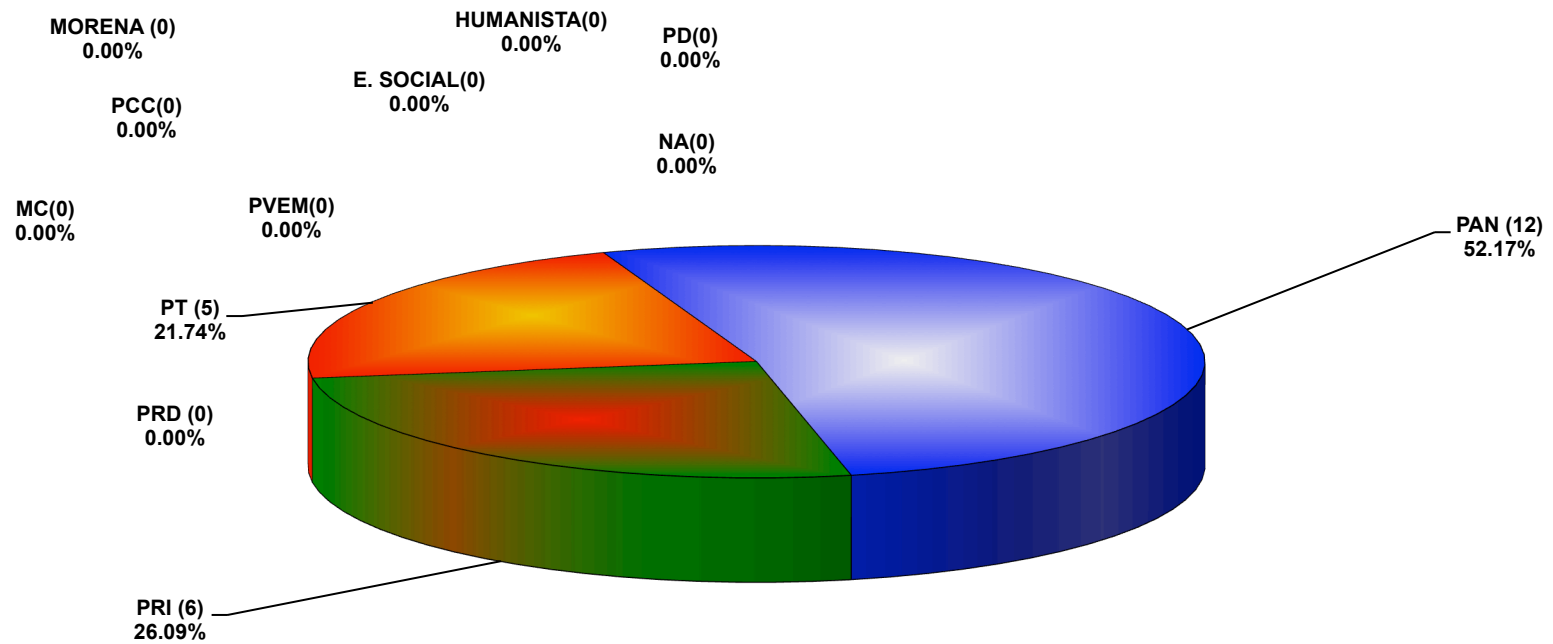

COMISIÓN ESTATAL ELECTORAL DE NUEVO LEÓN
PORCENTAJE Y TIEMPO TOTAL DEDICADO A CADA PARTIDO POLÍTICO EN TELEVISIÓN
(HORAS)
ACUMULADO DE JULIO 2015

**COMISION ESTATAL ELECTORAL DE NUEVO LEON
PORCENTAJE Y NÚMERO TOTAL DE NOTAS DEDICADAS A CADA PARTIDO POLÍTICO EN
TELEVISIÓN
ACUMULADO DE JULIO DE 2015**

COMISIÓN ESTATAL ELECTORAL DE NUEVO LEÓN
TOTAL DE NOTAS DEDICADAS A CADA PARTIDO POLÍTICO POR GRUPO TELEVISIVO
ACUMULADO DE JULIO 2015