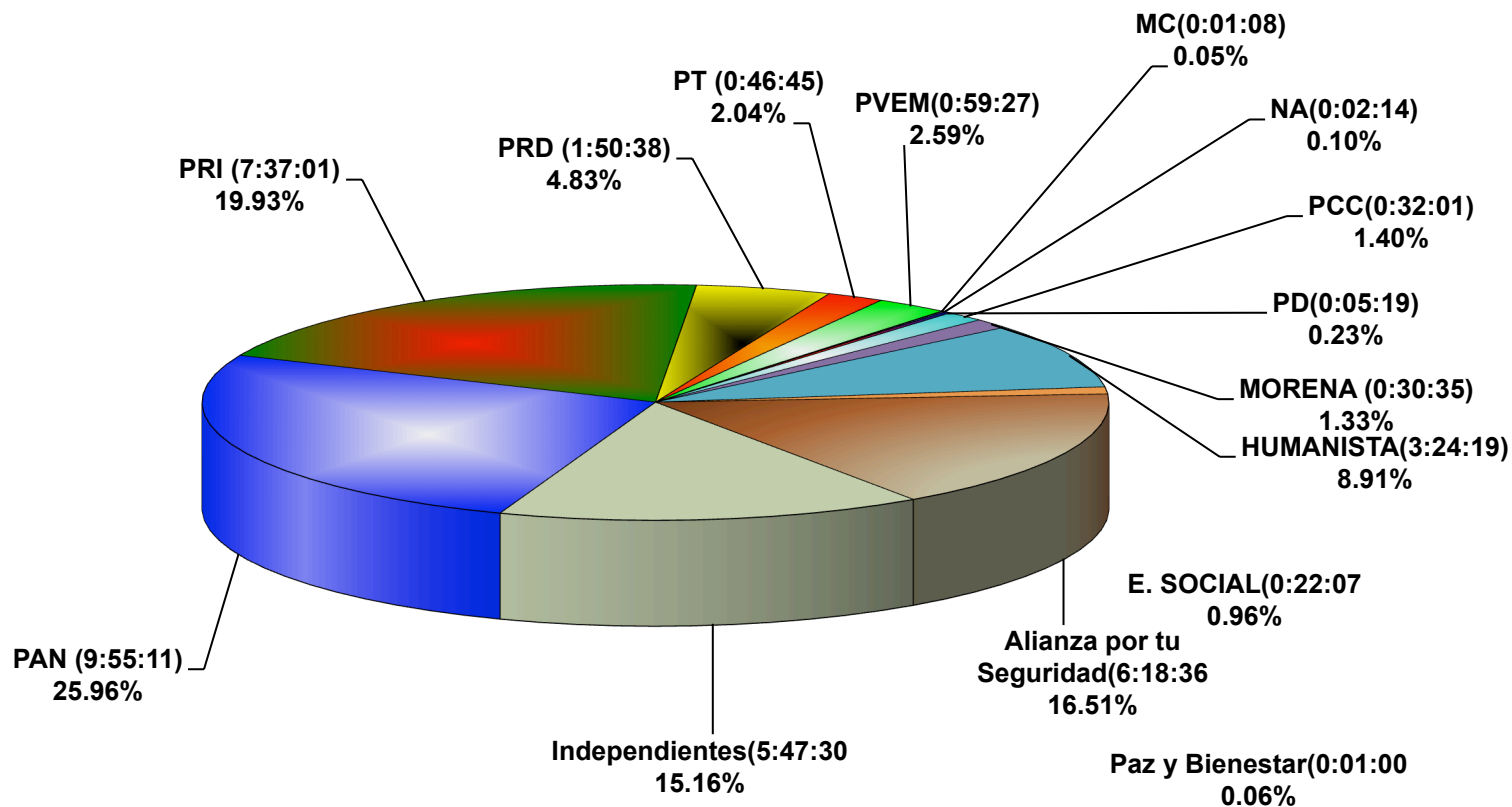

COMISIÓN ESTATAL ELECTORAL DE NUEVO LEÓN
PORCENTAJE Y TIEMPO TOTAL DEDICADO A CADA PARTIDO POLÍTICO EN TELEVISIÓN
(HORAS)
ACUMULADO DE ABRIL 2015

COMISIÓN ESTATAL ELECTORAL DE NUEVO LEÓN
PORCENTAJE Y NÚMERO TOTAL DE NOTAS DEDICADAS A CADA PARTIDO POLÍTICO EN
TELEVISIÓN
ACUMULADO DE ABRIL DE 2015

R00/1004

F-CS-45

COMISIÓN ESTATAL ELECTORAL DE NUEVO LEÓN
TOTAL DE NOTAS DEDICADAS A CADA PARTIDO POLÍTICO POR GRUPO TELEVISIVO
ACUMULADO DE ABRIL 2015

	MULTIMEDIOS	TELEVISIA	TVAZTECA	TV NL	TOTAL
PAN	79	80	123	76	358
PRI	65	41	89	137	332
PRD	6	4	10	12	32
PT	4	5	5	20	34
PVEM	0	0	2	9	11
MC	11	7	14	36	68
NA	0	0	0	2	2
PD	1	0	2	0	3
PCC	4	4	8	4	20
MORENA	4	3	4	11	22
HUMANISTA	24	17	16	49	106
E. SOCIAL	1	3	3	5	12
Alianza por tu Seguridad	64	64	63	87	278
Paz y Bienestar	0	0	0	0	0
Independientes	18	23	26	49	116
TOTAL	281	251	365	497	1394