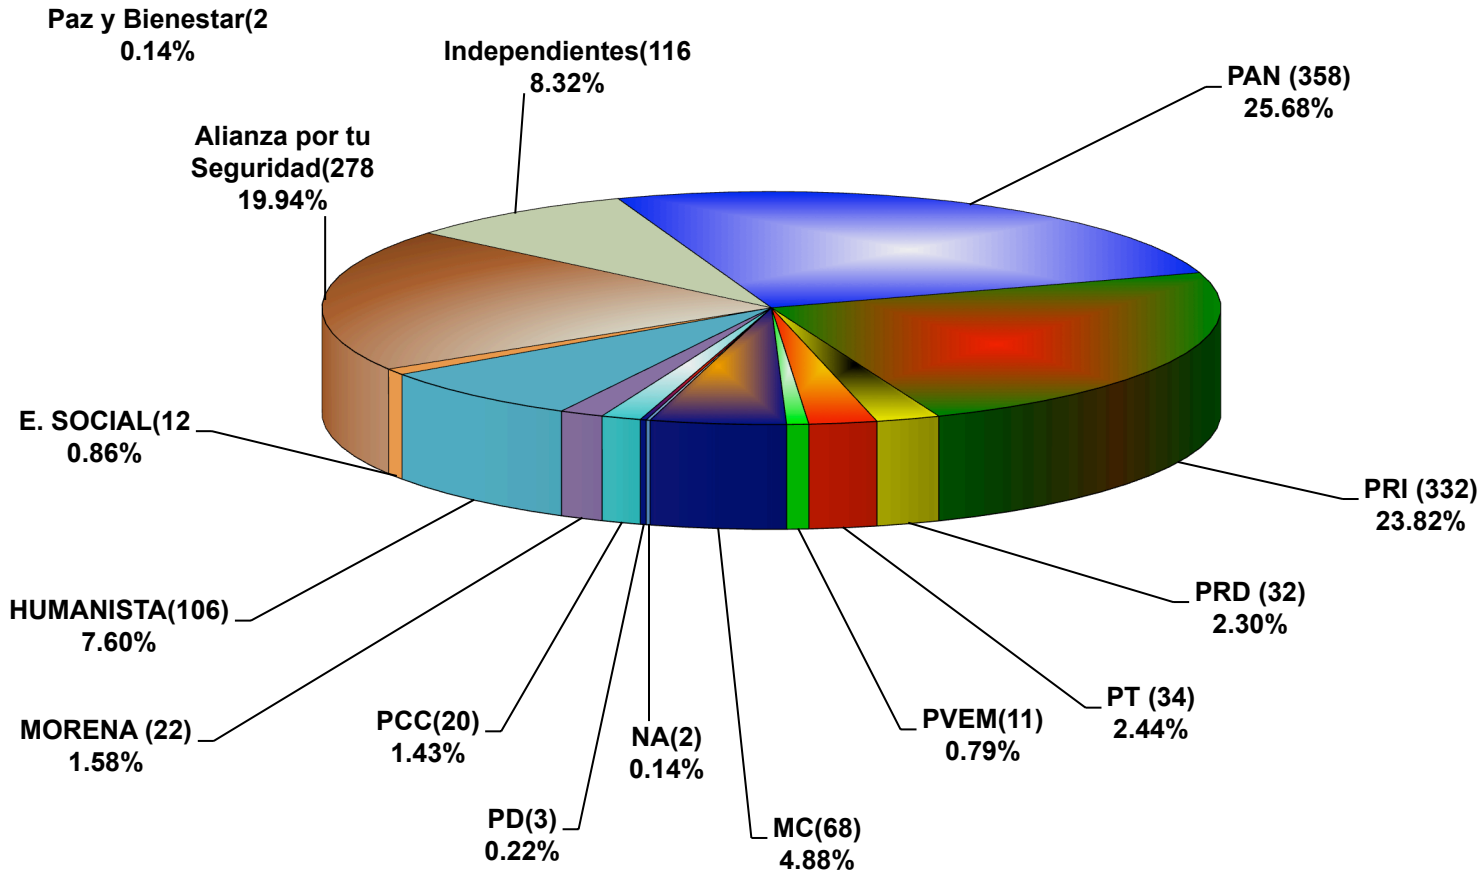

COMISIÓN ESTATAL ELECTORAL DE NUEVO LEÓN
PORCENTAJE Y TIEMPO TOTAL DEDICADO A CADA PARTIDO POLÍTICO EN TELEVISIÓN
(HORAS)
ACUMULADO DE ABRIL 2015

COMISIÓN ESTATAL ELECTORAL DE NUEVO LEÓN
PORCENTAJE Y NÚMERO TOTAL DE NOTAS DEDICADAS A CADA PARTIDO POLÍTICO EN
TELEVISIÓN
ACUMULADO DE ABRIL DE 2015

R00/1004

F-CS-45

COMISIÓN ESTATAL ELECTORAL DE NUEVO LEÓN
TOTAL DE NOTAS DEDICADAS A CADA PARTIDO POLÍTICO POR GRUPO TELEVISIVO
ACUMULADO DE ABRIL 2015

	MULTIMEDIOS	TELEVISIA	TVAZTECA	TV NL	TOTAL
PAN	79	80	123	76	358
PRI	65	41	89	137	332
PRD	6	4	10	12	32
PT	4	5	5	20	34
PVEM	0	0	2	9	11
MC	11	7	14	36	68
NA	0	0	0	2	2
PD	1	0	2	0	3
PCC	4	4	8	4	20
MORENA	4	3	4	11	22
HUMANISTA	24	17	16	49	106
E. SOCIAL	1	3	3	5	12
Alianza por tu Seguridad	64	64	63	87	278
Paz y Bienestar	0	0	0	0	0
Independientes	18	23	26	49	116
TOTAL	281	251	365	497	1394