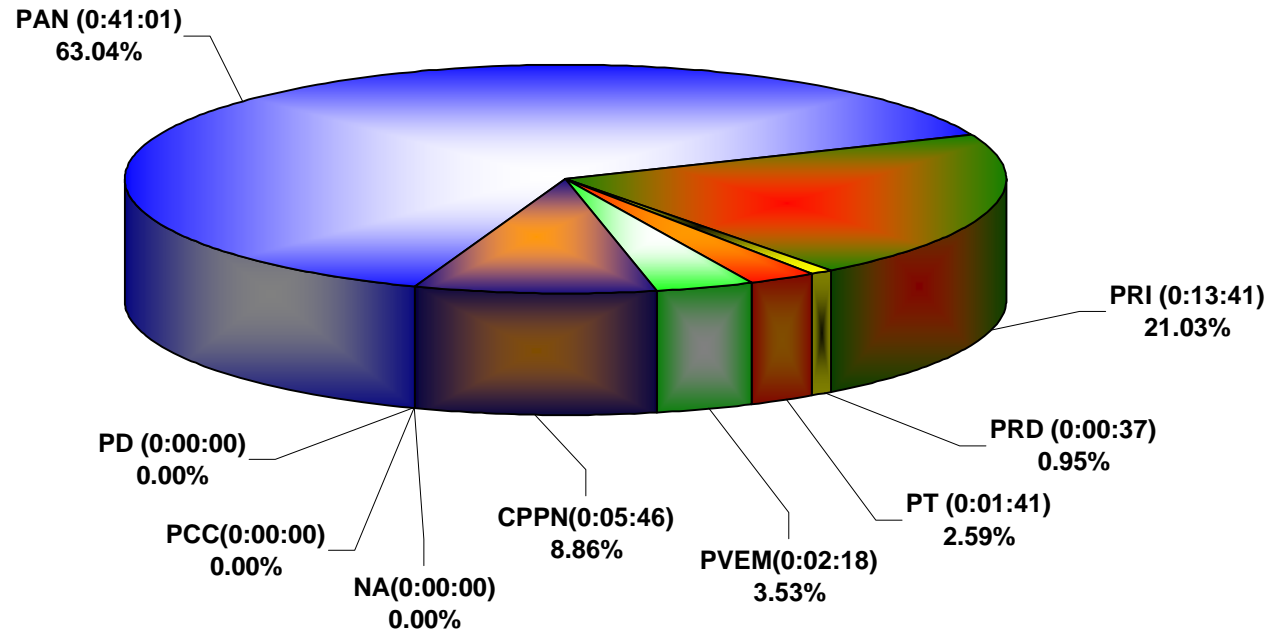

COMISIÓN ESTATAL ELECTORAL DE NUEVO LEÓN  
PORCENTAJE Y ESPACIO TOTAL DEDICADO A CADA PARTIDO POLÍTICO EN PRENSA (CM2)  
ACUMULADO DE NOVIEMBRE DEL 2009

COMISIÓN ESTATAL ELECTORAL DE NUEVO LEÓN  
PORCENTAJE Y NÚMERO TOTAL DE NOTAS DEDICADAS A CADA PARTIDO POLÍTICO  
PRENSA  
ACUMULADO DE NOVIEMBRE DEL 2009

COMISIÓN ESTATAL ELECTORAL DE NUEVO LEÓN  
TOTAL DE NOTAS DEDICADAS A CADA PARTIDO POLÍTICO POR GRUPO EDITORIAL  
ACUMULADO DE NOVIEMBRE DEL 2009

COMISIÓN ESTATAL ELECTORAL DE NUEVO LEÓN  
PORCENTAJE Y TIEMPO TOTAL DEDICADO A CADA PARTIDO POLÍTICO EN TELEVISIÓN  
(HORAS)  
ACUMULADO DE NOVIEMBRE DEL 2009

COMISIÓN ESTATAL ELECTORAL DE NUEVO LEÓN  
PORCENTAJE Y NÚMERO TOTAL DE NOTAS DEDICADAS A CADA PARTIDO POLÍTICO EN  
TELEVISIÓN  
ACUMULADO DE NOVIEMBRE DEL 2009

COMISION ESTATAL ELECTORAL DE NUEVO LEON  
TOTAL DE NOTAS DEDICADAS A CADA PARTIDO POLÍTICO POR GRUPO TELEVISIVO  
ACUMULADO DE NOVIEMBRE DEL 2009