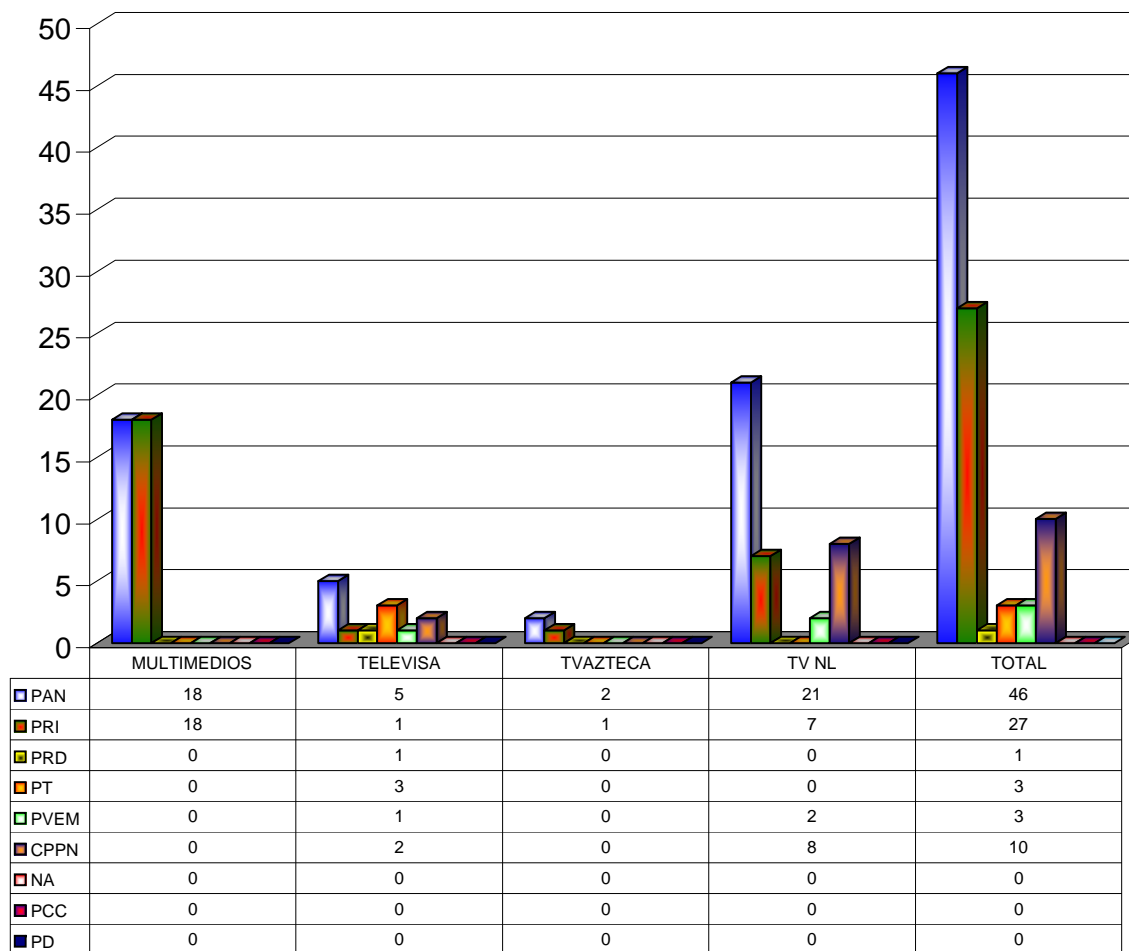

COMISIÓN ESTATAL ELECTORAL DE NUEVO LEÓN  
PORCENTAJE Y ESPACIO TOTAL DEDICADO A CADA PARTIDO POLÍTICO EN PRENSA (CM2)  
ACUMULADO DE NOVIEMBRE DEL 2009

COMISIÓN ESTATAL ELECTORAL DE NUEVO LEÓN  
PORCENTAJE Y NÚMERO TOTAL DE NOTAS DEDICADAS A CADA PARTIDO POLÍTICO  
PRENSA  
ACUMULADO DE NOVIEMBRE DEL 2009

COMISIÓN ESTATAL ELECTORAL DE NUEVO LEÓN  
TOTAL DE NOTAS DEDICADAS A CADA PARTIDO POLÍTICO POR GRUPO EDITORIAL  
ACUMULADO DE NOVIEMBRE DEL 2009

COMISIÓN ESTATAL ELECTORAL DE NUEVO LEÓN  
PORCENTAJE Y TIEMPO TOTAL DEDICADO A CADA PARTIDO POLÍTICO EN TELEVISIÓN  
(HORAS)  
ACUMULADO DE NOVIEMBRE DEL 2009

COMISIÓN ESTATAL ELECTORAL DE NUEVO LEÓN  
PORCENTAJE Y NÚMERO TOTAL DE NOTAS DEDICADAS A CADA PARTIDO POLÍTICO EN  
TELEVISIÓN  
ACUMULADO DE NOVIEMBRE DEL 2009

COMISION ESTATAL ELECTORAL DE NUEVO LEON  
TOTAL DE NOTAS DEDICADAS A CADA PARTIDO POLÍTICO POR GRUPO TELEVISIVO  
ACUMULADO DE NOVIEMBRE DEL 2009

COMISIÓN ESTATAL ELECTORAL DE NUEVO LEÓN  
PORCENTAJE Y TIEMPO TOTAL DEDICADO A CADA PARTIDO POLÍTICO EN  
RADIO (HORAS)  
ACUMULADO DE NOVIEMBRE DEL 2009

COMISIÓN ESTATAL ELECTORAL DE NUEVO LEÓN  
PORCENTAJE Y NÚMERO TOTAL DE NOTAS DEDICADAS A CADA PARTIDO  
POLÍTICO EN RADIO  
ACUMULADO DE NOVIEMBRE DEL 2009