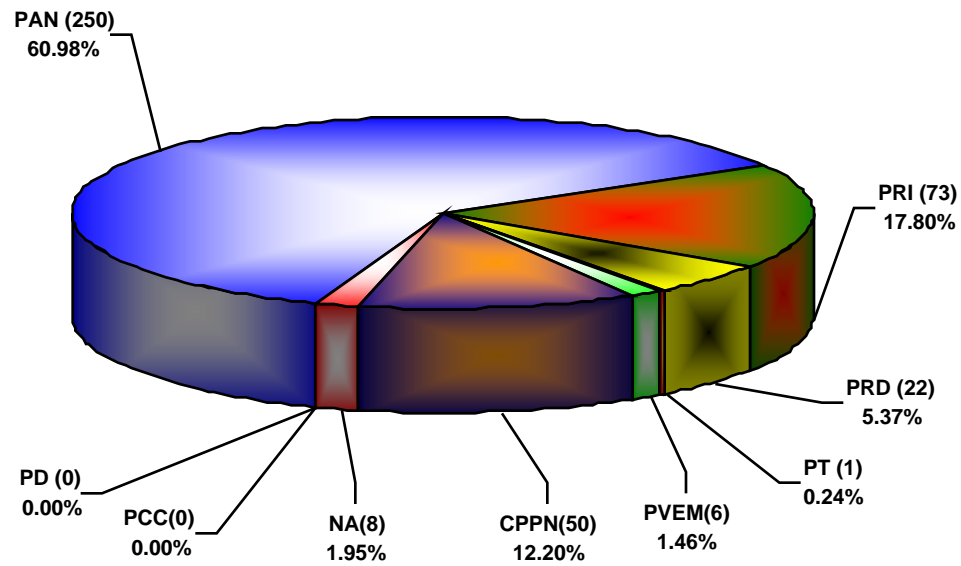

COMISIÓN ESTATAL ELECTORAL DE NUEVO LEÓN  
PORCENTAJE Y NÚMERO TOTAL DE NOTAS DEDICADAS A CADA PARTIDO POLÍTICO EN  
TELEVISIÓN  
ACUMULADO DE NOVIEMBRE DEL 2009

COMISION ESTATAL ELECTORAL DE NUEVO LEON  
TOTAL DE NOTAS DEDICADAS A CADA PARTIDO POLÍTICO POR GRUPO TELEVISIVO  
ACUMULADO DE NOVIEMBRE DEL 2009

COMISIÓN ESTATAL ELECTORAL DE NUEVO LEÓN  
PORCENTAJE Y TIEMPO TOTAL DEDICADO A CADA PARTIDO POLÍTICO EN  
RADIO (HORAS)  
ACUMULADO DE NOVIEMBRE DEL 2009

COMISIÓN ESTATAL ELECTORAL DE NUEVO LEÓN  
PORCENTAJE Y NÚMERO TOTAL DE NOTAS DEDICADAS A CADA PARTIDO  
POLÍTICO EN RADIO  
ACUMULADO DE NOVIEMBRE DEL 2009