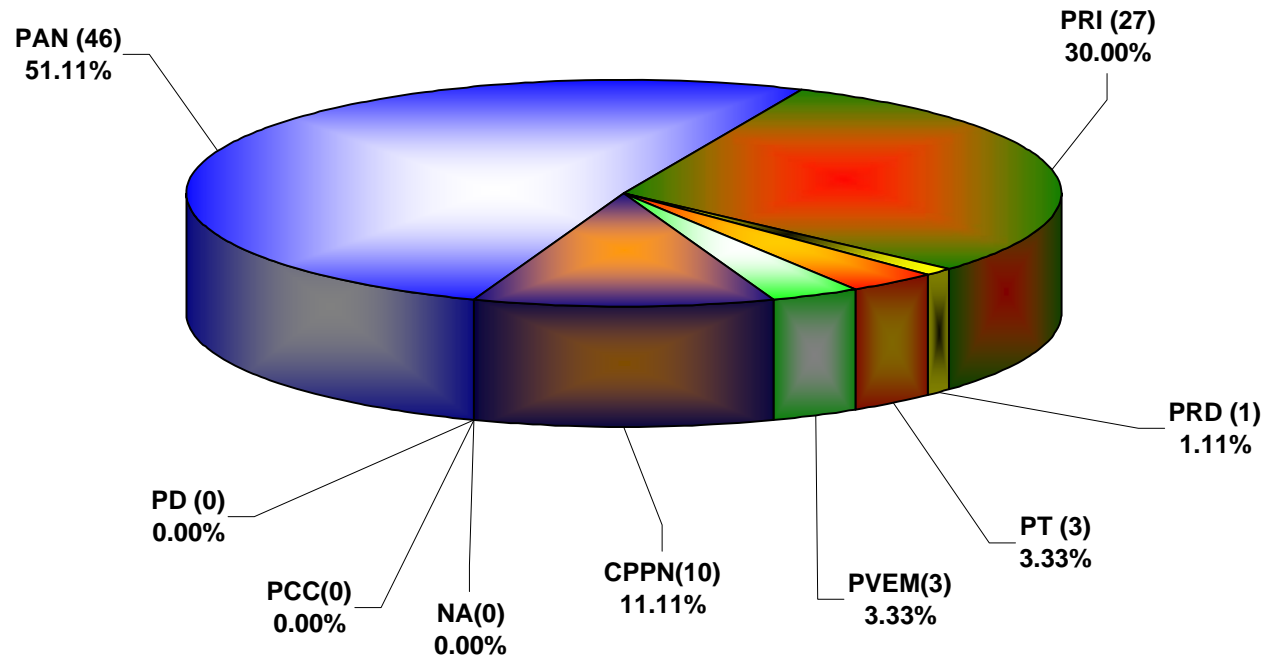

COMISIÓN ESTATAL ELECTORAL DE NUEVO LEÓN
PORCENTAJE Y NÚMERO TOTAL DE NOTAS DEDICADAS A CADA PARTIDO POLÍTICO EN
TELEVISIÓN
ACUMULADO DE NOVIEMBRE DEL 2009