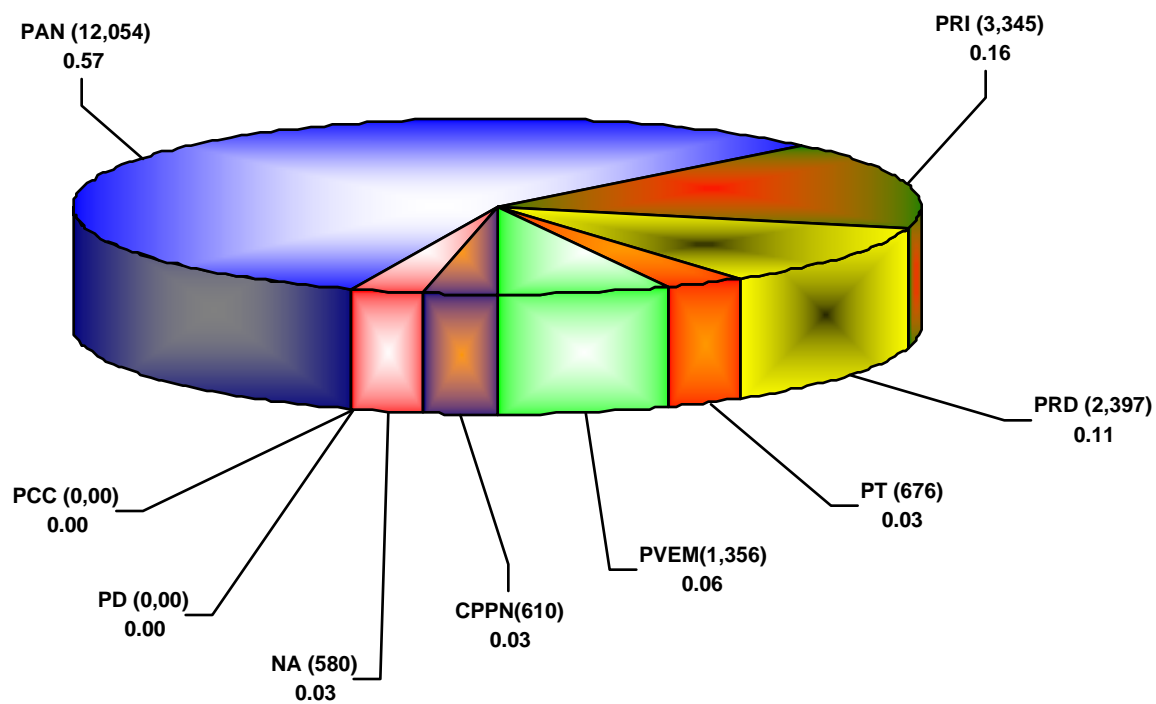

COMISIÓN ESTATAL ELECTORAL DE NUEVO LEÓN  
PORCENTAJE Y ESPACIO TOTAL DEDICADO A CADA PARTIDO POLÍTICO EN PRENSA (CM2)  
ACUMULADO DE NOVIEMBRE DEL 2009

COMISIÓN ESTATAL ELECTORAL DE NUEVO LEÓN  
PORCENTAJE Y NÚMERO TOTAL DE NOTAS DEDICADAS A CADA PARTIDO POLÍTICO  
PRENSA  
ACUMULADO DE NOVIEMBRE DEL 2009

COMISIÓN ESTATAL ELECTORAL DE NUEVO LEÓN  
TOTAL DE NOTAS DEDICADAS A CADA PARTIDO POLÍTICO POR GRUPO EDITORIAL  
ACUMULADO DE NOVIEMBRE DEL 2009

COMISIÓN ESTATAL ELECTORAL DE NUEVO LEÓN  
PORCENTAJE Y TIEMPO TOTAL DEDICADO A CADA PARTIDO POLÍTICO EN TELEVISIÓN  
(HORAS)  
ACUMULADO DE NOVIEMBRE DEL 2009