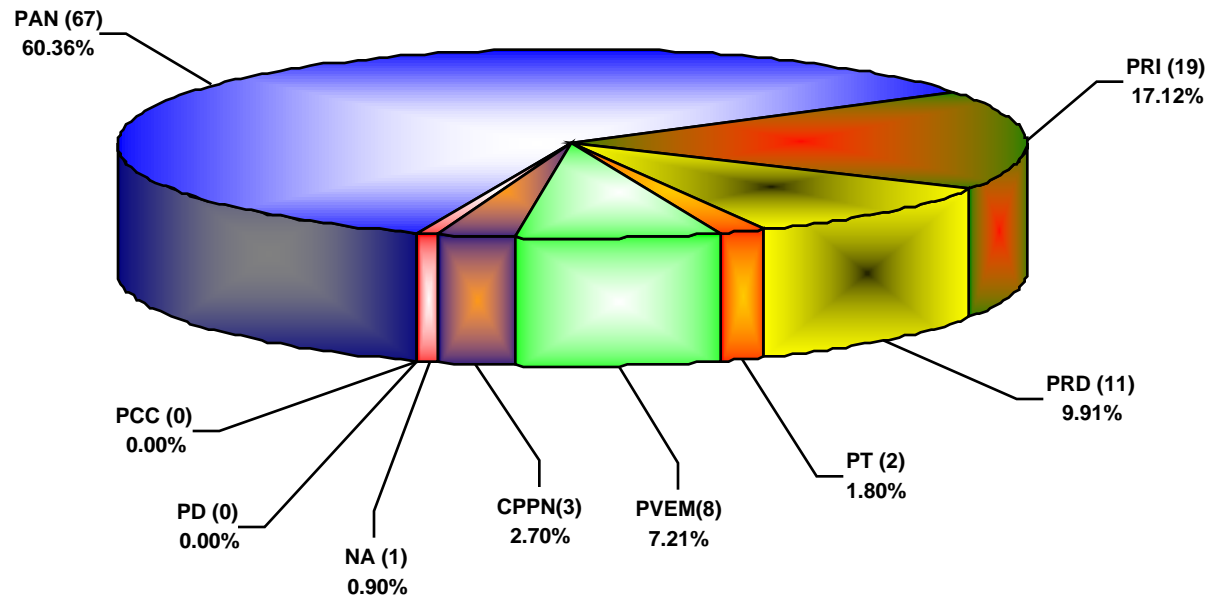

COMISIÓN ESTATAL ELECTORAL DE NUEVO LEÓN  
PORCENTAJE Y ESPACIO TOTAL DEDICADO A CADA PARTIDO POLÍTICO EN PRENSA (CM2)  
ACUMULADO DE NOVIEMBRE DEL 2009

COMISIÓN ESTATAL ELECTORAL DE NUEVO LEÓN  
PORCENTAJE Y NÚMERO TOTAL DE NOTAS DEDICADAS A CADA PARTIDO POLÍTICO  
PRENSA  
ACUMULADO DE NOVIEMBRE DEL 2009

COMISIÓN ESTATAL ELECTORAL DE NUEVO LEÓN  
TOTAL DE NOTAS DEDICADAS A CADA PARTIDO POLÍTICO POR GRUPO EDITORIAL  
ACUMULADO DE NOVIEMBRE DEL 2009

COMISIÓN ESTATAL ELECTORAL DE NUEVO LEÓN  
PORCENTAJE Y TIEMPO TOTAL DEDICADO A CADA PARTIDO POLÍTICO EN TELEVISIÓN  
(HORAS)  
ACUMULADO DE NOVIEMBRE DEL 2009