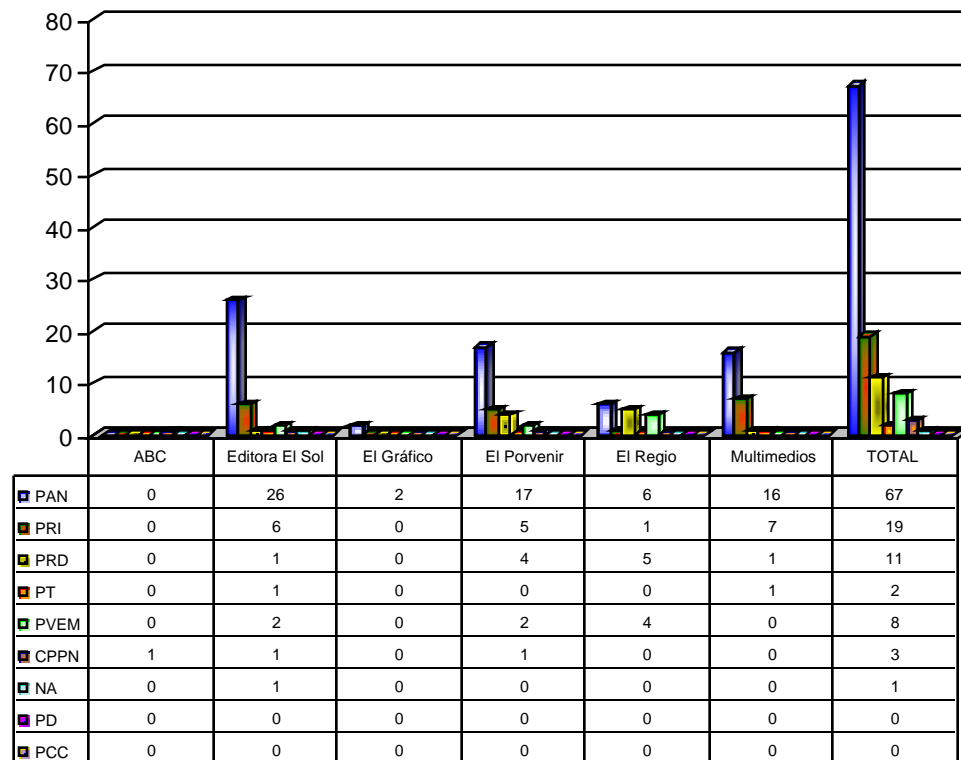

COMISIÓN ESTATAL ELECTORAL DE NUEVO LEÓN  
PORCENTAJE Y ESPACIO TOTAL DEDICADO A CADA PARTIDO POLÍTICO EN PRENSA (CM2)  
ACUMULADO DE NOVIEMBRE DEL 2009

COMISIÓN ESTATAL ELECTORAL DE NUEVO LEÓN  
PORCENTAJE Y NÚMERO TOTAL DE NOTAS DEDICADAS A CADA PARTIDO POLÍTICO  
PRENSA  
ACUMULADO DE NOVIEMBRE DEL 2009

COMISIÓN ESTATAL ELECTORAL DE NUEVO LEÓN  
TOTAL DE NOTAS DEDICADAS A CADA PARTIDO POLÍTICO POR GRUPO EDITORIAL  
ACUMULADO DE NOVIEMBRE DEL 2009

COMISIÓN ESTATAL ELECTORAL DE NUEVO LEÓN  
PORCENTAJE Y TIEMPO TOTAL DEDICADO A CADA PARTIDO POLÍTICO EN TELEVISIÓN  
(HORAS)  
ACUMULADO DE NOVIEMBRE DEL 2009

COMISIÓN ESTATAL ELECTORAL DE NUEVO LEÓN  
PORCENTAJE Y NÚMERO TOTAL DE NOTAS DEDICADAS A CADA PARTIDO POLÍTICO EN  
TELEVISIÓN  
ACUMULADO DE NOVIEMBRE DEL 2009

COMISION ESTATAL ELECTORAL DE NUEVO LEON  
TOTAL DE NOTAS DEDICADAS A CADA PARTIDO POLÍTICO POR GRUPO TELEVISIVO  
ACUMULADO DE NOVIEMBRE DEL 2009