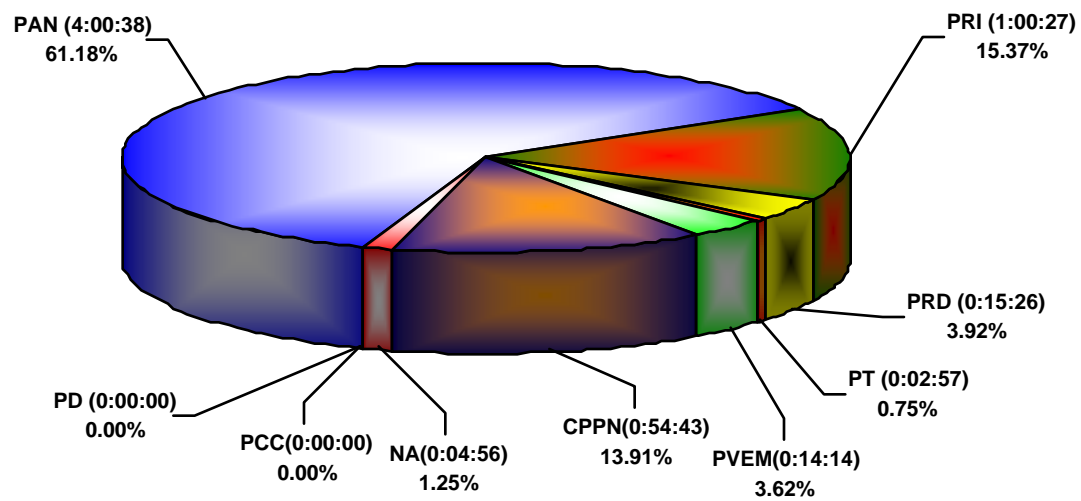

COMISIÓN ESTATAL ELECTORAL DE NUEVO LEÓN
PORCENTAJE Y TIEMPO TOTAL DEDICADO A CADA PARTIDO POLÍTICO EN
RADIO (HORAS)
ACUMULADO DE NOVIEMBRE DEL 2009