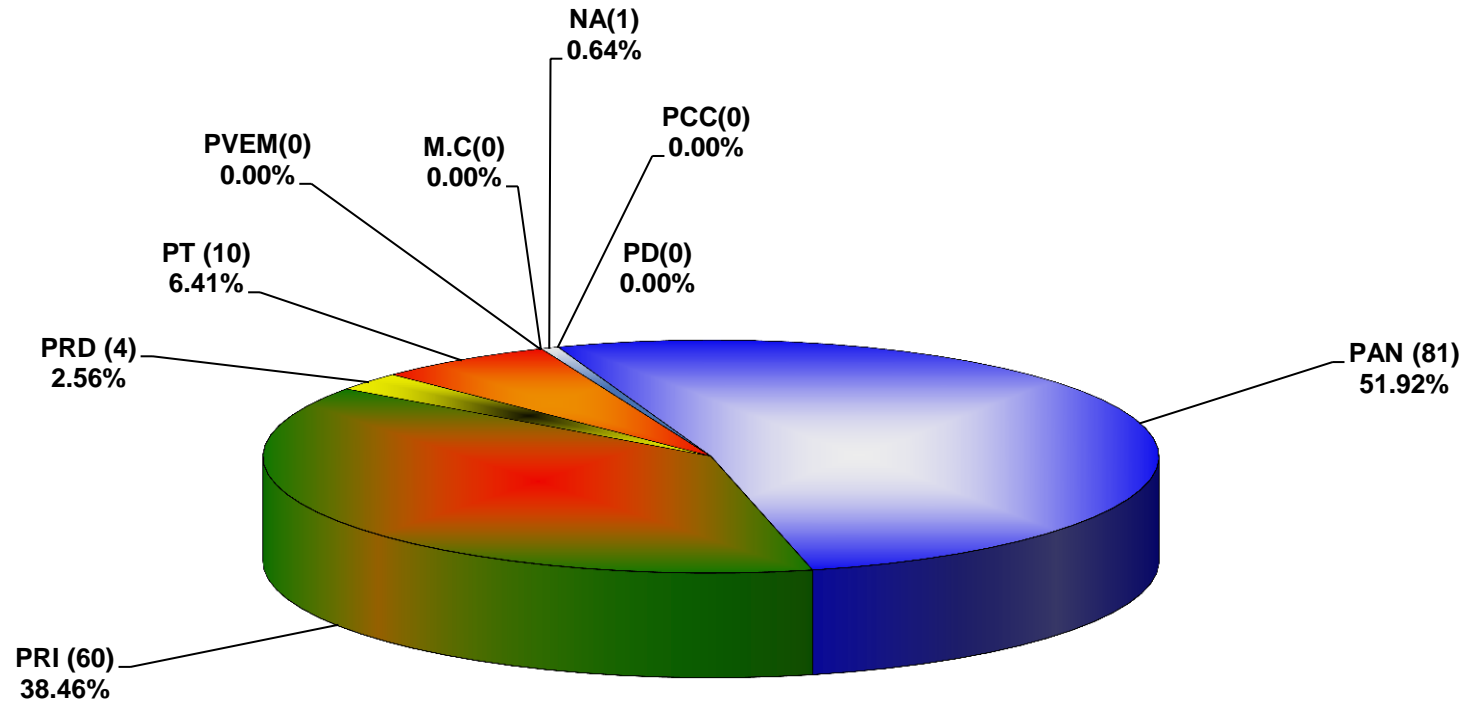

COMISIÓN ESTATAL ELECTORAL DE NUEVO LEÓN
PORCENTAJE Y NÚMERO TOTAL DE NOTAS DEDICADAS A CADA PARTIDO POLÍTICO EN
PRENSA
ACUMULADO DE AGOSTO DE 2013