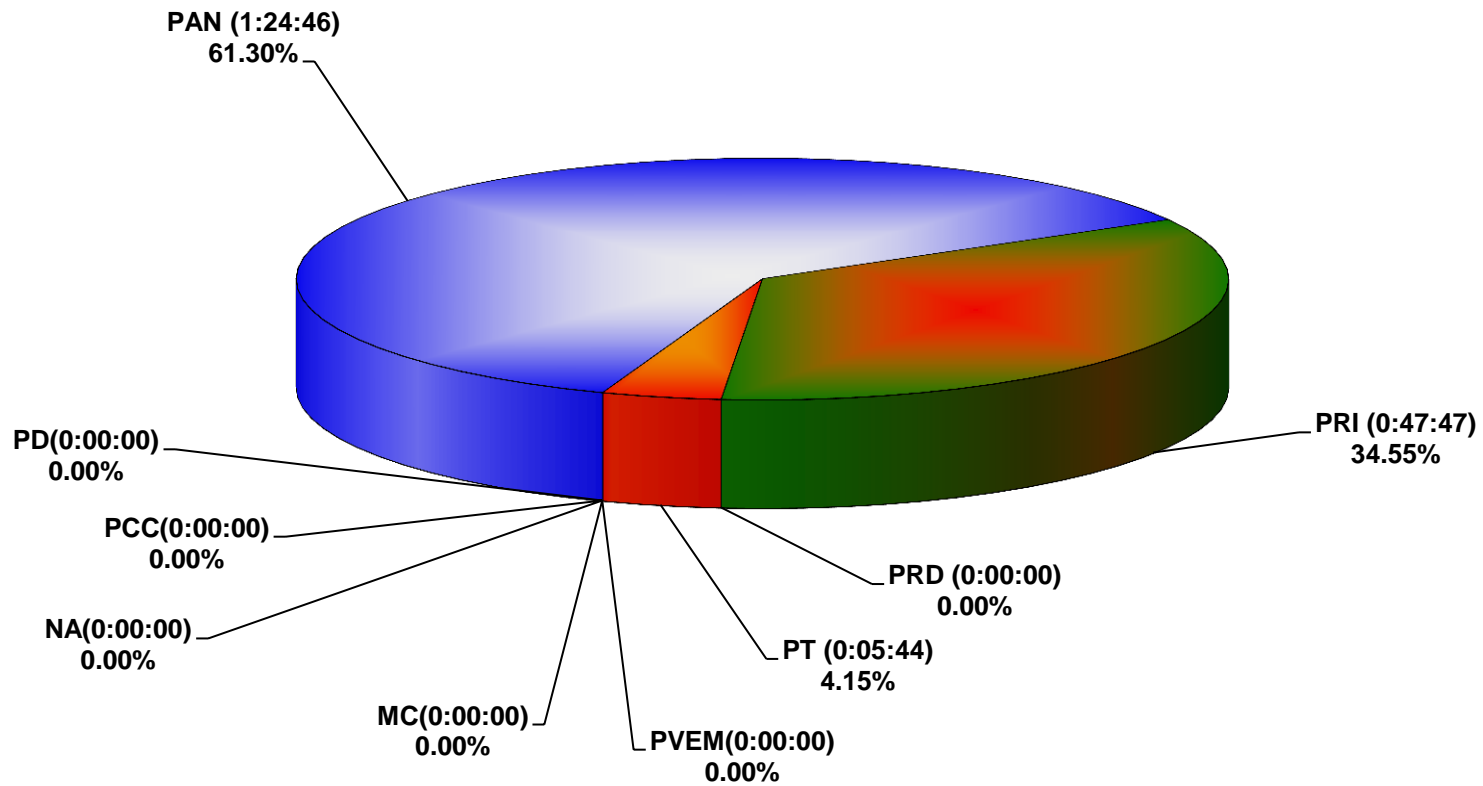

COMISIÓN ESTATAL ELECTORAL DE NUEVO LEÓN
PORCENTAJE Y TIEMPO TOTAL DEDICADO A CADA PARTIDO POLÍTICO EN RADIO (HORAS)
ACUMULADO DE AGOSTO DEL 2013

COMISIÓN ESTATAL ELECTORAL DE NUEVO LEÓN
PORCENTAJE Y NÚMERO TOTAL DE NOTAS DEDICADAS A CADA PARTIDO POLÍTICO EN
RADIO
ACUMULADO DE AGOSTO DEL 2013

COMISION ESTATAL ELECTORAL DE NUEVO LEON
TOTAL DE NOTAS DEDICADAS A CADA PARTIDO POLÍTICO POR GRUPO RADIOFÓNICO
ACUMULADO DE AGOSTO DEL 2013

COMISIÓN ESTATAL ELECTORAL DE NUEVO LEÓN
PORCENTAJE Y ESPACIO TOTAL DEDICADO A CADA PARTIDO POLÍTICO EN PRENSA (CM2)
ACUMULADO DE AGOSTO DE 2013