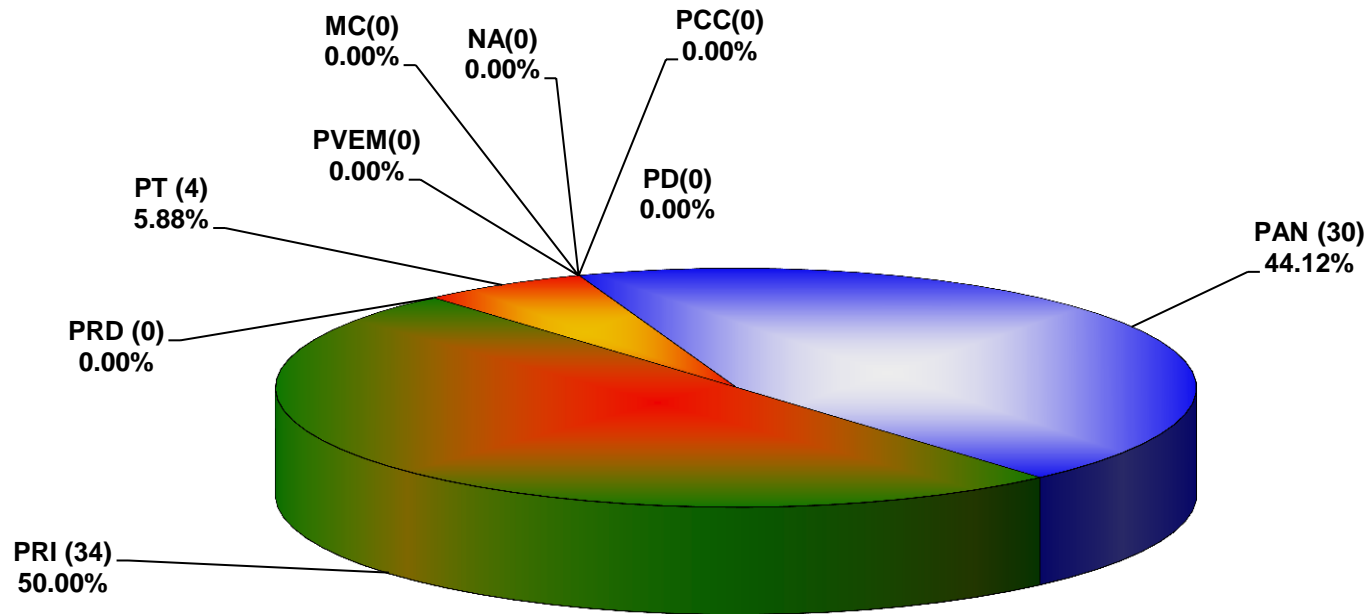

COMISIÓN ESTATAL ELECTORAL DE NUEVO LEÓN
PORCENTAJE Y TIEMPO TOTAL DEDICADO A CADA PARTIDO POLÍTICO EN RADIO (HORAS)
ACUMULADO DE AGOSTO DEL 2013

COMISIÓN ESTATAL ELECTORAL DE NUEVO LEÓN
PORCENTAJE Y NÚMERO TOTAL DE NOTAS DEDICADAS A CADA PARTIDO POLÍTICO EN
RADIO
ACUMULADO DE AGOSTO DEL 2013

COMISION ESTATAL ELECTORAL DE NUEVO LEON
TOTAL DE NOTAS DEDICADAS A CADA PARTIDO POLÍTICO POR GRUPO RADIOFÓNICO
ACUMULADO DE AGOSTO DEL 2013

COMISIÓN ESTATAL ELECTORAL DE NUEVO LEÓN
PORCENTAJE Y ESPACIO TOTAL DEDICADO A CADA PARTIDO POLÍTICO EN PRENSA (CM2)
ACUMULADO DE AGOSTO DE 2013