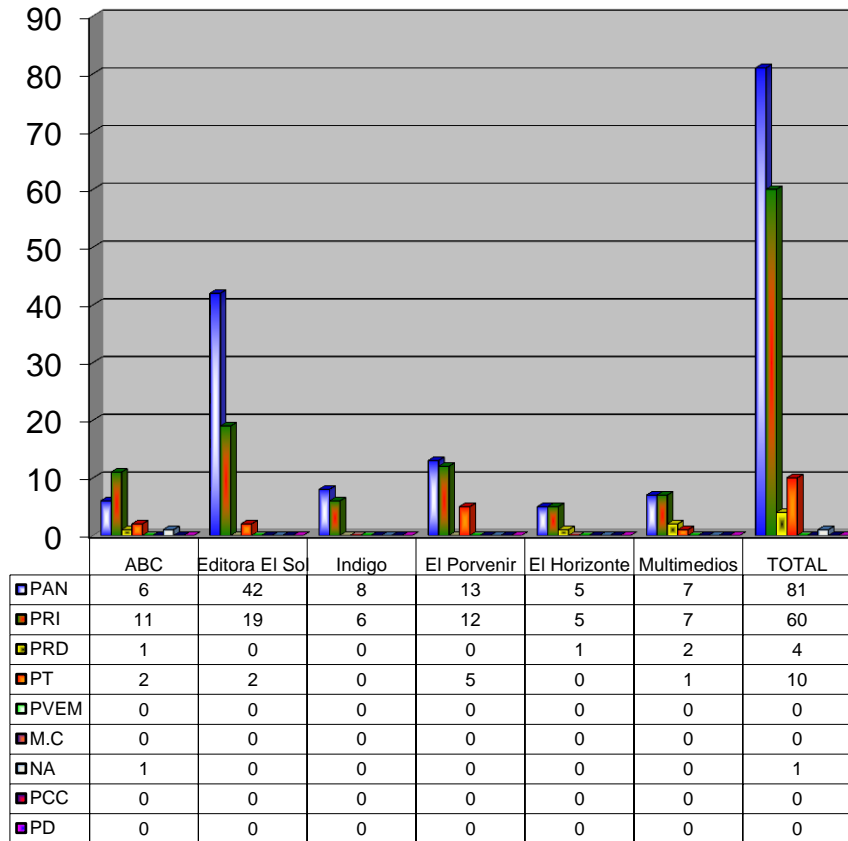

COMISIÓN ESTATAL ELECTORAL DE NUEVO LEÓN
PORCENTAJE Y TIEMPO TOTAL DEDICADO A CADA PARTIDO POLÍTICO EN RADIO (HORAS)
ACUMULADO DE AGOSTO DEL 2013

COMISIÓN ESTATAL ELECTORAL DE NUEVO LEÓN
PORCENTAJE Y NÚMERO TOTAL DE NOTAS DEDICADAS A CADA PARTIDO POLÍTICO EN
RADIO
ACUMULADO DE AGOSTO DEL 2013

COMISION ESTATAL ELECTORAL DE NUEVO LEON
TOTAL DE NOTAS DEDICADAS A CADA PARTIDO POLÍTICO POR GRUPO RADIOFÓNICO
ACUMULADO DE AGOSTO DEL 2013

COMISIÓN ESTATAL ELECTORAL DE NUEVO LEÓN
PORCENTAJE Y ESPACIO TOTAL DEDICADO A CADA PARTIDO POLÍTICO EN PRENSA (CM2)
ACUMULADO DE AGOSTO DE 2013

COMISIÓN ESTATAL ELECTORAL DE NUEVO LEÓN
PORCENTAJE Y NÚMERO TOTAL DE NOTAS DEDICADAS A CADA PARTIDO POLÍTICO EN
PRENSA
ACUMULADO DE AGOSTO DE 2013

COMISIÓN ESTATAL ELECTORAL DE NUEVO LEÓN
TOTAL DE NOTAS DEDICADAS A CADA PARTIDO POLÍTICO POR GRUPO EDITORIAL
ACUMULADO DE AGOSTO DE 2013

COMISIÓN ESTATAL ELECTORAL DE NUEVO LEÓN
PORCENTAJE Y TIEMPO TOTAL DEDICADO A CADA PARTIDO POLÍTICO EN TELEVISIÓN
(HORAS)
ACUMULADO DE AGOSTO DEL 2013

COMISIÓN ESTATAL ELECTORAL DE NUEVO LEÓN
PORCENTAJE Y NÚMERO TOTAL DE NOTAS DEDICADAS A CADA PARTIDO POLÍTICO EN
TELEVISIÓN
ACUMULADO DE AGOSTO DEL 2013