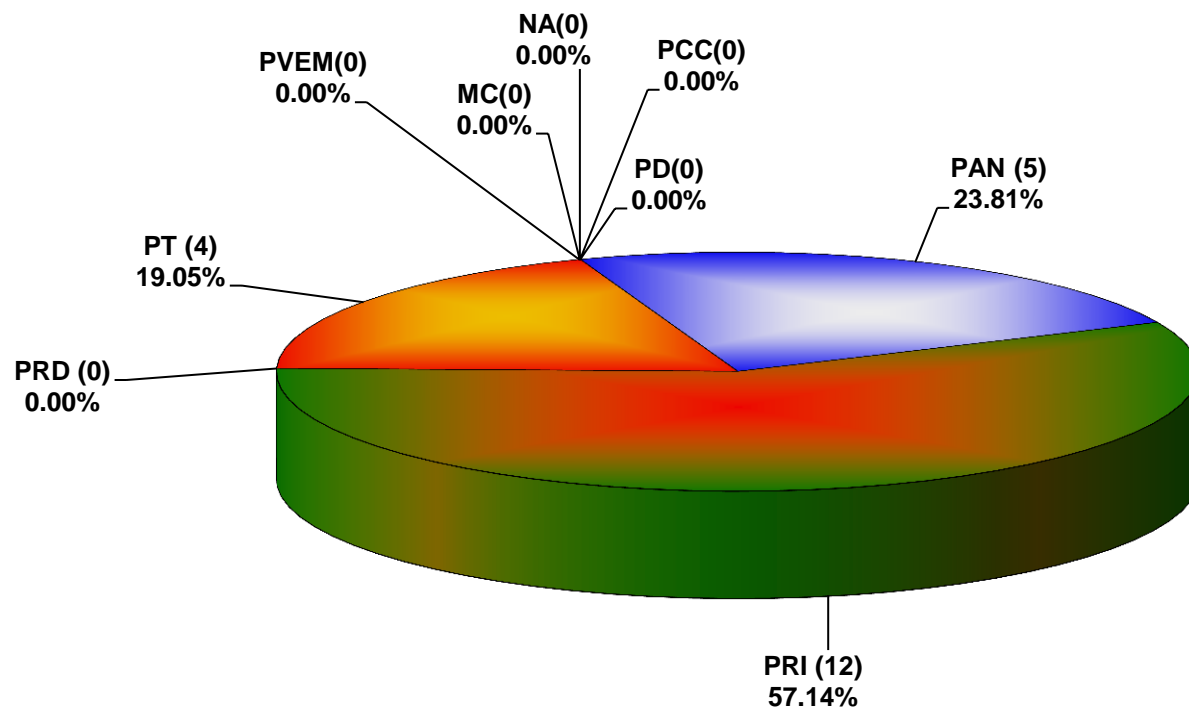

COMISIÓN ESTATAL ELECTORAL DE NUEVO LEÓN
PORCENTAJE Y NÚMERO TOTAL DE NOTAS DEDICADAS A CADA PARTIDO POLÍTICO EN
PRENSA
ACUMULADO DE AGOSTO DE 2013

COMISIÓN ESTATAL ELECTORAL DE NUEVO LEÓN
TOTAL DE NOTAS DEDICADAS A CADA PARTIDO POLÍTICO POR GRUPO EDITORIAL
ACUMULADO DE AGOSTO DE 2013

COMISIÓN ESTATAL ELECTORAL DE NUEVO LEÓN
PORCENTAJE Y TIEMPO TOTAL DEDICADO A CADA PARTIDO POLÍTICO EN TELEVISIÓN
(HORAS)
ACUMULADO DE AGOSTO DEL 2013

COMISIÓN ESTATAL ELECTORAL DE NUEVO LEÓN
PORCENTAJE Y NÚMERO TOTAL DE NOTAS DEDICADAS A CADA PARTIDO POLÍTICO EN
TELEVISIÓN
ACUMULADO DE AGOSTO DEL 2013