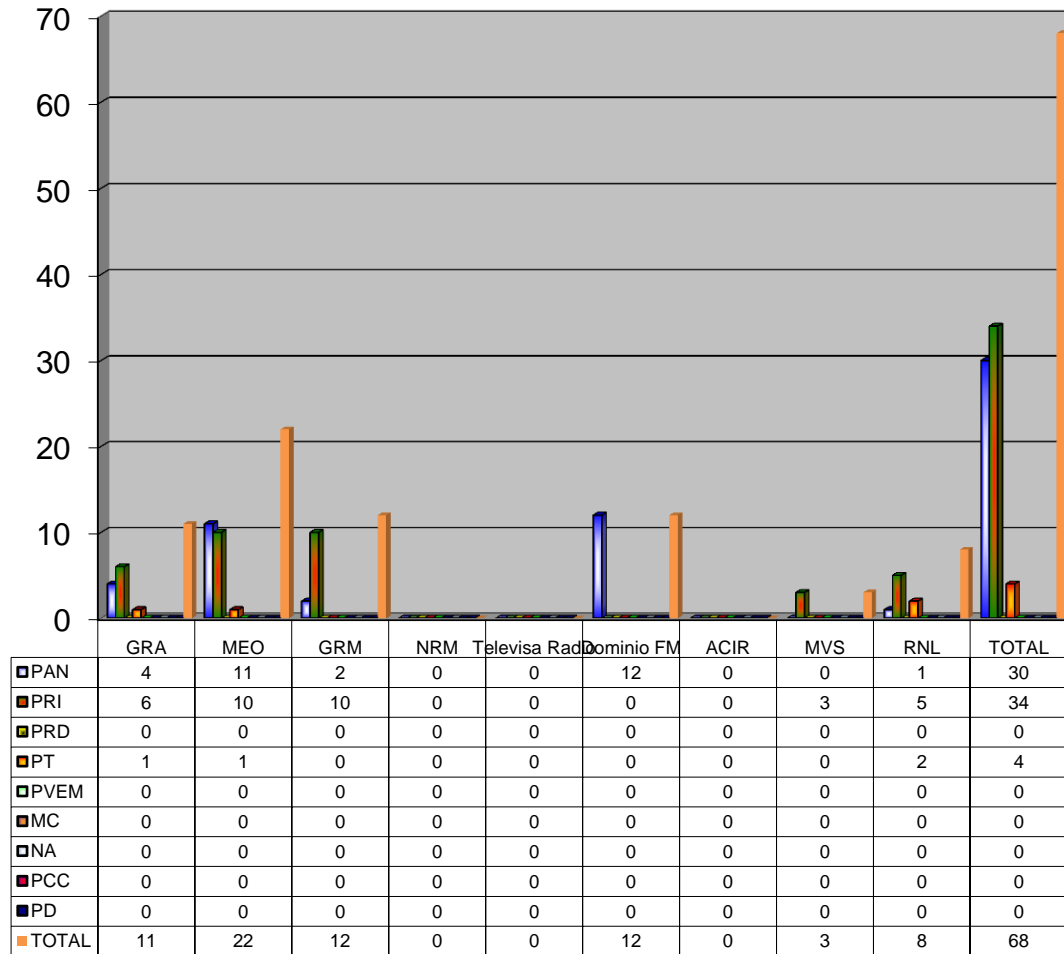

COMISIÓN ESTATAL ELECTORAL DE NUEVO LEÓN
PORCENTAJE Y TIEMPO TOTAL DEDICADO A CADA PARTIDO POLÍTICO EN RADIO (HORAS)
ACUMULADO DE AGOSTO DEL 2013

COMISIÓN ESTATAL ELECTORAL DE NUEVO LEÓN
PORCENTAJE Y NÚMERO TOTAL DE NOTAS DEDICADAS A CADA PARTIDO POLÍTICO EN
RADIO
ACUMULADO DE AGOSTO DEL 2013

COMISION ESTATAL ELECTORAL DE NUEVO LEON
TOTAL DE NOTAS DEDICADAS A CADA PARTIDO POLÍTICO POR GRUPO RADIOFÓNICO
ACUMULADO DE AGOSTO DEL 2013

COMISIÓN ESTATAL ELECTORAL DE NUEVO LEÓN
PORCENTAJE Y ESPACIO TOTAL DEDICADO A CADA PARTIDO POLÍTICO EN PRENSA (CM2)
ACUMULADO DE AGOSTO DE 2013

COMISIÓN ESTATAL ELECTORAL DE NUEVO LEÓN
PORCENTAJE Y NÚMERO TOTAL DE NOTAS DEDICADAS A CADA PARTIDO POLÍTICO EN
PRENSA
ACUMULADO DE AGOSTO DE 2013

COMISIÓN ESTATAL ELECTORAL DE NUEVO LEÓN
TOTAL DE NOTAS DEDICADAS A CADA PARTIDO POLÍTICO POR GRUPO EDITORIAL
ACUMULADO DE AGOSTO DE 2013

COMISIÓN ESTATAL ELECTORAL DE NUEVO LEÓN
PORCENTAJE Y TIEMPO TOTAL DEDICADO A CADA PARTIDO POLÍTICO EN TELEVISIÓN
(HORAS)
ACUMULADO DE AGOSTO DEL 2013

COMISIÓN ESTATAL ELECTORAL DE NUEVO LEÓN
PORCENTAJE Y NÚMERO TOTAL DE NOTAS DEDICADAS A CADA PARTIDO POLÍTICO EN
TELEVISIÓN
ACUMULADO DE AGOSTO DEL 2013