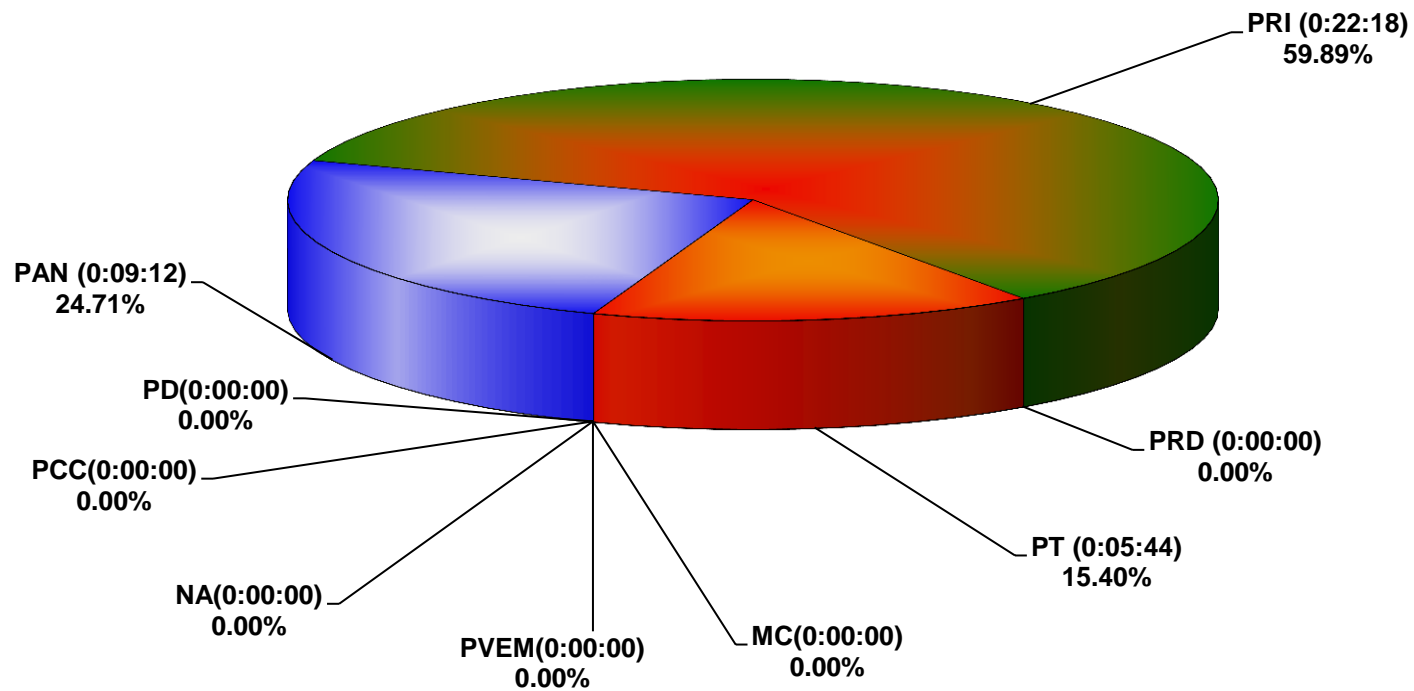

COMISIÓN ESTATAL ELECTORAL DE NUEVO LEÓN
PORCENTAJE Y TIEMPO TOTAL DEDICADO A CADA PARTIDO POLÍTICO EN TELEVISIÓN
(HORAS)
ACUMULADO DE AGOSTO DEL 2013