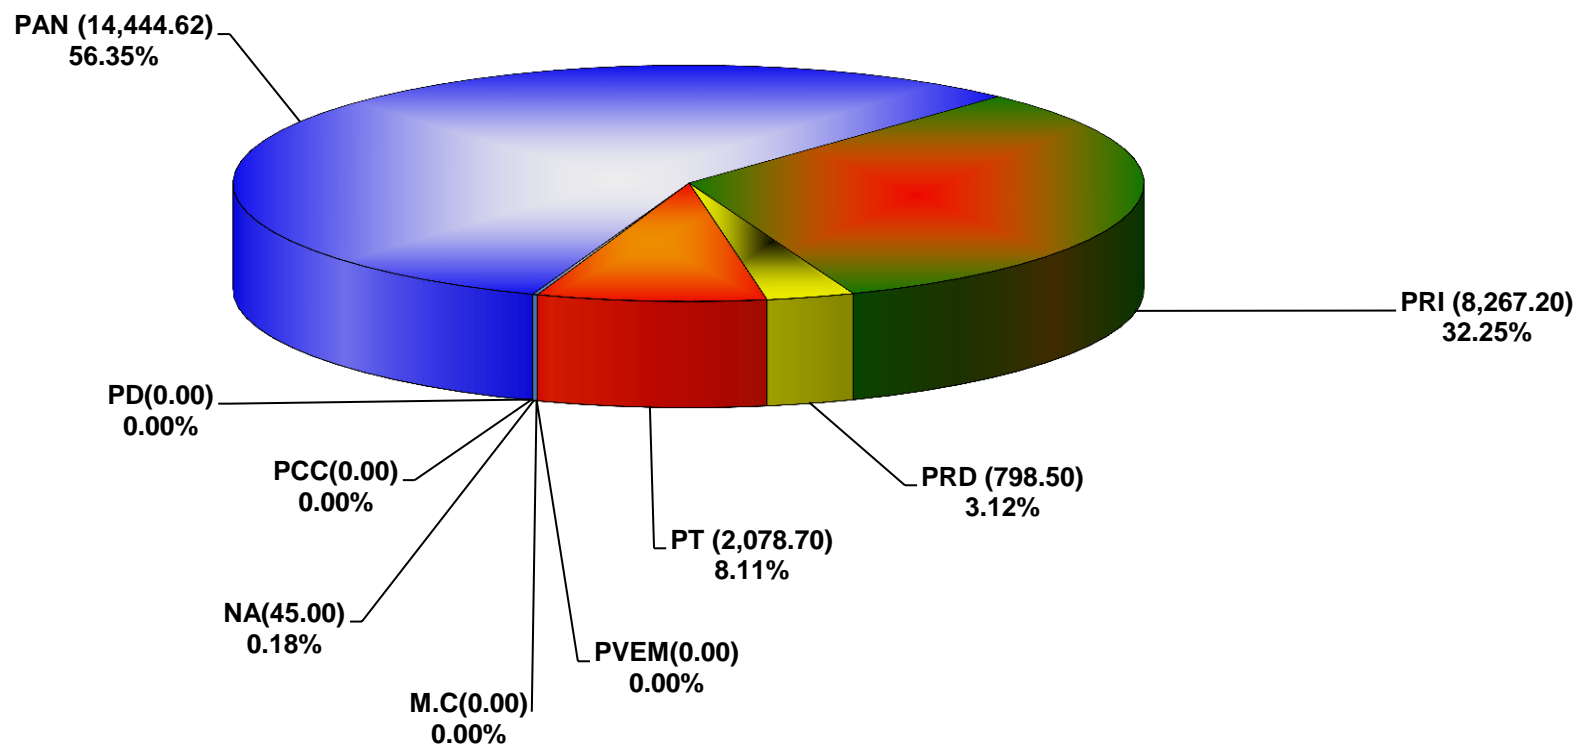

COMISIÓN ESTATAL ELECTORAL DE NUEVO LEÓN
PORCENTAJE Y TIEMPO TOTAL DEDICADO A CADA PARTIDO POLÍTICO EN RADIO (HORAS)
ACUMULADO DE AGOSTO DEL 2013

COMISIÓN ESTATAL ELECTORAL DE NUEVO LEÓN
PORCENTAJE Y NÚMERO TOTAL DE NOTAS DEDICADAS A CADA PARTIDO POLÍTICO EN
RADIO
ACUMULADO DE AGOSTO DEL 2013

COMISION ESTATAL ELECTORAL DE NUEVO LEON
TOTAL DE NOTAS DEDICADAS A CADA PARTIDO POLÍTICO POR GRUPO RADIOFÓNICO
ACUMULADO DE AGOSTO DEL 2013

COMISIÓN ESTATAL ELECTORAL DE NUEVO LEÓN
PORCENTAJE Y ESPACIO TOTAL DEDICADO A CADA PARTIDO POLÍTICO EN PRENSA (CM2)
ACUMULADO DE AGOSTO DE 2013