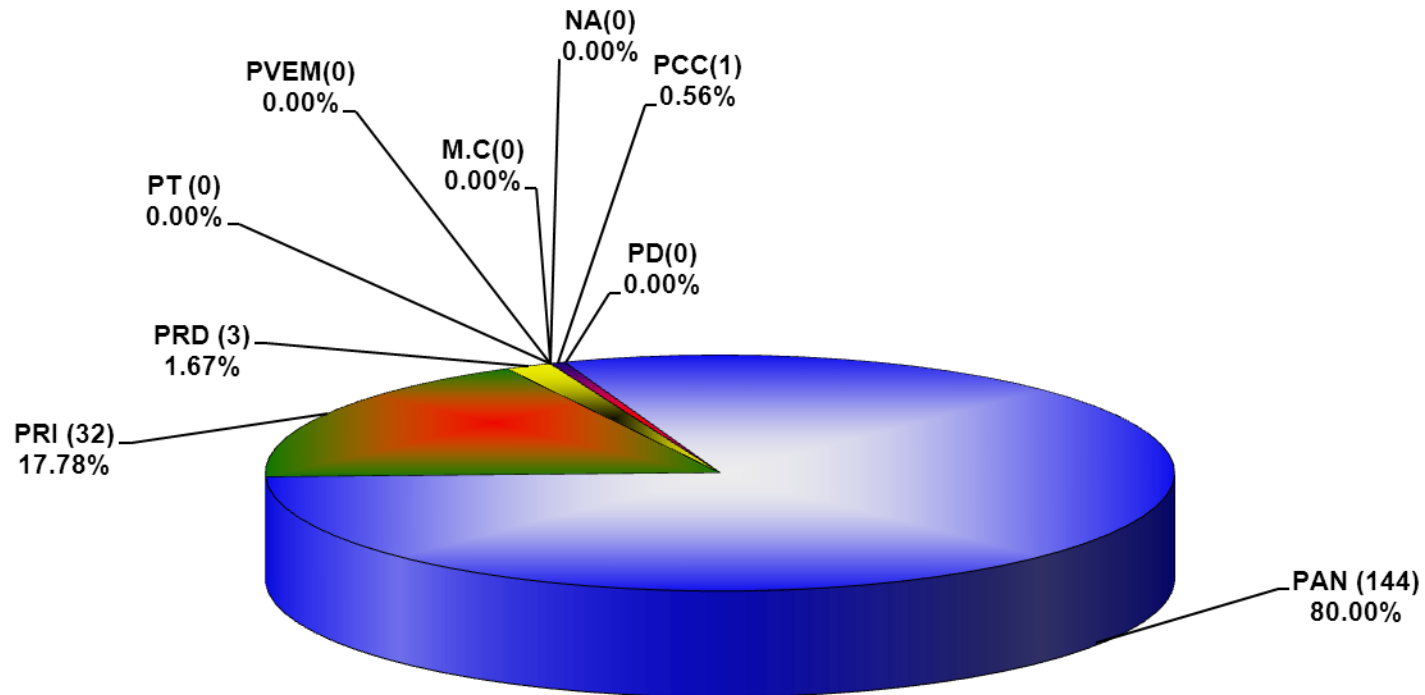

COMISIÓN ESTATAL ELECTORAL DE NUEVO LEÓN
PORCENTAJE Y NÚMERO TOTAL DE NOTAS DEDICADAS A CADA PARTIDO POLÍTICO EN
PRENSA
ACUMULADO DE ABRIL DE 2013