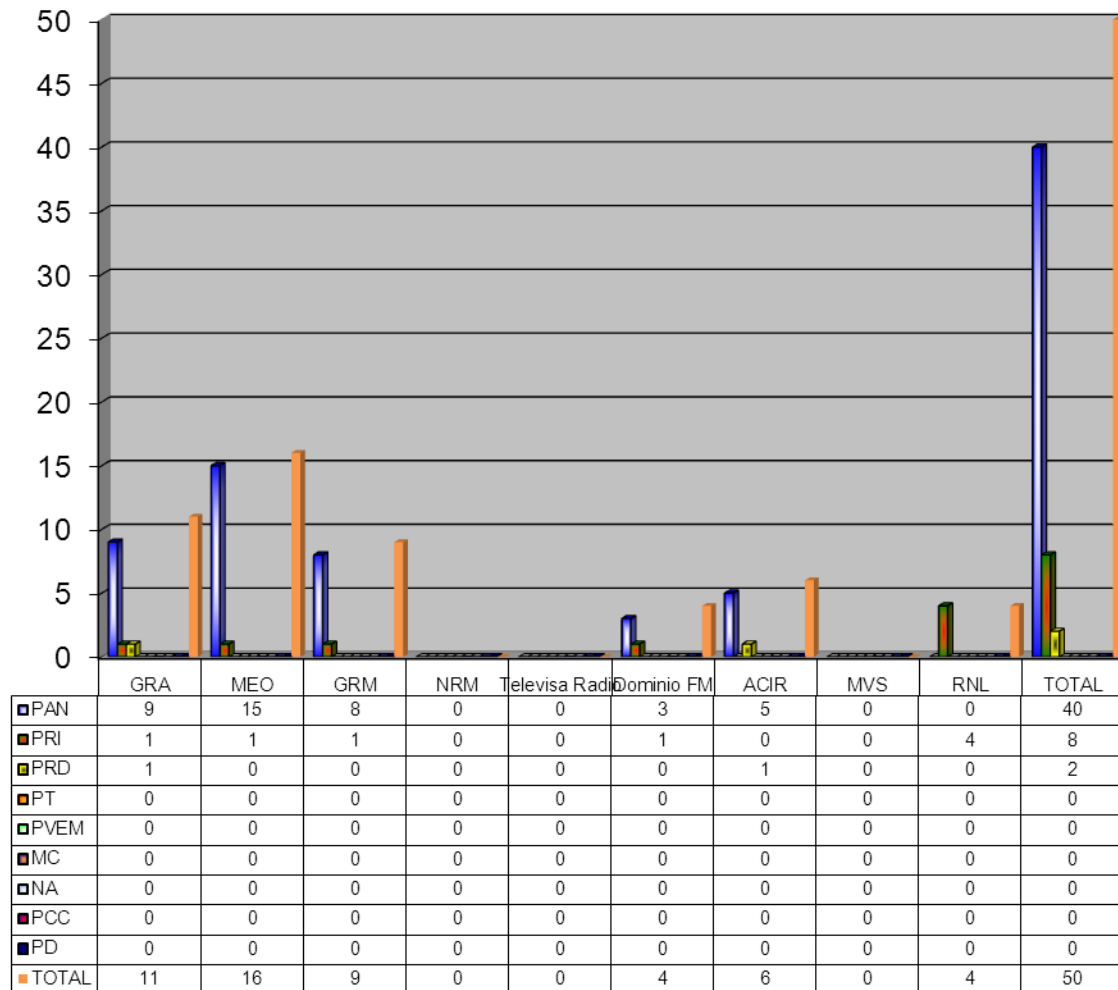

COMISIÓN ESTATAL ELECTORAL DE NUEVO LEÓN
PORCENTAJE Y TIEMPO TOTAL DEDICADO A CADA PARTIDO POLÍTICO EN RADIO
(HORAS)
ACUMULADO DE ABRIL DEL 2013

COMISIÓN ESTATAL ELECTORAL DE NUEVO LEÓN
PORCENTAJE Y NÚMERO TOTAL DE NOTAS DEDICADAS A CADA PARTIDO POLÍTICO EN
RADIO
ACUMULADO DE ABRIL DEL 2013

COMISIÓN ESTATAL ELECTORAL DE NUEVO LEÓN
TOTAL DE NOTAS DEDICADAS A CADA PARTIDO POLÍTICO POR GRUPO RADIOFÓNICO
ACUMULADO DE ABRIL DEL 2013

COMISIÓN ESTATAL ELECTORAL DE NUEVO LEÓN
PORCENTAJE Y ESPACIO TOTAL DEDICADO A CADA PARTIDO POLÍTICO EN PRENSA
(CM2)
ACUMULADO DE ABRIL DE 2013

COMISIÓN ESTATAL ELECTORAL DE NUEVO LEÓN
PORCENTAJE Y TIEMPO TOTAL DEDICADO A CADA PARTIDO POLÍTICO EN TELEVISIÓN
(HORAS)
ACUMULADO DE ABRIL DEL 2013

COMISIÓN ESTATAL ELECTORAL DE NUEVO LEÓN
PORCENTAJE Y NÚMERO TOTAL DE NOTAS DEDICADAS A CADA PARTIDO POLÍTICO EN
TELEVISIÓN
ACUMULADO DE ABRIL DEL 2013