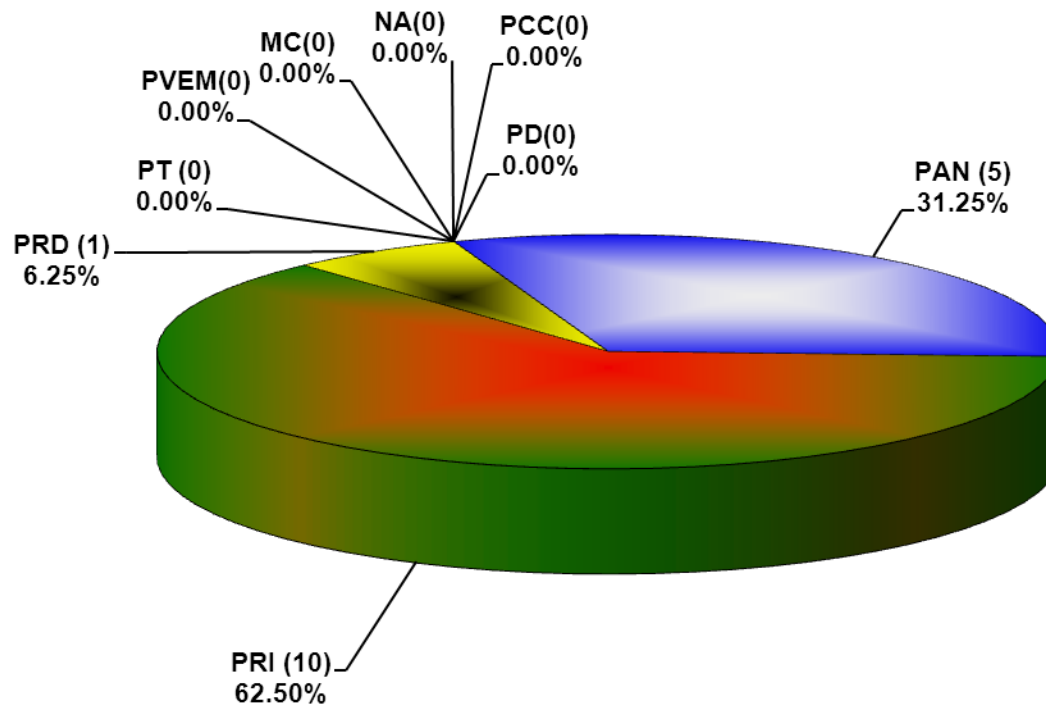

COMISIÓN ESTATAL ELECTORAL DE NUEVO LEÓN
PORCENTAJE Y NÚMERO TOTAL DE NOTAS DEDICADAS A CADA PARTIDO POLÍTICO EN
PRENSA
ACUMULADO DE ABRIL DE 2013

COMISIÓN ESTATAL ELECTORAL DE NUEVO LEÓN
TOTAL DE NOTAS DEDICADAS A CADA PARTIDO POLÍTICO POR GRUPO EDITORIAL
ACUMULADO DE ABRIL DE 2013

COMISIÓN ESTATAL ELECTORAL DE NUEVO LEÓN
PORCENTAJE Y TIEMPO TOTAL DEDICADO A CADA PARTIDO POLÍTICO EN TELEVISIÓN
(HORAS)
ACUMULADO DE ABRIL DEL 2013

COMISIÓN ESTATAL ELECTORAL DE NUEVO LEÓN
PORCENTAJE Y NÚMERO TOTAL DE NOTAS DEDICADAS A CADA PARTIDO POLÍTICO EN
TELEVISIÓN
ACUMULADO DE ABRIL DEL 2013