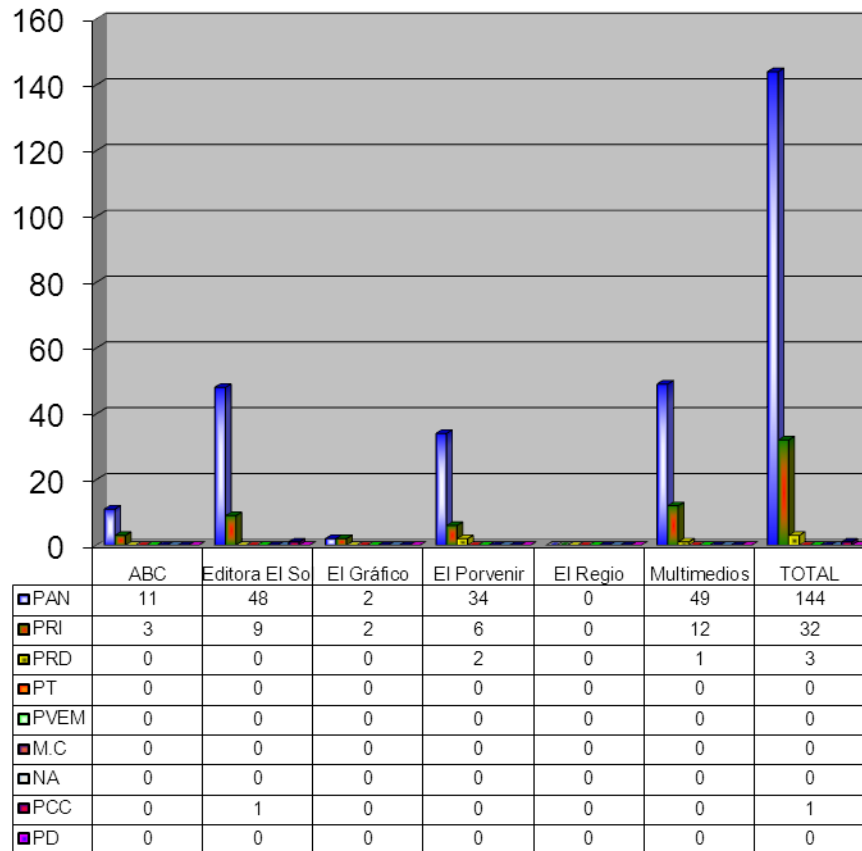

COMISIÓN ESTATAL ELECTORAL DE NUEVO LEÓN
TOTAL DE NOTAS DEDICADAS A CADA PARTIDO POLÍTICO POR GRUPO RADIOFÓNICO
ACUMULADO DE ABRIL DEL 2013

COMISIÓN ESTATAL ELECTORAL DE NUEVO LEÓN
PORCENTAJE Y ESPACIO TOTAL DEDICADO A CADA PARTIDO POLÍTICO EN PRENSA
(CM2)
ACUMULADO DE ABRIL DE 2013

COMISIÓN ESTATAL ELECTORAL DE NUEVO LEÓN
PORCENTAJE Y NÚMERO TOTAL DE NOTAS DEDICADAS A CADA PARTIDO POLÍTICO EN
PRENSA
ACUMULADO DE ABRIL DE 2013

COMISIÓN ESTATAL ELECTORAL DE NUEVO LEÓN
TOTAL DE NOTAS DEDICADAS A CADA PARTIDO POLÍTICO POR GRUPO EDITORIAL
ACUMULADO DE ABRIL DE 2013