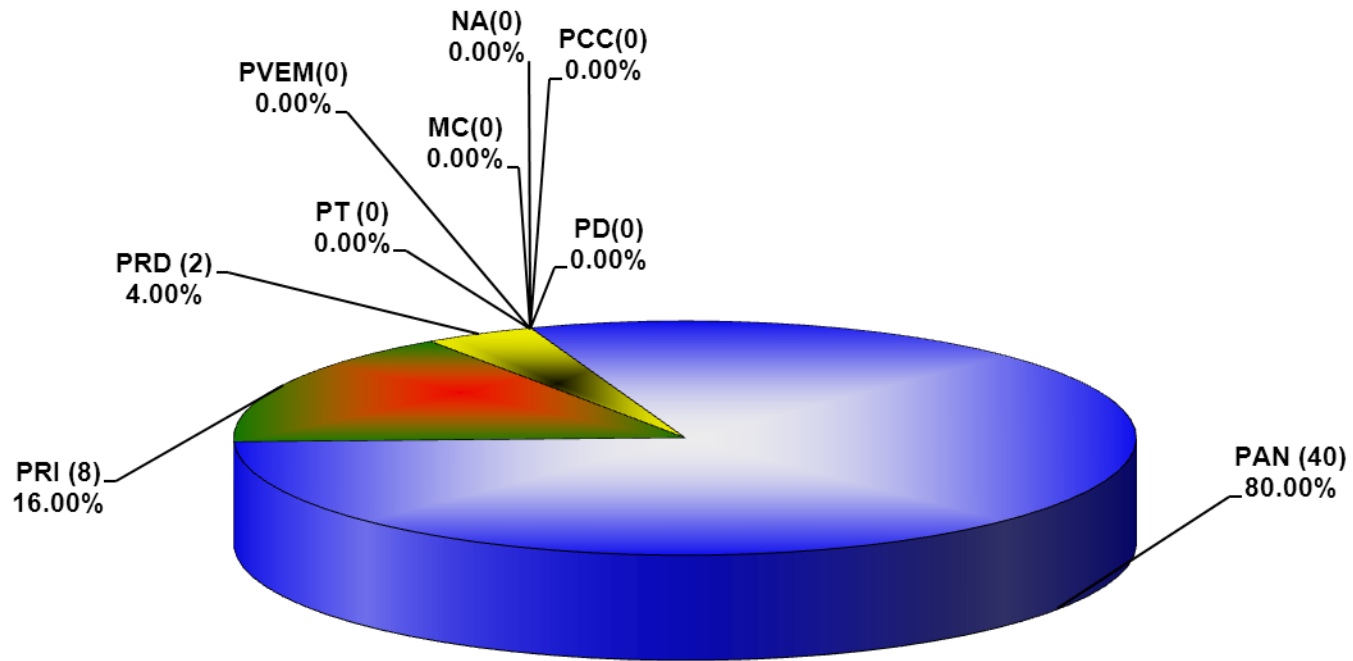

COMISIÓN ESTATAL ELECTORAL DE NUEVO LEÓN
PORCENTAJE Y TIEMPO TOTAL DEDICADO A CADA PARTIDO POLÍTICO EN RADIO
(HORAS)
ACUMULADO DE ABRIL DEL 2013

COMISIÓN ESTATAL ELECTORAL DE NUEVO LEÓN
PORCENTAJE Y NÚMERO TOTAL DE NOTAS DEDICADAS A CADA PARTIDO POLÍTICO EN
RADIO
ACUMULADO DE ABRIL DEL 2013

COMISIÓN ESTATAL ELECTORAL DE NUEVO LEÓN
TOTAL DE NOTAS DEDICADAS A CADA PARTIDO POLÍTICO POR GRUPO RADIOFÓNICO
ACUMULADO DE ABRIL DEL 2013

COMISIÓN ESTATAL ELECTORAL DE NUEVO LEÓN
PORCENTAJE Y ESPACIO TOTAL DEDICADO A CADA PARTIDO POLÍTICO EN PRENSA
(CM2)
ACUMULADO DE ABRIL DE 2013