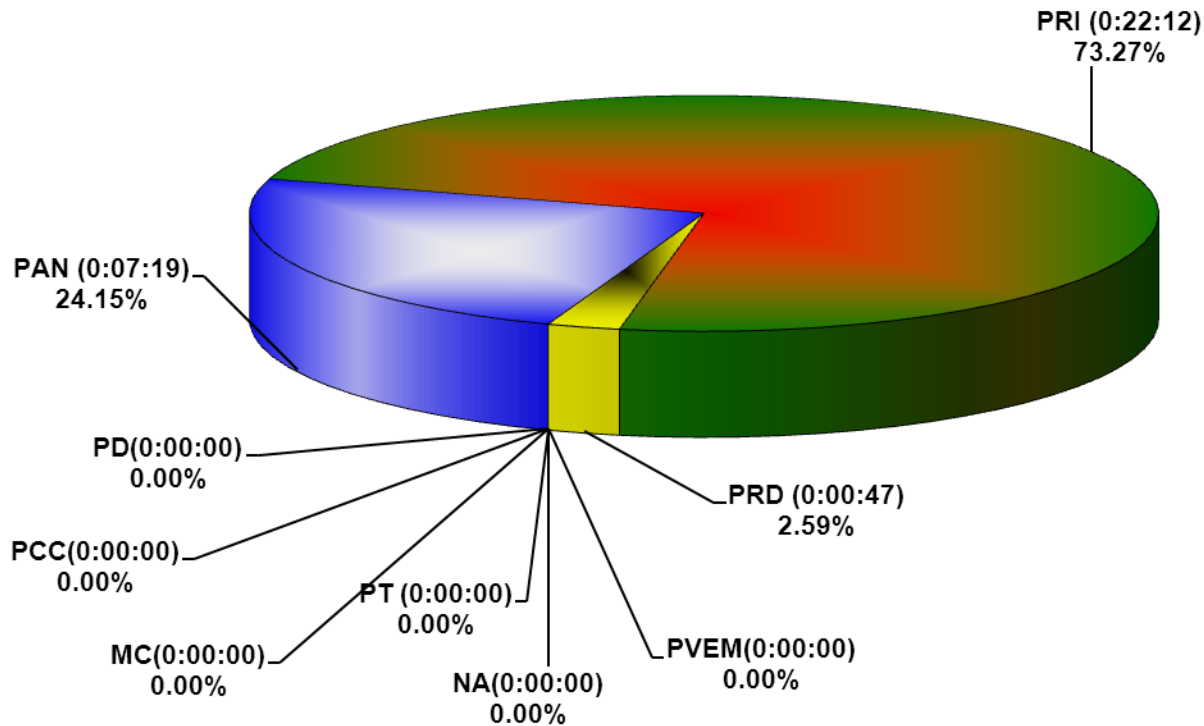

COMISIÓN ESTATAL ELECTORAL DE NUEVO LEÓN
PORCENTAJE Y TIEMPO TOTAL DEDICADO A CADA PARTIDO POLÍTICO EN TELEVISIÓN
(HORAS)
ACUMULADO DE ABRIL DEL 2013