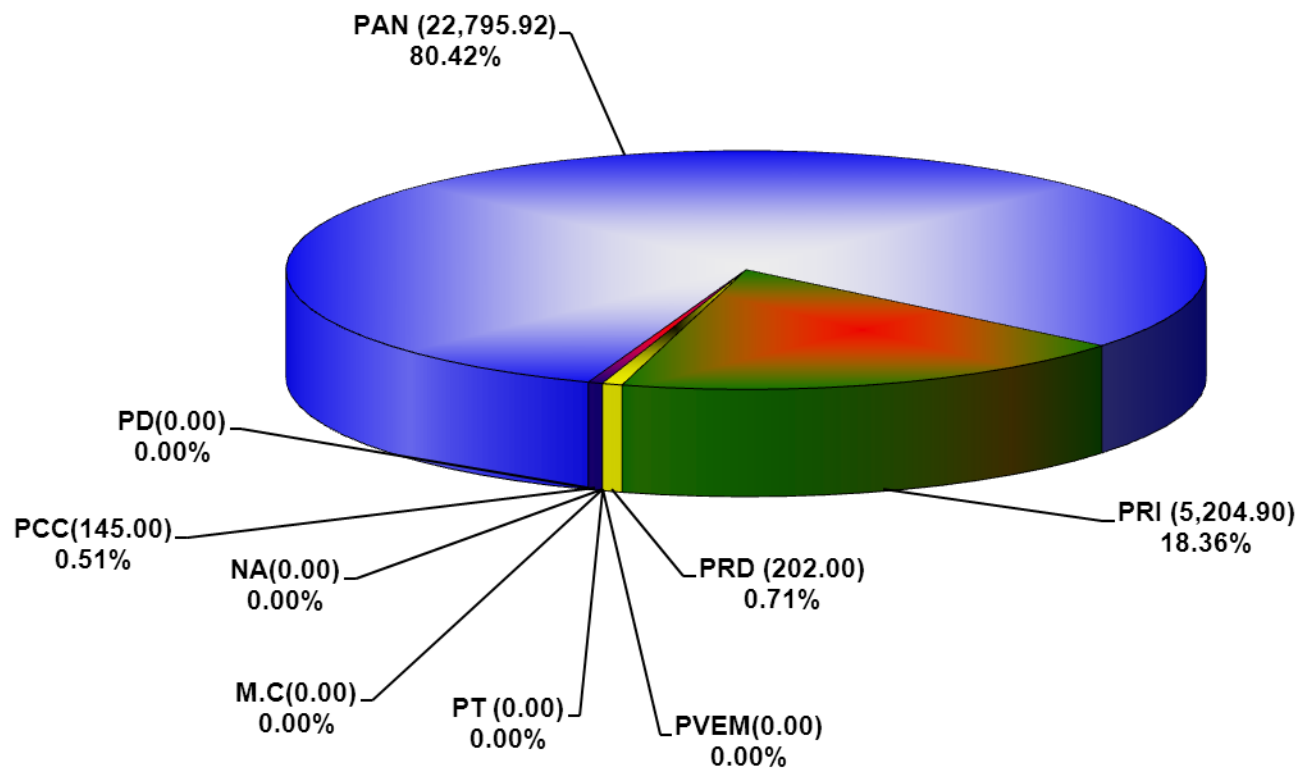

COMISIÓN ESTATAL ELECTORAL DE NUEVO LEÓN
PORCENTAJE Y TIEMPO TOTAL DEDICADO A CADA PARTIDO POLÍTICO EN RADIO
(HORAS)
ACUMULADO DE ABRIL DEL 2013

COMISIÓN ESTATAL ELECTORAL DE NUEVO LEÓN
PORCENTAJE Y NÚMERO TOTAL DE NOTAS DEDICADAS A CADA PARTIDO POLÍTICO EN
RADIO
ACUMULADO DE ABRIL DEL 2013

COMISIÓN ESTATAL ELECTORAL DE NUEVO LEÓN
TOTAL DE NOTAS DEDICADAS A CADA PARTIDO POLÍTICO POR GRUPO RADIOFÓNICO
ACUMULADO DE ABRIL DEL 2013

COMISIÓN ESTATAL ELECTORAL DE NUEVO LEÓN
PORCENTAJE Y ESPACIO TOTAL DEDICADO A CADA PARTIDO POLÍTICO EN PRENSA
(CM2)
ACUMULADO DE ABRIL DE 2013