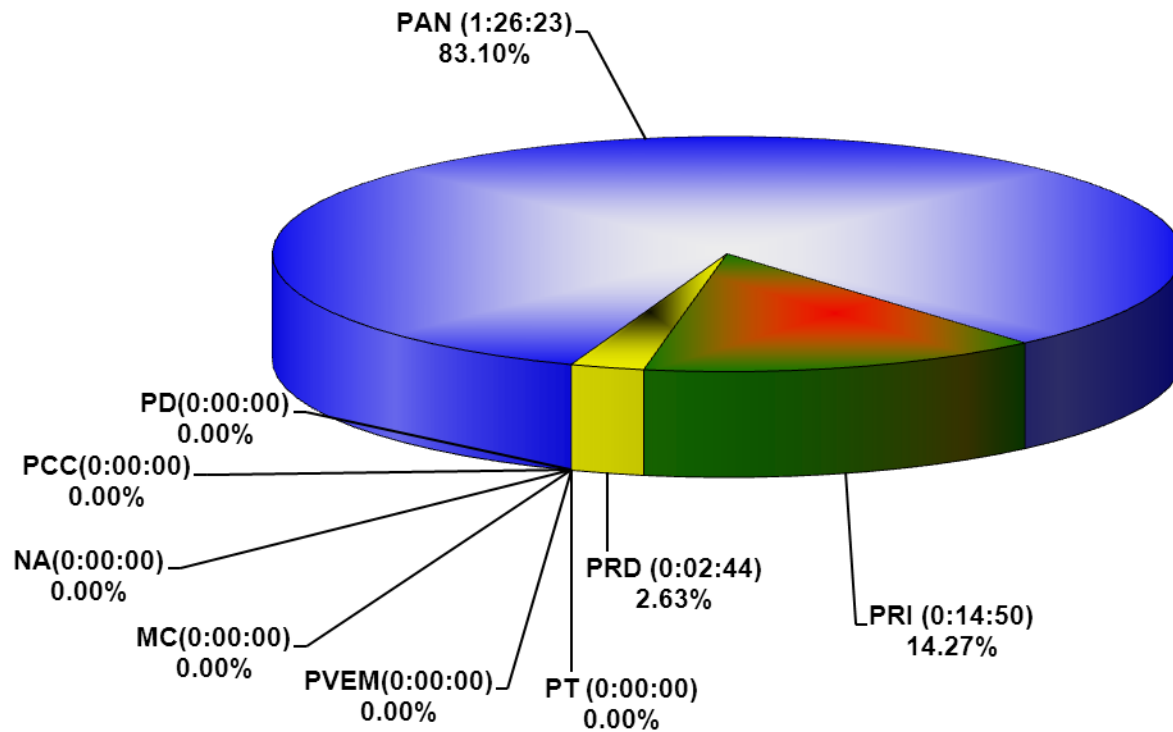

COMISIÓN ESTATAL ELECTORAL DE NUEVO LEÓN
PORCENTAJE Y TIEMPO TOTAL DEDICADO A CADA PARTIDO POLÍTICO EN RADIO
(HORAS)
ACUMULADO DE ABRIL DEL 2013

COMISIÓN ESTATAL ELECTORAL DE NUEVO LEÓN
PORCENTAJE Y NÚMERO TOTAL DE NOTAS DEDICADAS A CADA PARTIDO POLÍTICO EN
RADIO
ACUMULADO DE ABRIL DEL 2013

COMISIÓN ESTATAL ELECTORAL DE NUEVO LEÓN
TOTAL DE NOTAS DEDICADAS A CADA PARTIDO POLÍTICO POR GRUPO RADIOFÓNICO
ACUMULADO DE ABRIL DEL 2013

COMISIÓN ESTATAL ELECTORAL DE NUEVO LEÓN
PORCENTAJE Y ESPACIO TOTAL DEDICADO A CADA PARTIDO POLÍTICO EN PRENSA
(CM2)
ACUMULADO DE ABRIL DE 2013

COMISIÓN ESTATAL ELECTORAL DE NUEVO LEÓN
PORCENTAJE Y NÚMERO TOTAL DE NOTAS DEDICADAS A CADA PARTIDO POLÍTICO EN
PRENSA
ACUMULADO DE ABRIL DE 2013

COMISIÓN ESTATAL ELECTORAL DE NUEVO LEÓN
TOTAL DE NOTAS DEDICADAS A CADA PARTIDO POLÍTICO POR GRUPO EDITORIAL
ACUMULADO DE ABRIL DE 2013

COMISIÓN ESTATAL ELECTORAL DE NUEVO LEÓN
PORCENTAJE Y TIEMPO TOTAL DEDICADO A CADA PARTIDO POLÍTICO EN TELEVISIÓN
(HORAS)
ACUMULADO DE ABRIL DEL 2013

COMISIÓN ESTATAL ELECTORAL DE NUEVO LEÓN
PORCENTAJE Y NÚMERO TOTAL DE NOTAS DEDICADAS A CADA PARTIDO POLÍTICO EN
TELEVISIÓN
ACUMULADO DE ABRIL DEL 2013