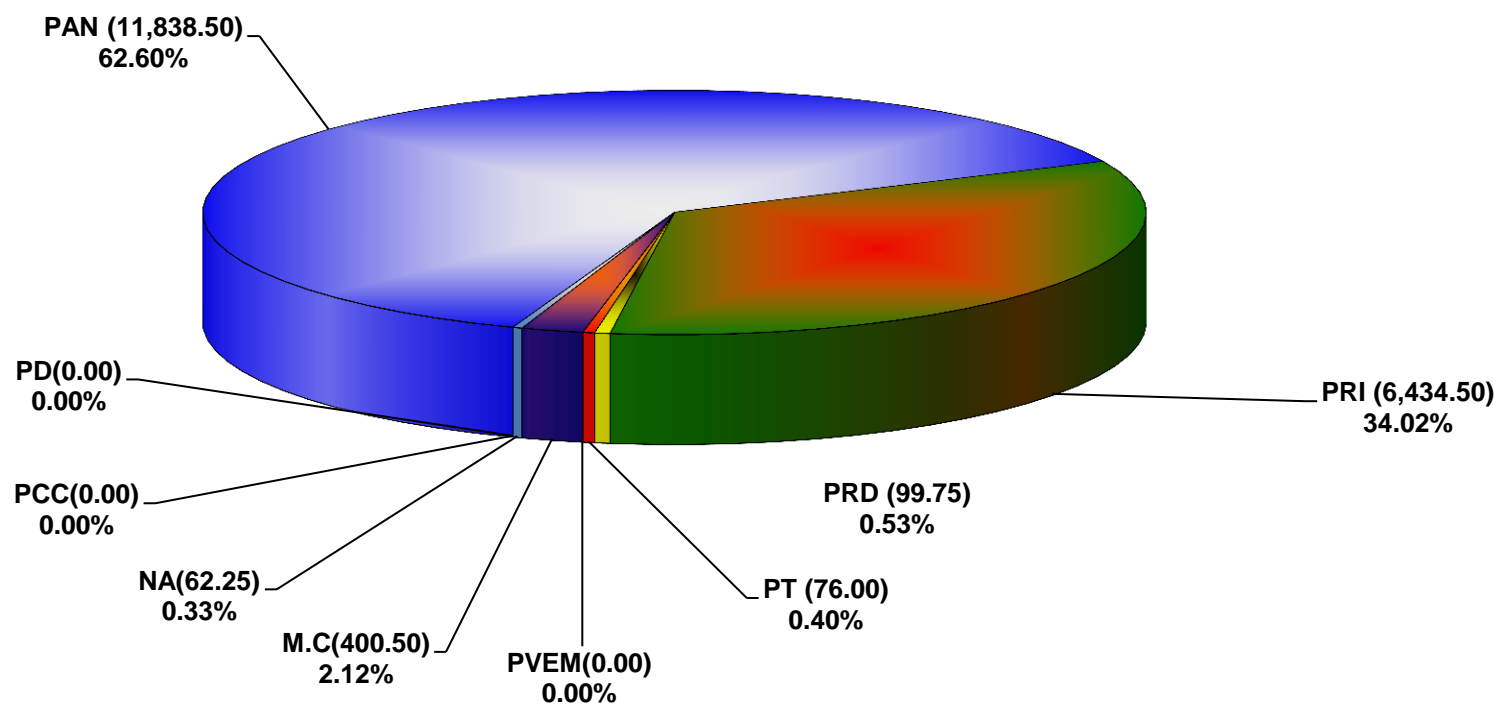

**COMISIÓN ESTATAL ELECTORAL DE NUEVO LEÓN
PORCENTAJE Y ESPACIO TOTAL DEDICADO A CADA PARTIDO POLÍTICO EN PRENSA (CM2)
ACUMULADO DE ENERO DE 2013**

COMISIÓN ESTATAL ELECTORAL DE NUEVO LEÓN
PORCENTAJE Y NÚMERO TOTAL DE NOTAS DEDICADAS A CADA PARTIDO POLÍTICO EN
PRENSA
ACUMULADO DE ENERO DE 2013

**COMISIÓN ESTATAL ELECTORAL DE NUEVO LEÓN
TOTAL DE NOTAS DEDICADAS A CADA PARTIDO POLÍTICO POR GRUPO EDITORIAL
ACUMULADO DE ENERO DE 2013**

COMISIÓN ESTATAL ELECTORAL DE NUEVO LEÓN
PORCENTAJE Y TIEMPO TOTAL DEDICADO A CADA PARTIDO POLÍTICO EN RADIO (HORAS)
ACUMULADO DE ENERO DEL 2013

COMISIÓN ESTATAL ELECTORAL DE NUEVO LEÓN
PORCENTAJE Y NÚMERO TOTAL DE NOTAS DEDICADAS A CADA PARTIDO POLÍTICO EN RADIO
ACUMULADO DE ENERO DEL 2013

COMISIÓN ESTATAL ELECTORAL DE NUEVO LEÓN
TOTAL DE NOTAS DEDICADAS A CADA PARTIDO POLÍTICO POR GRUPO RADIOFÓNICO
ACUMULADO DE ENERO DEL 2013