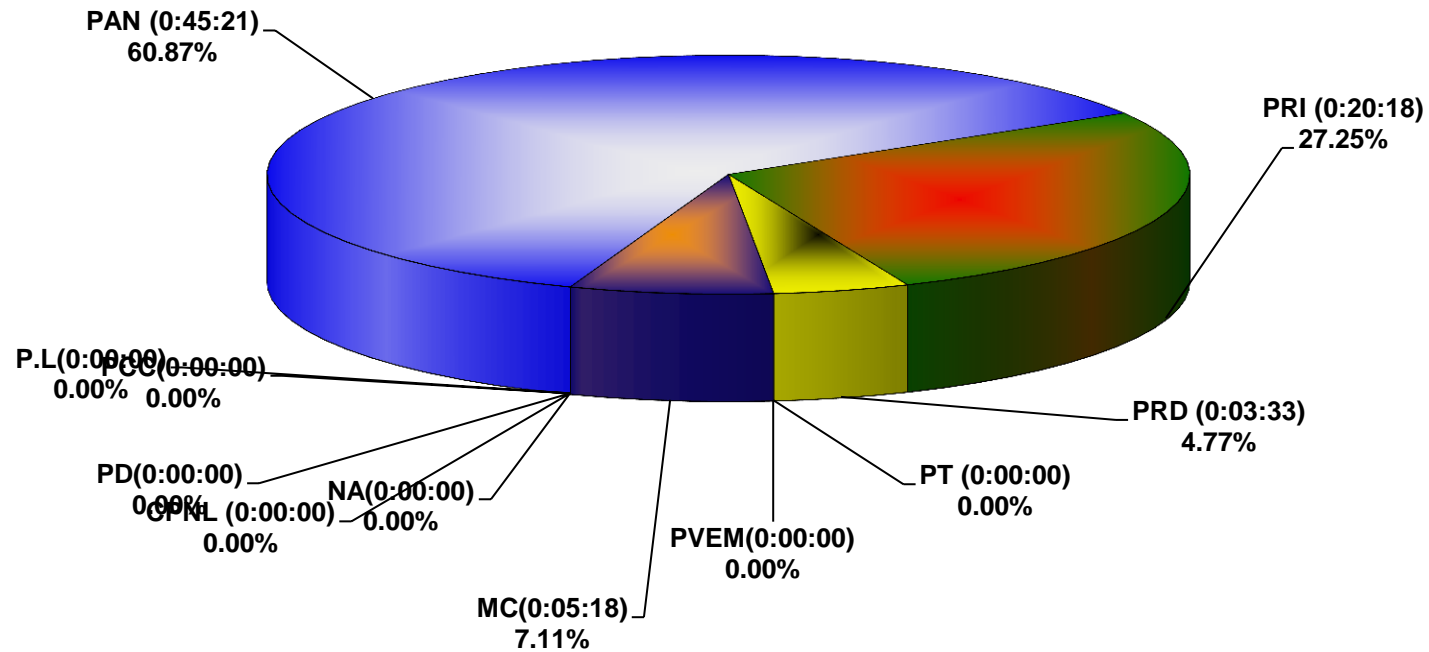

**COMISIÓN ESTATAL ELECTORAL DE NUEVO LEÓN
PORCENTAJE Y ESPACIO TOTAL DEDICADO A CADA PARTIDO POLÍTICO EN PRENSA (CM2)
ACUMULADO DE ENERO DE 2013**

COMISIÓN ESTATAL ELECTORAL DE NUEVO LEÓN
PORCENTAJE Y NÚMERO TOTAL DE NOTAS DEDICADAS A CADA PARTIDO POLÍTICO EN
PRENSA
ACUMULADO DE ENERO DE 2013

**COMISIÓN ESTATAL ELECTORAL DE NUEVO LEÓN
TOTAL DE NOTAS DEDICADAS A CADA PARTIDO POLÍTICO POR GRUPO EDITORIAL
ACUMULADO DE ENERO DE 2013**

COMISIÓN ESTATAL ELECTORAL DE NUEVO LEÓN
PORCENTAJE Y TIEMPO TOTAL DEDICADO A CADA PARTIDO POLÍTICO EN RADIO (HORAS)
ACUMULADO DE ENERO DEL 2013

COMISIÓN ESTATAL ELECTORAL DE NUEVO LEÓN
PORCENTAJE Y NÚMERO TOTAL DE NOTAS DEDICADAS A CADA PARTIDO POLÍTICO EN RADIO
ACUMULADO DE ENERO DEL 2013

COMISIÓN ESTATAL ELECTORAL DE NUEVO LEÓN
TOTAL DE NOTAS DEDICADAS A CADA PARTIDO POLÍTICO POR GRUPO RADIOFÓNICO
ACUMULADO DE ENERO DEL 2013

COMISIÓN ESTATAL ELECTORAL DE NUEVO LEÓN
PORCENTAJE Y TIEMPO TOTAL DEDICADO A CADA PARTIDO POLÍTICO EN TELEVISIÓN
(HORAS)
ACUMULADO DE ENERO DEL 2013

COMISIÓN ESTATAL ELECTORAL DE NUEVO LEÓN
PORCENTAJE Y NÚMERO TOTAL DE NOTAS DEDICADAS A CADA PARTIDO POLÍTICO EN
TELEVISIÓN
ACUMULADO DE ENERO DEL 2013