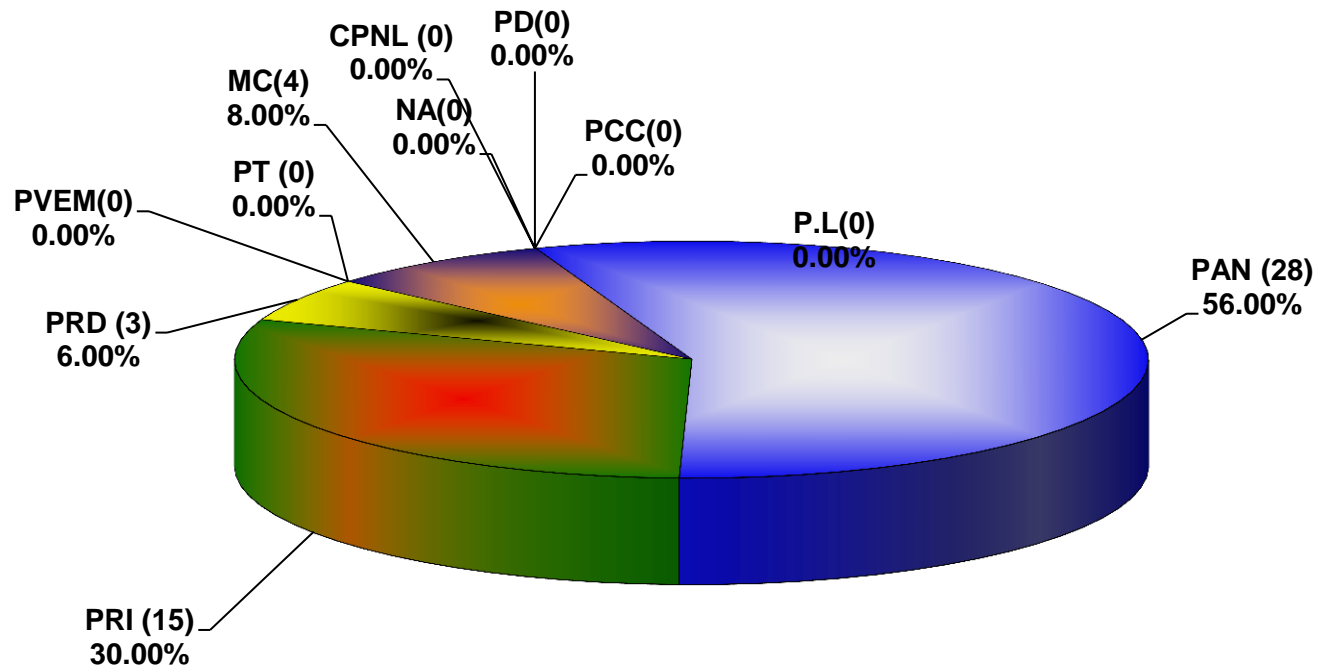

COMISIÓN ESTATAL ELECTORAL DE NUEVO LEÓN
PORCENTAJE Y NÚMERO TOTAL DE NOTAS DEDICADAS A CADA PARTIDO POLÍTICO EN RADIO
ACUMULADO DE ENERO DEL 2013

COMISIÓN ESTATAL ELECTORAL DE NUEVO LEÓN
TOTAL DE NOTAS DEDICADAS A CADA PARTIDO POLÍTICO POR GRUPO RADIOFÓNICO
ACUMULADO DE ENERO DEL 2013

COMISIÓN ESTATAL ELECTORAL DE NUEVO LEÓN
PORCENTAJE Y TIEMPO TOTAL DEDICADO A CADA PARTIDO POLÍTICO EN TELEVISIÓN
(HORAS)
ACUMULADO DE ENERO DEL 2013

COMISIÓN ESTATAL ELECTORAL DE NUEVO LEÓN
PORCENTAJE Y NÚMERO TOTAL DE NOTAS DEDICADAS A CADA PARTIDO POLÍTICO EN
TELEVISIÓN
ACUMULADO DE ENERO DEL 2013