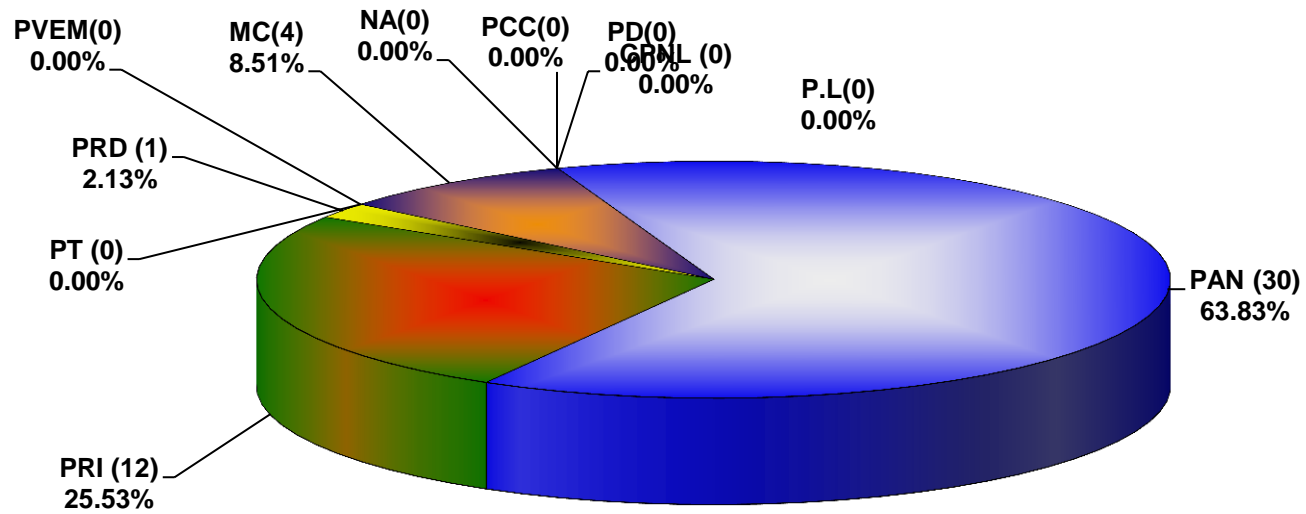

COMISIÓN ESTATAL ELECTORAL DE NUEVO LEÓN
PORCENTAJE Y NÚMERO TOTAL DE NOTAS DEDICADAS A CADA PARTIDO POLÍTICO EN RADIO
ACUMULADO DE ENERO DEL 2013