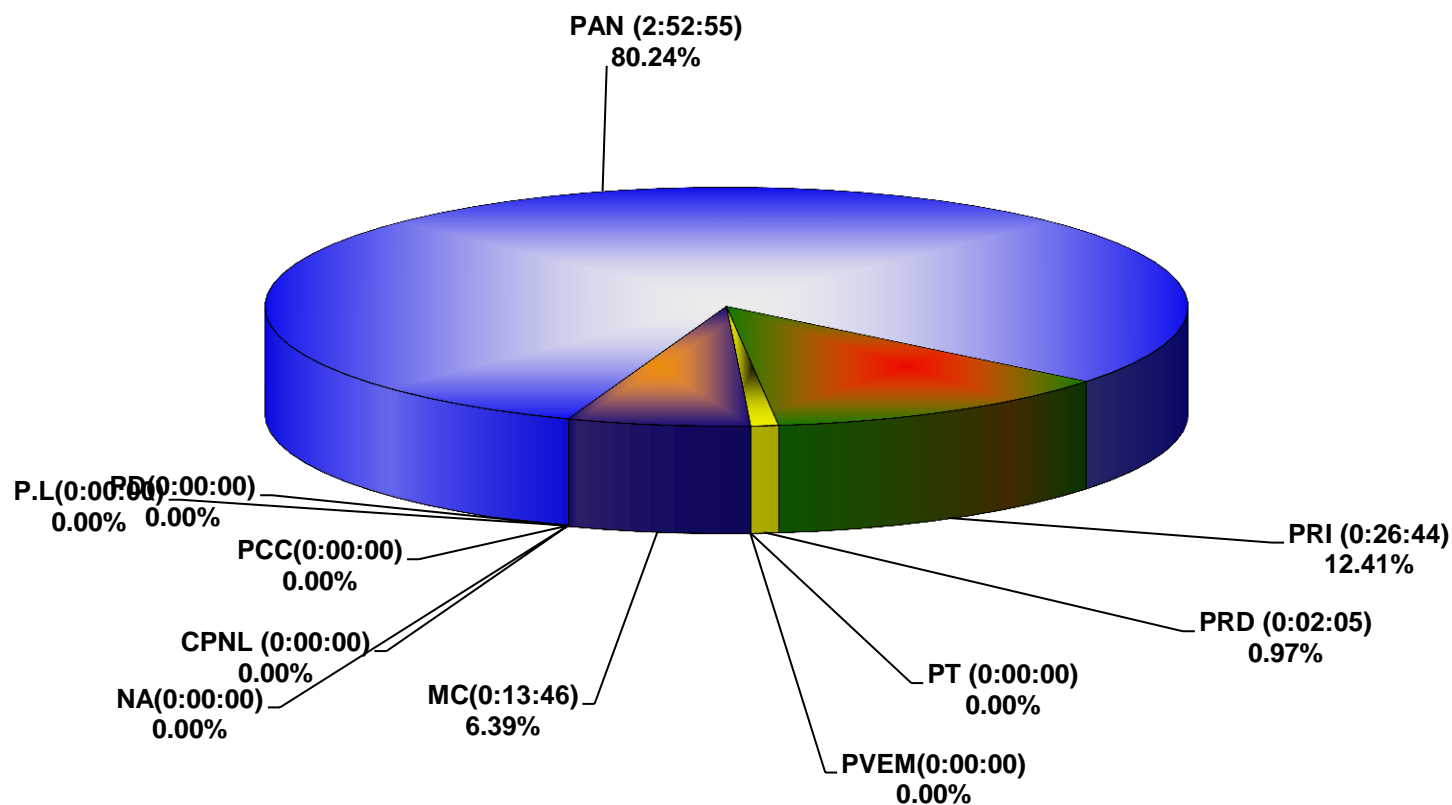

**COMISIÓN ESTATAL ELECTORAL DE NUEVO LEÓN
PORCENTAJE Y ESPACIO TOTAL DEDICADO A CADA PARTIDO POLÍTICO EN PRENSA (CM2)
ACUMULADO DE ENERO DE 2013**

COMISIÓN ESTATAL ELECTORAL DE NUEVO LEÓN
PORCENTAJE Y NÚMERO TOTAL DE NOTAS DEDICADAS A CADA PARTIDO POLÍTICO EN
PRENSA
ACUMULADO DE ENERO DE 2013

**COMISIÓN ESTATAL ELECTORAL DE NUEVO LEÓN
TOTAL DE NOTAS DEDICADAS A CADA PARTIDO POLÍTICO POR GRUPO EDITORIAL
ACUMULADO DE ENERO DE 2013**

COMISIÓN ESTATAL ELECTORAL DE NUEVO LEÓN
PORCENTAJE Y TIEMPO TOTAL DEDICADO A CADA PARTIDO POLÍTICO EN RADIO (HORAS)
ACUMULADO DE ENERO DEL 2013

COMISIÓN ESTATAL ELECTORAL DE NUEVO LEÓN
PORCENTAJE Y NÚMERO TOTAL DE NOTAS DEDICADAS A CADA PARTIDO POLÍTICO EN RADIO
ACUMULADO DE ENERO DEL 2013

COMISIÓN ESTATAL ELECTORAL DE NUEVO LEÓN
TOTAL DE NOTAS DEDICADAS A CADA PARTIDO POLÍTICO POR GRUPO RADIOFÓNICO
ACUMULADO DE ENERO DEL 2013