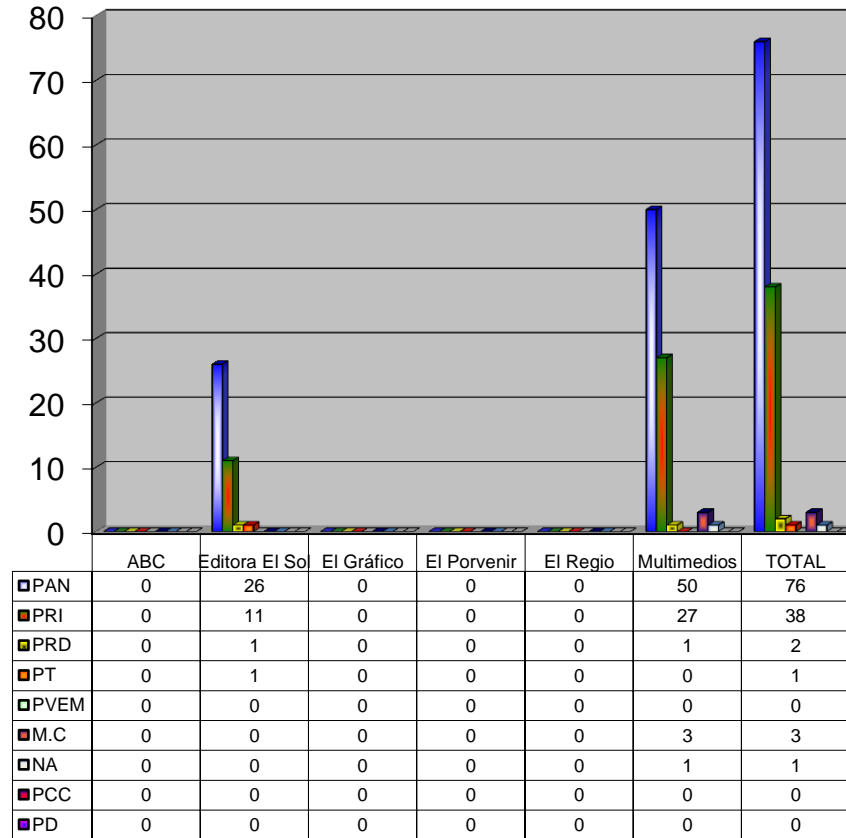

**COMISIÓN ESTATAL ELECTORAL DE NUEVO LEÓN
PORCENTAJE Y ESPACIO TOTAL DEDICADO A CADA PARTIDO POLÍTICO EN PRENSA (CM2)
ACUMULADO DE ENERO DE 2013**

COMISIÓN ESTATAL ELECTORAL DE NUEVO LEÓN
PORCENTAJE Y NÚMERO TOTAL DE NOTAS DEDICADAS A CADA PARTIDO POLÍTICO EN
PRENSA
ACUMULADO DE ENERO DE 2013

**COMISIÓN ESTATAL ELECTORAL DE NUEVO LEÓN
TOTAL DE NOTAS DEDICADAS A CADA PARTIDO POLÍTICO POR GRUPO EDITORIAL
ACUMULADO DE ENERO DE 2013**

COMISIÓN ESTATAL ELECTORAL DE NUEVO LEÓN
PORCENTAJE Y TIEMPO TOTAL DEDICADO A CADA PARTIDO POLÍTICO EN RADIO (HORAS)
ACUMULADO DE ENERO DEL 2013

COMISIÓN ESTATAL ELECTORAL DE NUEVO LEÓN
PORCENTAJE Y NÚMERO TOTAL DE NOTAS DEDICADAS A CADA PARTIDO POLÍTICO EN RADIO
ACUMULADO DE ENERO DEL 2013

COMISIÓN ESTATAL ELECTORAL DE NUEVO LEÓN
TOTAL DE NOTAS DEDICADAS A CADA PARTIDO POLÍTICO POR GRUPO RADIOFÓNICO
ACUMULADO DE ENERO DEL 2013

COMISIÓN ESTATAL ELECTORAL DE NUEVO LEÓN
PORCENTAJE Y TIEMPO TOTAL DEDICADO A CADA PARTIDO POLÍTICO EN TELEVISIÓN
(HORAS)
ACUMULADO DE ENERO DEL 2013

COMISIÓN ESTATAL ELECTORAL DE NUEVO LEÓN
PORCENTAJE Y NÚMERO TOTAL DE NOTAS DEDICADAS A CADA PARTIDO POLÍTICO EN
TELEVISIÓN
ACUMULADO DE ENERO DEL 2013