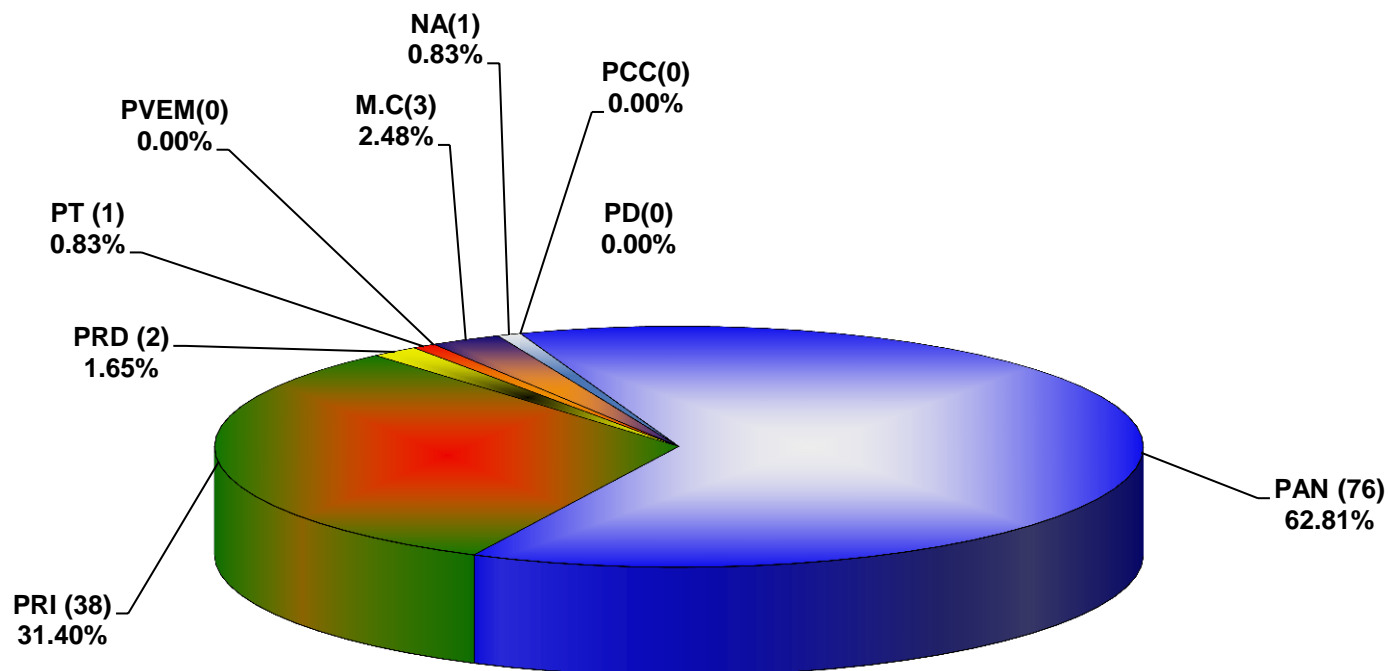

**COMISIÓN ESTATAL ELECTORAL DE NUEVO LEÓN
PORCENTAJE Y ESPACIO TOTAL DEDICADO A CADA PARTIDO POLÍTICO EN PRENSA (CM2)
ACUMULADO DE ENERO DE 2013**

COMISIÓN ESTATAL ELECTORAL DE NUEVO LEÓN
PORCENTAJE Y NÚMERO TOTAL DE NOTAS DEDICADAS A CADA PARTIDO POLÍTICO EN
PRENSA
ACUMULADO DE ENERO DE 2013

**COMISIÓN ESTATAL ELECTORAL DE NUEVO LEÓN
TOTAL DE NOTAS DEDICADAS A CADA PARTIDO POLÍTICO POR GRUPO EDITORIAL
ACUMULADO DE ENERO DE 2013**

COMISIÓN ESTATAL ELECTORAL DE NUEVO LEÓN
PORCENTAJE Y TIEMPO TOTAL DEDICADO A CADA PARTIDO POLÍTICO EN RADIO (HORAS)
ACUMULADO DE ENERO DEL 2013