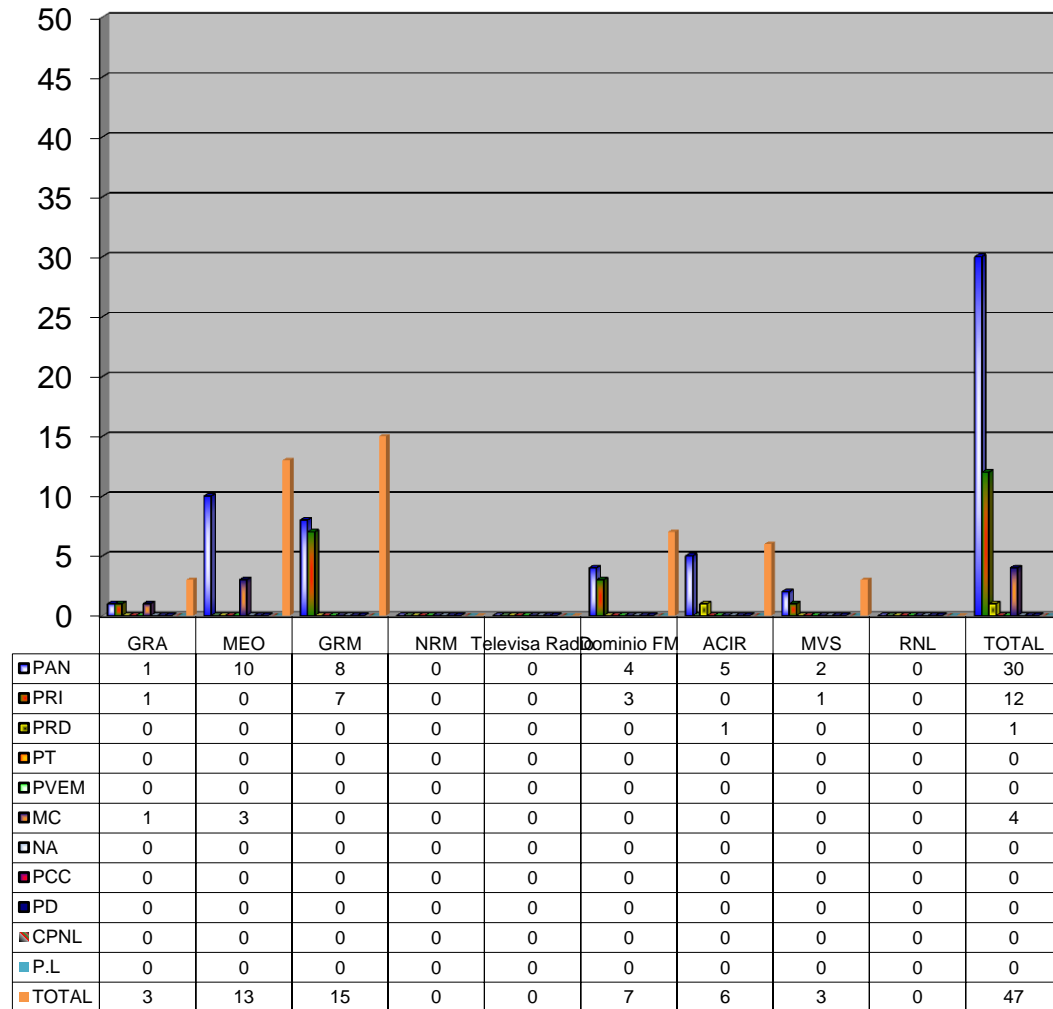

**COMISIÓN ESTATAL ELECTORAL DE NUEVO LEÓN
PORCENTAJE Y ESPACIO TOTAL DEDICADO A CADA PARTIDO POLÍTICO EN PRENSA (CM2)
ACUMULADO DE ENERO DE 2013**

COMISIÓN ESTATAL ELECTORAL DE NUEVO LEÓN
PORCENTAJE Y NÚMERO TOTAL DE NOTAS DEDICADAS A CADA PARTIDO POLÍTICO EN
PRENSA
ACUMULADO DE ENERO DE 2013

**COMISIÓN ESTATAL ELECTORAL DE NUEVO LEÓN
TOTAL DE NOTAS DEDICADAS A CADA PARTIDO POLÍTICO POR GRUPO EDITORIAL
ACUMULADO DE ENERO DE 2013**

COMISIÓN ESTATAL ELECTORAL DE NUEVO LEÓN
PORCENTAJE Y TIEMPO TOTAL DEDICADO A CADA PARTIDO POLÍTICO EN RADIO (HORAS)
ACUMULADO DE ENERO DEL 2013

COMISIÓN ESTATAL ELECTORAL DE NUEVO LEÓN
PORCENTAJE Y NÚMERO TOTAL DE NOTAS DEDICADAS A CADA PARTIDO POLÍTICO EN RADIO
ACUMULADO DE ENERO DEL 2013

COMISIÓN ESTATAL ELECTORAL DE NUEVO LEÓN
TOTAL DE NOTAS DEDICADAS A CADA PARTIDO POLÍTICO POR GRUPO RADIOFÓNICO
ACUMULADO DE ENERO DEL 2013

COMISIÓN ESTATAL ELECTORAL DE NUEVO LEÓN
PORCENTAJE Y TIEMPO TOTAL DEDICADO A CADA PARTIDO POLÍTICO EN TELEVISIÓN
(HORAS)
ACUMULADO DE ENERO DEL 2013

COMISIÓN ESTATAL ELECTORAL DE NUEVO LEÓN
PORCENTAJE Y NÚMERO TOTAL DE NOTAS DEDICADAS A CADA PARTIDO POLÍTICO EN
TELEVISIÓN
ACUMULADO DE ENERO DEL 2013