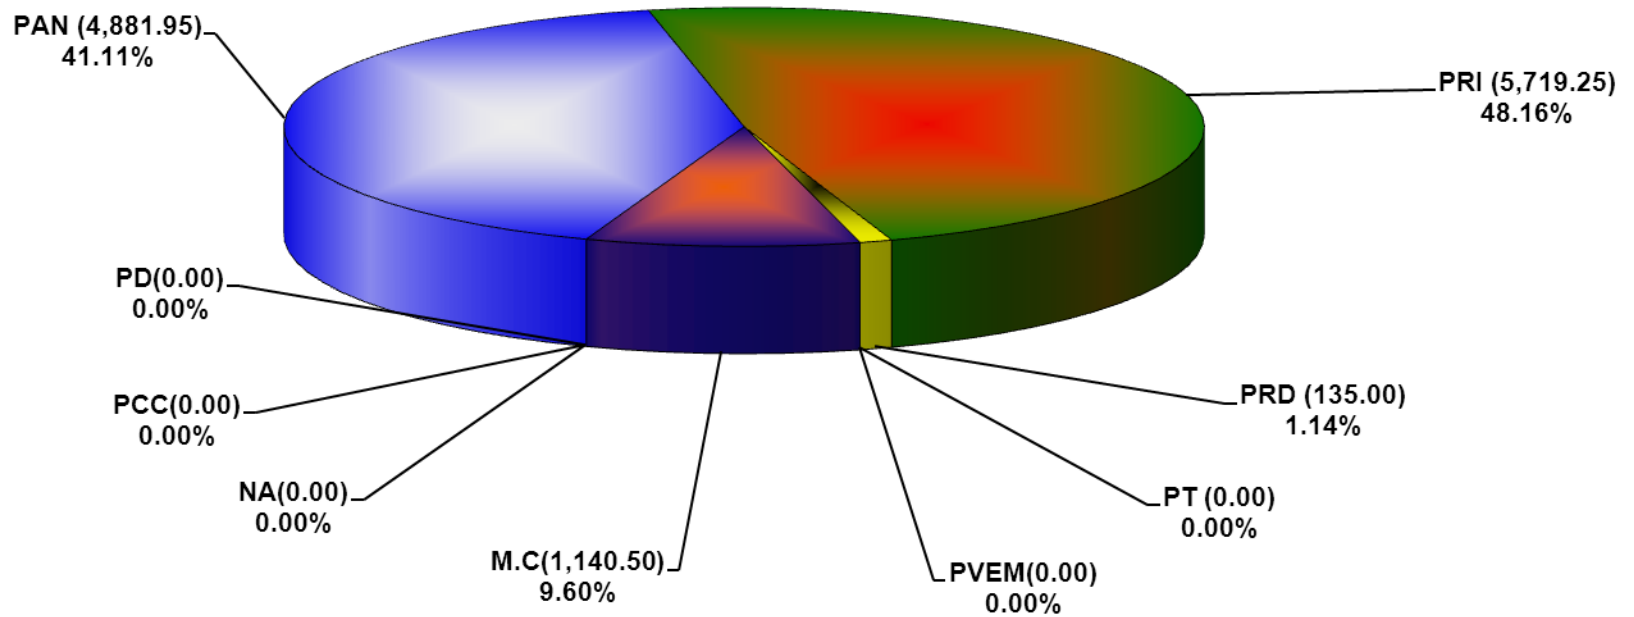

COMISIÓN ESTATAL ELECTORAL DE NUEVO LEÓN
PORCENTAJE Y ESPACIO TOTAL DEDICADO A CADA PARTIDO POLÍTICO EN PRENSA
(CM2)
ACUMULADO DE DICIEMBRE DE 2012

COMISIÓN ESTATAL ELECTORAL DE NUEVO LEÓN
PORCENTAJE Y NÚMERO TOTAL DE NOTAS DEDICADAS A CADA PARTIDO POLÍTICO EN
PRENSA
ACUMULADO DE DICIEMBRE DE 2012

COMISIÓN ESTATAL ELECTORAL DE NUEVO LEÓN
TOTAL DE NOTAS DEDICADAS A CADA PARTIDO POLÍTICO POR GRUPO EDITORIAL
ACUMULADO DE DICIEMBRE DE 2012

COMISIÓN ESTATAL ELECTORAL DE NUEVO LEÓN
PORCENTAJE Y TIEMPO TOTAL DEDICADO A CADA PARTIDO POLÍTICO EN RADIO
(HORAS)
ACUMULADO DE DICIEMBRE DEL 2012

COMISIÓN ESTATAL ELECTORAL DE NUEVO LEÓN
PORCENTAJE Y NÚMERO TOTAL DE NOTAS DEDICADAS A CADA PARTIDO POLÍTICO EN
RADIO
ACUMULADO DE DICIEMBRE DEL 2012

COMISIÓN ESTATAL ELECTORAL DE NUEVO LEÓN
TOTAL DE NOTAS DEDICADAS A CADA PARTIDO POLÍTICO POR GRUPO RADIOFÓNICO
ACUMULADO DE DICIEMBRE DEL 2012

COMISIÓN ESTATAL ELECTORAL DE NUEVO LEÓN
PORCENTAJE Y TIEMPO TOTAL DEDICADO A CADA PARTIDO POLÍTICO EN TELEVISIÓN
(HORAS)
ACUMULADO DE DICIEMBRE DEL 2012

COMISIÓN ESTATAL ELECTORAL DE NUEVO LEÓN
PORCENTAJE Y NÚMERO TOTAL DE NOTAS DEDICADAS A CADA PARTIDO POLÍTICO EN
TELEVISIÓN
ACUMULADO DE DICIEMBRE DEL 2012