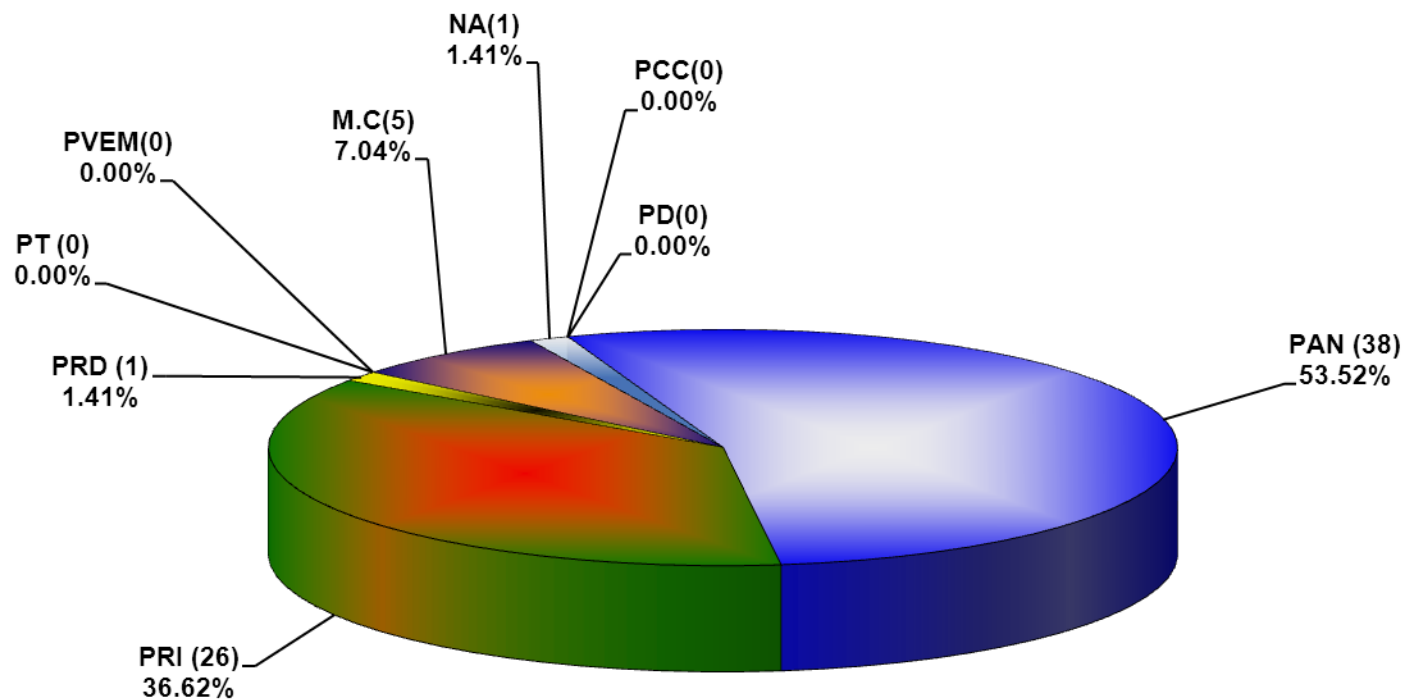

COMISIÓN ESTATAL ELECTORAL DE NUEVO LEÓN
PORCENTAJE Y ESPACIO TOTAL DEDICADO A CADA PARTIDO POLÍTICO EN PRENSA
(CM2)
ACUMULADO DE DICIEMBRE DE 2012

COMISIÓN ESTATAL ELECTORAL DE NUEVO LEÓN
PORCENTAJE Y NÚMERO TOTAL DE NOTAS DEDICADAS A CADA PARTIDO POLÍTICO EN
PRENSA
ACUMULADO DE DICIEMBRE DE 2012

COMISIÓN ESTATAL ELECTORAL DE NUEVO LEÓN
TOTAL DE NOTAS DEDICADAS A CADA PARTIDO POLÍTICO POR GRUPO EDITORIAL
ACUMULADO DE DICIEMBRE DE 2012

COMISIÓN ESTATAL ELECTORAL DE NUEVO LEÓN
PORCENTAJE Y TIEMPO TOTAL DEDICADO A CADA PARTIDO POLÍTICO EN RADIO
(HORAS)
ACUMULADO DE DICIEMBRE DEL 2012