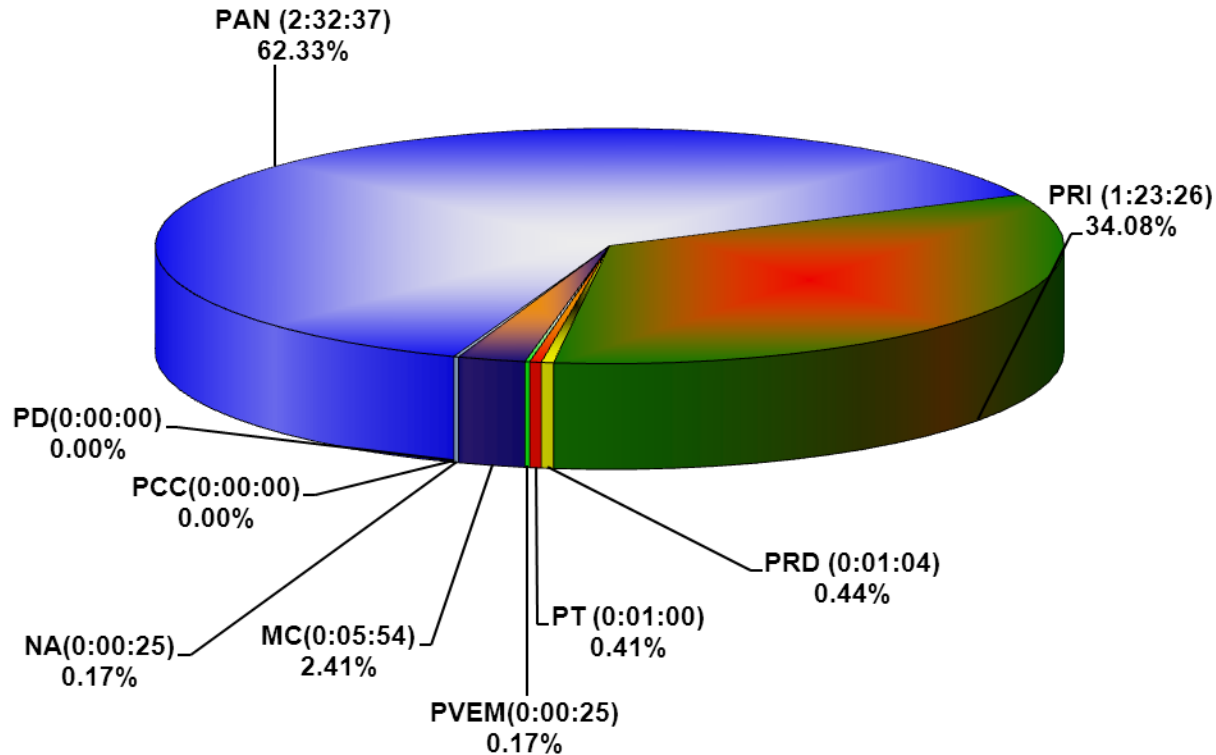

COMISIÓN ESTATAL ELECTORAL DE NUEVO LEÓN
PORCENTAJE Y ESPACIO TOTAL DEDICADO A CADA PARTIDO POLÍTICO EN PRENSA
(CM2)
ACUMULADO DE DICIEMBRE DE 2012

COMISIÓN ESTATAL ELECTORAL DE NUEVO LEÓN
PORCENTAJE Y NÚMERO TOTAL DE NOTAS DEDICADAS A CADA PARTIDO POLÍTICO EN
PRENSA
ACUMULADO DE DICIEMBRE DE 2012

COMISIÓN ESTATAL ELECTORAL DE NUEVO LEÓN
TOTAL DE NOTAS DEDICADAS A CADA PARTIDO POLÍTICO POR GRUPO EDITORIAL
ACUMULADO DE DICIEMBRE DE 2012

COMISIÓN ESTATAL ELECTORAL DE NUEVO LEÓN
PORCENTAJE Y TIEMPO TOTAL DEDICADO A CADA PARTIDO POLÍTICO EN RADIO
(HORAS)
ACUMULADO DE DICIEMBRE DEL 2012