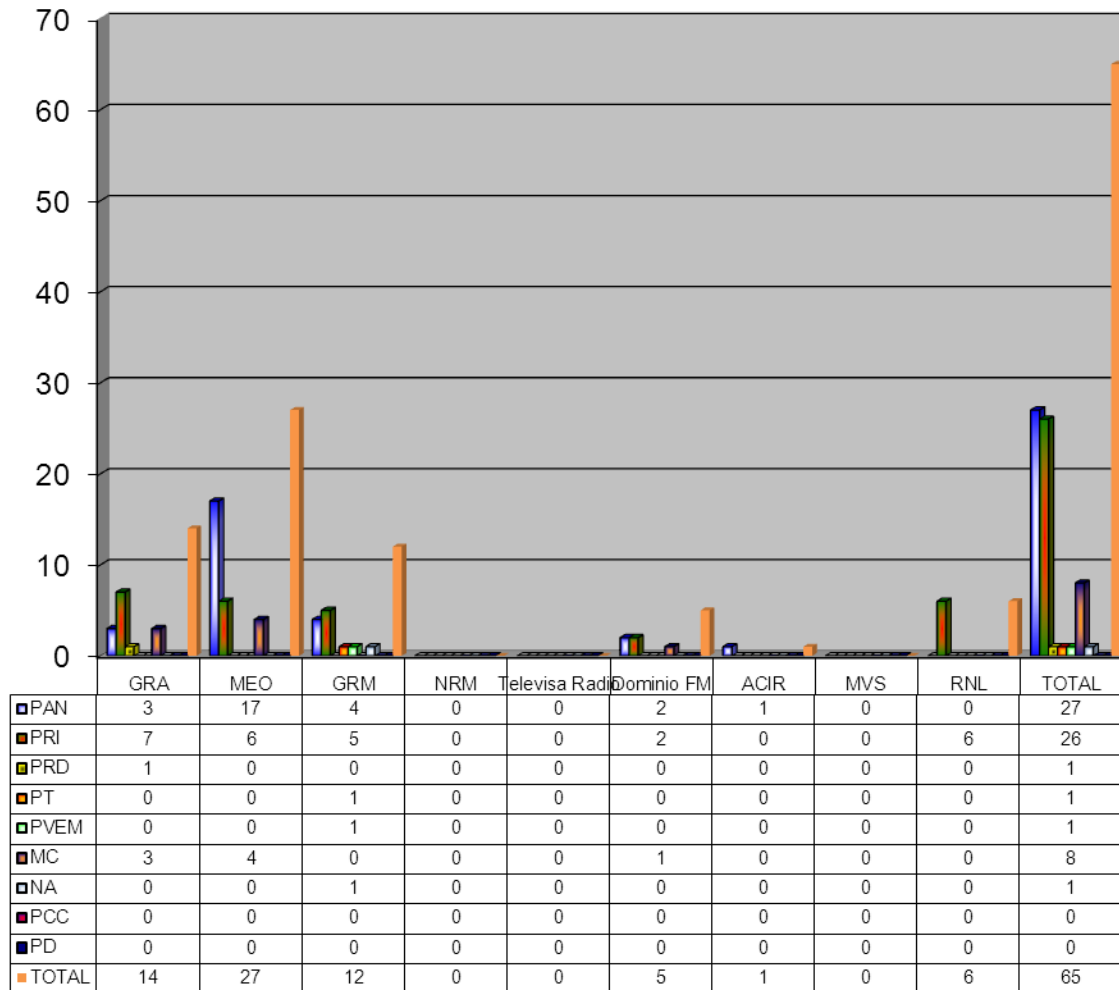

COMISIÓN ESTATAL ELECTORAL DE NUEVO LEÓN
PORCENTAJE Y ESPACIO TOTAL DEDICADO A CADA PARTIDO POLÍTICO EN PRENSA
(CM2)
ACUMULADO DE DICIEMBRE DE 2012

COMISIÓN ESTATAL ELECTORAL DE NUEVO LEÓN
PORCENTAJE Y NÚMERO TOTAL DE NOTAS DEDICADAS A CADA PARTIDO POLÍTICO EN
PRENSA
ACUMULADO DE DICIEMBRE DE 2012

COMISIÓN ESTATAL ELECTORAL DE NUEVO LEÓN
TOTAL DE NOTAS DEDICADAS A CADA PARTIDO POLÍTICO POR GRUPO EDITORIAL
ACUMULADO DE DICIEMBRE DE 2012

COMISIÓN ESTATAL ELECTORAL DE NUEVO LEÓN
PORCENTAJE Y TIEMPO TOTAL DEDICADO A CADA PARTIDO POLÍTICO EN RADIO
(HORAS)
ACUMULADO DE DICIEMBRE DEL 2012

COMISIÓN ESTATAL ELECTORAL DE NUEVO LEÓN
PORCENTAJE Y NÚMERO TOTAL DE NOTAS DEDICADAS A CADA PARTIDO POLÍTICO EN
RADIO
ACUMULADO DE DICIEMBRE DEL 2012

COMISIÓN ESTATAL ELECTORAL DE NUEVO LEÓN
TOTAL DE NOTAS DEDICADAS A CADA PARTIDO POLÍTICO POR GRUPO RADIOFÓNICO
ACUMULADO DE DICIEMBRE DEL 2012

COMISIÓN ESTATAL ELECTORAL DE NUEVO LEÓN
PORCENTAJE Y TIEMPO TOTAL DEDICADO A CADA PARTIDO POLÍTICO EN TELEVISIÓN
(HORAS)
ACUMULADO DE DICIEMBRE DEL 2012

COMISIÓN ESTATAL ELECTORAL DE NUEVO LEÓN
PORCENTAJE Y NÚMERO TOTAL DE NOTAS DEDICADAS A CADA PARTIDO POLÍTICO EN
TELEVISIÓN
ACUMULADO DE DICIEMBRE DEL 2012