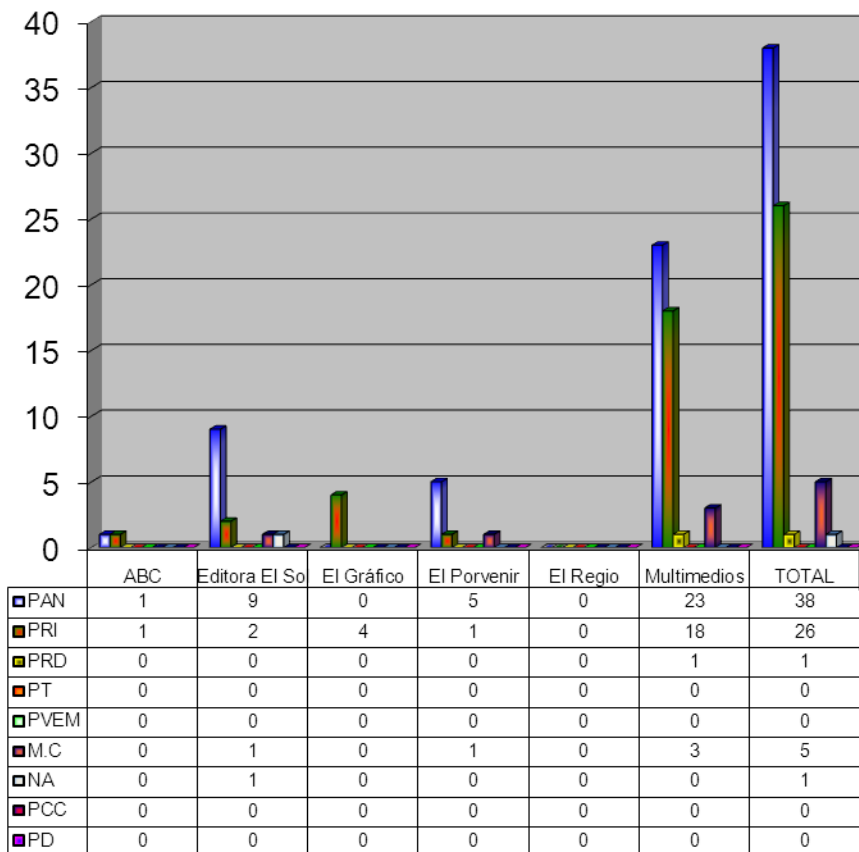

COMISIÓN ESTATAL ELECTORAL DE NUEVO LEÓN
PORCENTAJE Y ESPACIO TOTAL DEDICADO A CADA PARTIDO POLÍTICO EN PRENSA
(CM2)
ACUMULADO DE DICIEMBRE DE 2012

COMISIÓN ESTATAL ELECTORAL DE NUEVO LEÓN
PORCENTAJE Y NÚMERO TOTAL DE NOTAS DEDICADAS A CADA PARTIDO POLÍTICO EN
PRENSA
ACUMULADO DE DICIEMBRE DE 2012

COMISIÓN ESTATAL ELECTORAL DE NUEVO LEÓN
TOTAL DE NOTAS DEDICADAS A CADA PARTIDO POLÍTICO POR GRUPO EDITORIAL
ACUMULADO DE DICIEMBRE DE 2012

COMISIÓN ESTATAL ELECTORAL DE NUEVO LEÓN
PORCENTAJE Y TIEMPO TOTAL DEDICADO A CADA PARTIDO POLÍTICO EN RADIO
(HORAS)
ACUMULADO DE DICIEMBRE DEL 2012

COMISIÓN ESTATAL ELECTORAL DE NUEVO LEÓN
PORCENTAJE Y NÚMERO TOTAL DE NOTAS DEDICADAS A CADA PARTIDO POLÍTICO EN
RADIO
ACUMULADO DE DICIEMBRE DEL 2012

COMISIÓN ESTATAL ELECTORAL DE NUEVO LEÓN
TOTAL DE NOTAS DEDICADAS A CADA PARTIDO POLÍTICO POR GRUPO RADIOFÓNICO
ACUMULADO DE DICIEMBRE DEL 2012

COMISIÓN ESTATAL ELECTORAL DE NUEVO LEÓN
PORCENTAJE Y TIEMPO TOTAL DEDICADO A CADA PARTIDO POLÍTICO EN TELEVISIÓN
(HORAS)
ACUMULADO DE DICIEMBRE DEL 2012

COMISIÓN ESTATAL ELECTORAL DE NUEVO LEÓN
PORCENTAJE Y NÚMERO TOTAL DE NOTAS DEDICADAS A CADA PARTIDO POLÍTICO EN
TELEVISIÓN
ACUMULADO DE DICIEMBRE DEL 2012