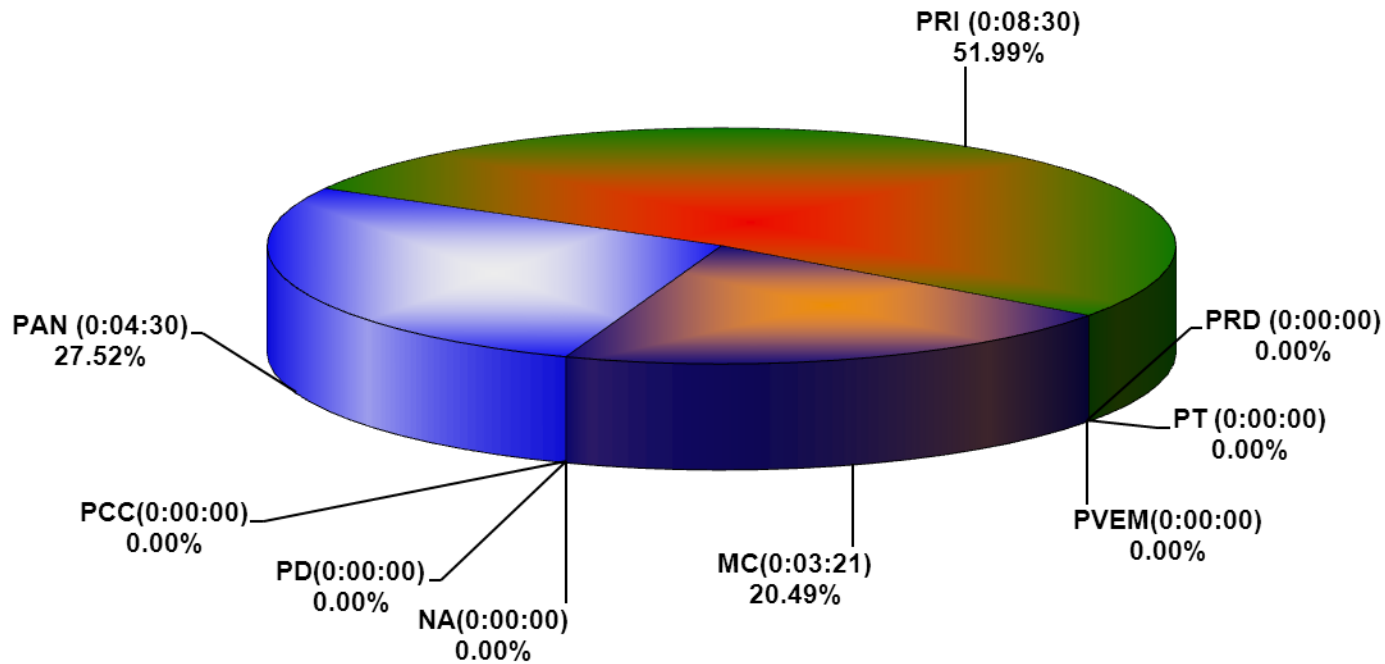

COMISIÓN ESTATAL ELECTORAL DE NUEVO LEÓN
PORCENTAJE Y TIEMPO TOTAL DEDICADO A CADA PARTIDO POLÍTICO EN TELEVISIÓN
(HORAS)
ACUMULADO DE DICIEMBRE DEL 2012