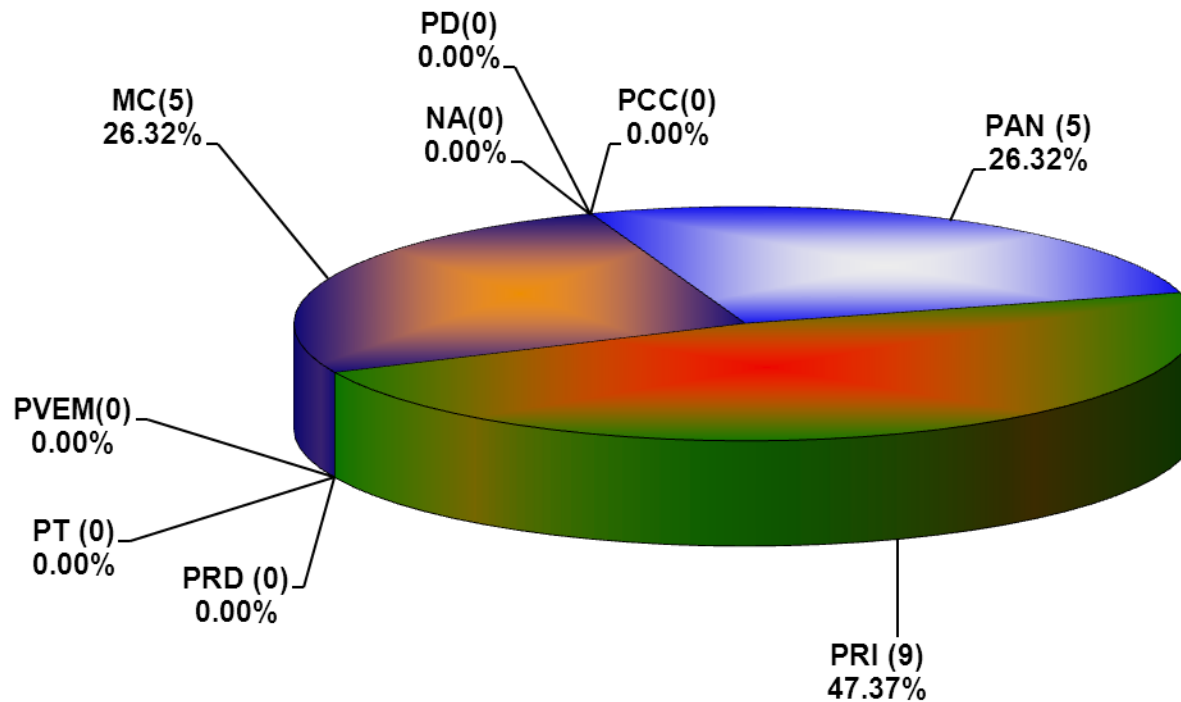

COMISIÓN ESTATAL ELECTORAL DE NUEVO LEÓN
PORCENTAJE Y NÚMERO TOTAL DE NOTAS DEDICADAS A CADA PARTIDO POLÍTICO EN
RADIO
ACUMULADO DE DICIEMBRE DEL 2012

COMISIÓN ESTATAL ELECTORAL DE NUEVO LEÓN
TOTAL DE NOTAS DEDICADAS A CADA PARTIDO POLÍTICO POR GRUPO RADIOFÓNICO
ACUMULADO DE DICIEMBRE DEL 2012

COMISIÓN ESTATAL ELECTORAL DE NUEVO LEÓN
PORCENTAJE Y TIEMPO TOTAL DEDICADO A CADA PARTIDO POLÍTICO EN TELEVISIÓN
(HORAS)
ACUMULADO DE DICIEMBRE DEL 2012

COMISIÓN ESTATAL ELECTORAL DE NUEVO LEÓN
PORCENTAJE Y NÚMERO TOTAL DE NOTAS DEDICADAS A CADA PARTIDO POLÍTICO EN
TELEVISIÓN
ACUMULADO DE DICIEMBRE DEL 2012