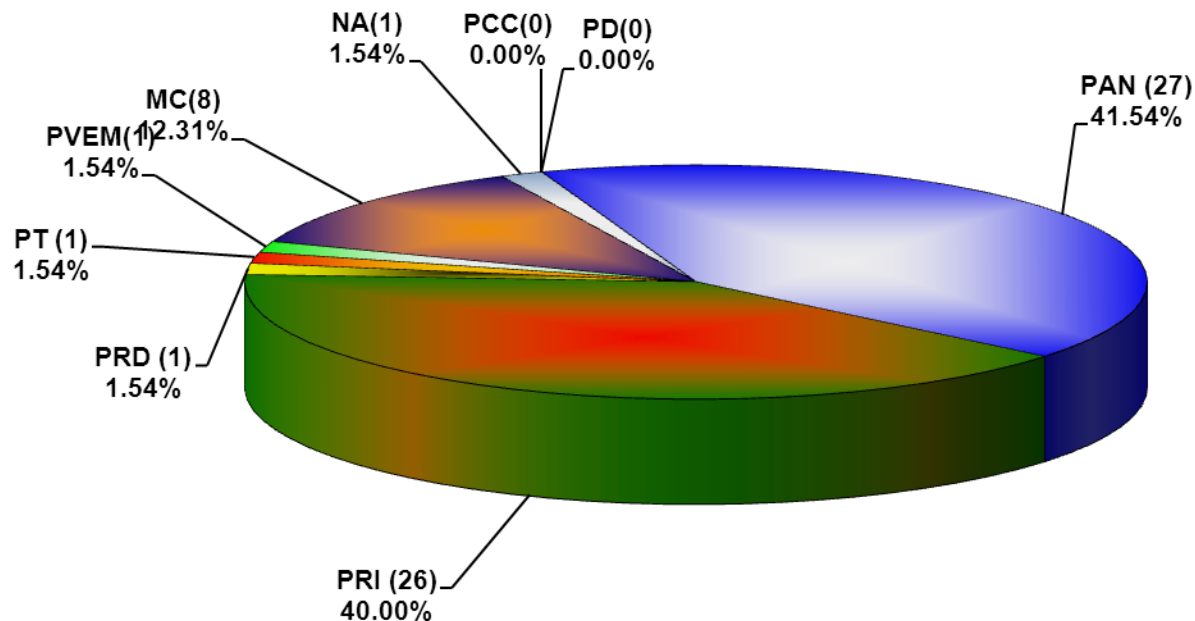

COMISIÓN ESTATAL ELECTORAL DE NUEVO LEÓN
PORCENTAJE Y NÚMERO TOTAL DE NOTAS DEDICADAS A CADA PARTIDO POLÍTICO EN
RADIO
ACUMULADO DE DICIEMBRE DEL 2012