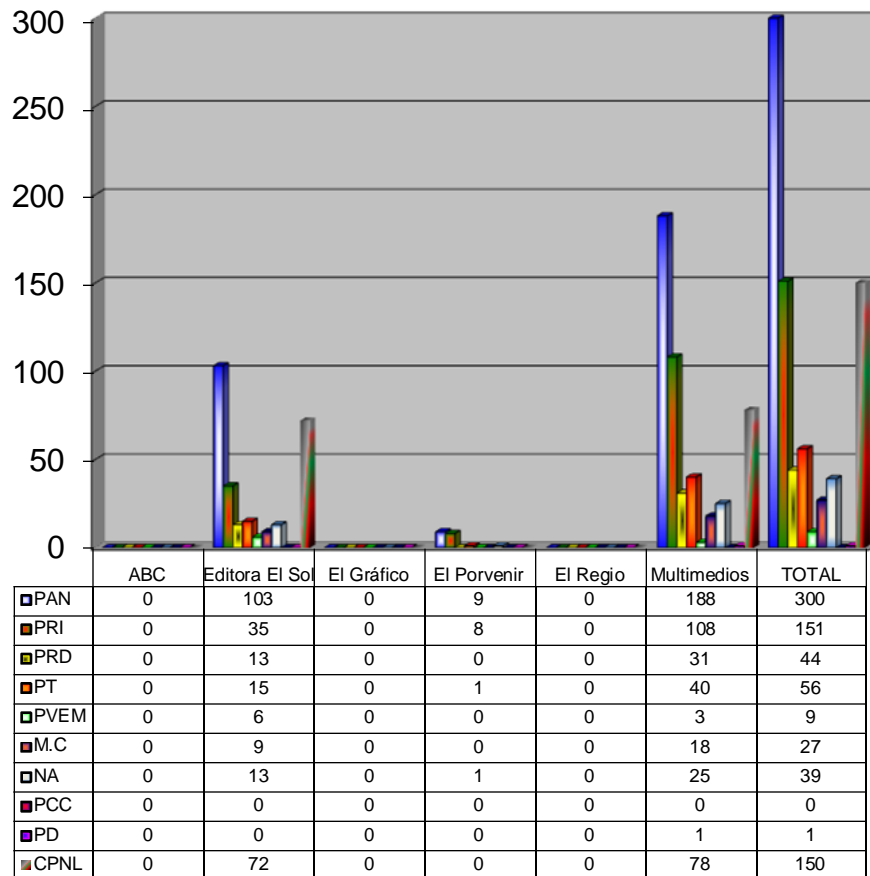

COMISIÓN ESTATAL ELECTORAL DE NUEVO LEÓN
PORCENTAJE Y TIEMPO TOTAL DEDICADO A CADA PARTIDO POLÍTICO EN TELEVISIÓN
(HORAS)
ACUMULADO DE JULIO DEL 2012

COMISIÓN ESTATAL ELECTORAL DE NUEVO LEÓN
PORCENTAJE Y NÚMERO TOTAL DE NOTAS DEDICADAS A CADA PARTIDO POLÍTICO EN
TELEVISIÓN
ACUMULADO DE JULIO DEL 2012

COMISIÓN ESTATAL ELECTORAL DE NUEVO LEÓN
TOTAL DE NOTAS DEDICADAS A CADA PARTIDO POLÍTICO POR GRUPO A TELEVISIVO
ACUMULADO DE JULIO DEL 2012

**COMISIÓN ESTATAL ELECTORAL DE NUEVO LEÓN
PORCENTAJE Y ESPACIO TOTAL DEDICADO A CADA PARTIDO POLÍTICO EN PRENSA (CM2)
ACUMULADO DE JULIO DE 2012**

COMISIÓN ESTATAL ELECTORAL DE NUEVO LEÓN
PORCENTAJE Y NÚMERO TOTAL DE NOTAS DEDICADAS A CADA PARTIDO POLÍTICO EN
PRENSA
ACUMULADO DE JULIO DE 2012

**COMISIÓN ESTATAL ELECTORAL DE NUEVO LEÓN
TOTAL DE NOTAS DEDICADAS A CADA PARTIDO POLÍTICO POR GRUPO EDITORIAL
ACUMULADO DE JULIO DE 2012**

COMISIÓN ESTATAL ELECTORAL DE NUEVO LEÓN
PORCENTAJE Y TIEMPO TOTAL DEDICADO A CADA PARTIDO POLÍTICO EN RADIO (HORAS)
ACUMULADO DE JULIO DEL 2012

COMISIÓN ESTATAL ELECTORAL DE NUEVO LEÓN
PORCENTAJE Y NÚMERO TOTAL DE NOTAS DEDICADAS A CADA PARTIDO POLÍTICO EN
RADIO
ACUMULADO DE JULIO DEL 2012