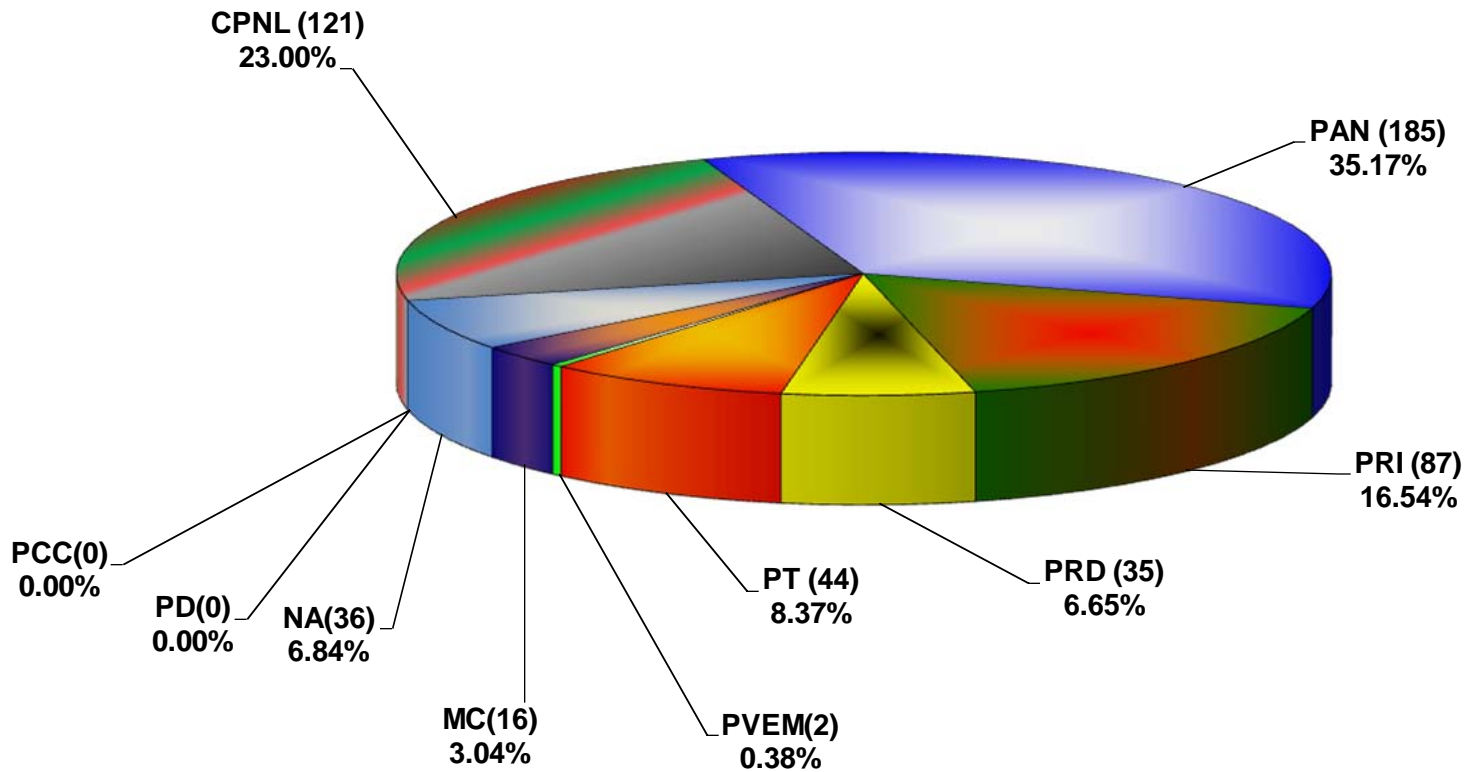

COMISIÓN ESTATAL ELECTORAL DE NUEVO LEÓN
PORCENTAJE Y TIEMPO TOTAL DEDICADO A CADA PARTIDO POLÍTICO EN TELEVISIÓN
(HORAS)
ACUMULADO DE JULIO DEL 2012

COMISIÓN ESTATAL ELECTORAL DE NUEVO LEÓN
PORCENTAJE Y NÚMERO TOTAL DE NOTAS DEDICADAS A CADA PARTIDO POLÍTICO EN
TELEVISIÓN
ACUMULADO DE JULIO DEL 2012

COMISIÓN ESTATAL ELECTORAL DE NUEVO LEÓN
TOTAL DE NOTAS DEDICADAS A CADA PARTIDO POLÍTICO POR GRUPO A TELEVISIVO
ACUMULADO DE JULIO DEL 2012

**COMISIÓN ESTATAL ELECTORAL DE NUEVO LEÓN
PORCENTAJE Y ESPACIO TOTAL DEDICADO A CADA PARTIDO POLÍTICO EN PRENSA (CM2)
ACUMULADO DE JULIO DE 2012**