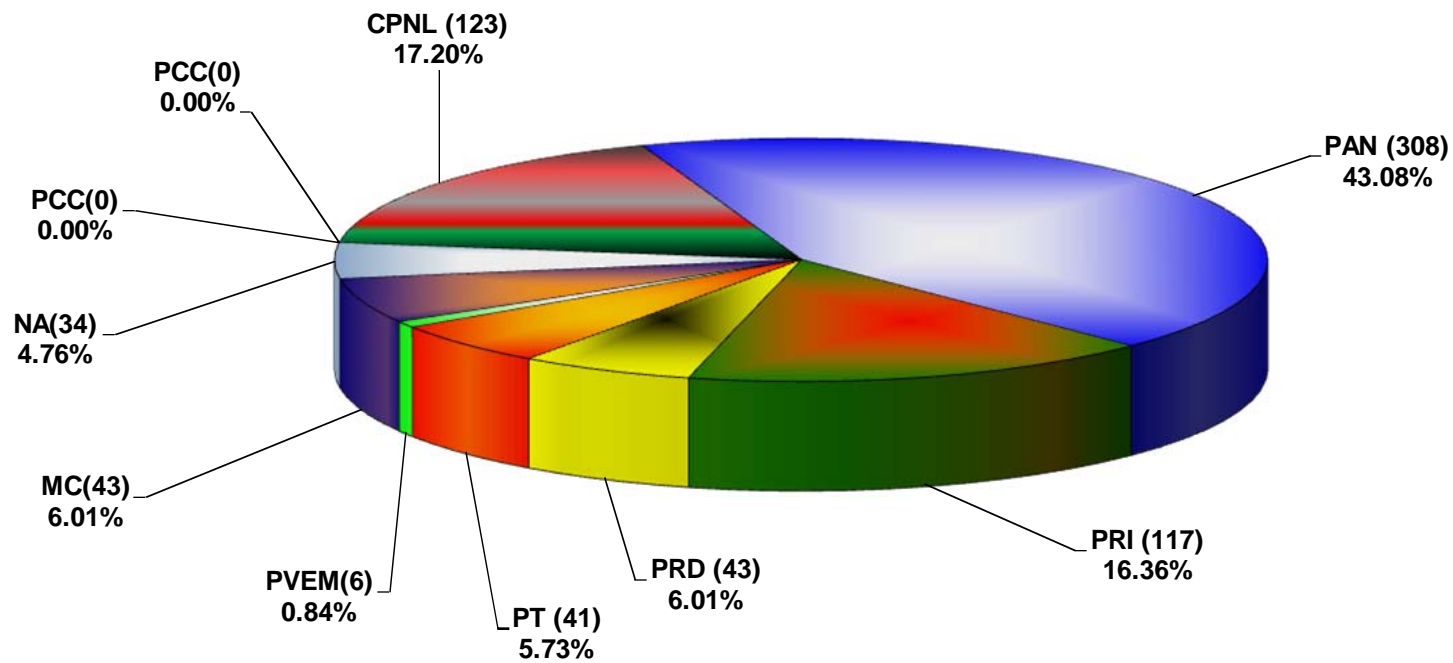

COMISIÓN ESTATAL ELECTORAL DE NUEVO LEÓN
PORCENTAJE Y NÚMERO TOTAL DE NOTAS DEDICADAS A CADA PARTIDO POLÍTICO EN
PRENSA
ACUMULADO DE JULIO DE 2012

**COMISIÓN ESTATAL ELECTORAL DE NUEVO LEÓN
TOTAL DE NOTAS DEDICADAS A CADA PARTIDO POLÍTICO POR GRUPO EDITORIAL
ACUMULADO DE JULIO DE 2012**

COMISIÓN ESTATAL ELECTORAL DE NUEVO LEÓN
PORCENTAJE Y TIEMPO TOTAL DEDICADO A CADA PARTIDO POLÍTICO EN RADIO (HORAS)
ACUMULADO DE JULIO DEL 2012

COMISIÓN ESTATAL ELECTORAL DE NUEVO LEÓN
PORCENTAJE Y NÚMERO TOTAL DE NOTAS DEDICADAS A CADA PARTIDO POLÍTICO EN
RADIO
ACUMULADO DE JULIO DEL 2012