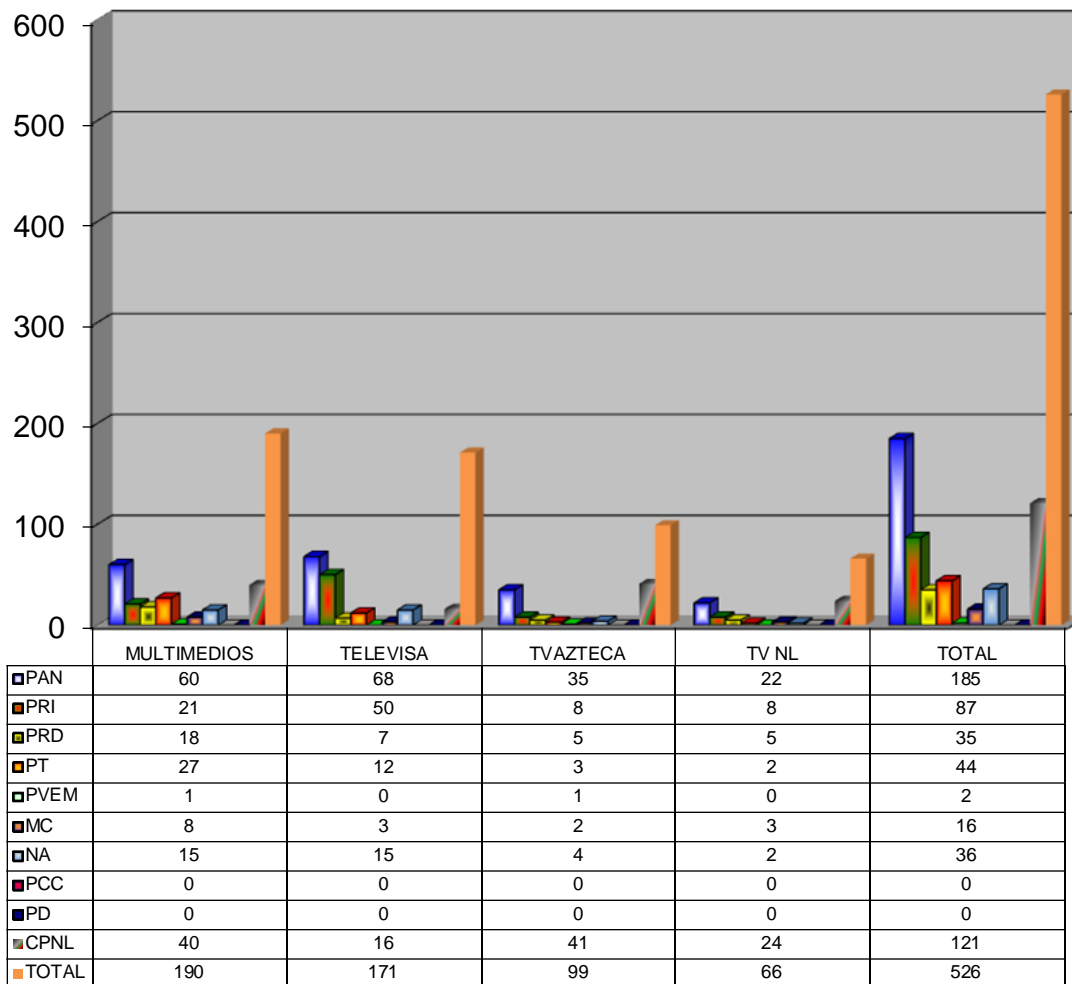

COMISIÓN ESTATAL ELECTORAL DE NUEVO LEÓN
PORCENTAJE Y TIEMPO TOTAL DEDICADO A CADA PARTIDO POLÍTICO EN TELEVISIÓN
(HORAS)
ACUMULADO DE JULIO DEL 2012

COMISIÓN ESTATAL ELECTORAL DE NUEVO LEÓN
PORCENTAJE Y NÚMERO TOTAL DE NOTAS DEDICADAS A CADA PARTIDO POLÍTICO EN
TELEVISIÓN
ACUMULADO DE JULIO DEL 2012

COMISIÓN ESTATAL ELECTORAL DE NUEVO LEÓN
TOTAL DE NOTAS DEDICADAS A CADA PARTIDO POLÍTICO POR GRUPO A TELEVISIVO
ACUMULADO DE JULIO DEL 2012

**COMISIÓN ESTATAL ELECTORAL DE NUEVO LEÓN
PORCENTAJE Y ESPACIO TOTAL DEDICADO A CADA PARTIDO POLÍTICO EN PRENSA (CM2)
ACUMULADO DE JULIO DE 2012**

COMISIÓN ESTATAL ELECTORAL DE NUEVO LEÓN
PORCENTAJE Y NÚMERO TOTAL DE NOTAS DEDICADAS A CADA PARTIDO POLÍTICO EN
PRENSA
ACUMULADO DE JULIO DE 2012

**COMISIÓN ESTATAL ELECTORAL DE NUEVO LEÓN
TOTAL DE NOTAS DEDICADAS A CADA PARTIDO POLÍTICO POR GRUPO EDITORIAL
ACUMULADO DE JULIO DE 2012**

COMISIÓN ESTATAL ELECTORAL DE NUEVO LEÓN
PORCENTAJE Y TIEMPO TOTAL DEDICADO A CADA PARTIDO POLÍTICO EN RADIO (HORAS)
ACUMULADO DE JULIO DEL 2012

COMISIÓN ESTATAL ELECTORAL DE NUEVO LEÓN
PORCENTAJE Y NÚMERO TOTAL DE NOTAS DEDICADAS A CADA PARTIDO POLÍTICO EN
RADIO
ACUMULADO DE JULIO DEL 2012