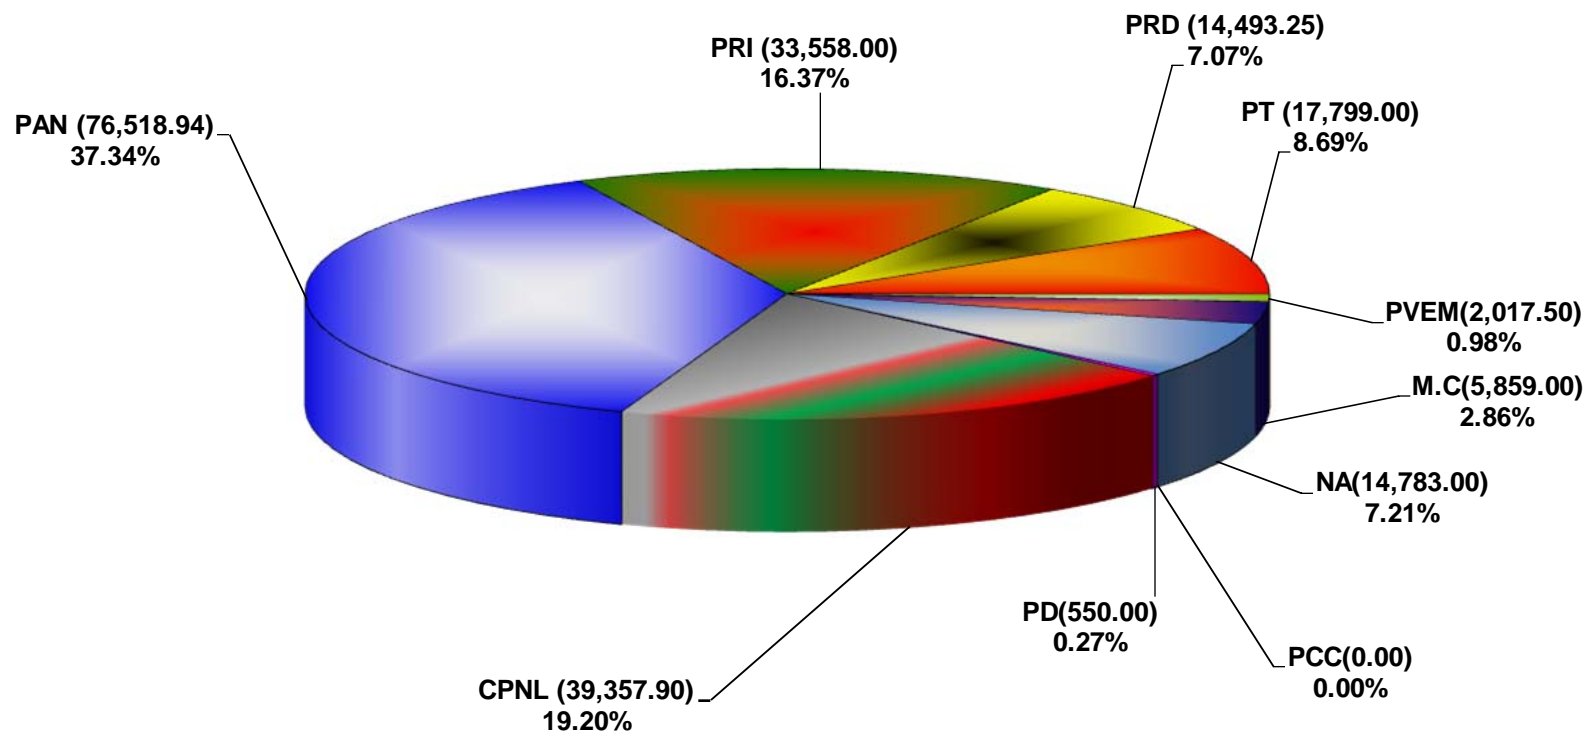

COMISIÓN ESTATAL ELECTORAL DE NUEVO LEÓN
PORCENTAJE Y TIEMPO TOTAL DEDICADO A CADA PARTIDO POLÍTICO EN TELEVISIÓN
(HORAS)
ACUMULADO DE JULIO DEL 2012

COMISIÓN ESTATAL ELECTORAL DE NUEVO LEÓN
PORCENTAJE Y NÚMERO TOTAL DE NOTAS DEDICADAS A CADA PARTIDO POLÍTICO EN
TELEVISIÓN
ACUMULADO DE JULIO DEL 2012

COMISIÓN ESTATAL ELECTORAL DE NUEVO LEÓN
TOTAL DE NOTAS DEDICADAS A CADA PARTIDO POLÍTICO POR GRUPO A TELEVISIVO
ACUMULADO DE JULIO DEL 2012

**COMISIÓN ESTATAL ELECTORAL DE NUEVO LEÓN
PORCENTAJE Y ESPACIO TOTAL DEDICADO A CADA PARTIDO POLÍTICO EN PRENSA (CM2)
ACUMULADO DE JULIO DE 2012**