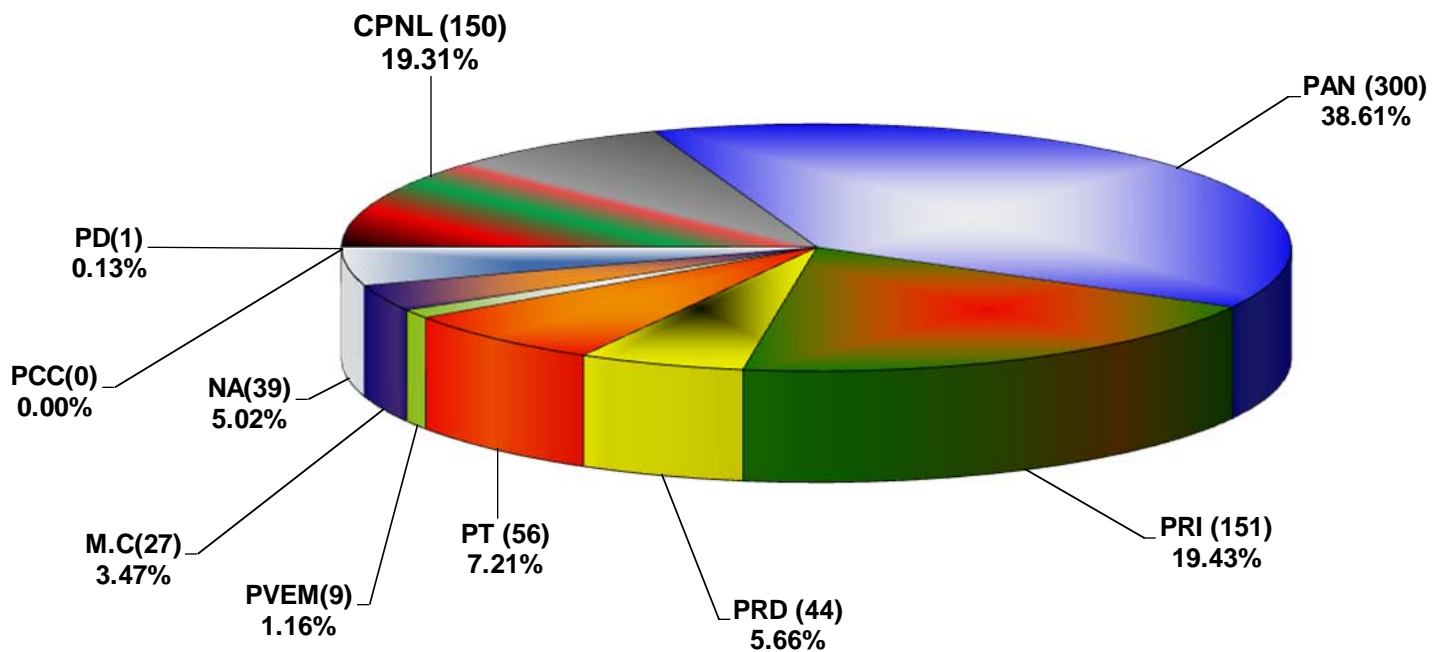

COMISIÓN ESTATAL ELECTORAL DE NUEVO LEÓN
PORCENTAJE Y NÚMERO TOTAL DE NOTAS DEDICADAS A CADA PARTIDO POLÍTICO EN
PRENSA
ACUMULADO DE JULIO DE 2012