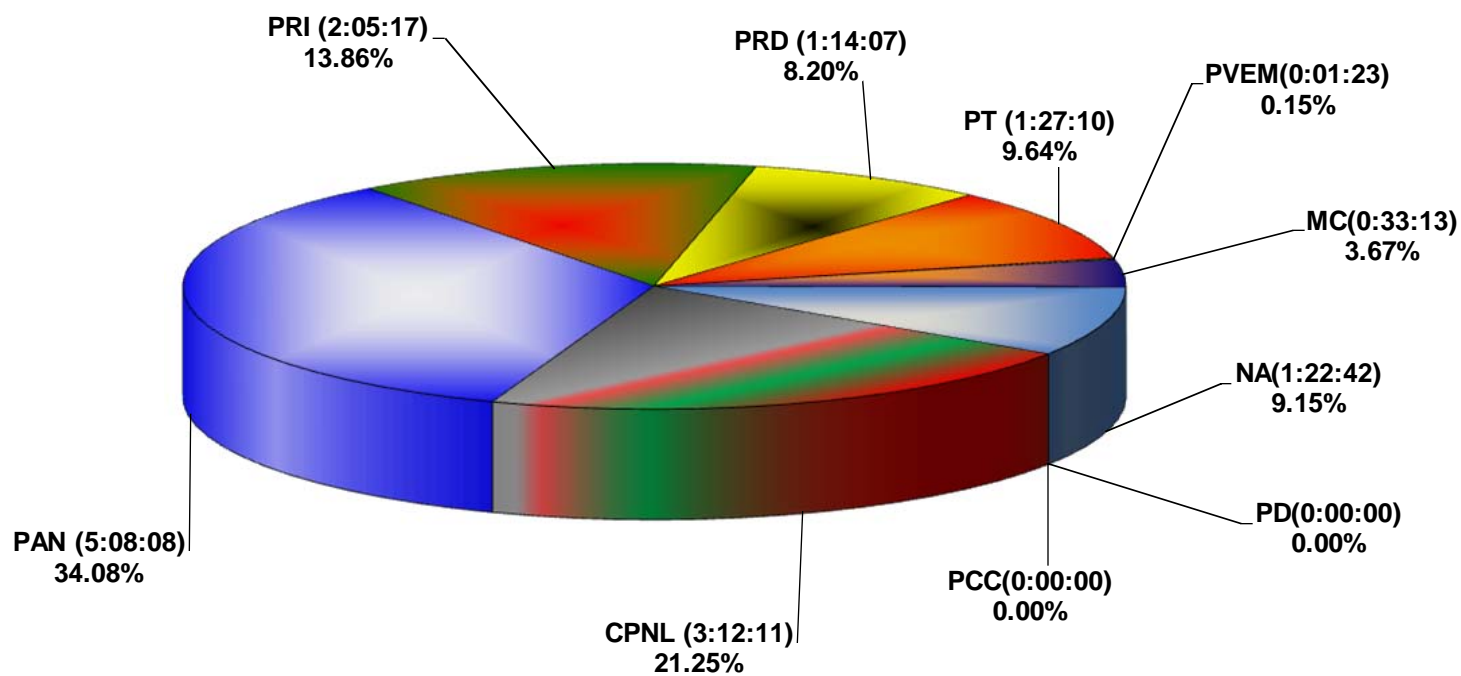

COMISIÓN ESTATAL ELECTORAL DE NUEVO LEÓN
PORCENTAJE Y TIEMPO TOTAL DEDICADO A CADA PARTIDO POLÍTICO EN TELEVISIÓN
(HORAS)
ACUMULADO DE JULIO DEL 2012

COMISIÓN ESTATAL ELECTORAL DE NUEVO LEÓN
PORCENTAJE Y NÚMERO TOTAL DE NOTAS DEDICADAS A CADA PARTIDO POLÍTICO EN
TELEVISIÓN
ACUMULADO DE JULIO DEL 2012

COMISIÓN ESTATAL ELECTORAL DE NUEVO LEÓN
TOTAL DE NOTAS DEDICADAS A CADA PARTIDO POLÍTICO POR GRUPO A TELEVISIVO
ACUMULADO DE JULIO DEL 2012

**COMISIÓN ESTATAL ELECTORAL DE NUEVO LEÓN
PORCENTAJE Y ESPACIO TOTAL DEDICADO A CADA PARTIDO POLÍTICO EN PRENSA (CM2)
ACUMULADO DE JULIO DE 2012**