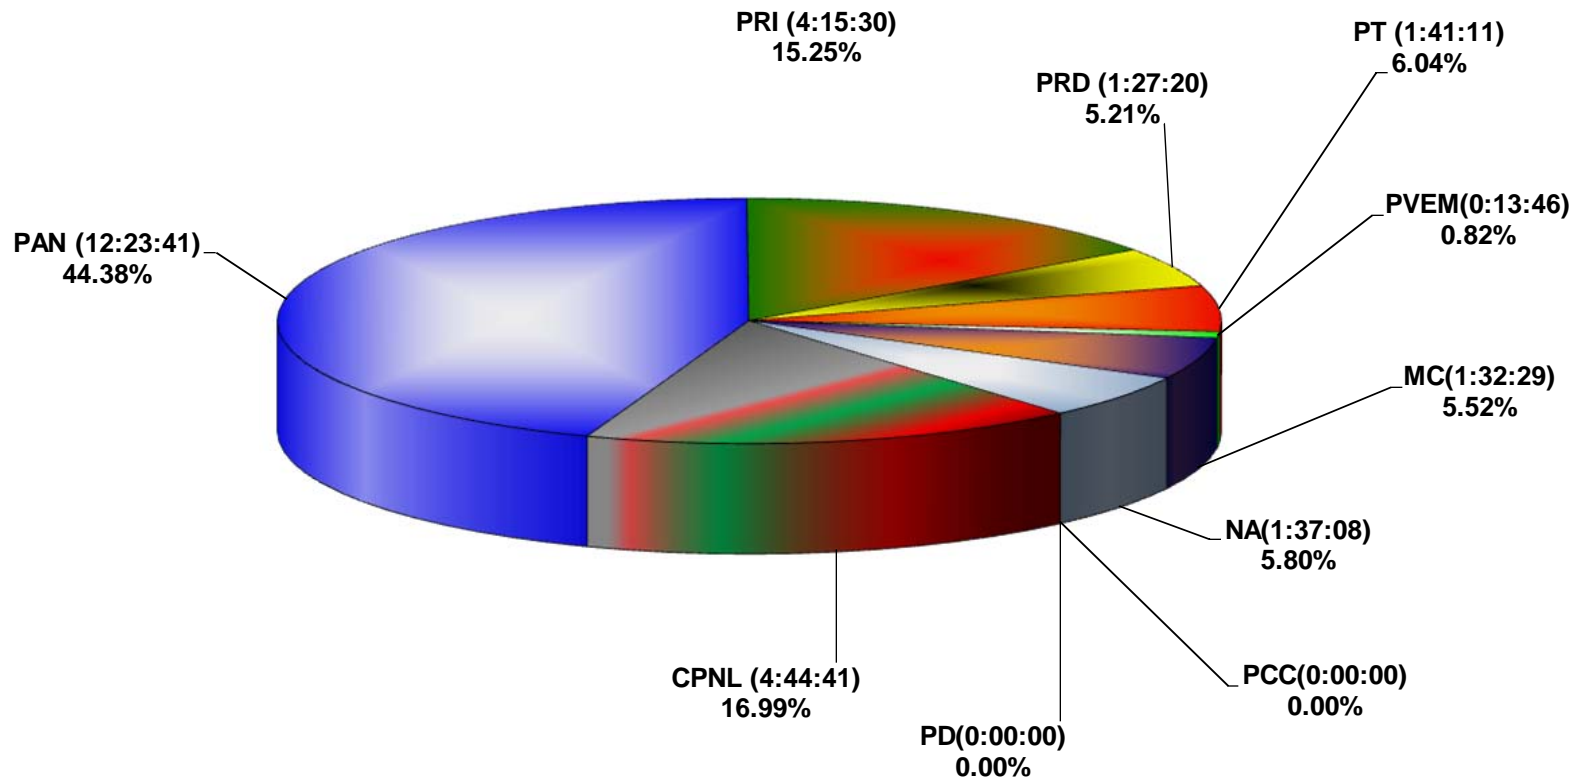

COMISIÓN ESTATAL ELECTORAL DE NUEVO LEÓN
PORCENTAJE Y TIEMPO TOTAL DEDICADO A CADA PARTIDO POLÍTICO EN RADIO (HORAS)
ACUMULADO DE JULIO DEL 2012