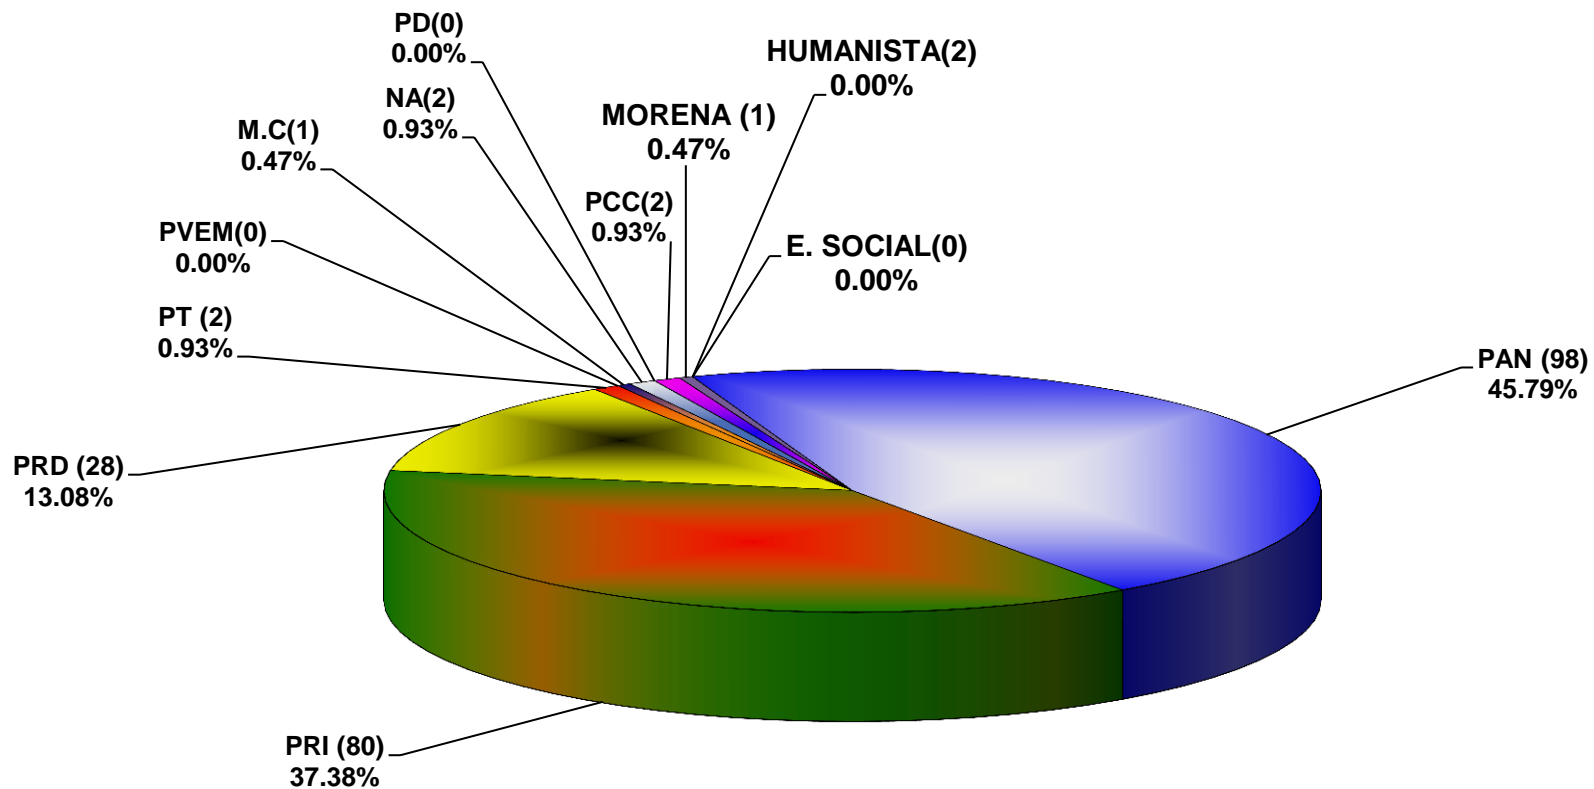

**COMISIÓN ESTATAL ELECTORAL DE NUEVO LEÓN
PORCENTAJE Y ESPACIO TOTAL DEDICADO A CADA PARTIDO POLÍTICO EN PRENSA (CM2)
ACUMULADO DE PRENSA NOVIEMBRE DE 2014**

COMISIÓN ESTATAL ELECTORAL DE NUEVO LEÓN
PORCENTAJE Y NÚMERO TOTAL DE NOTAS DEDICADAS A CADA PARTIDO POLÍTICO EN
PRENSA
ACUMULADO DE PRENSA NOVIEMBRE DE 2014

**COMISIÓN ESTATAL ELECTORAL DE NUEVO LEÓN
TOTAL DE NOTAS DEDICADAS A CADA PARTIDO POLÍTICO POR GRUPO EDITORIAL
ACUMULADO DE PRENSA NOVIEMBRE DE 2014**