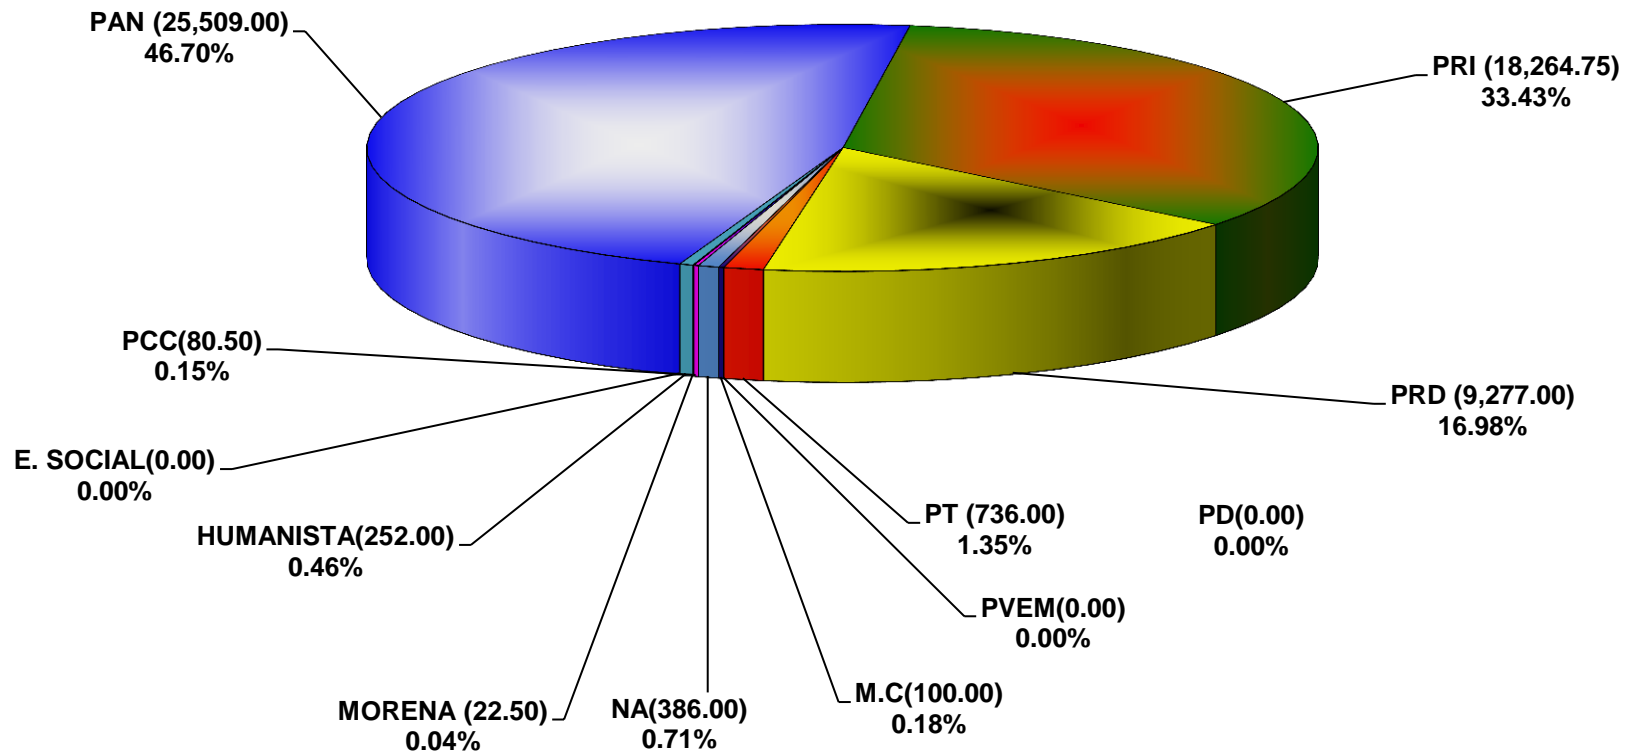

**COMISIÓN ESTATAL ELECTORAL DE NUEVO LEÓN
PORCENTAJE Y ESPACIO TOTAL DEDICADO A CADA PARTIDO POLÍTICO EN PRENSA (CM2)
ACUMULADO DE PRENSA NOVIEMBRE DE 2014**

COMISIÓN ESTATAL ELECTORAL DE NUEVO LEÓN
PORCENTAJE Y NÚMERO TOTAL DE NOTAS DEDICADAS A CADA PARTIDO POLÍTICO EN
PRENSA
ACUMULADO DE PRENSA NOVIEMBRE DE 2014

**COMISIÓN ESTATAL ELECTORAL DE NUEVO LEÓN
TOTAL DE NOTAS DEDICADAS A CADA PARTIDO POLÍTICO POR GRUPO EDITORIAL
ACUMULADO DE PRENSA NOVIEMBRE DE 2014**