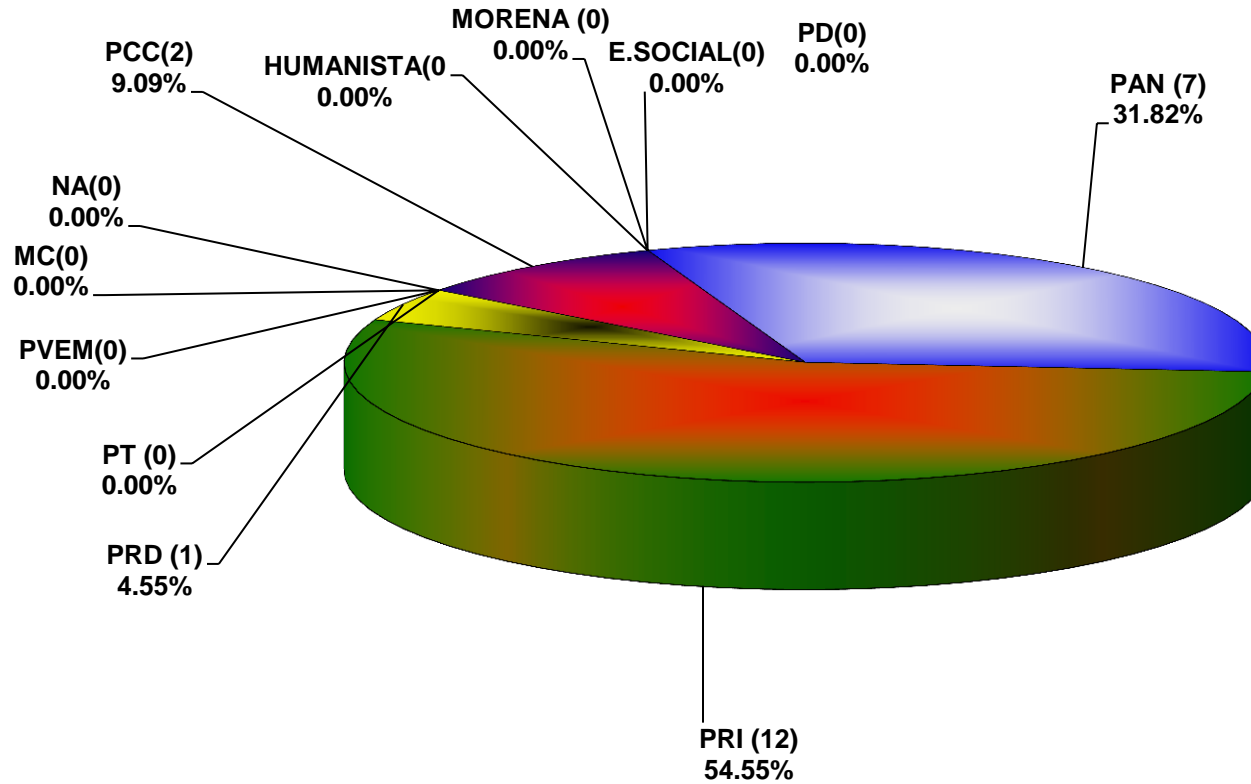

COMISIÓN ESTATAL ELECTORAL DE NUEVO LEÓN
PORCENTAJE Y TIEMPO TOTAL DEDICADO A CADA PARTIDO POLÍTICO EN TELEVISIÓN
(HORAS)
ACUMULADO DE AGOSTO 2014

COMISIÓN ESTATAL ELECTORAL DE NUEVO LEÓN
PORCENTAJE Y NÚMERO TOTAL DE NOTAS DEDICADAS A CADA PARTIDO POLÍTICO EN
TELEVISIÓN
ACUMULADO DE AGOSTO 2014

COMISIÓN ESTATAL ELECTORAL DE NUEVO LEÓN
TOTAL DE NOTAS DEDICADAS A CADA PARTIDO POLÍTICO POR GRUPO TELEVISIVO
ACUMULADO DE AGOSTO 2014