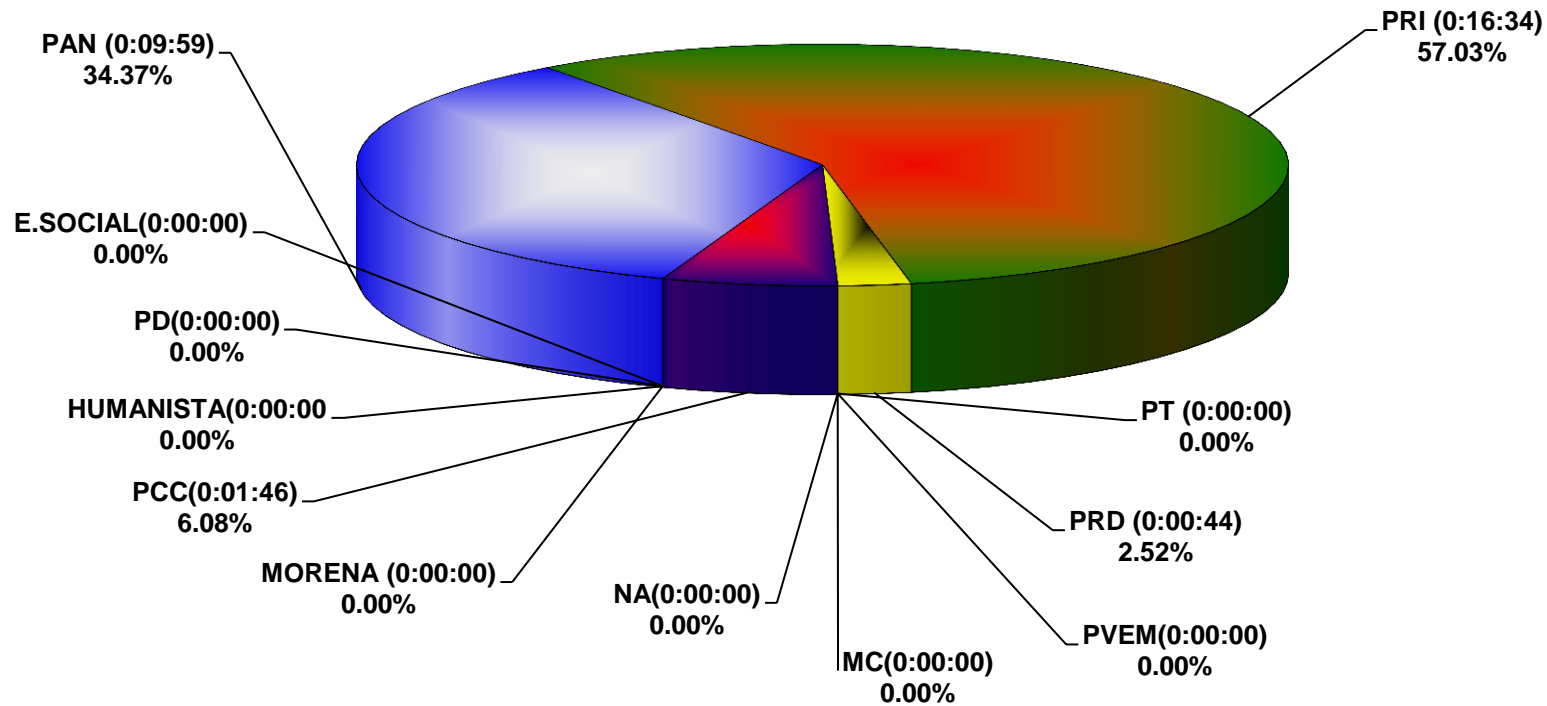

COMISIÓN ESTATAL ELECTORAL DE NUEVO LEÓN
PORCENTAJE Y TIEMPO TOTAL DEDICADO A CADA PARTIDO POLÍTICO EN TELEVISIÓN
(HORAS)
ACUMULADO DE AGOSTO 2014

COMISIÓN ESTATAL ELECTORAL DE NUEVO LEÓN
PORCENTAJE Y NÚMERO TOTAL DE NOTAS DEDICADAS A CADA PARTIDO POLÍTICO EN
TELEVISIÓN
ACUMULADO DE AGOSTO 2014

COMISIÓN ESTATAL ELECTORAL DE NUEVO LEÓN
TOTAL DE NOTAS DEDICADAS A CADA PARTIDO POLÍTICO POR GRUPO TELEVISIVO
ACUMULADO DE AGOSTO 2014