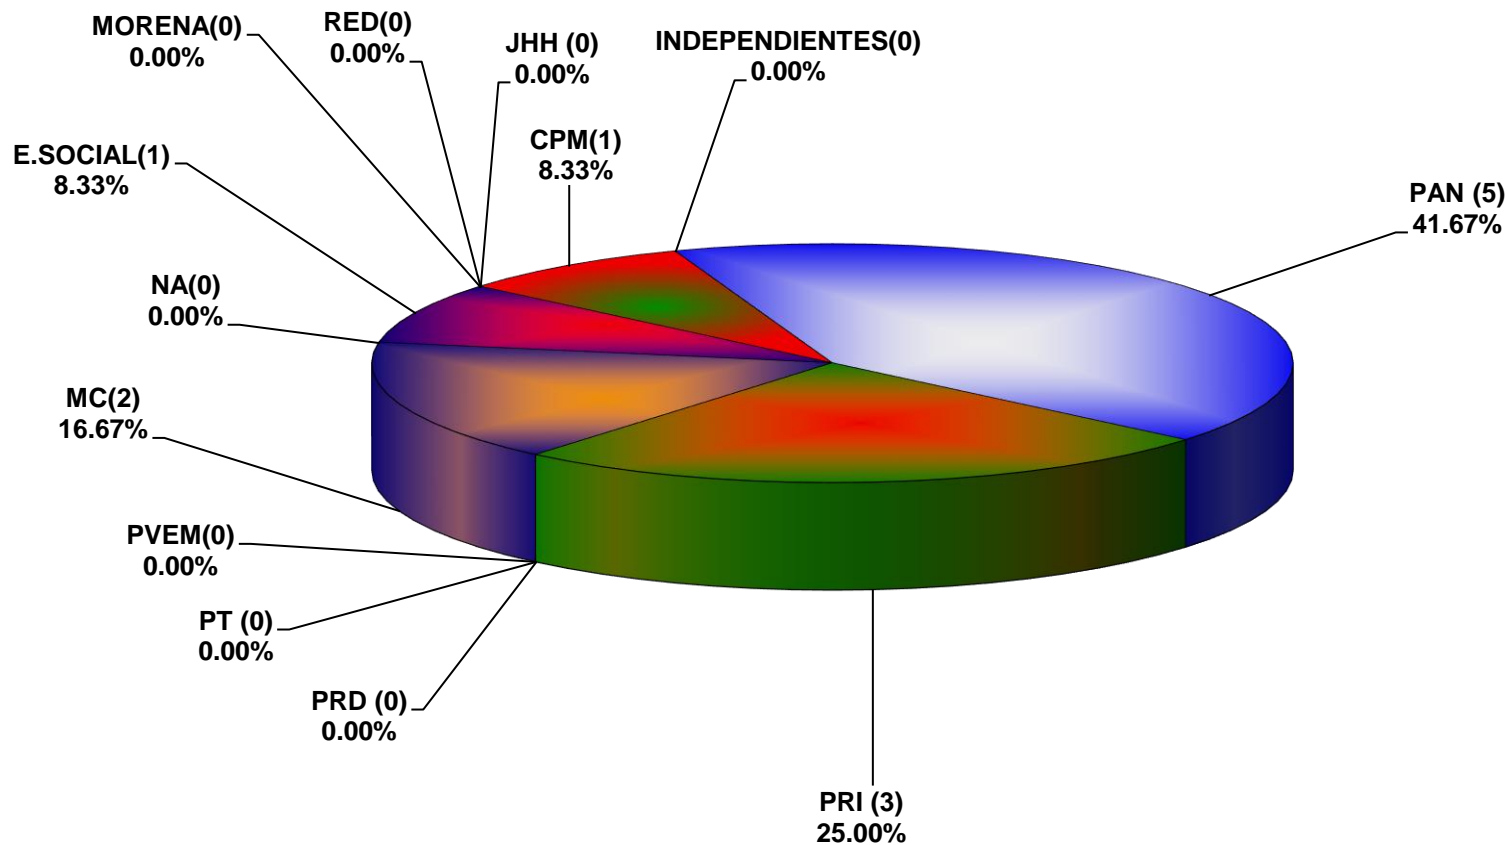

COMISIÓN ESTATAL ELECTORAL DE NUEVO LEÓN
PORCENTAJE Y TIEMPO TOTAL DEDICADO A CADA PARTIDO POLÍTICO EN TELEVISIÓN
(HORAS)
ACUMULADO DE ABRIL 2018

**COMISIÓN ESTATAL ELECTORAL DE NUEVO LEÓN
PORCENTAJE Y NÚMERO TOTAL DE NOTAS DEDICADAS A CADA PARTIDO POLÍTICO EN
TELEVISIÓN
ACUMULADO DE ABRIL 2018**

COMISIÓN ESTATAL ELECTORAL DE NUEVO LEÓN
TOTAL DE NOTAS DEDICADAS A CADA PARTIDO POLÍTICO POR GRUPO TELEVISIVO
ACUMULADO DE ABRIL 2018