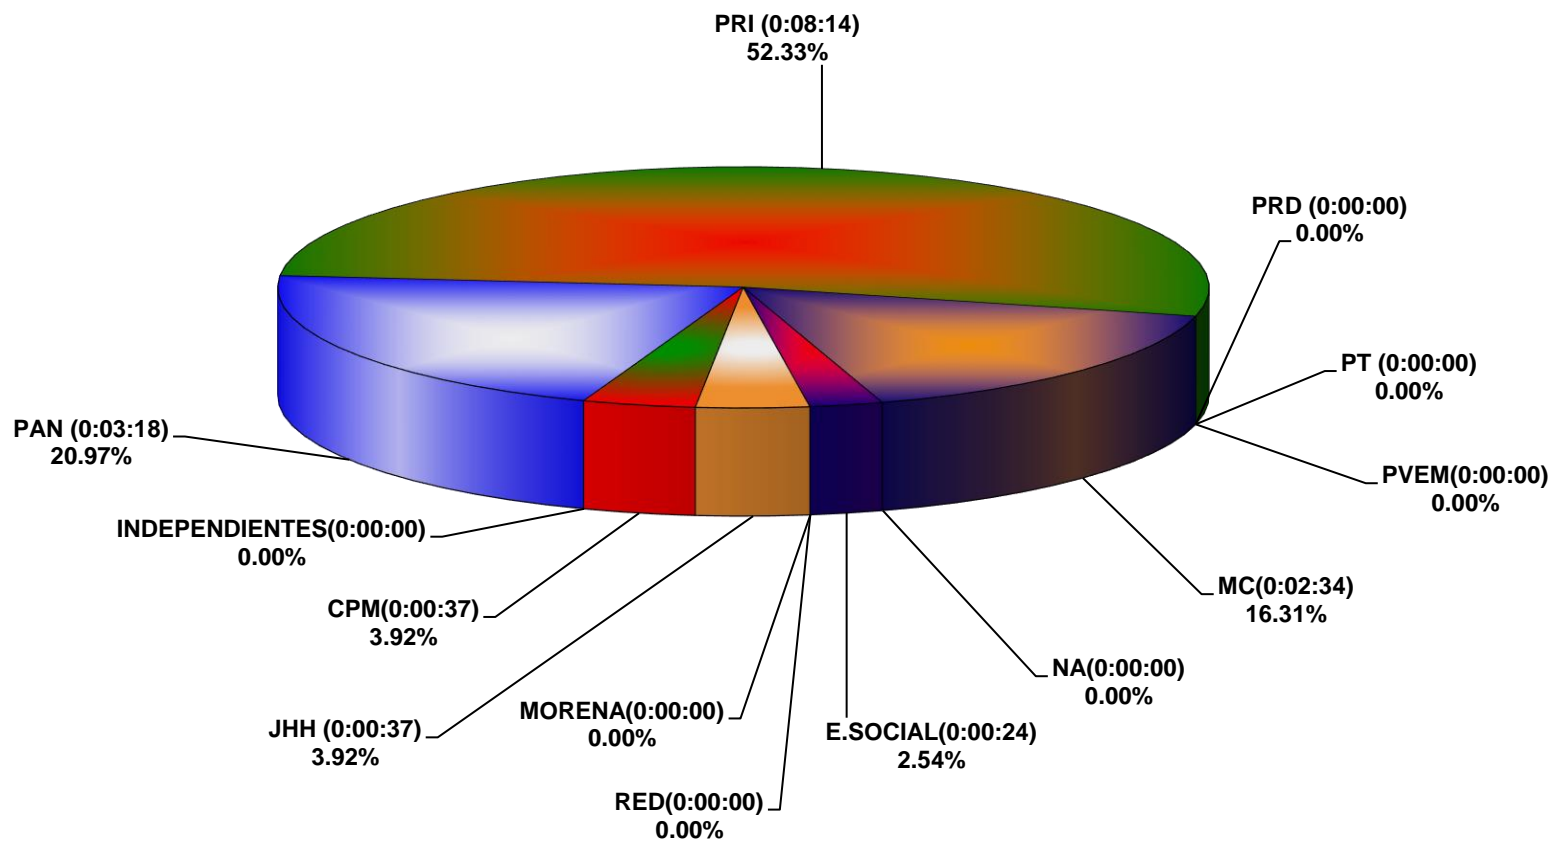

COMISIÓN ESTATAL ELECTORAL DE NUEVO LEÓN
PORCENTAJE Y TIEMPO TOTAL DEDICADO A CADA PARTIDO POLÍTICO EN TELEVISIÓN
(HORAS)
ACUMULADO DE ABRIL 2018

**COMISIÓN ESTATAL ELECTORAL DE NUEVO LEÓN
PORCENTAJE Y NÚMERO TOTAL DE NOTAS DEDICADAS A CADA PARTIDO POLÍTICO EN
TELEVISIÓN
ACUMULADO DE ABRIL 2018**

COMISIÓN ESTATAL ELECTORAL DE NUEVO LEÓN
TOTAL DE NOTAS DEDICADAS A CADA PARTIDO POLÍTICO POR GRUPO TELEVISIVO
ACUMULADO DE ABRIL 2018