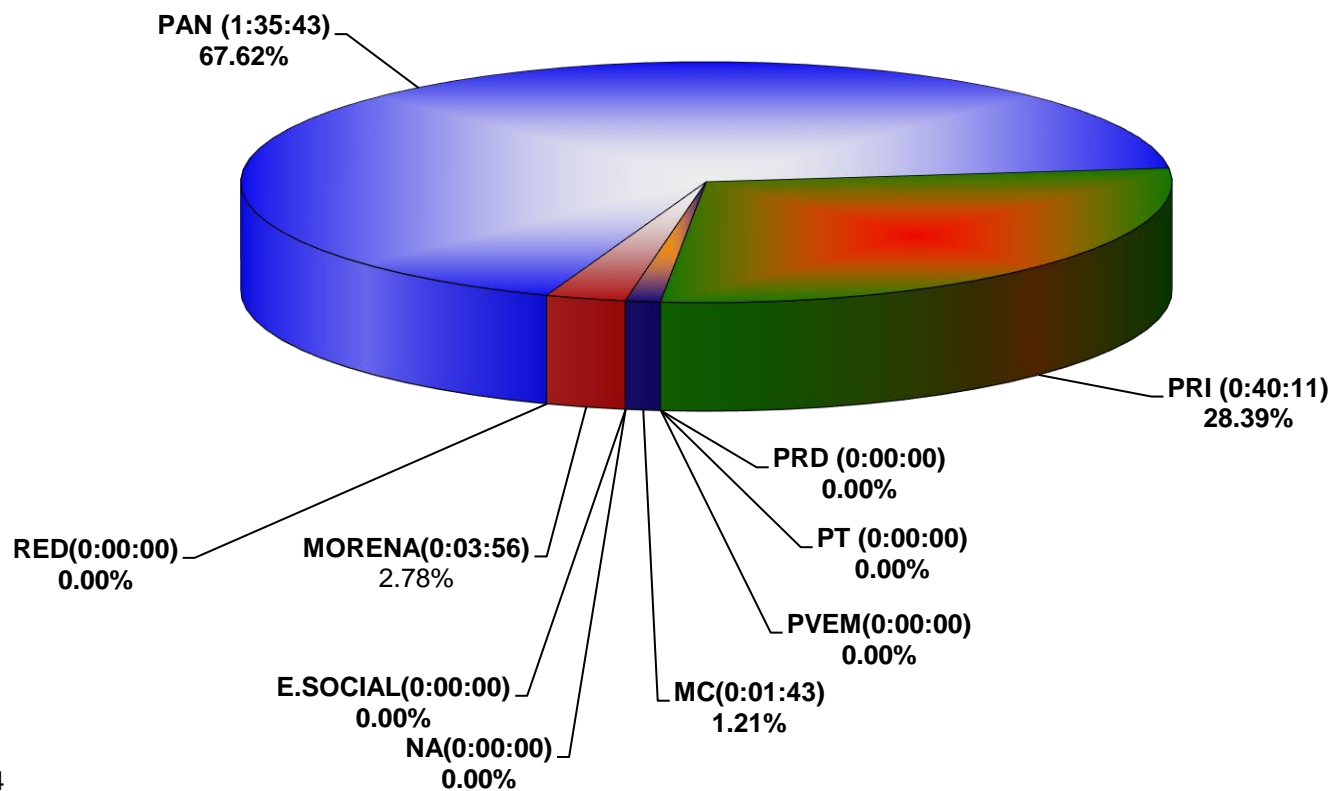

COMISIÓN ESTATAL ELECTORAL DE NUEVO LEÓN  
PORCENTAJE Y TIEMPO TOTAL DEDICADO A CADA PARTIDO POLÍTICO EN RADIO (HORAS)  
ACUMULADO DE AGOSTO DEL 2018

COMISION ESTATAL ELECTORAL DE NUEVO LEON  
PORCENTAJE Y NÚMERO TOTAL DE NOTAS DEDICADAS A CADA PARTIDO POLÍTICO EN  
RADIO  
ACUMULADO DE AGOSTO DEL 2018

**COMISIÓN ESTATAL ELECTORAL DE NUEVO LEÓN  
TOTAL DE NOTAS DEDICADAS A CADA PARTIDO POLÍTICO POR GRUPO RADIOFÓNICO  
ACUMULADO DE AGOSTO DEL 2018**