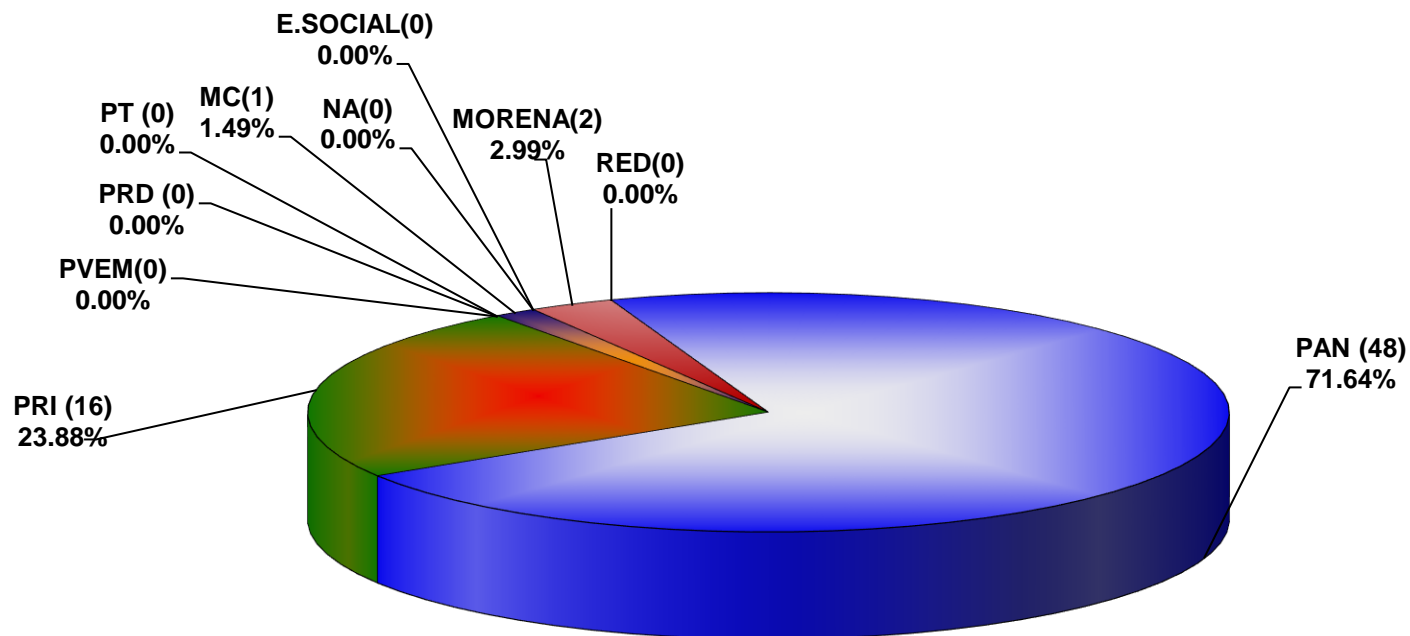

COMISIÓN ESTATAL ELECTORAL DE NUEVO LEÓN  
PORCENTAJE Y TIEMPO TOTAL DEDICADO A CADA PARTIDO POLÍTICO EN RADIO (HORAS)  
ACUMULADO DE AGOSTO DEL 2018

COMISION ESTATAL ELECTORAL DE NUEVO LEON  
PORCENTAJE Y NÚMERO TOTAL DE NOTAS DEDICADAS A CADA PARTIDO POLÍTICO EN  
RADIO  
ACUMULADO DE AGOSTO DEL 2018

**COMISIÓN ESTATAL ELECTORAL DE NUEVO LEÓN  
TOTAL DE NOTAS DEDICADAS A CADA PARTIDO POLÍTICO POR GRUPO RADIOFÓNICO  
ACUMULADO DE AGOSTO DEL 2018**