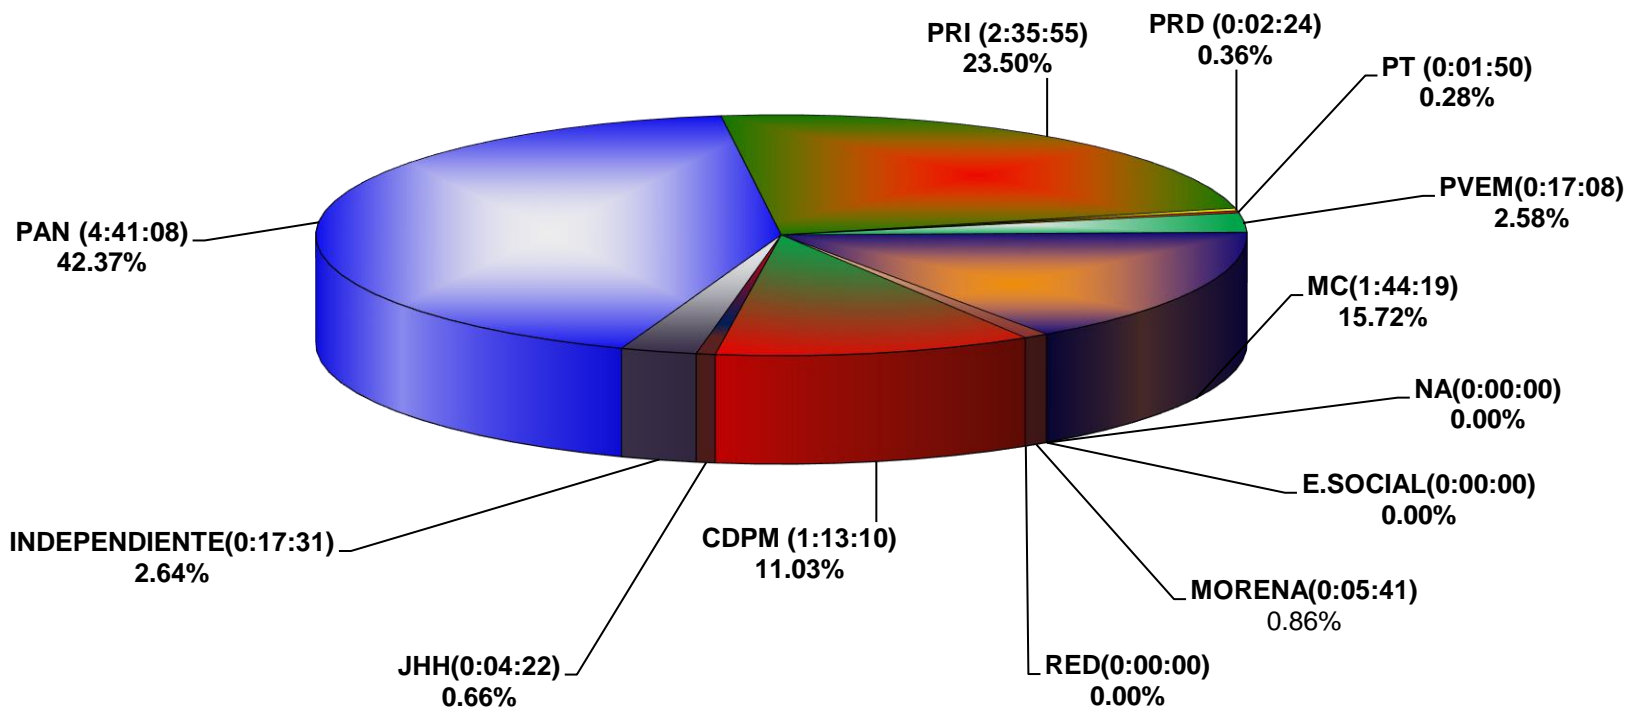

COMISIÓN ESTATAL ELECTORAL DE NUEVO LEÓN
PORCENTAJE Y TIEMPO TOTAL DEDICADO A CADA PARTIDO POLÍTICO EN RADIO (HORAS)
ACUMULADO DE JULIO DEL 2018

**COMISIÓN ESTATAL ELECTORAL DE NUEVO LEÓN
PORCENTAJE Y NÚMERO TOTAL DE NOTAS DEDICADAS A CADA PARTIDO POLÍTICO
EN RADIO
ACUMULADO DE JULIO DEL 2018**

COMISIÓN ESTATAL ELECTORAL DE NUEVO LEÓN
TOTAL DE NOTAS DEDICADAS A CADA PARTIDO POLÍTICO POR GRUPO RADIOFÓNICO
ACUMULADO DE JULIO DEL 2018