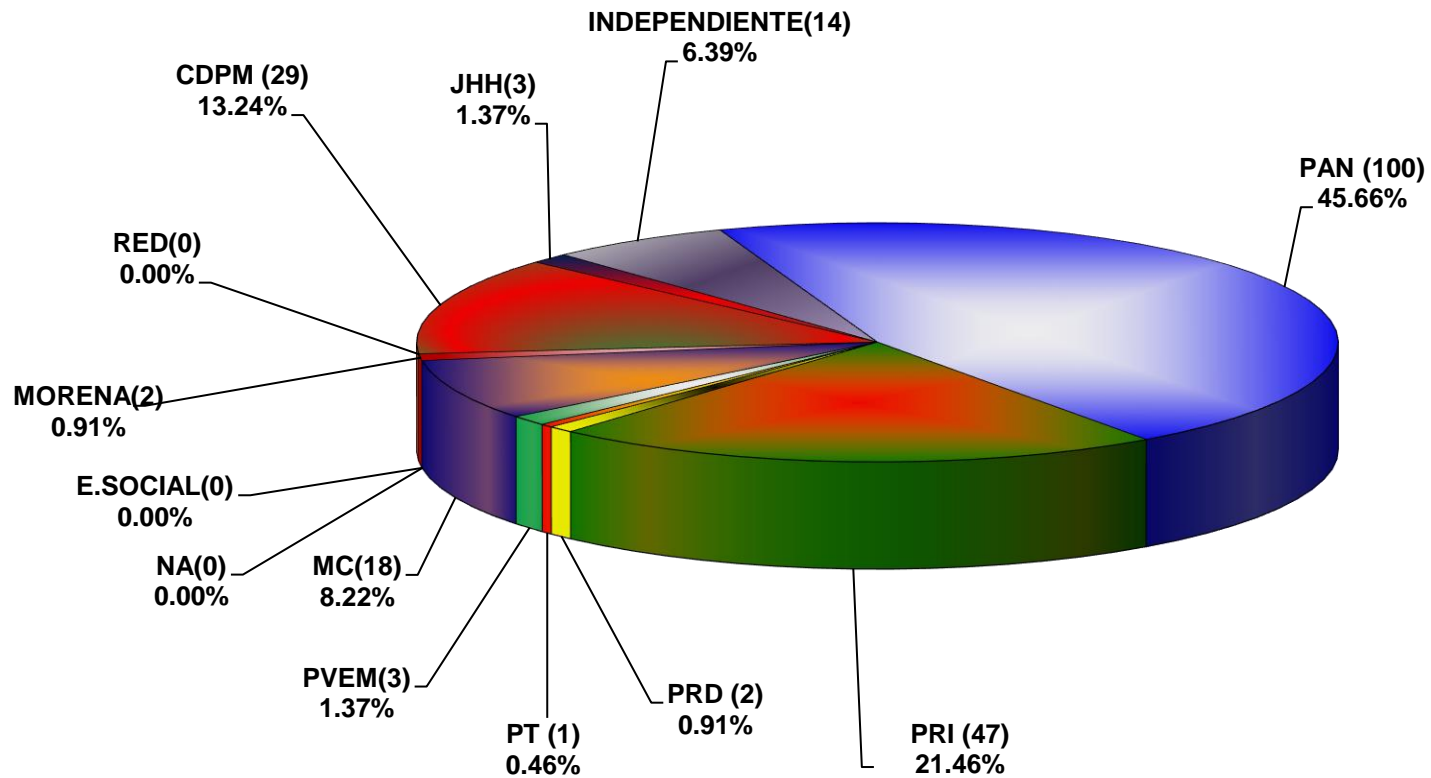

COMISIÓN ESTATAL ELECTORAL DE NUEVO LEÓN
PORCENTAJE Y TIEMPO TOTAL DEDICADO A CADA PARTIDO POLÍTICO EN RADIO (HORAS)
ACUMULADO DE JULIO DEL 2018

**COMISIÓN ESTATAL ELECTORAL DE NUEVO LEÓN
PORCENTAJE Y NÚMERO TOTAL DE NOTAS DEDICADAS A CADA PARTIDO POLÍTICO
EN RADIO
ACUMULADO DE JULIO DEL 2018**

COMISIÓN ESTATAL ELECTORAL DE NUEVO LEÓN
TOTAL DE NOTAS DEDICADAS A CADA PARTIDO POLÍTICO POR GRUPO RADIOFÓNICO
ACUMULADO DE JULIO DEL 2018