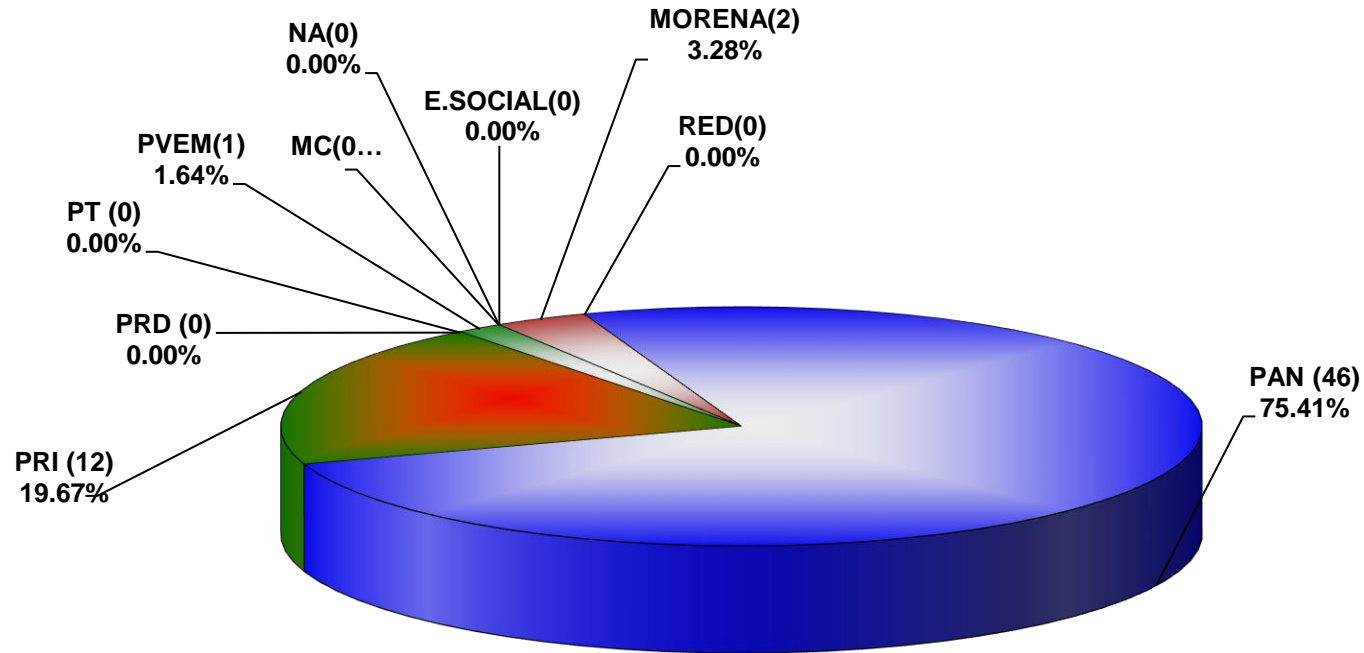

COMISIÓN ESTATAL ELECTORAL DE NUEVO LEÓN  
PORCENTAJE Y TIEMPO TOTAL DEDICADO A CADA PARTIDO POLÍTICO EN RADIO (HORAS)  
ACUMULADO DE OCTUBRE DEL 2018

COMISIÓN ESTATAL ELECTORAL DE NUEVO LEÓN  
PORCENTAJE Y NÚMERO TOTAL DE NOTAS DEDICADAS A CADA PARTIDO POLÍTICO EN  
RADIO  
ACUMULADO DE OCTUBRE DEL 2018

**COMISIÓN ESTATAL ELECTORAL DE NUEVO LEÓN  
TOTAL DE NOTAS DEDICADAS A CADA PARTIDO POLÍTICO POR GRUPO RADIOFÓNICO  
ACUMULADO DE OCTUBRE DEL 2018**

	GRA	MEO	GRC	NRM	Fórmula	Dominio FM	ACIR	MVS	RNL	TOTAL
PAN	25	6	0	2	5	6	0	0	2	46
PRI	1	0	0	1	0	9	0	0	1	12
PRD	0	0	0	0	0	0	0	0	0	0
PT	0	0	0	0	0	0	0	0	0	0
PVEM	0	0	0	0	0	1	0	0	0	1
MC	0	0	0	0	0	0	0	0	0	0
NA	0	0	0	0	0	0	0	0	0	0
E.SOCIAL	0	0	0	0	0	0	0	0	0	0
MORENA	2	0	0	0	0	0	0	0	0	2
RED	0	0	0	0	0	0	0	0	0	0
TOTAL	28	6	0	3	5	16	0	0	3	61