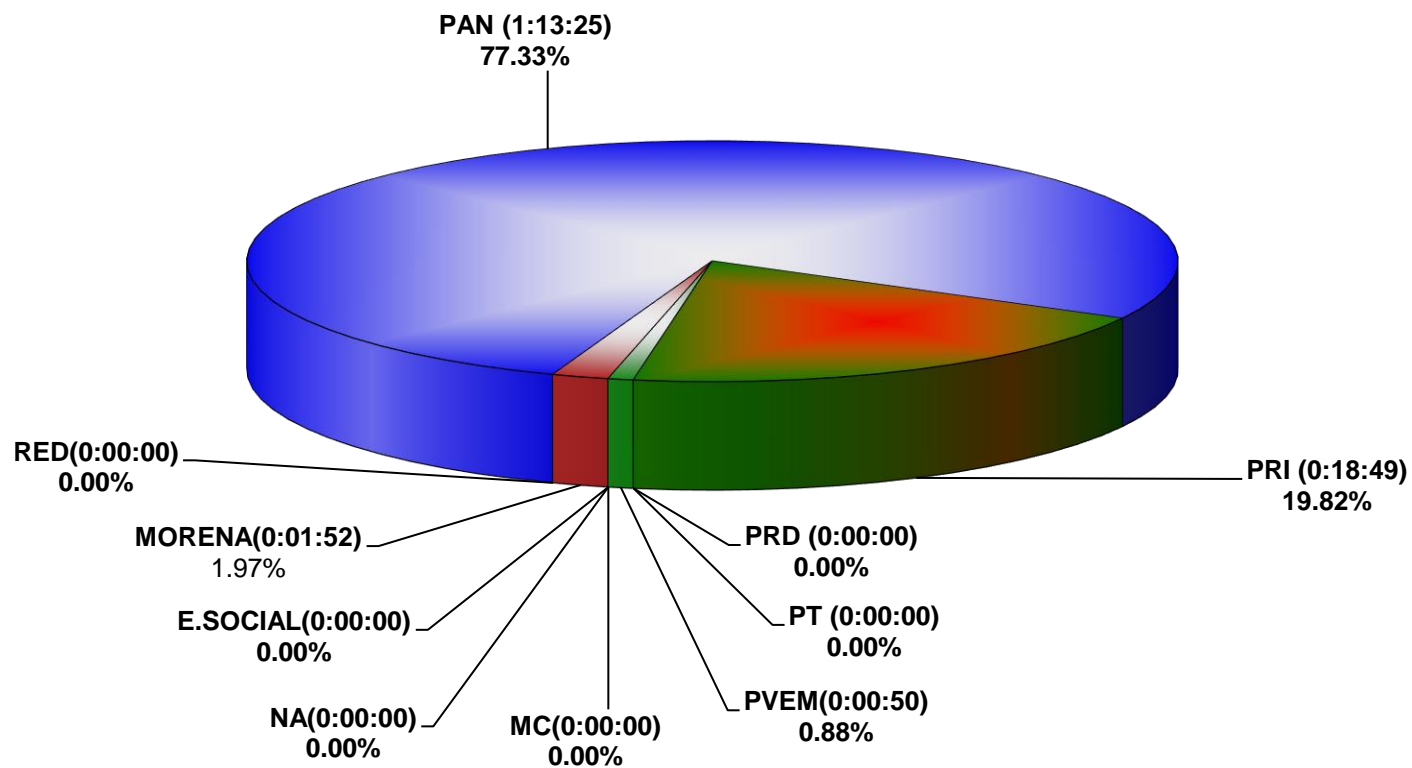

COMISIÓN ESTATAL ELECTORAL DE NUEVO LEÓN  
PORCENTAJE Y TIEMPO TOTAL DEDICADO A CADA PARTIDO POLÍTICO EN RADIO (HORAS)  
ACUMULADO DE OCTUBRE DEL 2018

COMISIÓN ESTATAL ELECTORAL DE NUEVO LEÓN  
PORCENTAJE Y NÚMERO TOTAL DE NOTAS DEDICADAS A CADA PARTIDO POLÍTICO EN  
RADIO  
ACUMULADO DE OCTUBRE DEL 2018

**COMISIÓN ESTATAL ELECTORAL DE NUEVO LEÓN  
TOTAL DE NOTAS DEDICADAS A CADA PARTIDO POLÍTICO POR GRUPO RADIOFÓNICO  
ACUMULADO DE OCTUBRE DEL 2018**

	GRA	MEO	GRC	NRM	Fórmula	Dominio FM	ACIR	MVS	RNL	TOTAL
PAN	25	6	0	2	5	6	0	0	2	46
PRI	1	0	0	1	0	9	0	0	1	12
PRD	0	0	0	0	0	0	0	0	0	0
PT	0	0	0	0	0	0	0	0	0	0
PVEM	0	0	0	0	0	1	0	0	0	1
MC	0	0	0	0	0	0	0	0	0	0
NA	0	0	0	0	0	0	0	0	0	0
E.SOCIAL	0	0	0	0	0	0	0	0	0	0
MORENA	2	0	0	0	0	0	0	0	0	2
RED	0	0	0	0	0	0	0	0	0	0
TOTAL	28	6	0	3	5	16	0	0	3	61