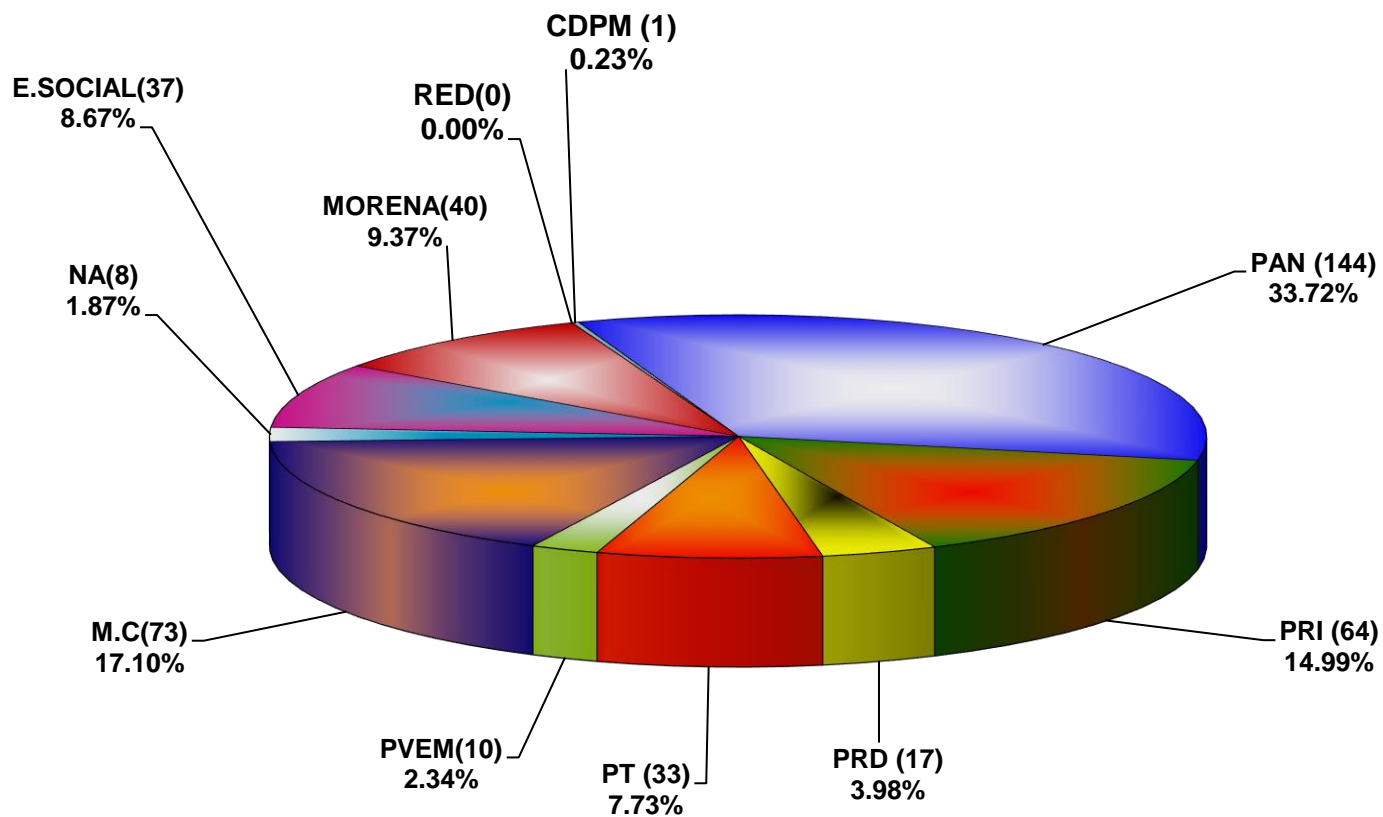

**COMISIÓN ESTATAL ELECTORAL DE NUEVO LEÓN  
PORCENTAJE Y ESPACIO TOTAL DEDICADO A CADA PARTIDO POLÍTICO EN PRENSA (CM2)  
ACUMULADO DE PRENSA ENERO DE 2018**

COMISIÓN ESTATAL ELECTORAL DE NUEVO LEÓN  
PORCENTAJE Y NÚMERO TOTAL DE NOTAS DEDICADAS A CADA PARTIDO POLÍTICO EN  
PRENSA  
ACUMULADO DE PRENSA ENERO DE 2018

**COMISIÓN ESTATAL ELECTORAL DE NUEVO LEÓN  
TOTAL DE NOTAS DEDICADAS A CADA PARTIDO POLÍTICO POR GRUPO EDITORIAL  
ACUMULADO DE PRENSA ENERO DE 2018**