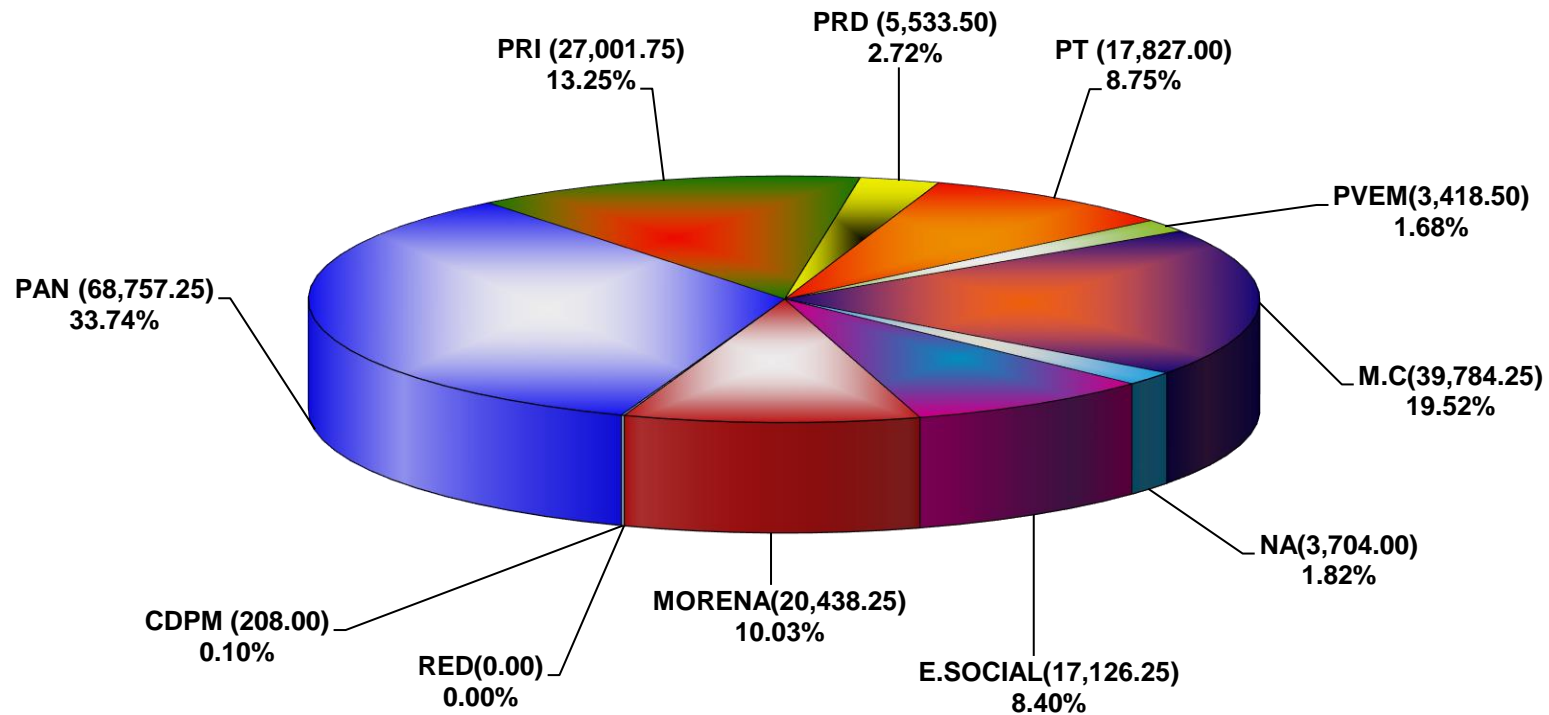

**COMISIÓN ESTATAL ELECTORAL DE NUEVO LEÓN  
PORCENTAJE Y ESPACIO TOTAL DEDICADO A CADA PARTIDO POLÍTICO EN PRENSA (CM2)  
ACUMULADO DE PRENSA ENERO DE 2018**

COMISIÓN ESTATAL ELECTORAL DE NUEVO LEÓN  
PORCENTAJE Y NÚMERO TOTAL DE NOTAS DEDICADAS A CADA PARTIDO POLÍTICO EN  
PRENSA  
ACUMULADO DE PRENSA ENERO DE 2018

**COMISIÓN ESTATAL ELECTORAL DE NUEVO LEÓN  
TOTAL DE NOTAS DEDICADAS A CADA PARTIDO POLÍTICO POR GRUPO EDITORIAL  
ACUMULADO DE PRENSA ENERO DE 2018**